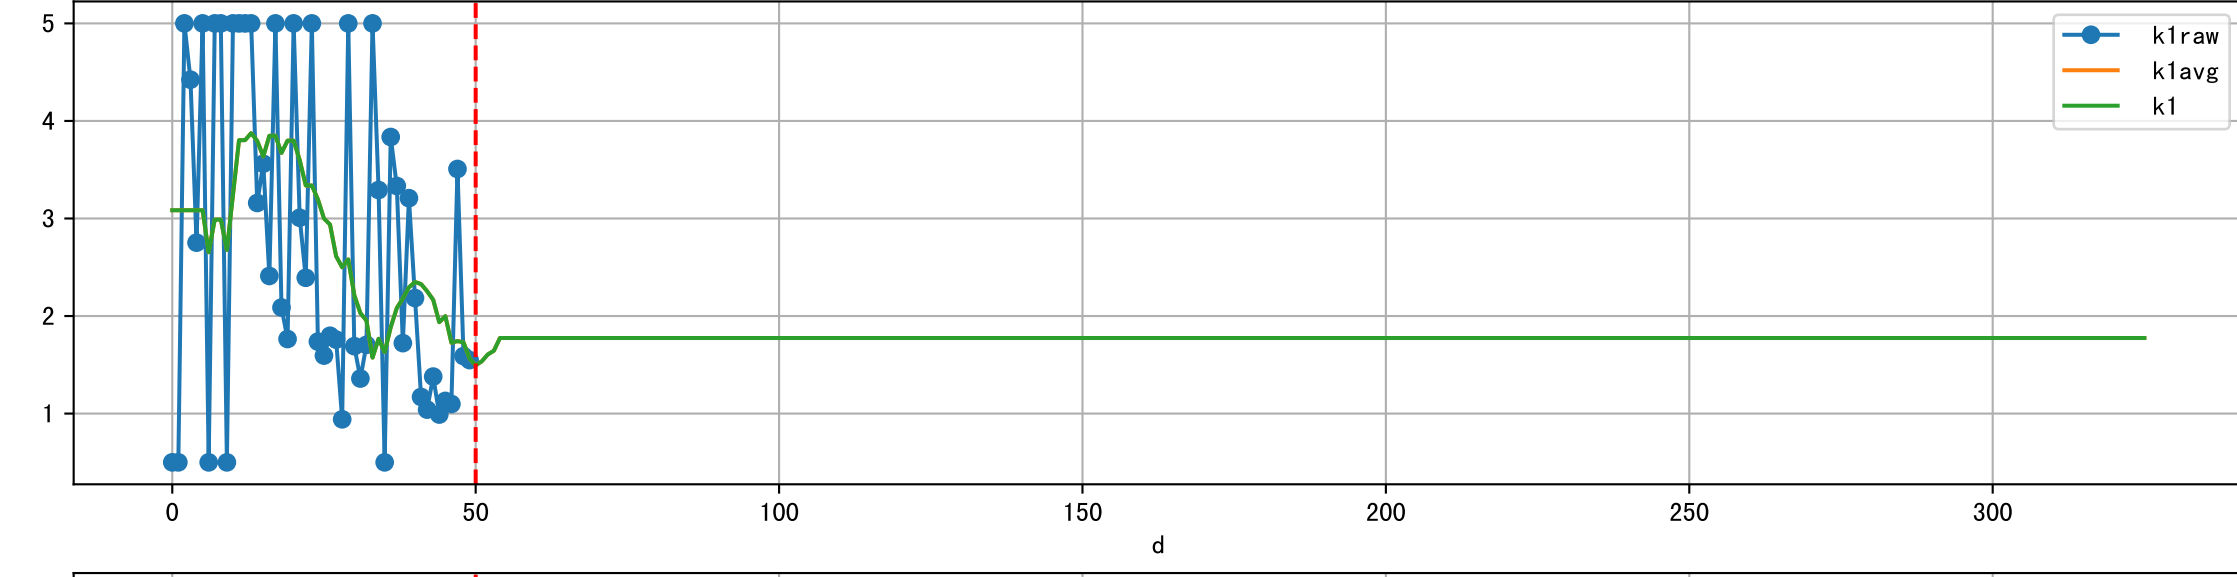

taocraw:-o', 'taocavg', 'taoc'], ['k0raw:-o', 'k0avg', 'k0'], ['k1raw:-o', 'k1avg', 'k1'], ['k2raw:-o', 'k2avg', 'k2'], ['Tblraw:-o', 'Tblavg',

XX8 D:50 2025-10-27