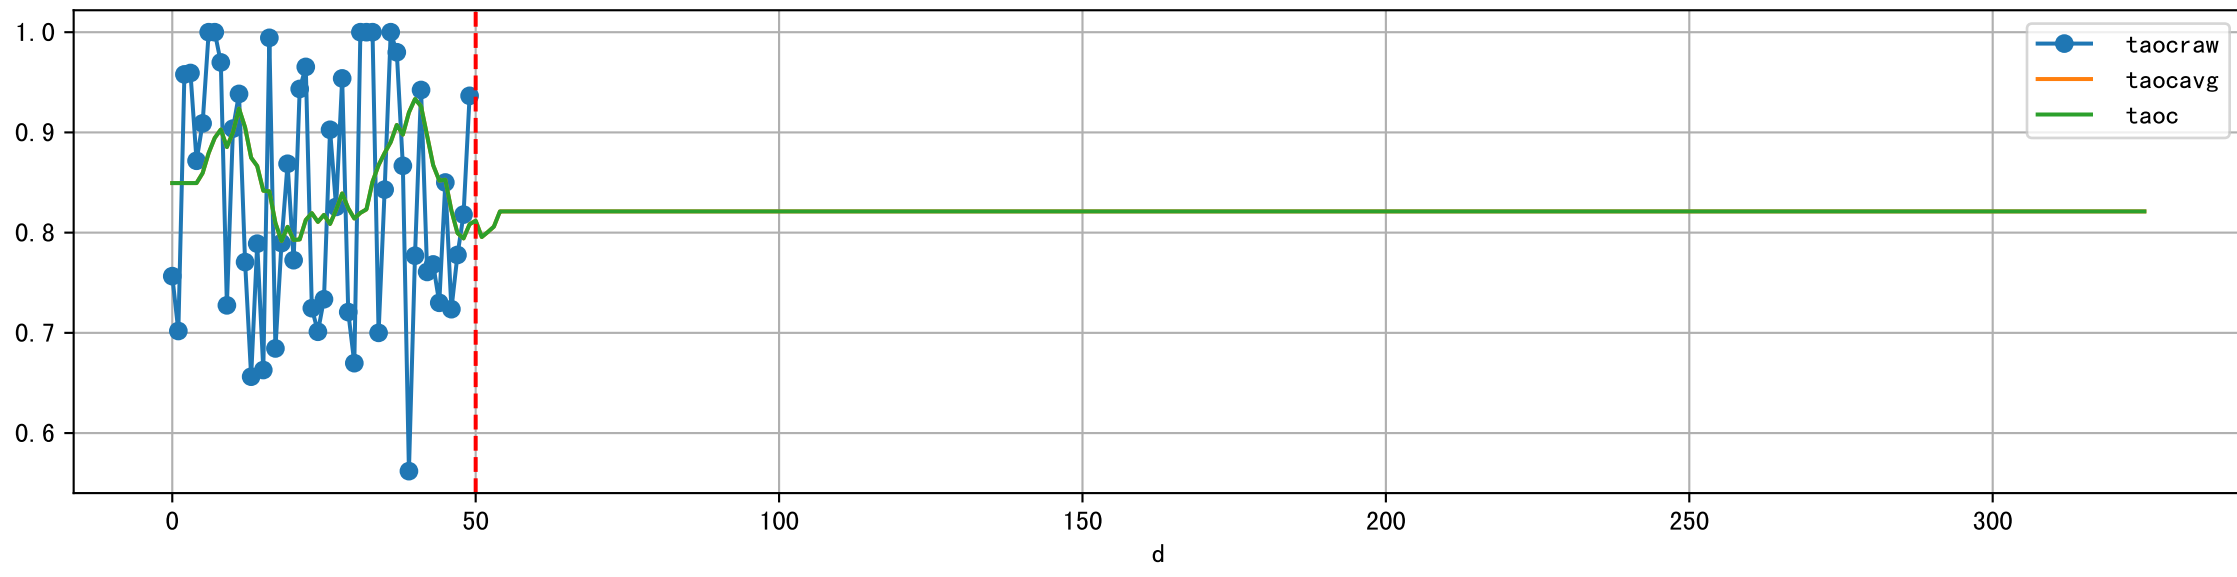

taocraw:-o', 'taocavg', 'taoc'], ['k0raw:-o', 'k0avg', 'k0'], ['k1raw:-o', 'k1avg', 'k1'], ['k2raw:-o', 'k2avg', 'k2'], ['Tblraw:-o', 'Tblavg',

XX8 D:50 2025-10-27