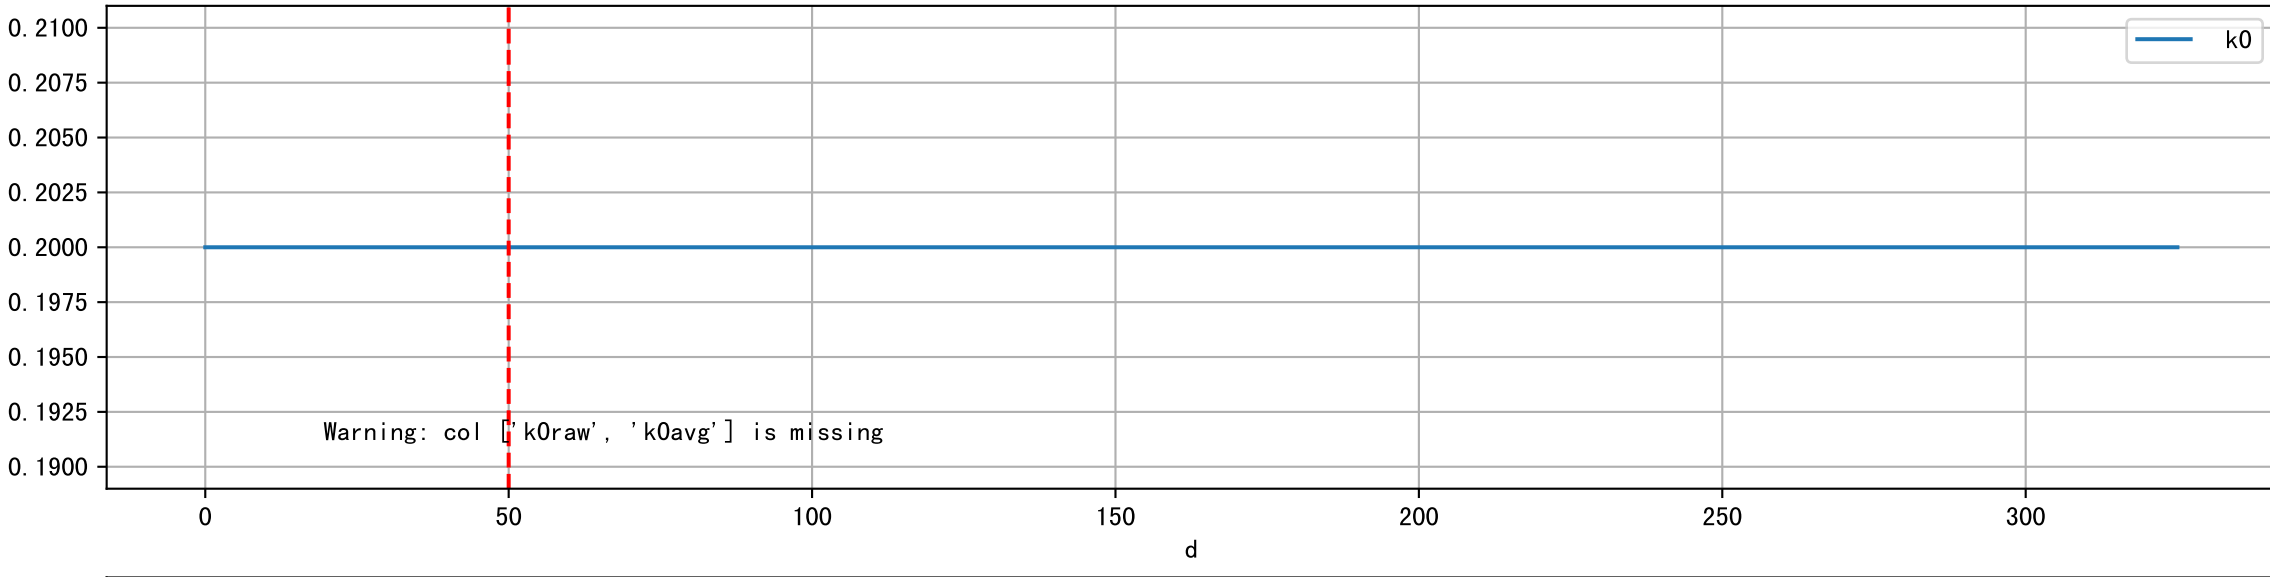

taocraw:-o', 'taocavg', 'taoc'], ['k0raw:-o', 'k0avg', 'k0'], ['k1raw:-o', 'k1avg', 'k1'], ['k2raw:-o', 'k2avg', 'k2'], ['Tblraw:-o', 'Tblavg',

XX8 D:50 2025-10-27