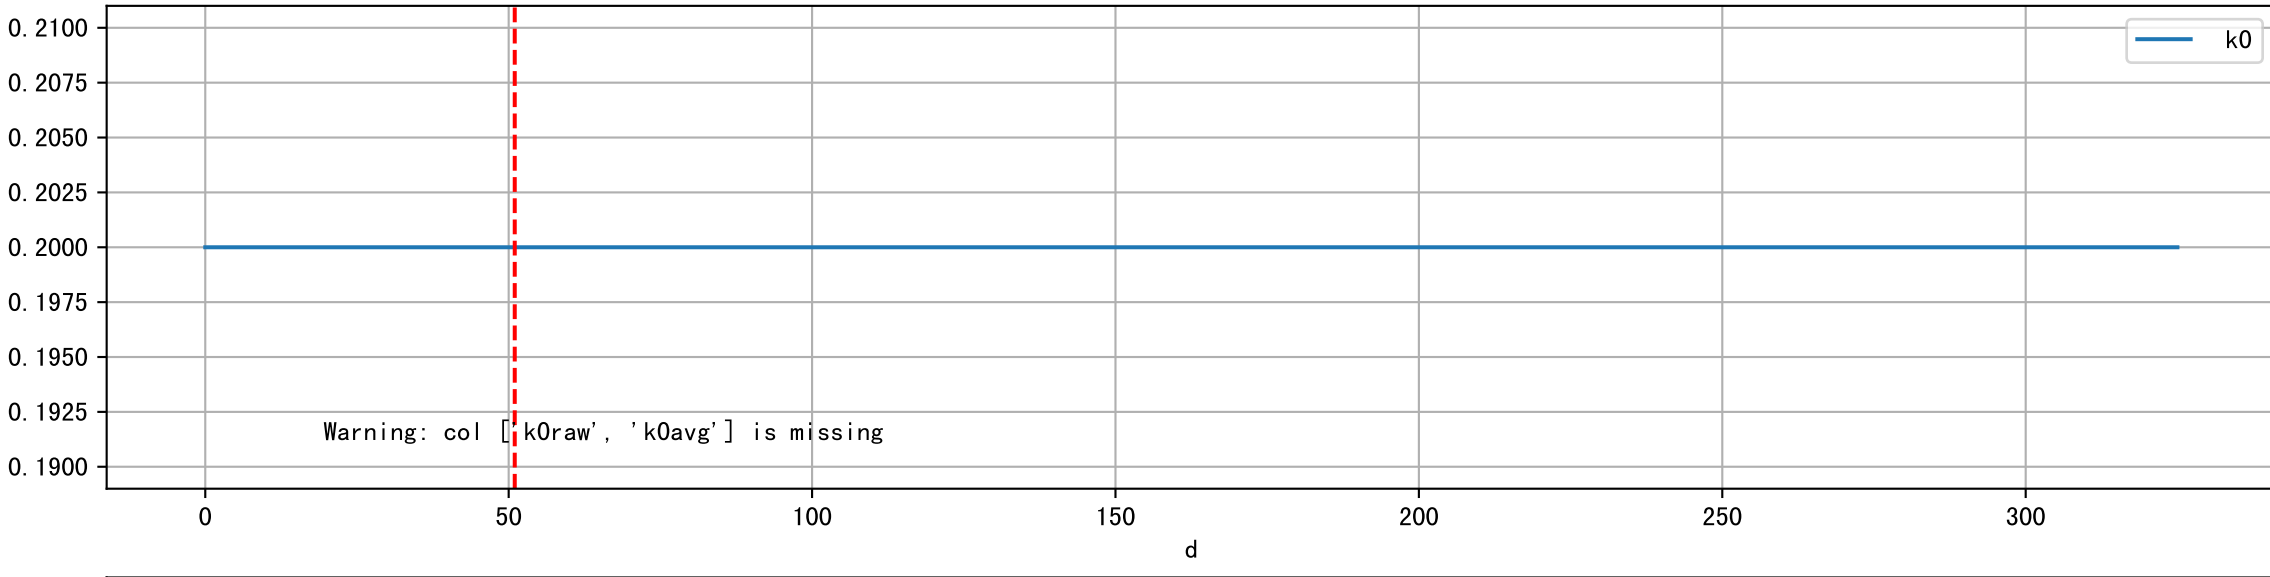

taocraw:-o', 'taocavg', 'taoc'], ['k0raw:-o', 'k0avg', 'k0'], ['k1raw:-o', 'k1avg', 'k1'], ['k2raw:-o', 'k2avg', 'k2'], ['Tblraw:-o', 'Tblavg',

XX8 D:51 2025-10-28