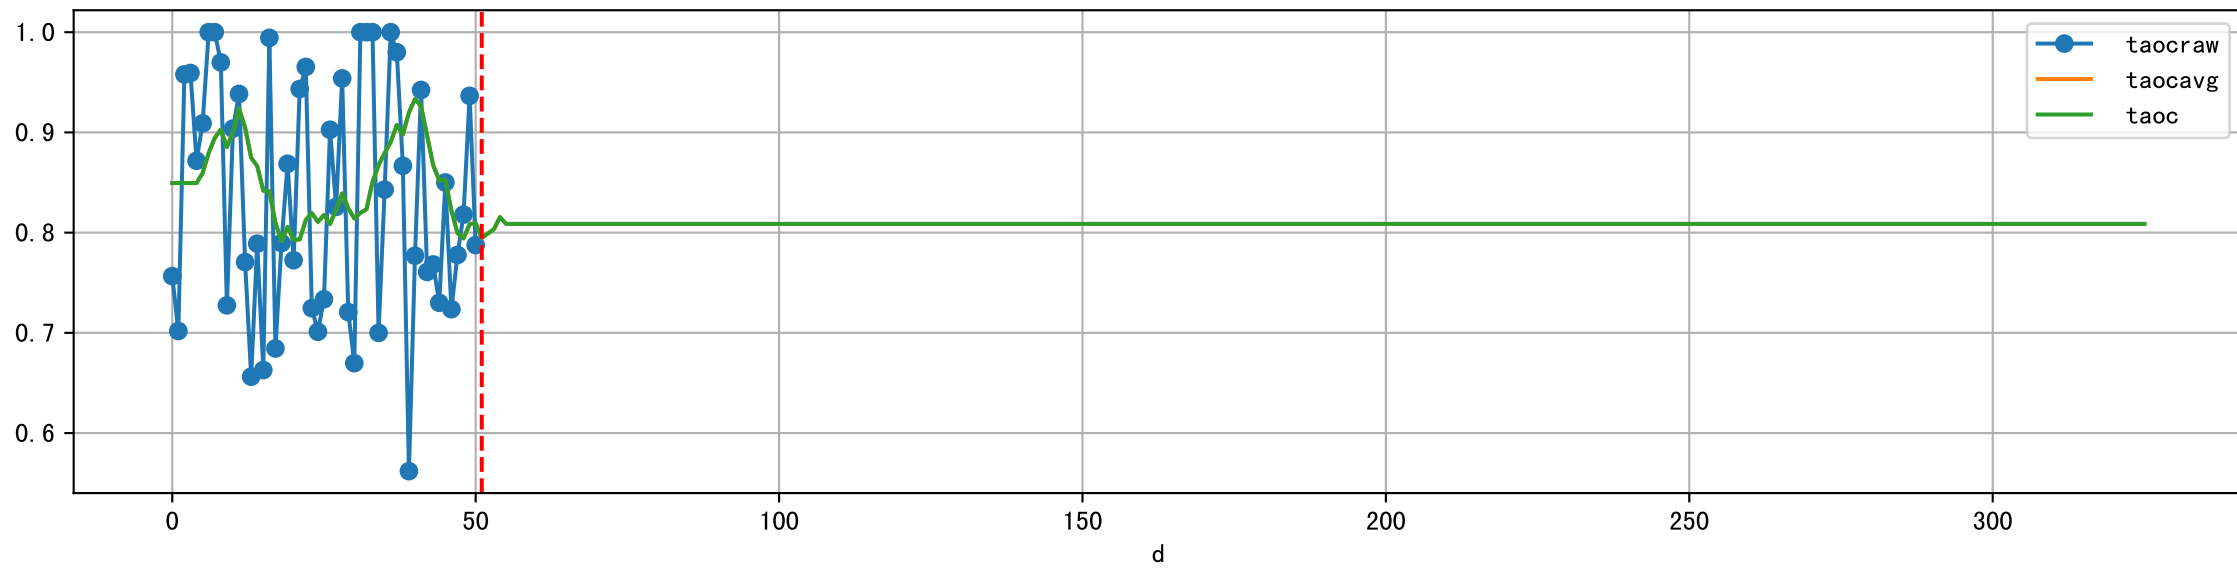

taocraw:-o', 'taocavg', 'taoc'], ['k0raw:-o', 'k0avg', 'k0'], ['k1raw:-o', 'k1avg', 'k1'], ['k2raw:-o', 'k2avg', 'k2'], ['Tblraw:-o', 'Tblavg',

XX8 D:51 2025-10-28