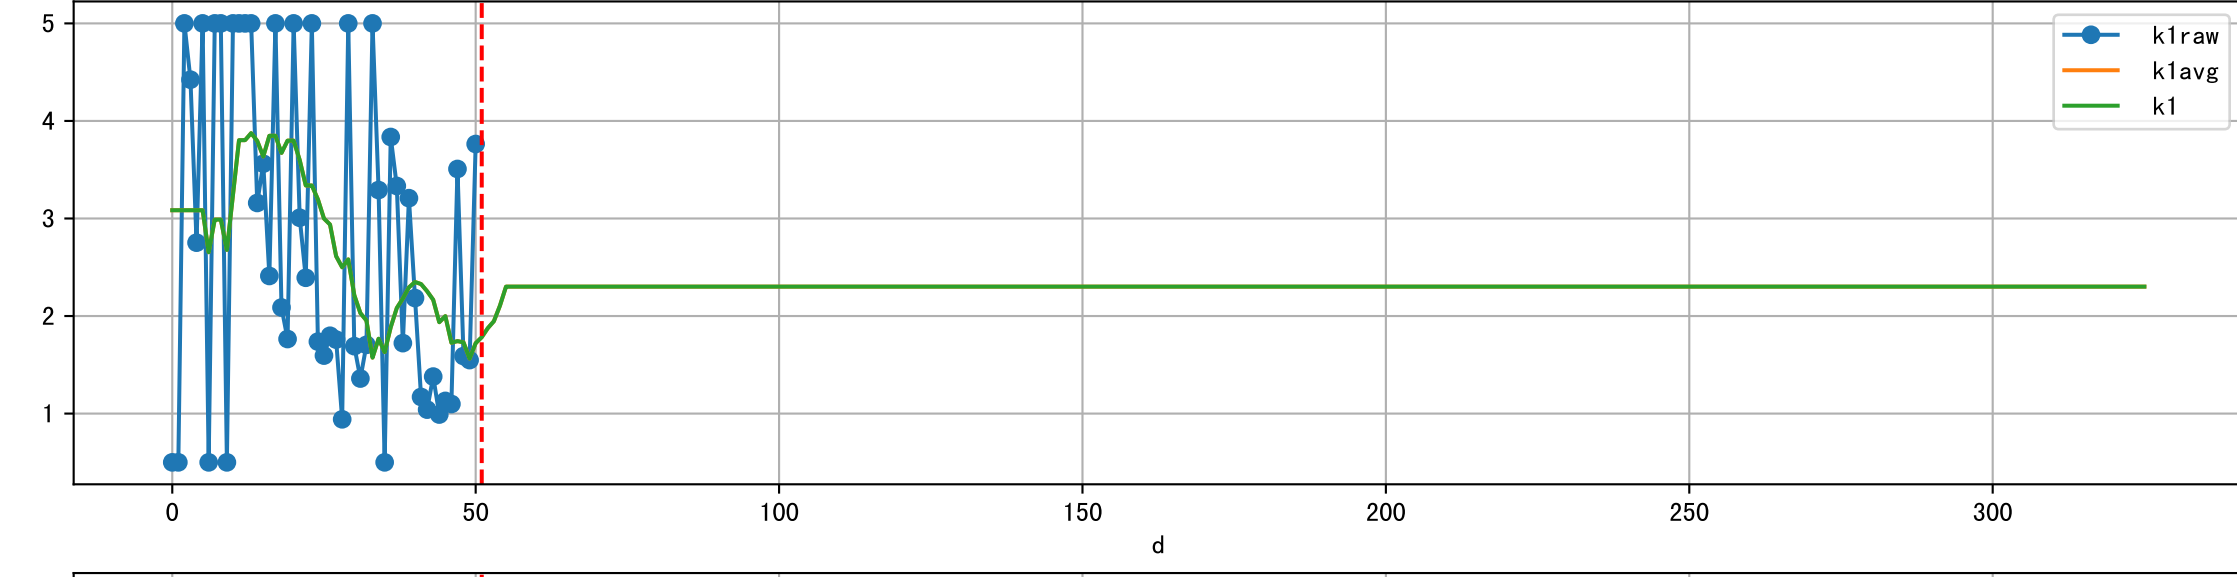

taocraw:-o', 'taocavg', 'taoc'], ['k0raw:-o', 'k0avg', 'k0'], ['k1raw:-o', 'k1avg', 'k1'], ['k2raw:-o', 'k2avg', 'k2'], ['Tblraw:-o', 'Tblavg',

XX8 D:51 2025-10-28