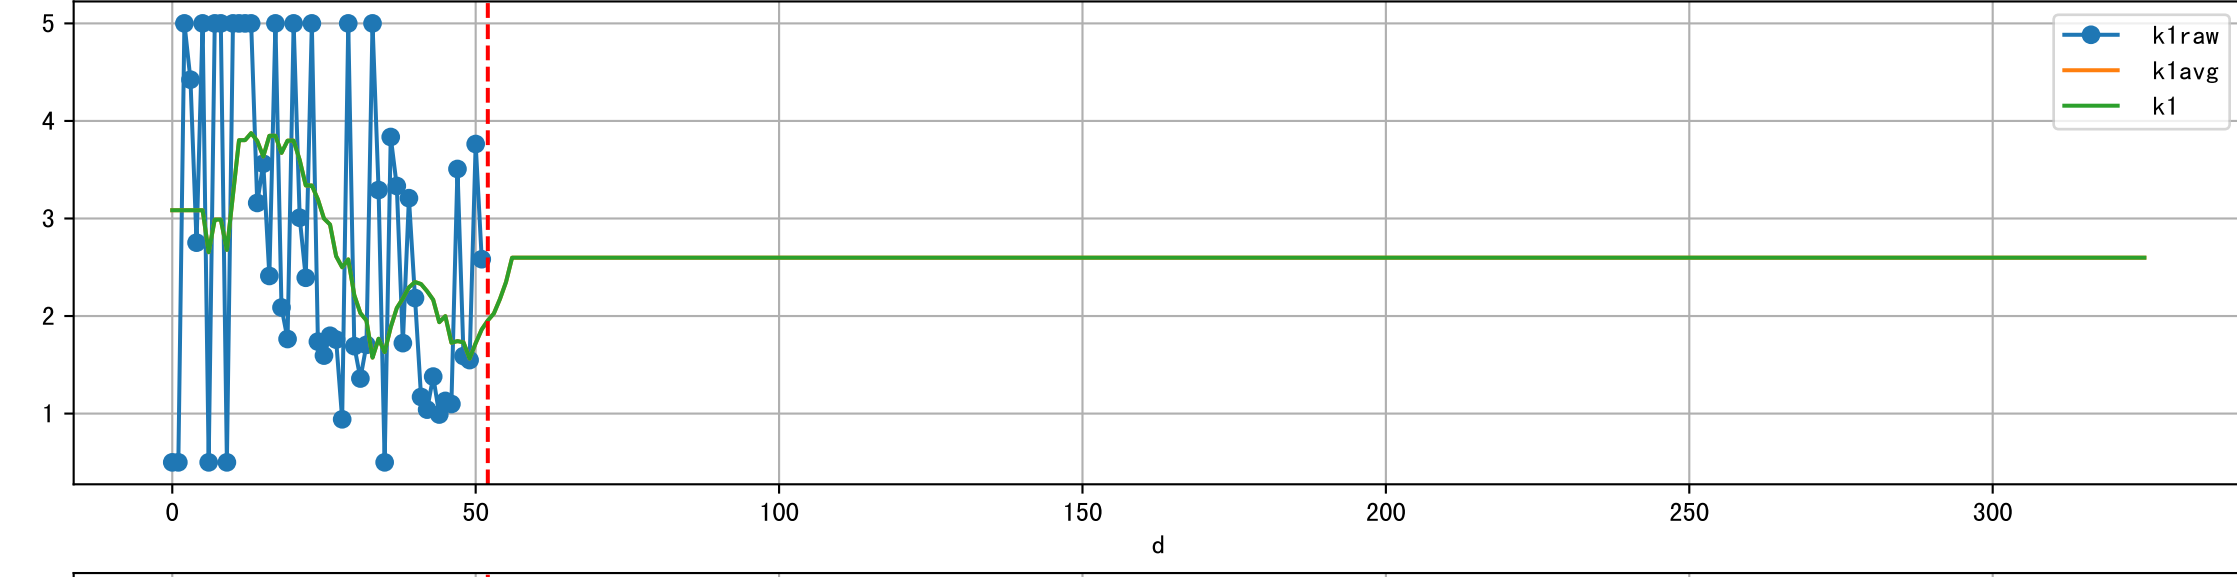

taocraw:-o', 'taocavg', 'taoc'], ['k0raw:-o', 'k0avg', 'k0'], ['k1raw:-o', 'k1avg', 'k1'], ['k2raw:-o', 'k2avg', 'k2'], ['Tblraw:-o', 'Tblavg', 'Tbl']

XX8 D:52 2025-10-29