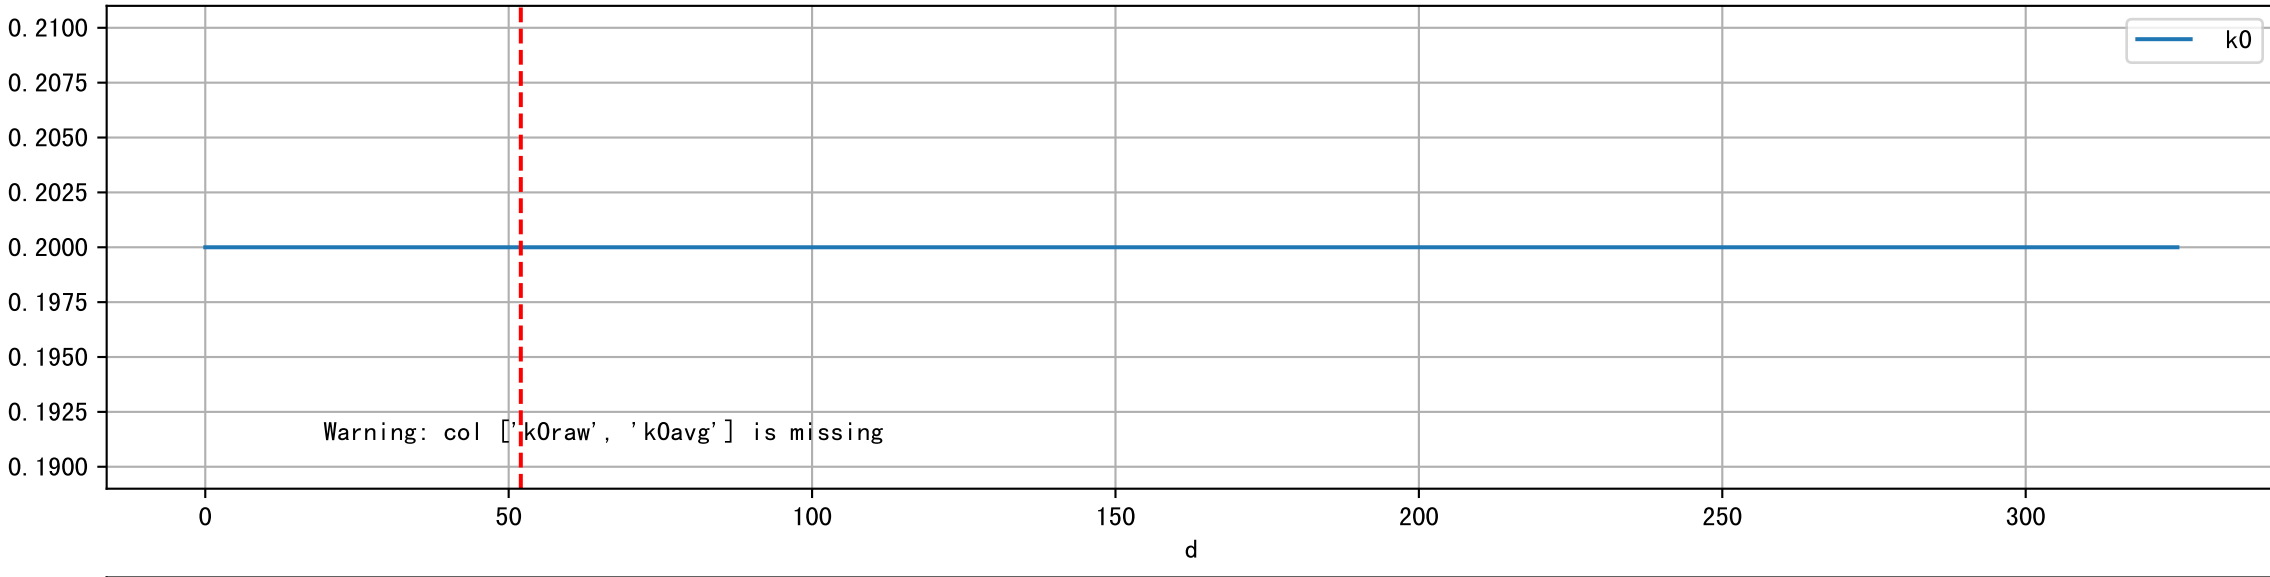

taocraw:-o', 'taocavg', 'taoc'], ['k0raw:-o', 'k0avg', 'k0'], ['k1raw:-o', 'k1avg', 'k1'], ['k2raw:-o', 'k2avg', 'k2'], ['Tblraw:-o', 'Tblavg', 'Tbl']

XX8 D:52 2025-10-29