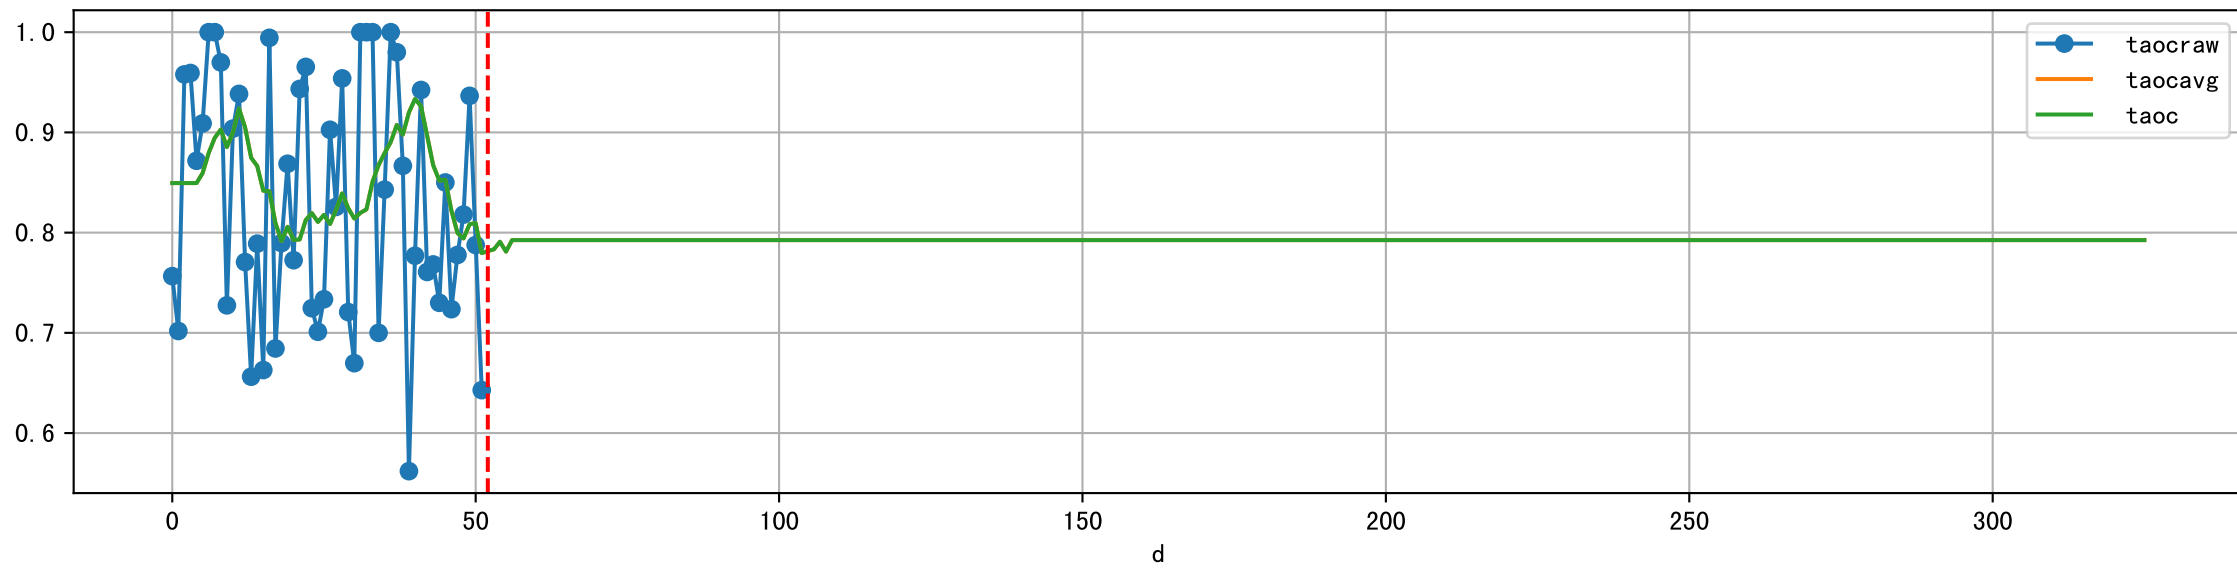

taocraw:-o', 'taocavg', 'taoc'], ['k0raw:-o', 'k0avg', 'k0'], ['k1raw:-o', 'k1avg', 'k1'], ['k2raw:-o', 'k2avg', 'k2'], ['Tblraw:-o', 'Tblavg', 'Tbl']

XX8 D:52 2025-10-29