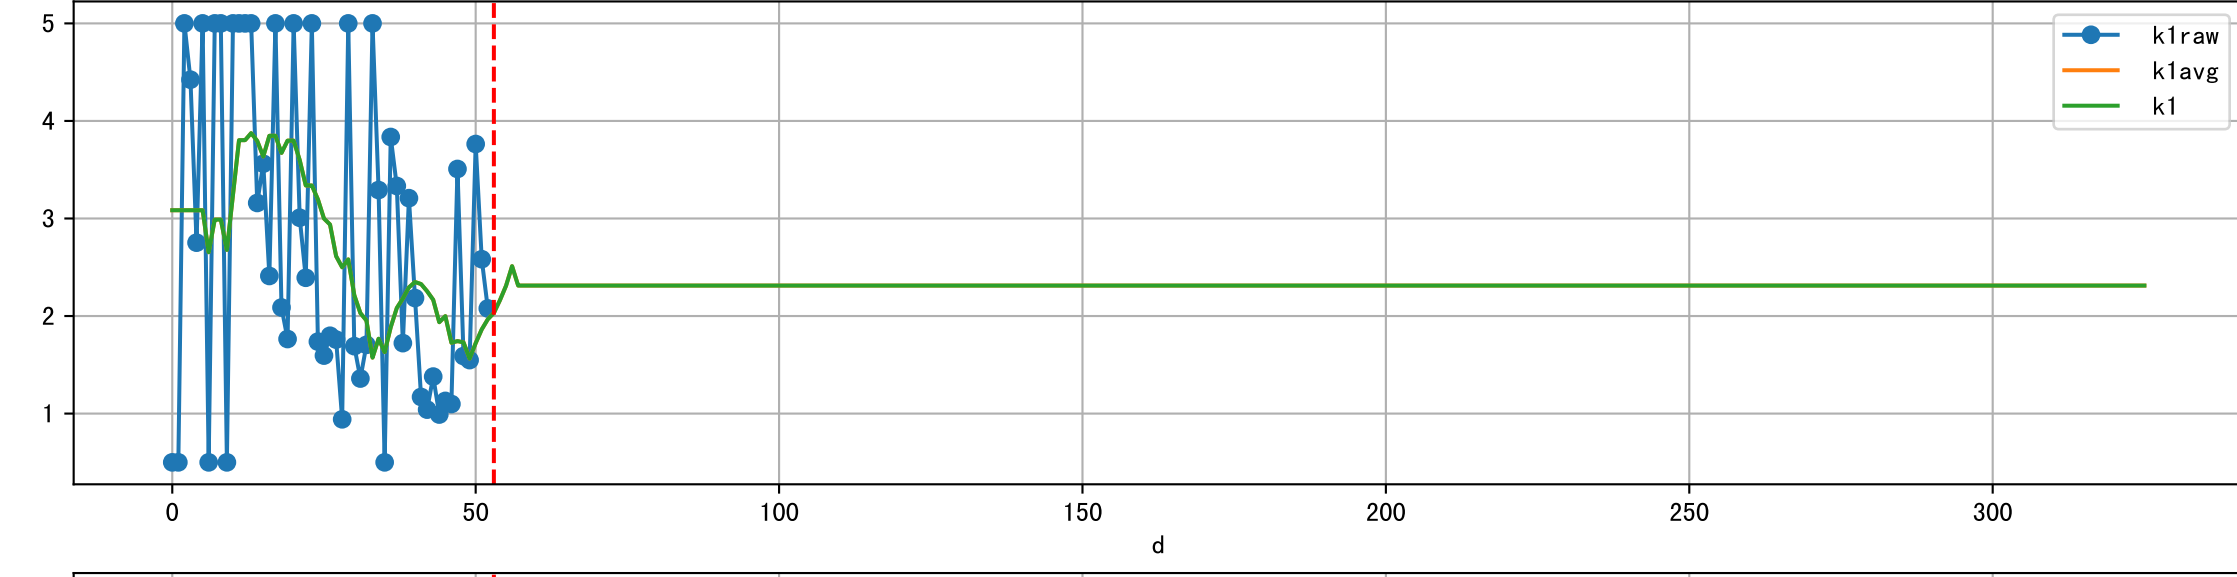

taocraw:-o', 'taocavg', 'taoc'], ['k0raw:-o', 'k0avg', 'k0'], ['k1raw:-o', 'k1avg', 'k1'], ['k2raw:-o', 'k2avg', 'k2'], ['Tblraw:-o', 'Tblavg', 'Tbl']

XX8 D:53 2025-10-30