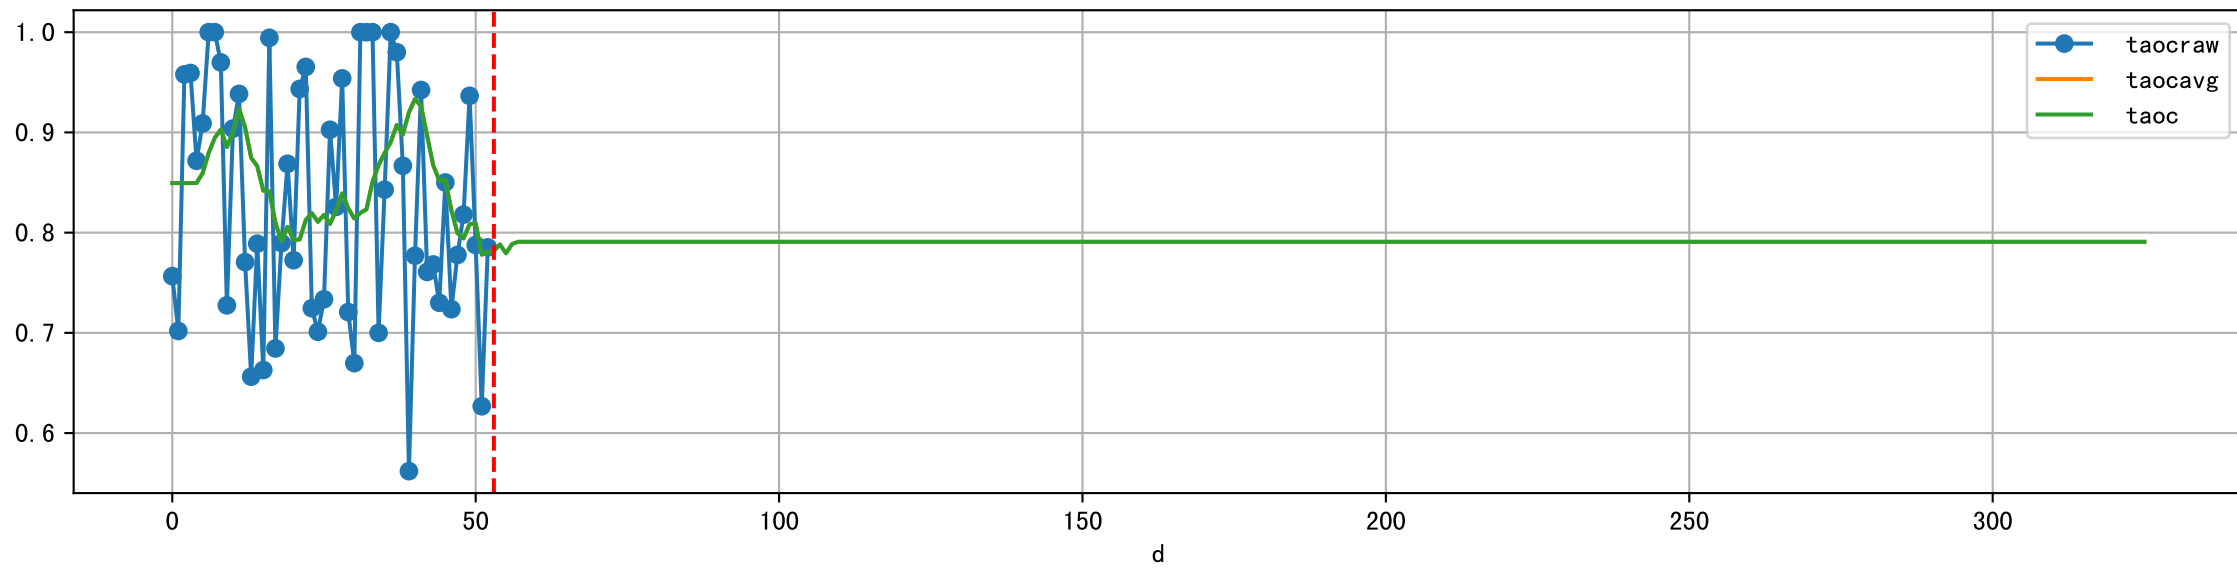

taocraw:-o', 'taocavg', 'taoc'], ['k0raw:-o', 'k0avg', 'k0'], ['k1raw:-o', 'k1avg', 'k1'], ['k2raw:-o', 'k2avg', 'k2'], ['Tblraw:-o', 'Tblavg', 'Tbl']

XX8 D:53 2025-10-30