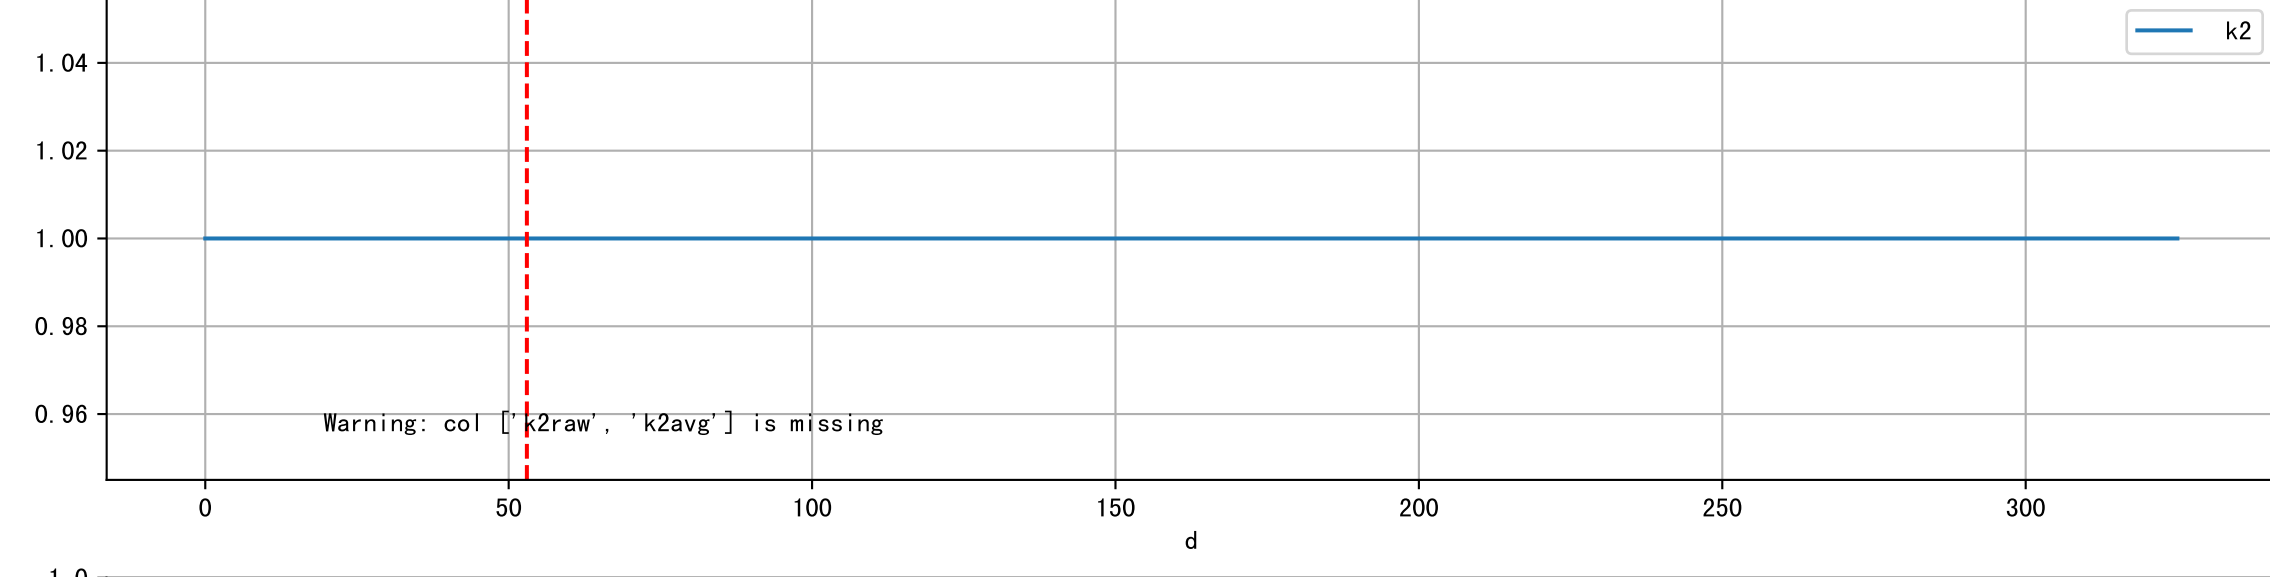

taocraw:-o', 'taocavg', 'taoc'], ['k0raw:-o', 'k0avg', 'k0'], ['k1raw:-o', 'k1avg', 'k1'], ['k2raw:-o', 'k2avg', 'k2'], ['Tblraw:-o', 'Tblavg', 'Tbl']

XX8 D:53 2025-10-30