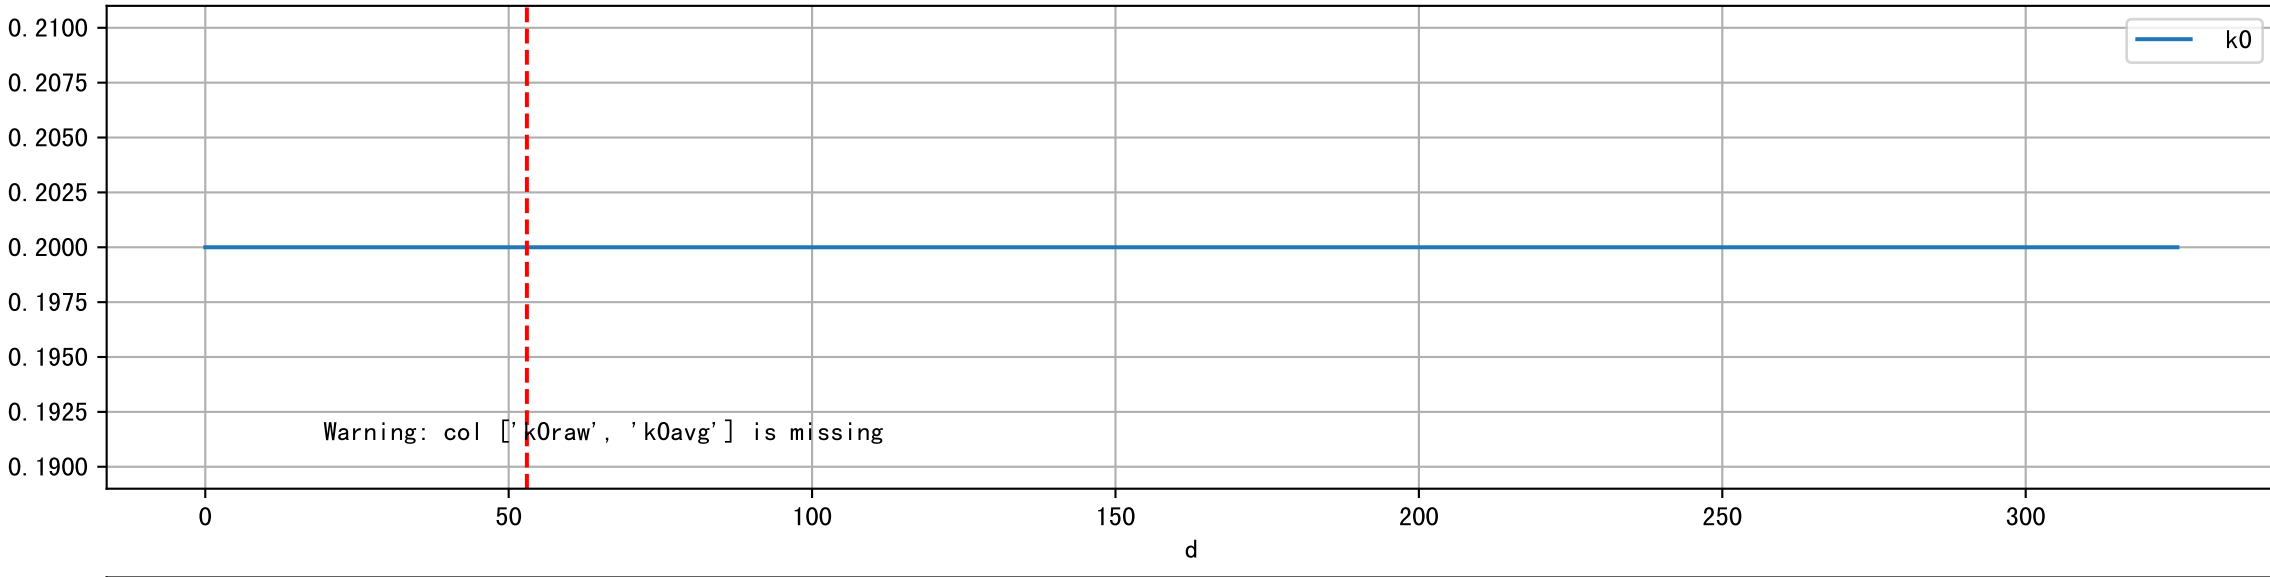

taocraw:-o', 'taocavg', 'taoc'], ['k0raw:-o', 'k0avg', 'k0'], ['k1raw:-o', 'k1avg', 'k1'], ['k2raw:-o', 'k2avg', 'k2'], ['Tblraw:-o', 'Tblavg', 'Tbl']

XX8 D:53 2025-10-30