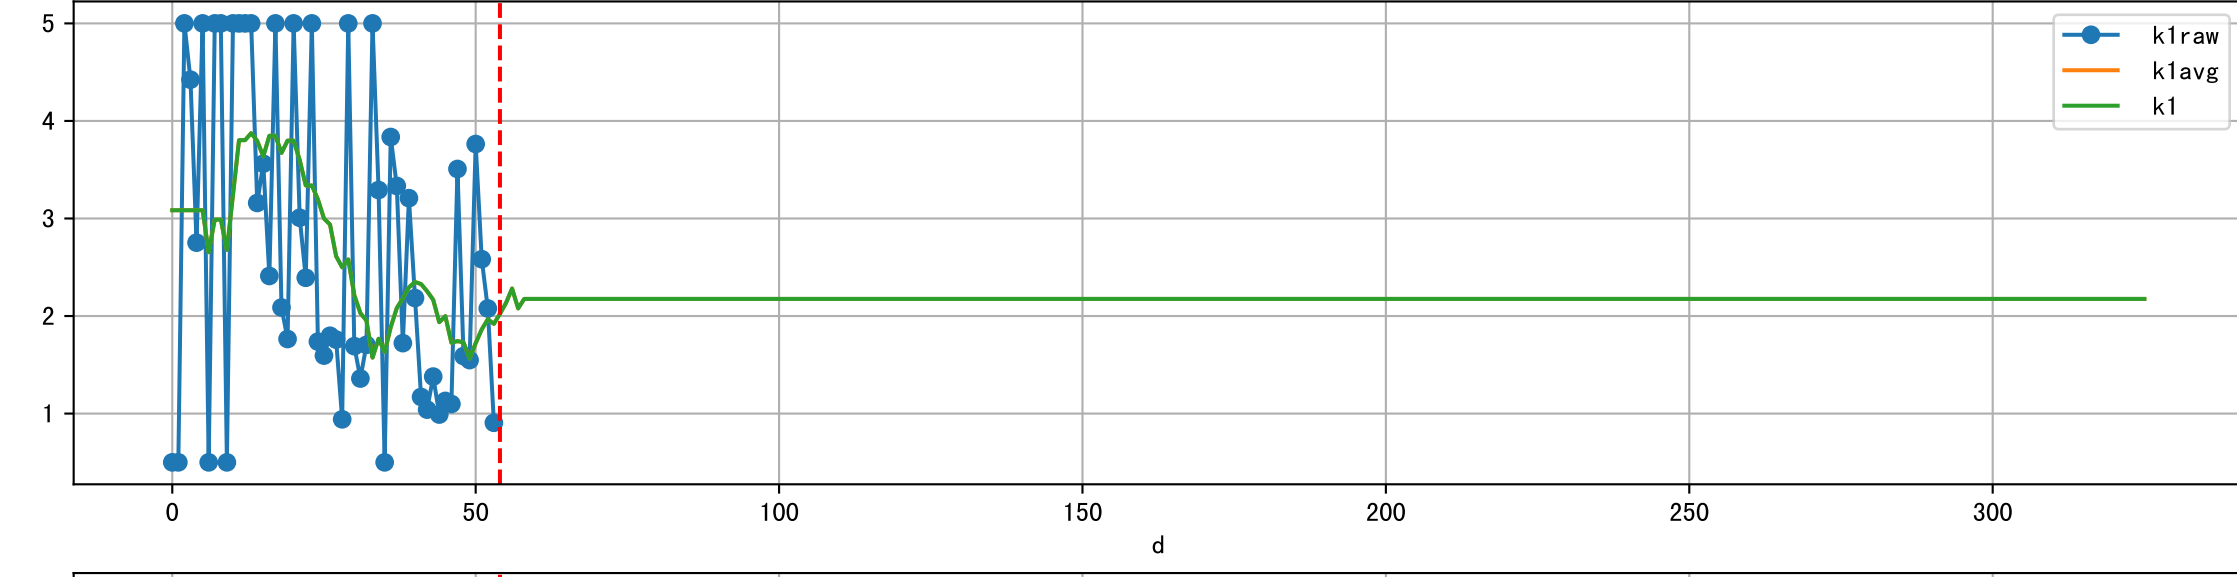

taocraw:-o', 'taocavg', 'taoc'], ['k0raw:-o', 'k0avg', 'k0'], ['k1raw:-o', 'k1avg', 'k1'], ['k2raw:-o', 'k2avg', 'k2'], ['Tblrrow:-o', 'Tblavg',

XX8 D:54 2025-10-31