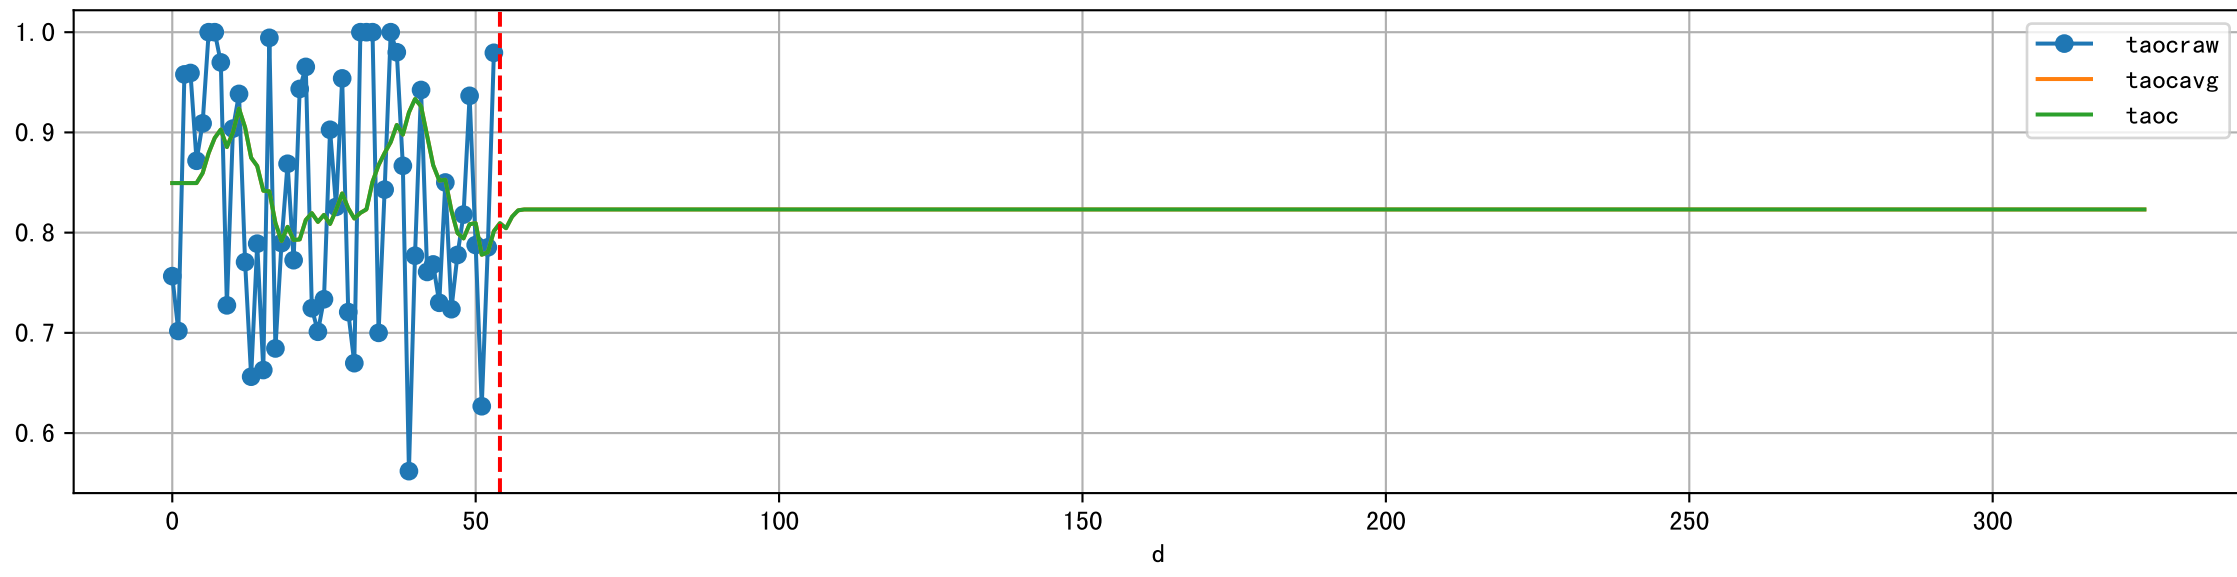

taocraw:-o', 'taocavg', 'taoc'], ['k0raw:-o', 'k0avg', 'k0'], ['k1raw:-o', 'k1avg', 'k1'], ['k2raw:-o', 'k2avg', 'k2'], ['Tblrrow:-o', 'Tblavg',

XX8 D:54 2025-10-31