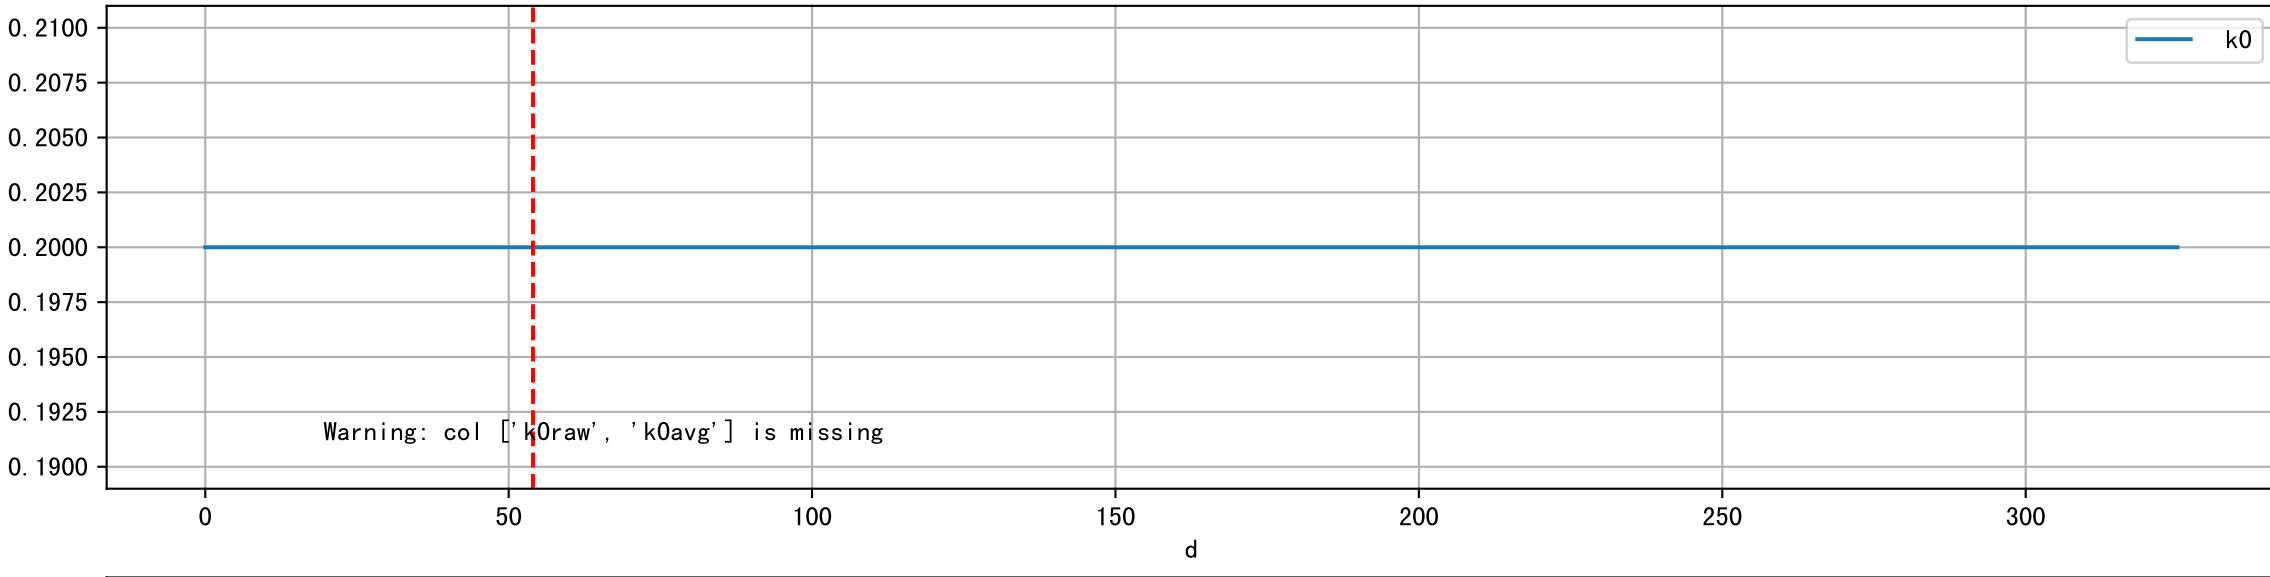

taocraw:-o', 'taocavg', 'taoc'], ['k0raw:-o', 'k0avg', 'k0'], ['k1raw:-o', 'k1avg', 'k1'], ['k2raw:-o', 'k2avg', 'k2'], ['Tblrrow:-o', 'Tblavg',

XX8 D:54 2025-10-31