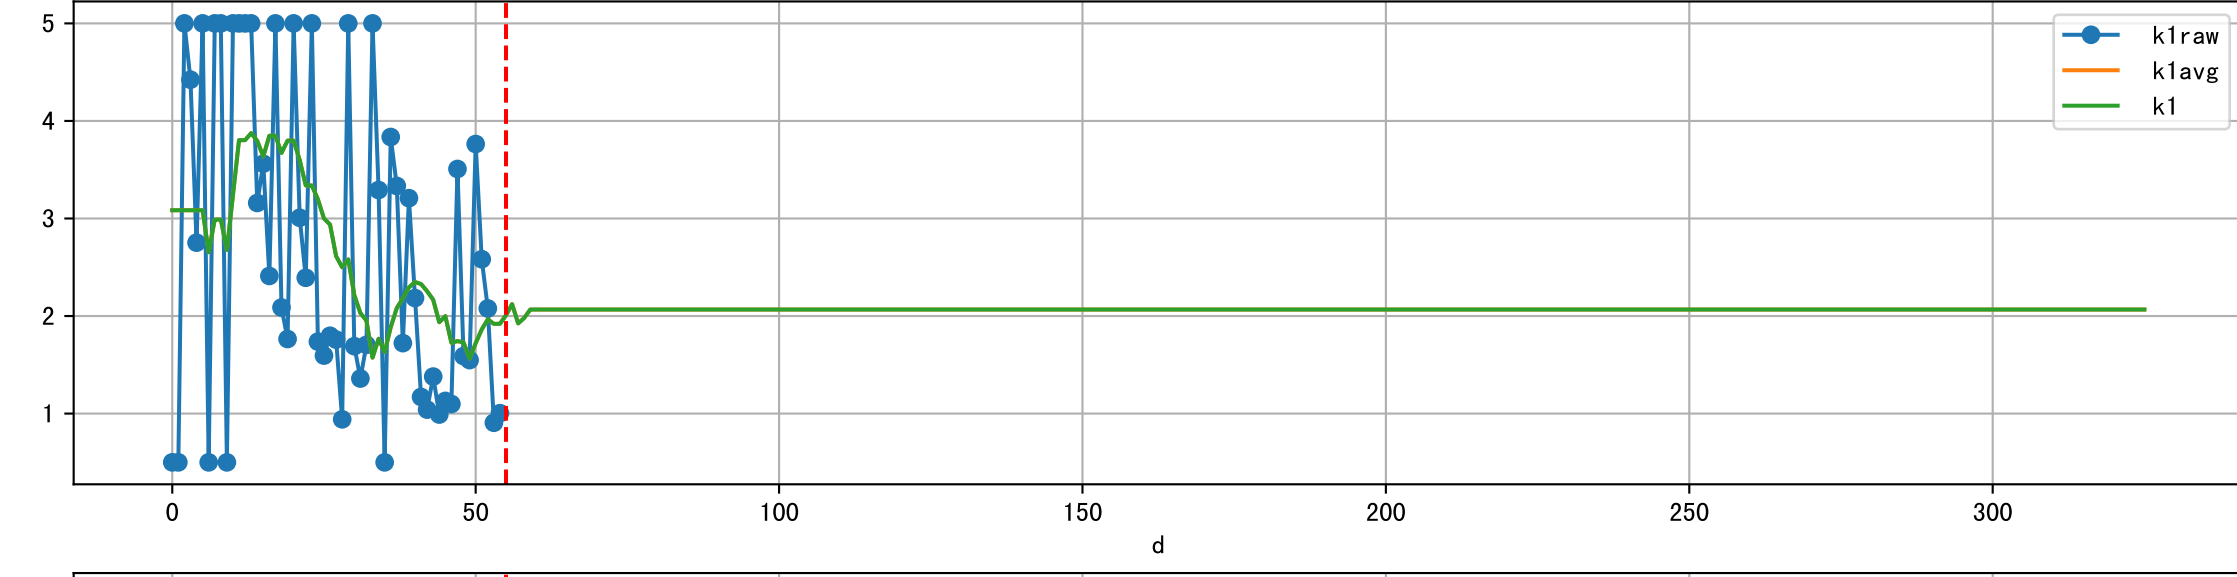

taocraw:-o', 'taocavg', 'taoc'], ['k0raw:-o', 'k0avg', 'k0'], ['k1raw:-o', 'k1avg', 'k1'], ['k2raw:-o', 'k2avg', 'k2'], ['Tblrrow:-o', 'Tblavg',

XX8 D:55 2025-11-01