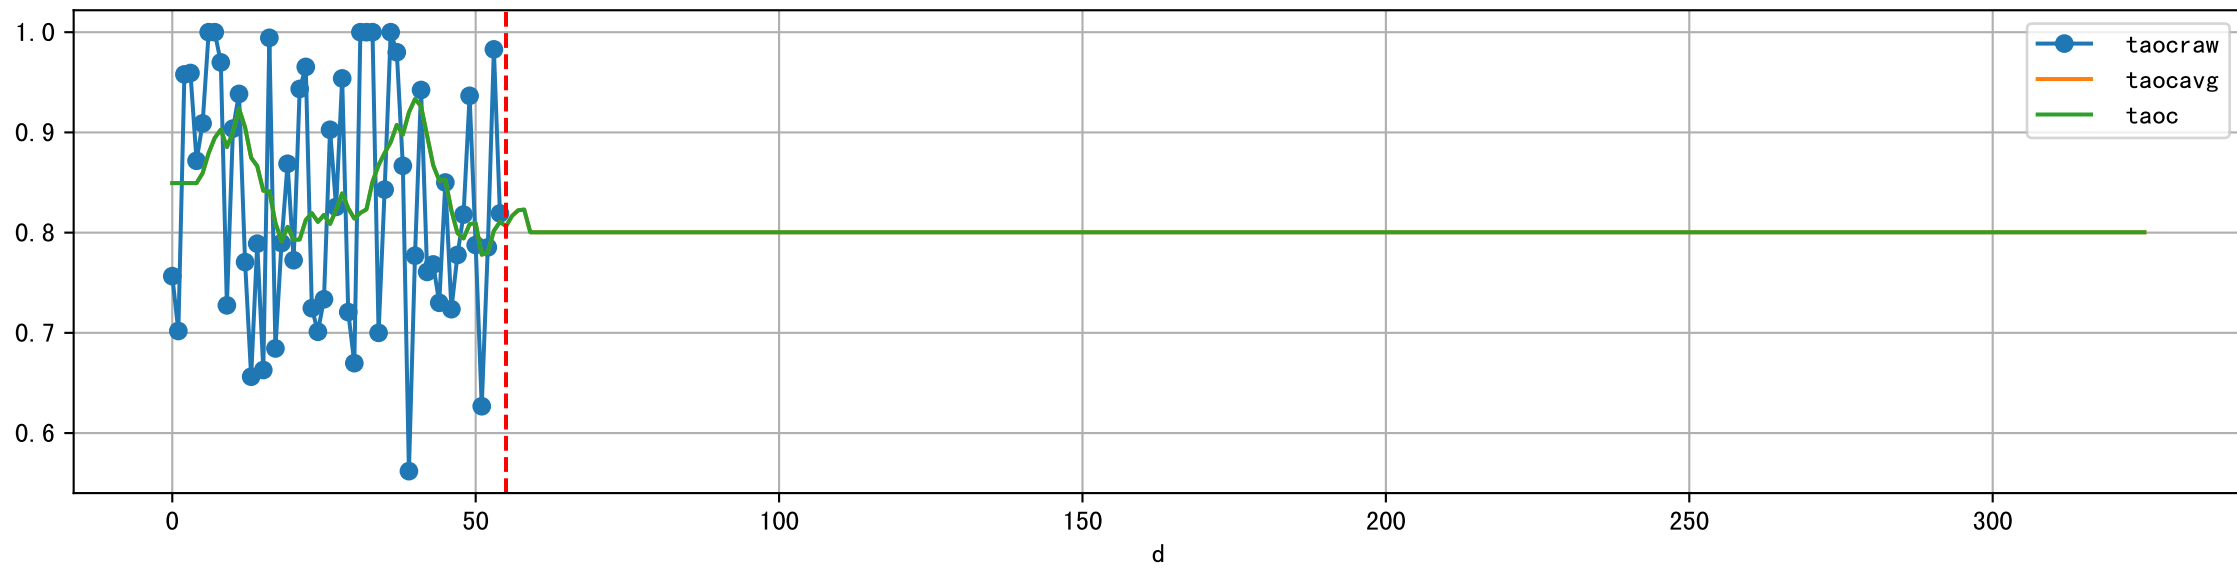

taocraw:-o', 'taocavg', 'taoc'], ['k0raw:-o', 'k0avg', 'k0'], ['k1raw:-o', 'k1avg', 'k1'], ['k2raw:-o', 'k2avg', 'k2'], ['Tblrrow:-o', 'Tblavg',

XX8 D:55 2025-11-01