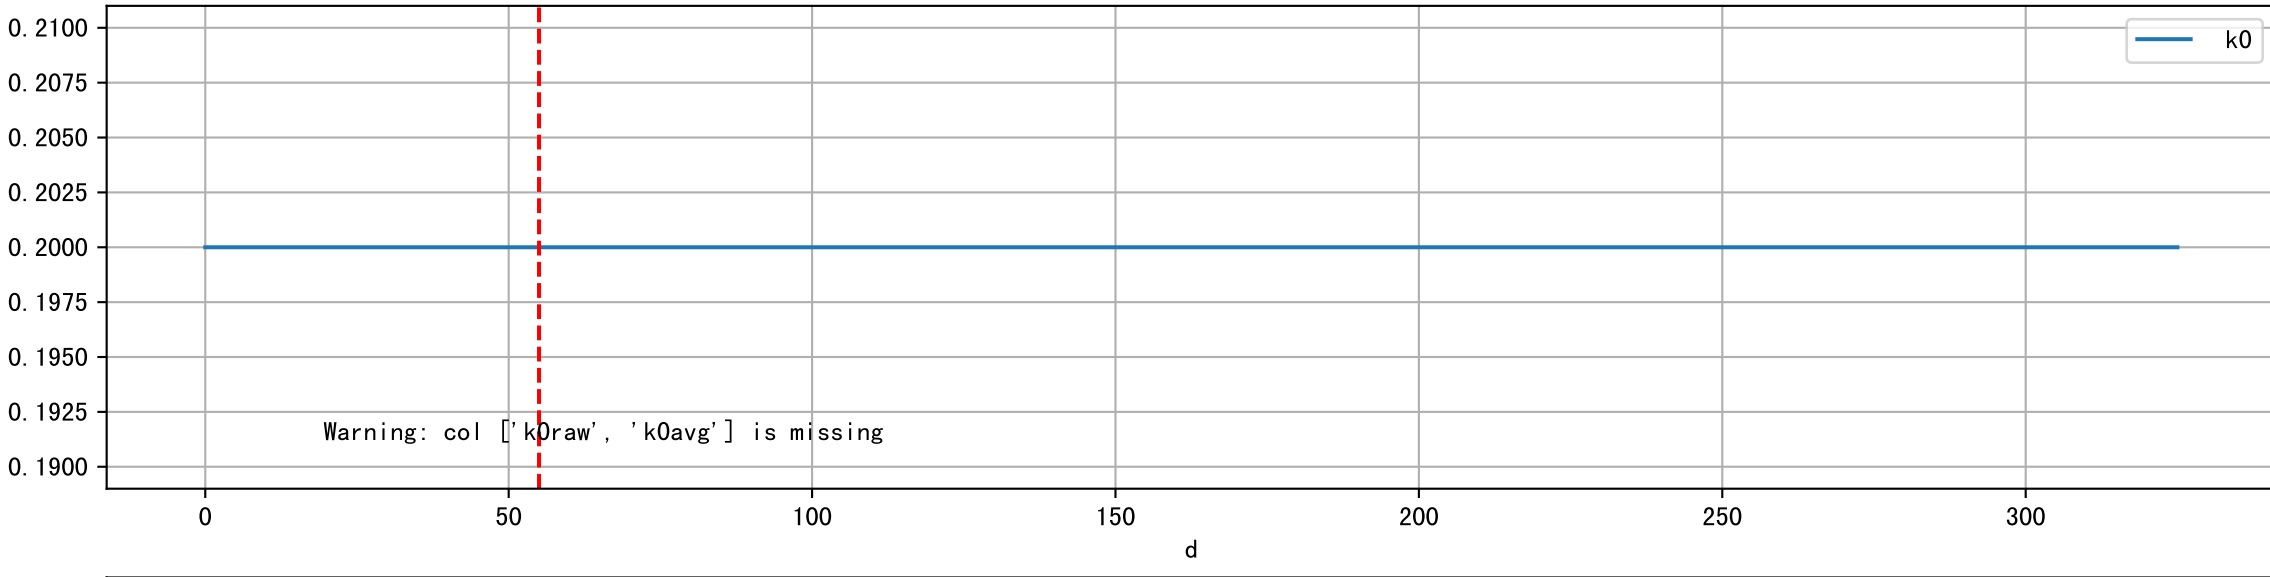

taocraw:-o', 'taocavg', 'taoc'], ['k0raw:-o', 'k0avg', 'k0'], ['k1raw:-o', 'k1avg', 'k1'], ['k2raw:-o', 'k2avg', 'k2'], ['Tblrrow:-o', 'Tblavg',

XX8 D:55 2025-11-01