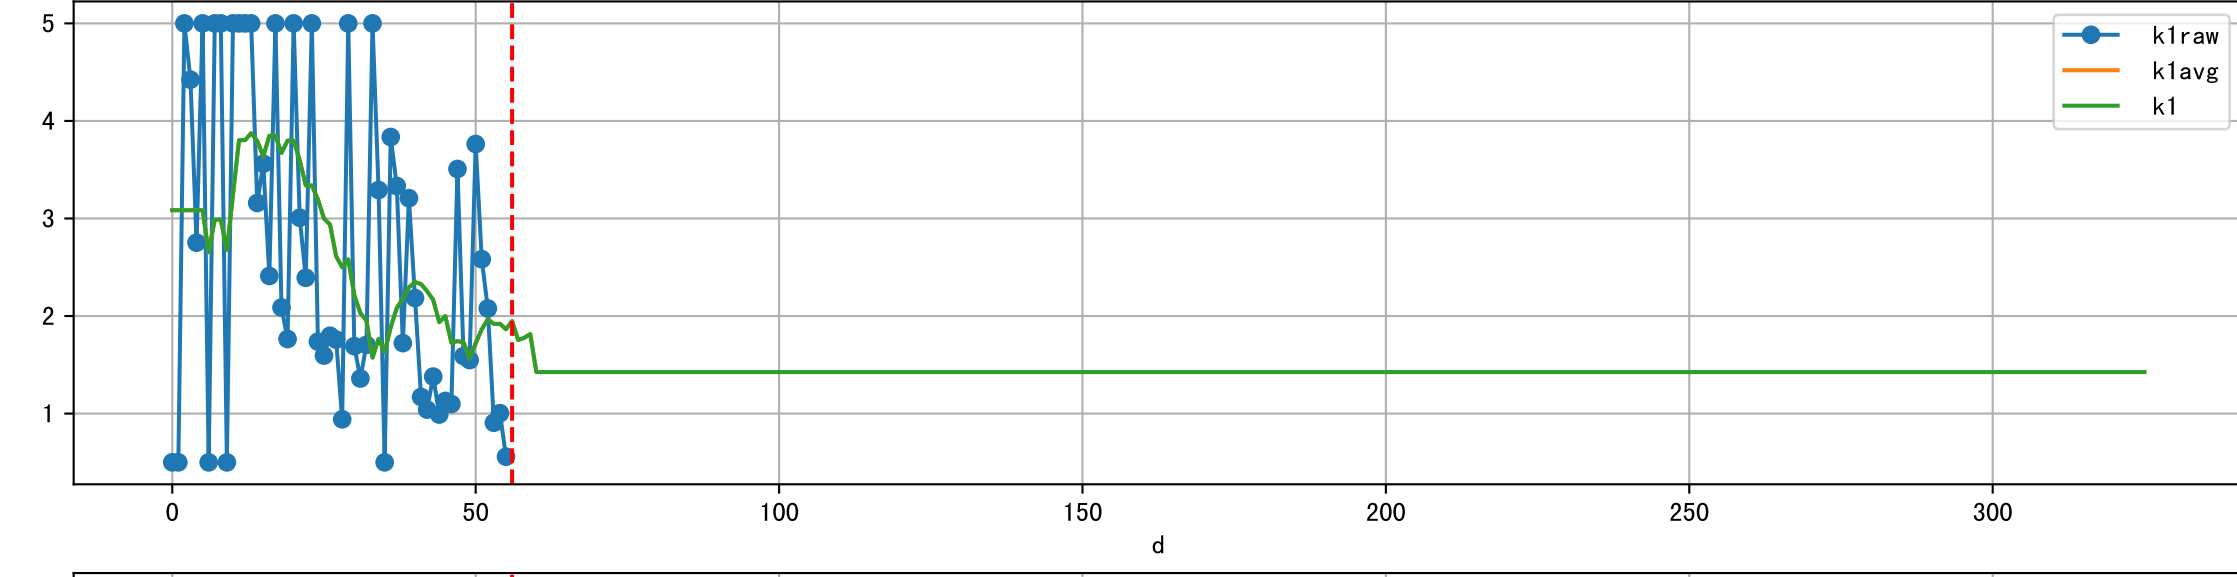

taocraw:-o', 'taocavg', 'taoc'], ['k0raw:-o', 'k0avg', 'k0'], ['k1raw:-o', 'k1avg', 'k1'], ['k2raw:-o', 'k2avg', 'k2'], ['Tblraw:-o', 'Tblavg',

XX8 D:56 2025-11-02