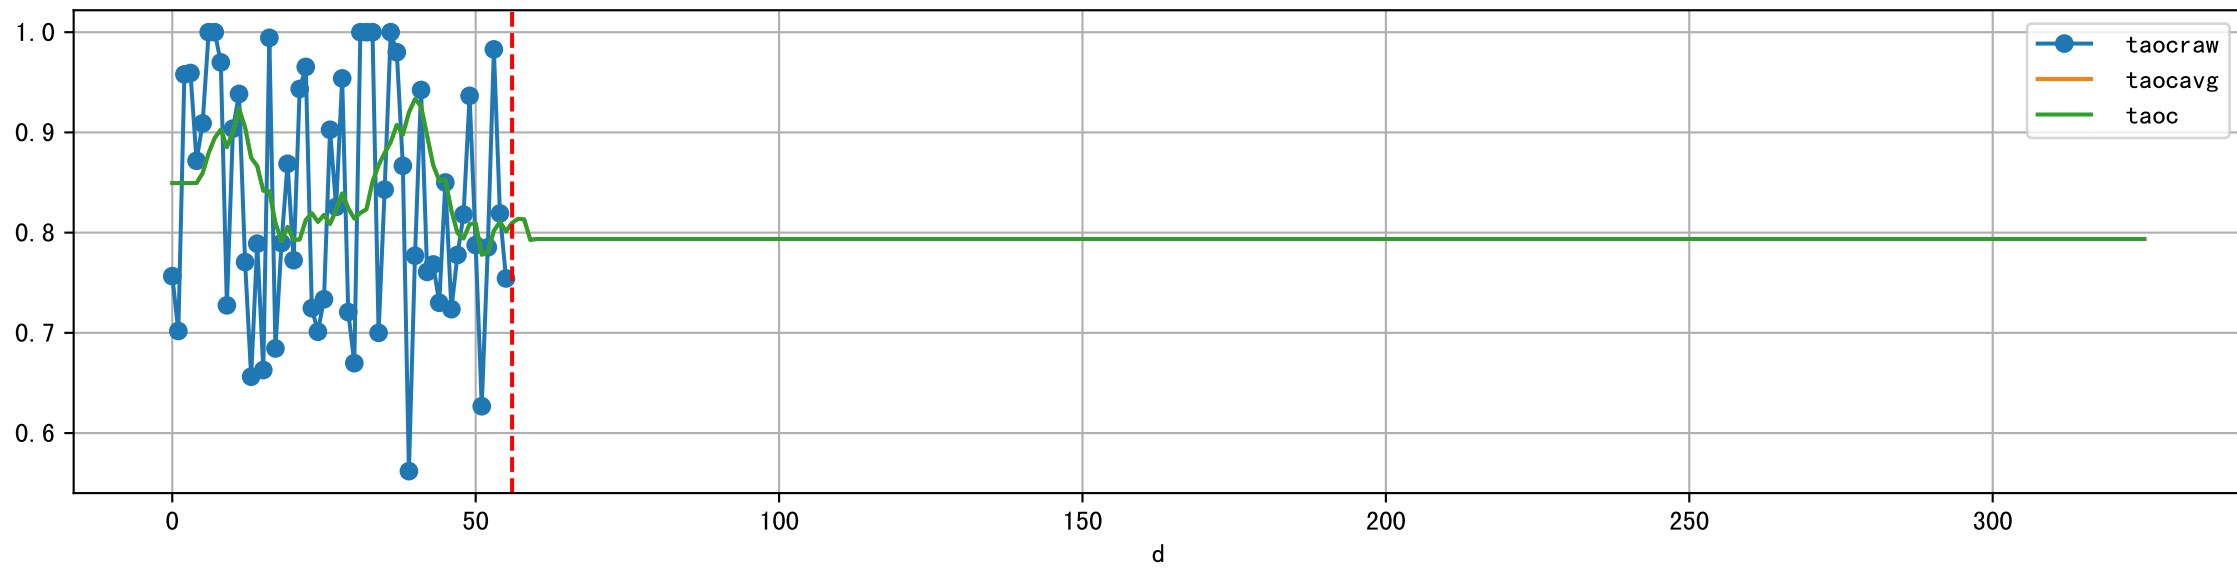

taocraw:-o', 'taocavg', 'taoc'], ['k0raw:-o', 'k0avg', 'k0'], ['k1raw:-o', 'k1avg', 'k1'], ['k2raw:-o', 'k2avg', 'k2'], ['Tblraw:-o', 'Tblavg',

XX8 D:56 2025-11-02