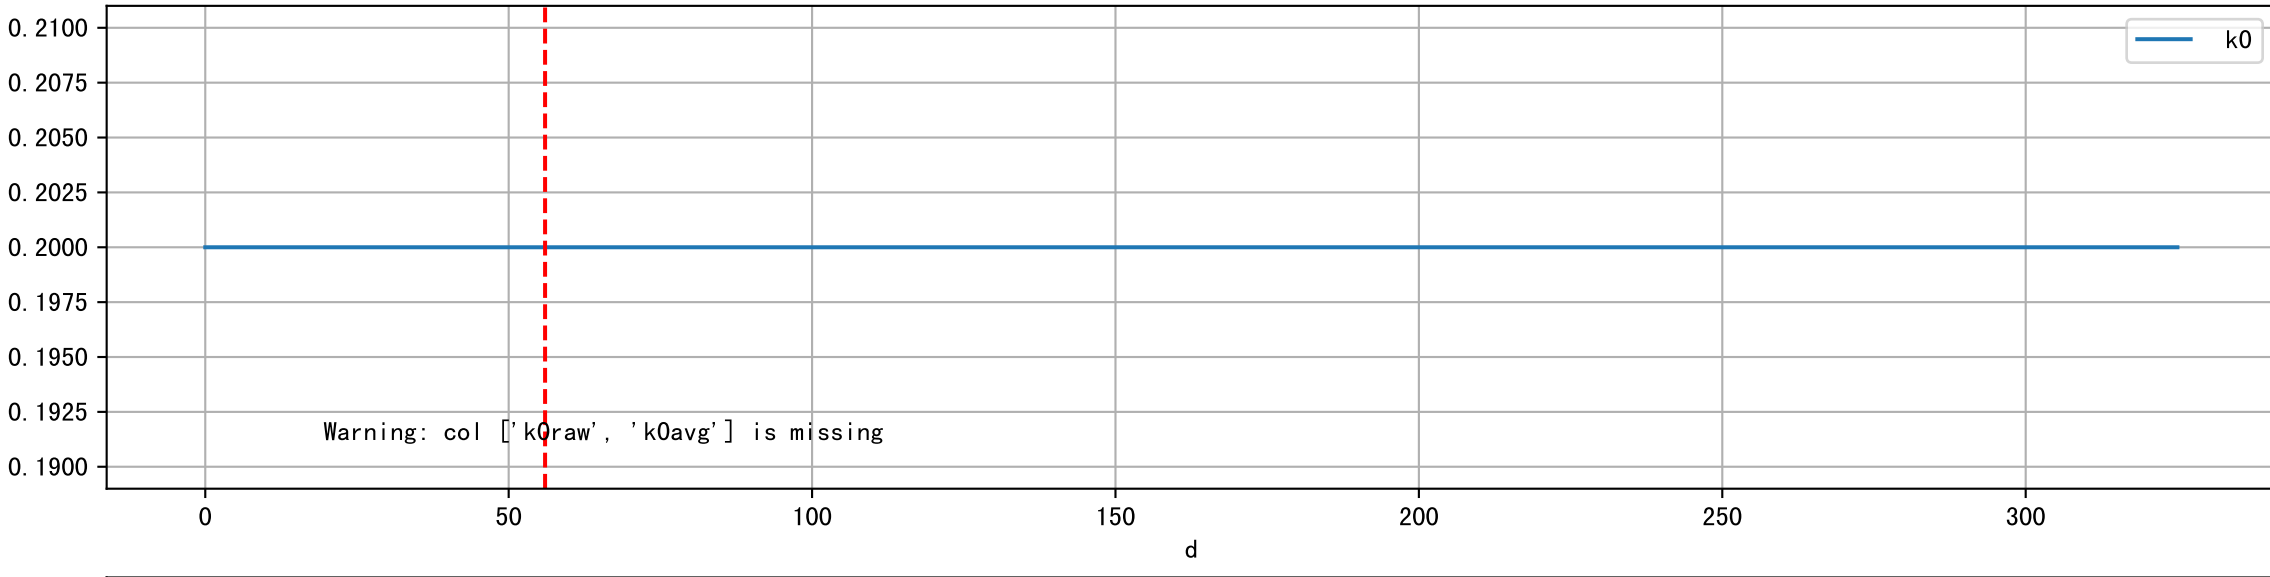

taocraw:-o', 'taocavg', 'taoc'], ['k0raw:-o', 'k0avg', 'k0'], ['k1raw:-o', 'k1avg', 'k1'], ['k2raw:-o', 'k2avg', 'k2'], ['Tblraw:-o', 'Tblavg',

XX8 D:56 2025-11-02