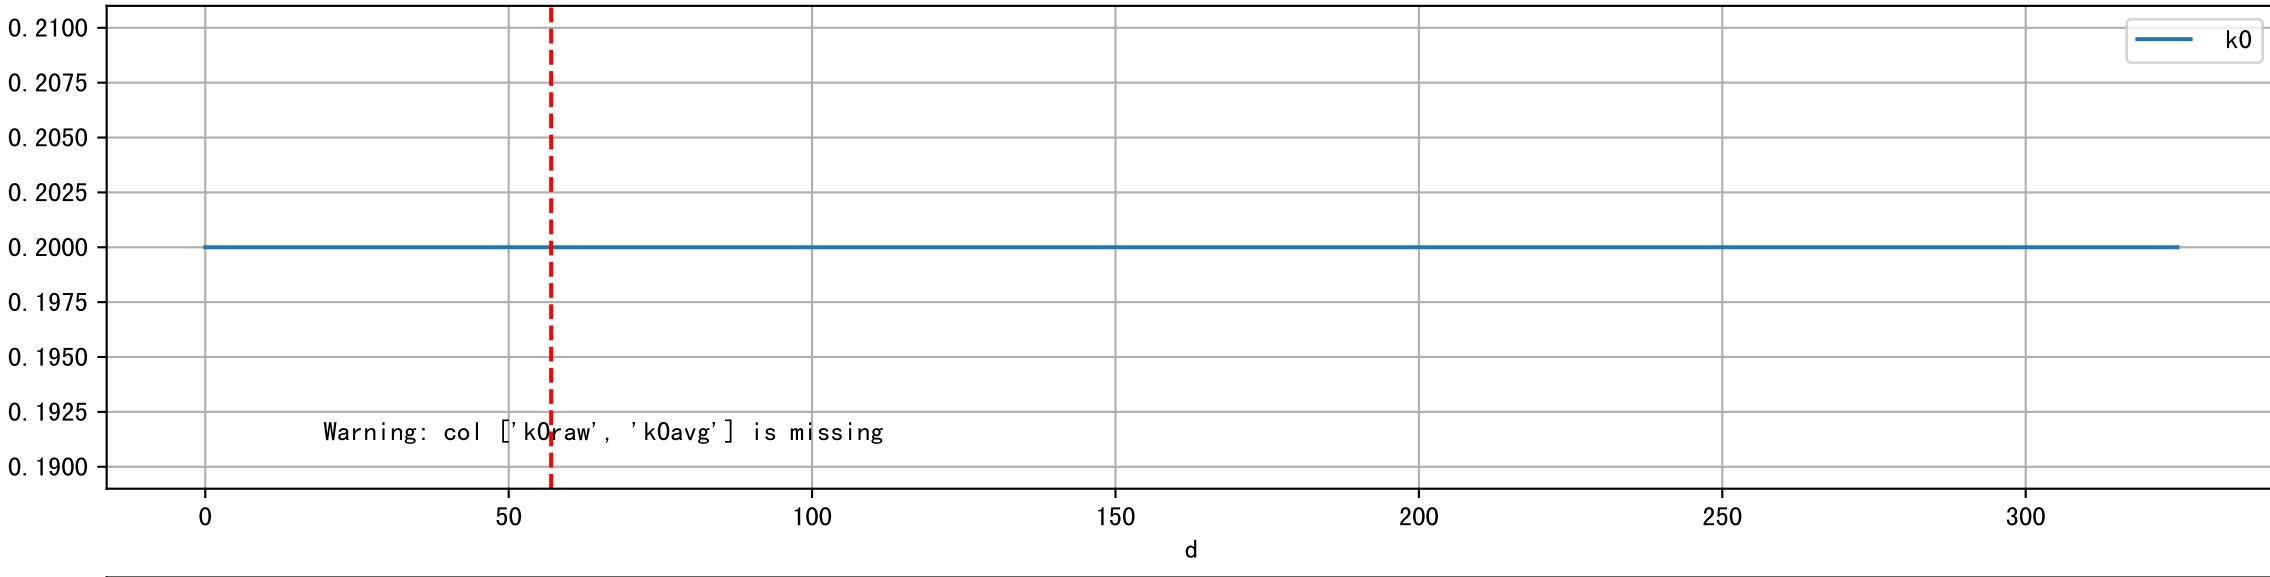

taocraw:-o', 'taocavg', 'taoc'], ['k0raw:-o', 'k0avg', 'k0'], ['k1raw:-o', 'k1avg', 'k1'], ['k2raw:-o', 'k2avg', 'k2'], ['Tblrrow:-o', 'Tblavg',

XX8 D:57 2025-11-03