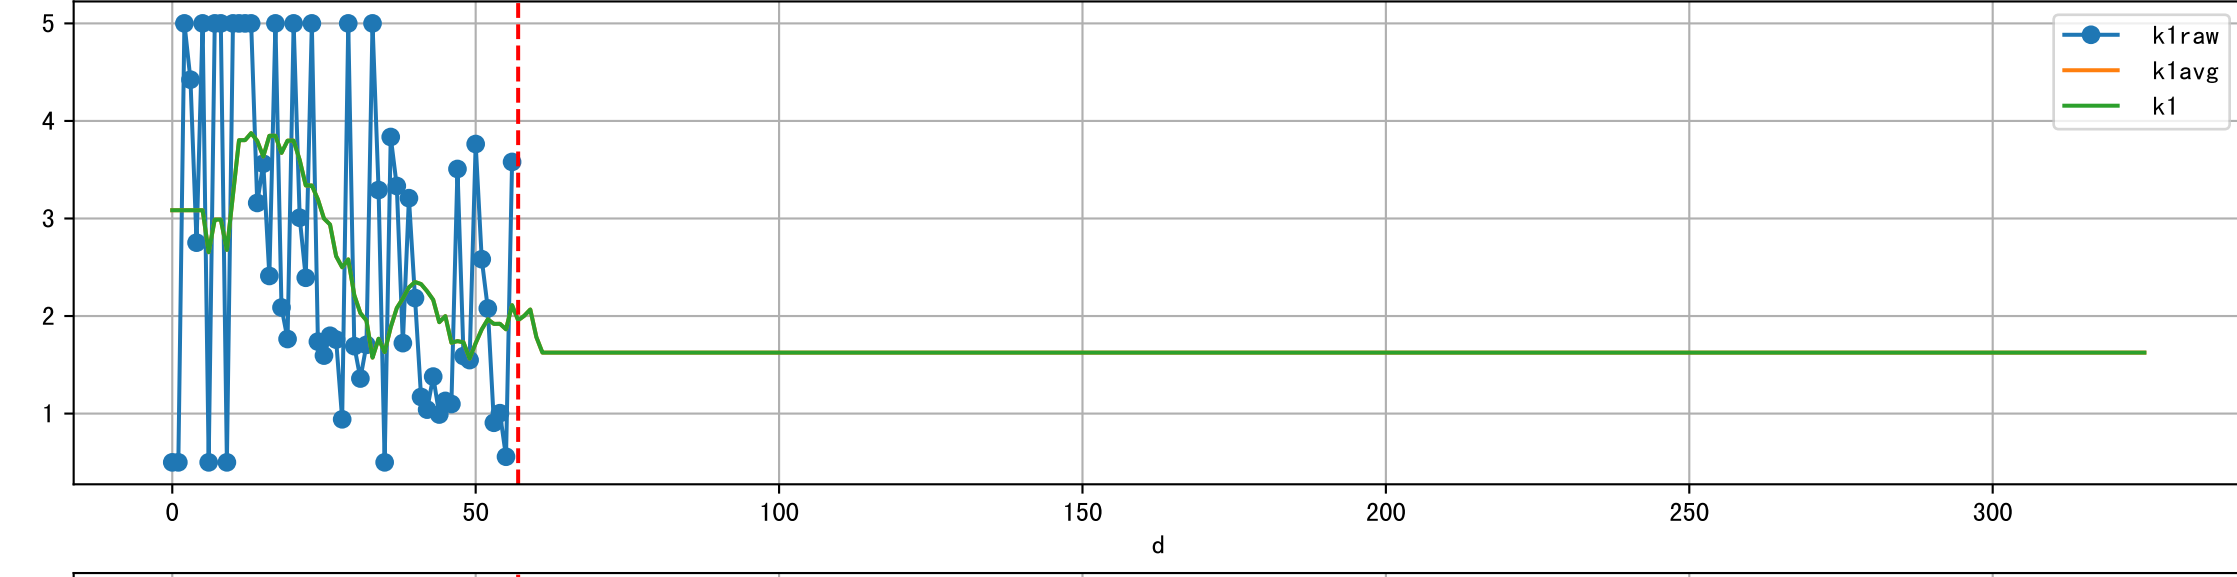

taocraw:-o', 'taocavg', 'taoc'], ['k0raw:-o', 'k0avg', 'k0'], ['k1raw:-o', 'k1avg', 'k1'], ['k2raw:-o', 'k2avg', 'k2'], ['Tblrrow:-o', 'Tblavg',

XX8 D:57 2025-11-03