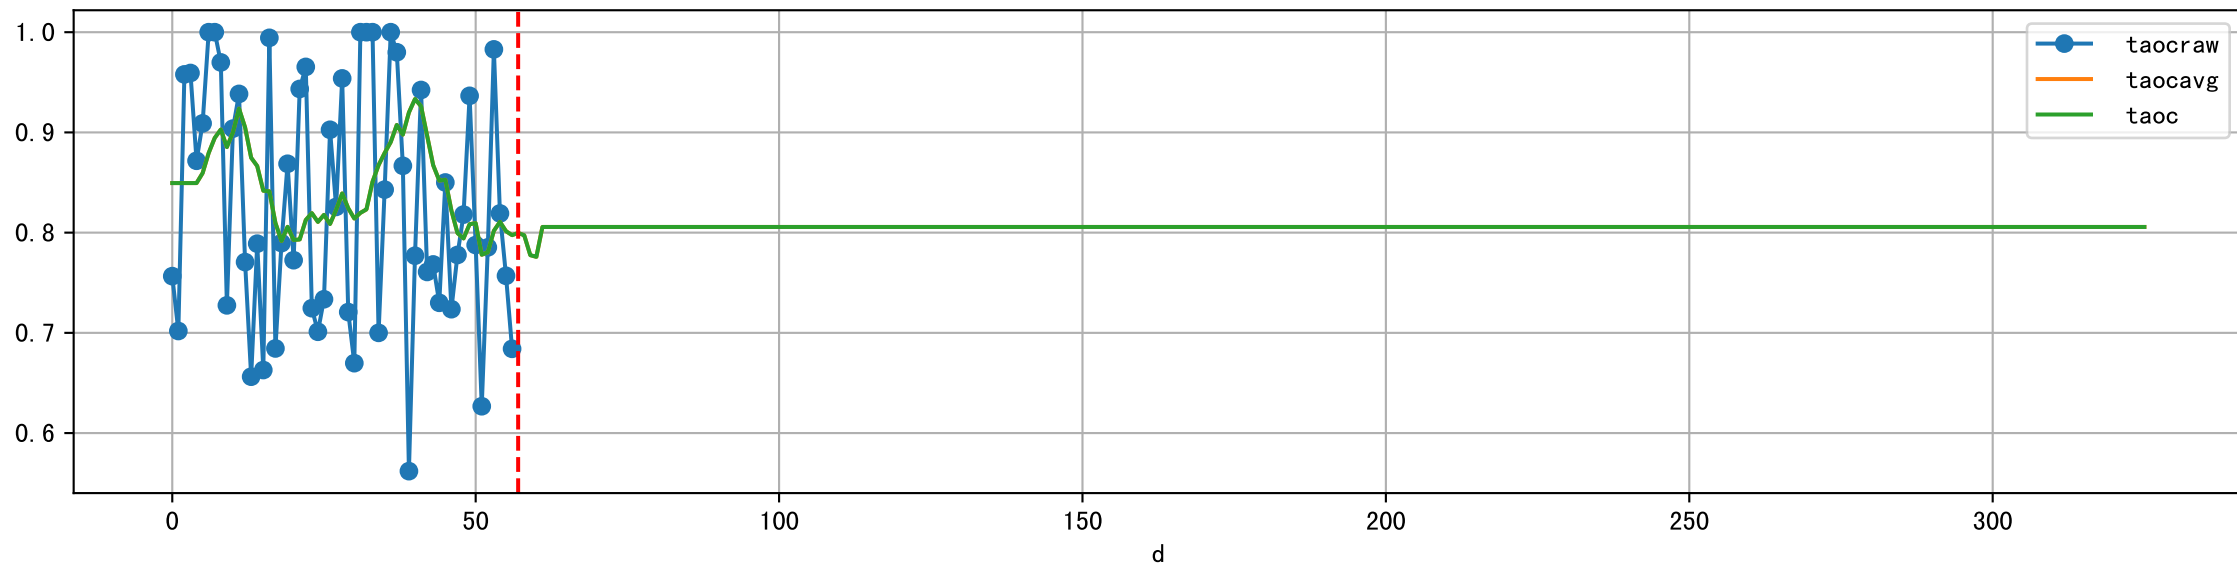

taocraw:-o', 'taocavg', 'taoc'], ['k0raw:-o', 'k0avg', 'k0'], ['k1raw:-o', 'k1avg', 'k1'], ['k2raw:-o', 'k2avg', 'k2'], ['Tblrrow:-o', 'Tblavg',

XX8 D:57 2025-11-03