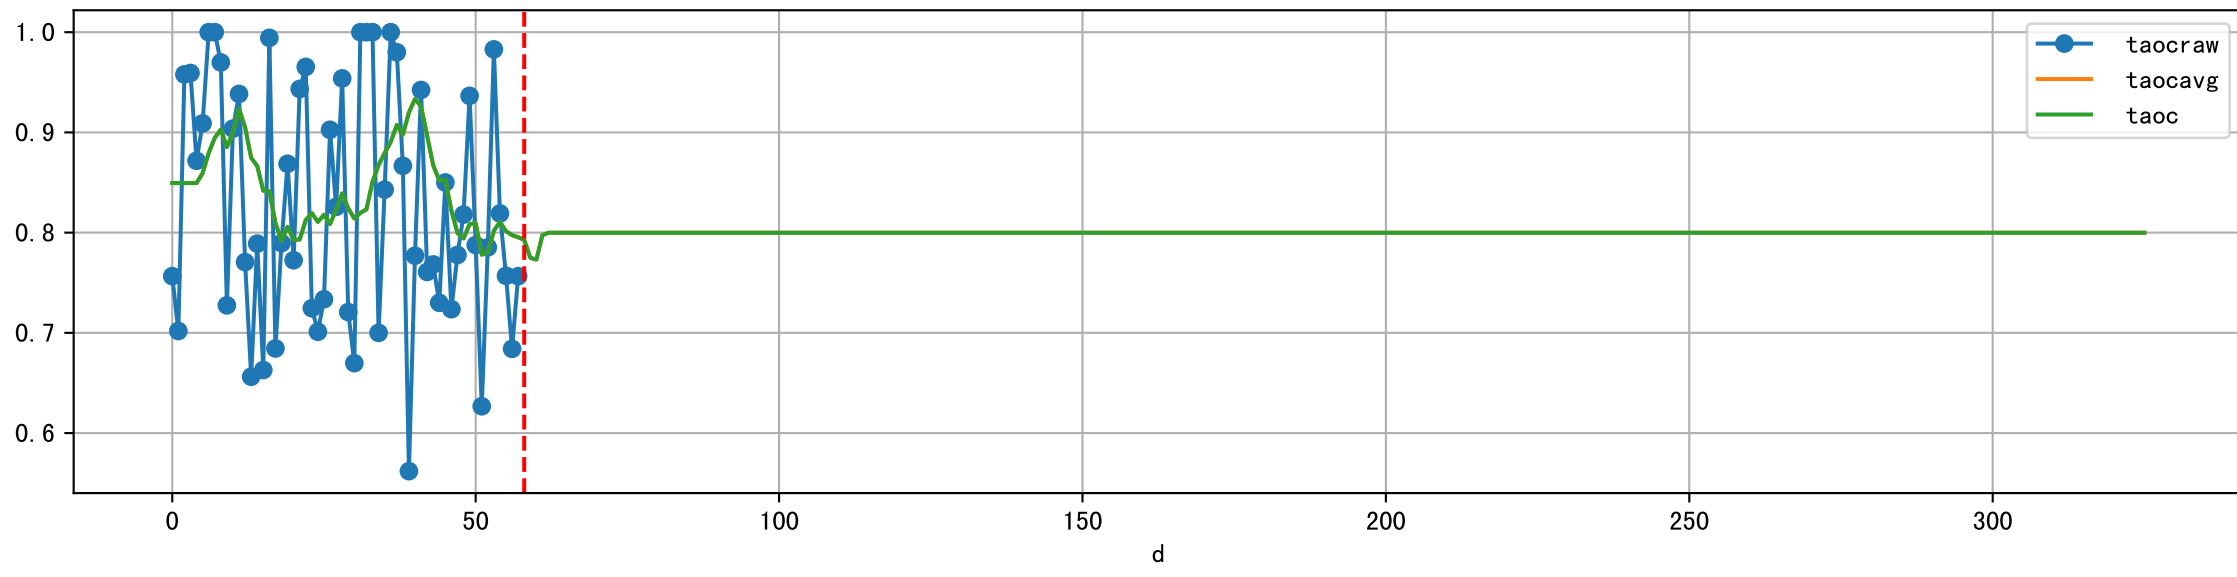

taocraw:-o', 'taocavg', 'taoc'], ['k0raw:-o', 'k0avg', 'k0'], ['k1raw:-o', 'k1avg', 'k1'], ['k2raw:-o', 'k2avg', 'k2'], ['Tblrrow:-o', 'Tblavg',

XX8 D:58 2025-11-04