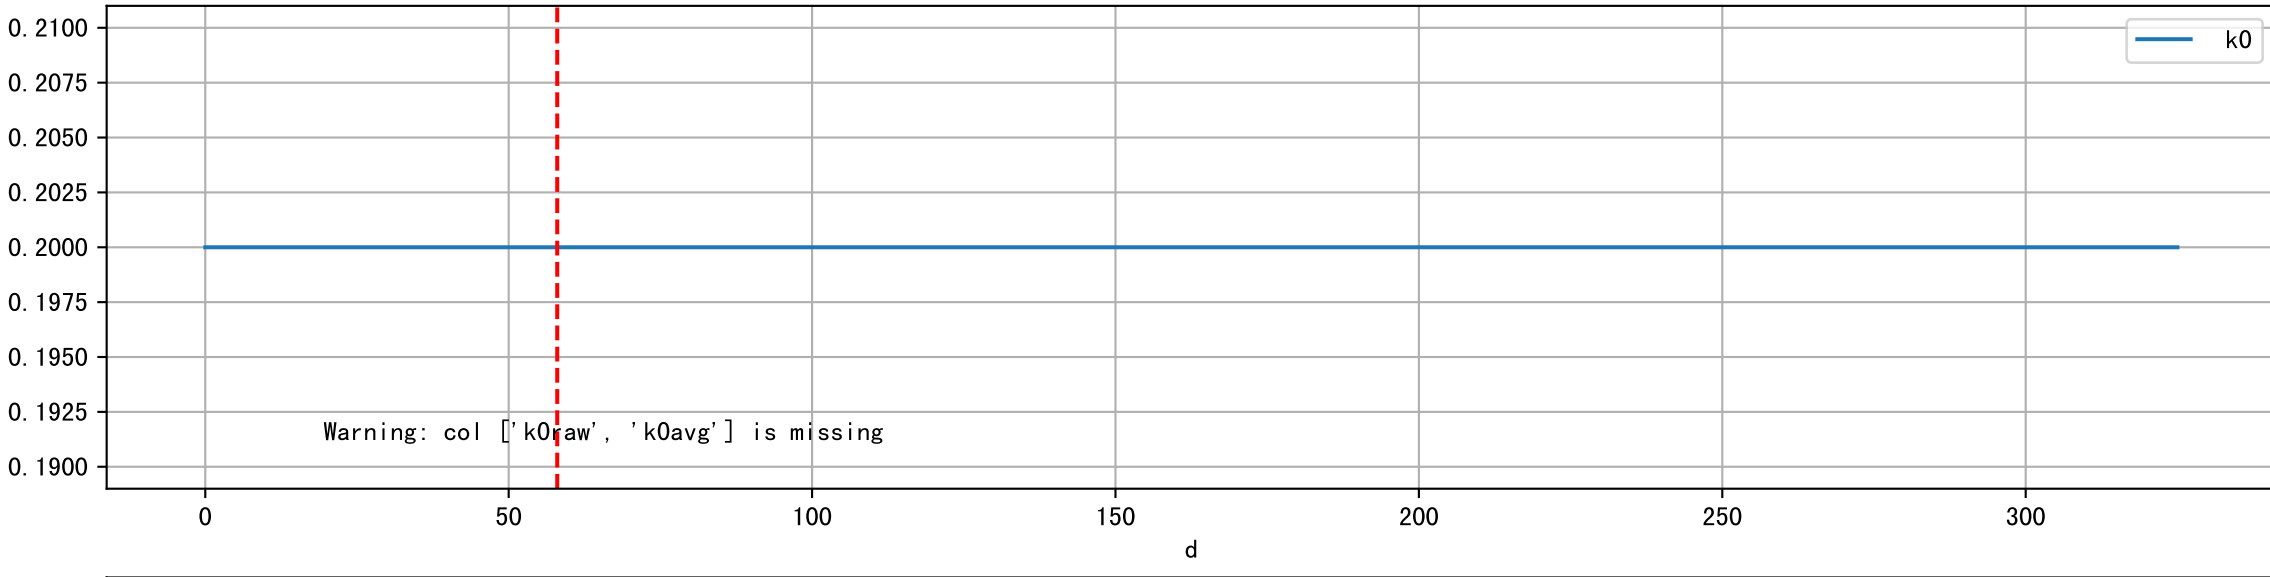

taocraw:-o', 'taocavg', 'taoc'], ['k0raw:-o', 'k0avg', 'k0'], ['k1raw:-o', 'k1avg', 'k1'], ['k2raw:-o', 'k2avg', 'k2'], ['Tblrrow:-o', 'Tblavg',

XX8 D:58 2025-11-04