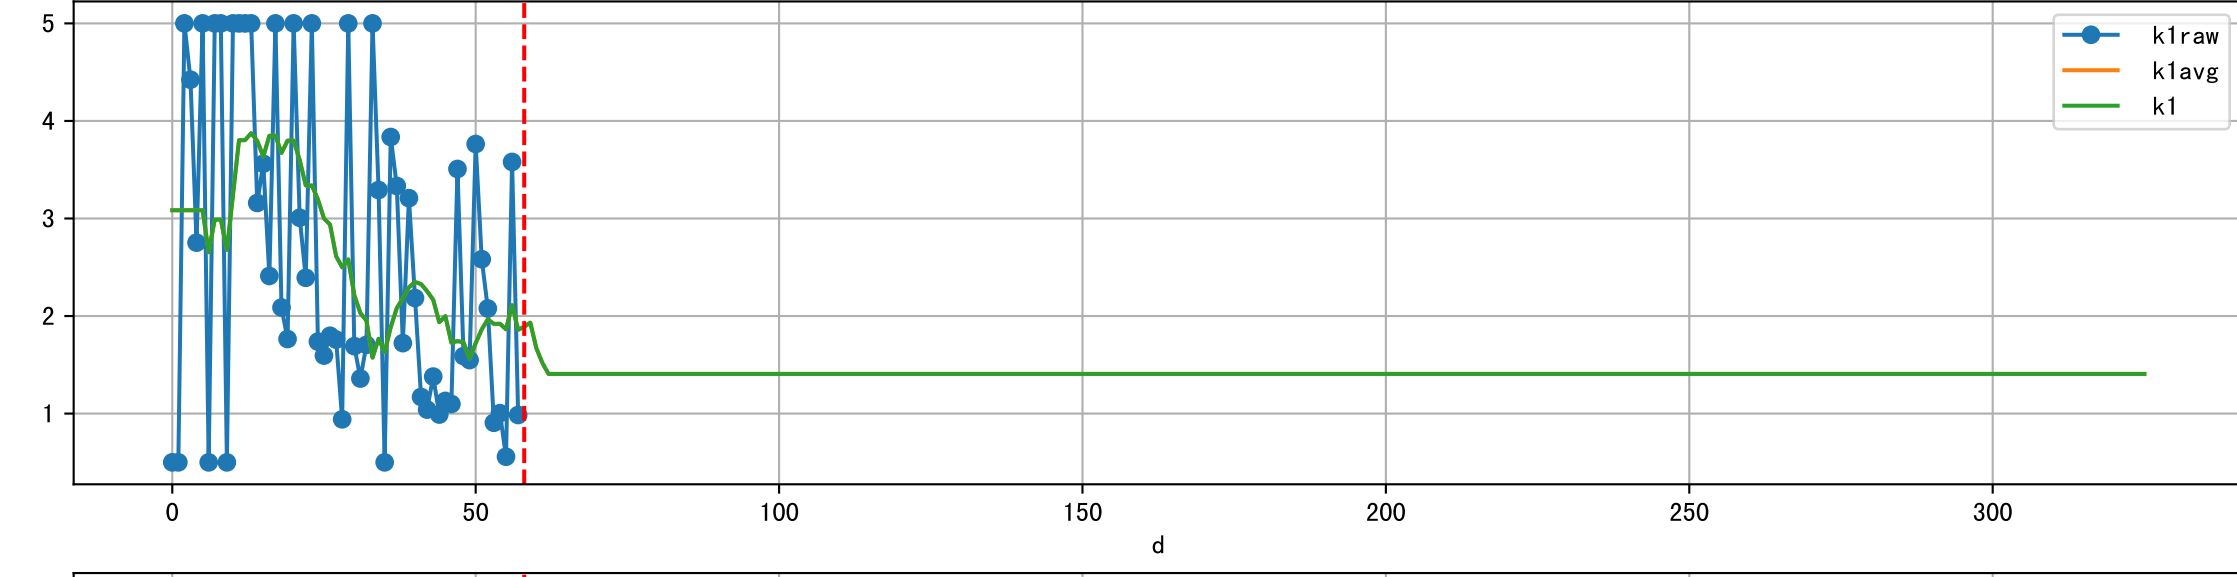

taocraw:-o', 'taocavg', 'taoc'], ['k0raw:-o', 'k0avg', 'k0'], ['k1raw:-o', 'k1avg', 'k1'], ['k2raw:-o', 'k2avg', 'k2'], ['Tblrrow:-o', 'Tblavg',

XX8 D:58 2025-11-04