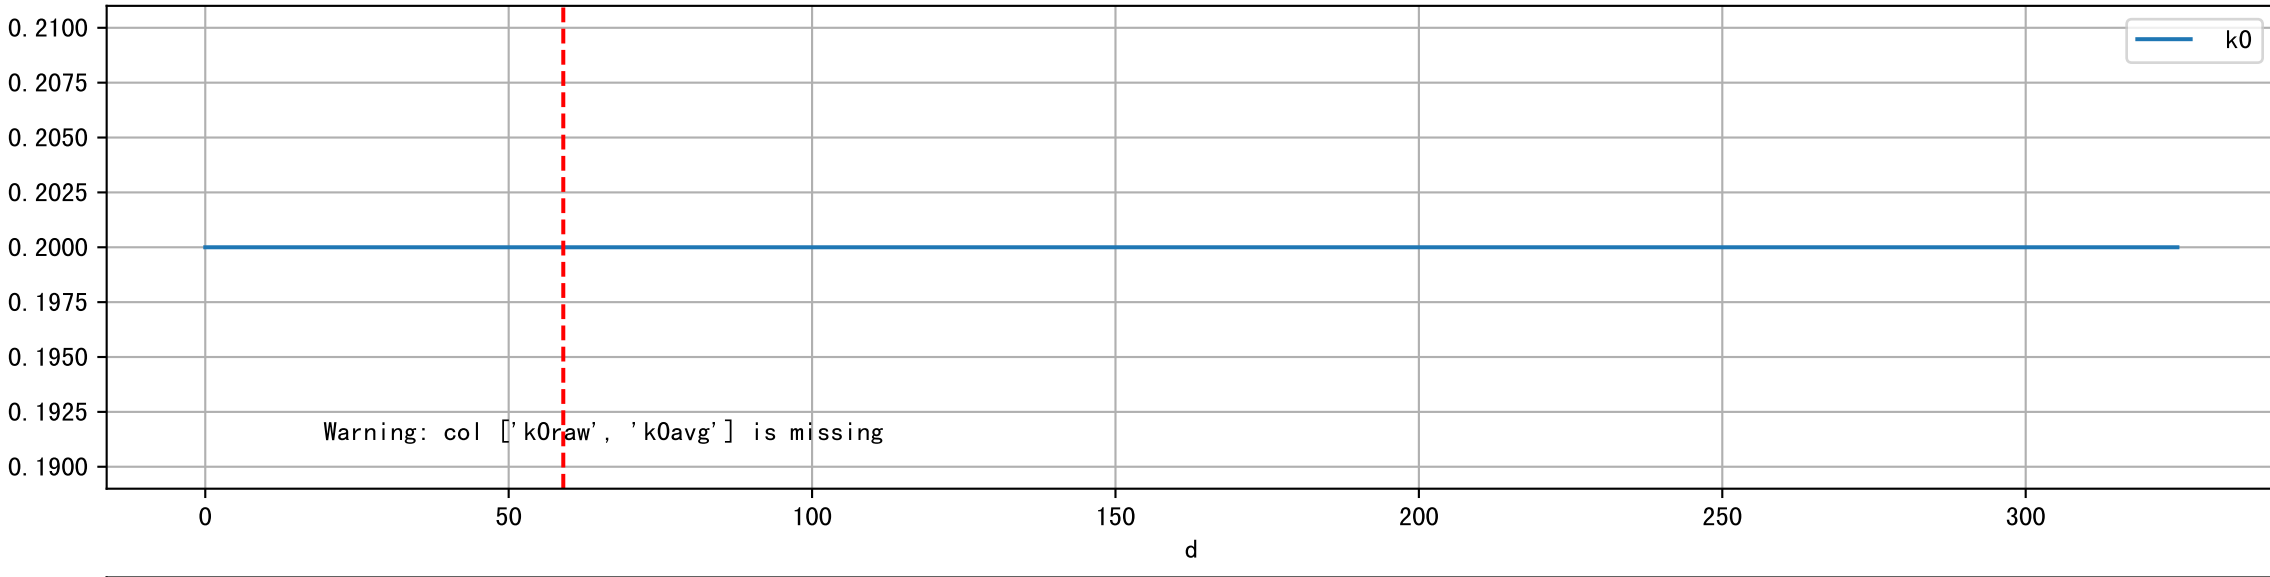

taocraw:-o', 'taocavg', 'taoc'], ['k0raw:-o', 'k0avg', 'k0'], ['k1raw:-o', 'k1avg', 'k1'], ['k2raw:-o', 'k2avg', 'k2'], ['Tblrrow:-o', 'Tblavg',

XX8 D:59 2025-11-05