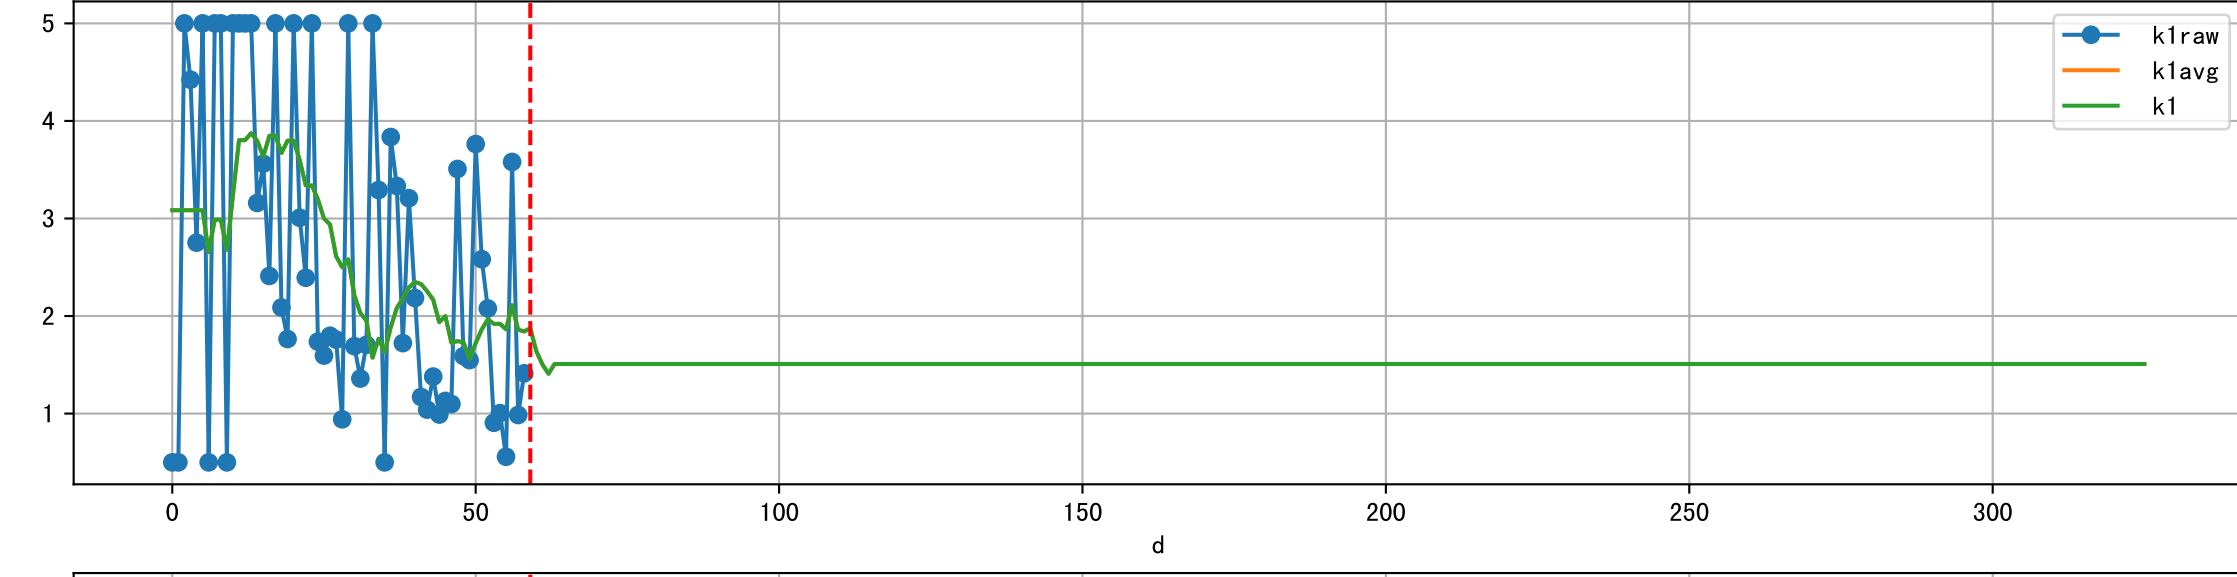

taocraw:-o', 'taocavg', 'taoc'], ['k0raw:-o', 'k0avg', 'k0'], ['k1raw:-o', 'k1avg', 'k1'], ['k2raw:-o', 'k2avg', 'k2'], ['Tblrrow:-o', 'Tblavg',

XX8 D:59 2025-11-05