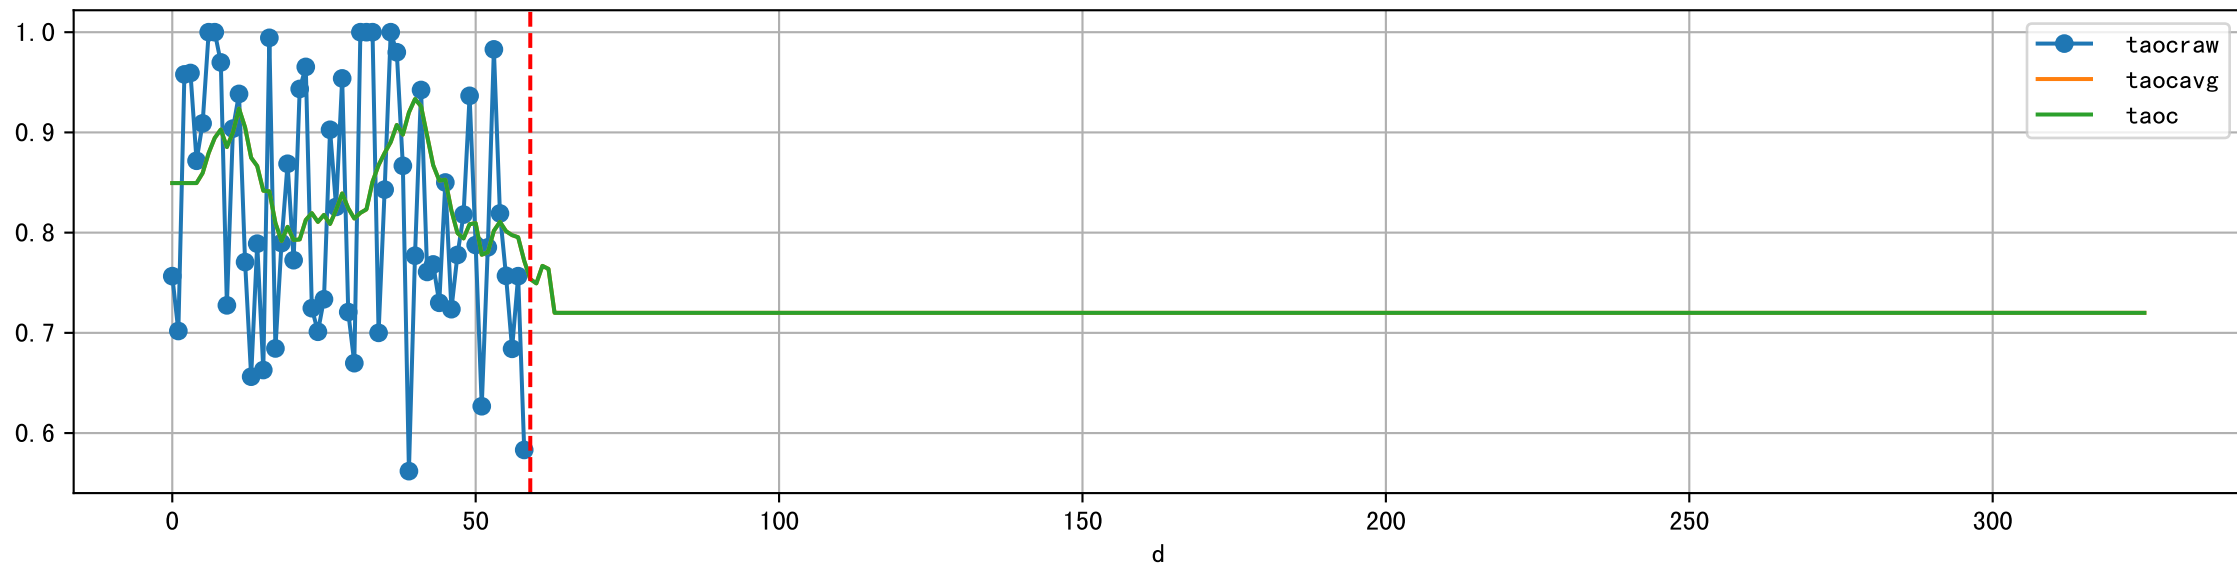

taocraw:-o', 'taocavg', 'taoc'], ['k0raw:-o', 'k0avg', 'k0'], ['k1raw:-o', 'k1avg', 'k1'], ['k2raw:-o', 'k2avg', 'k2'], ['Tblrrow:-o', 'Tblavg',

XX8 D:59 2025-11-05