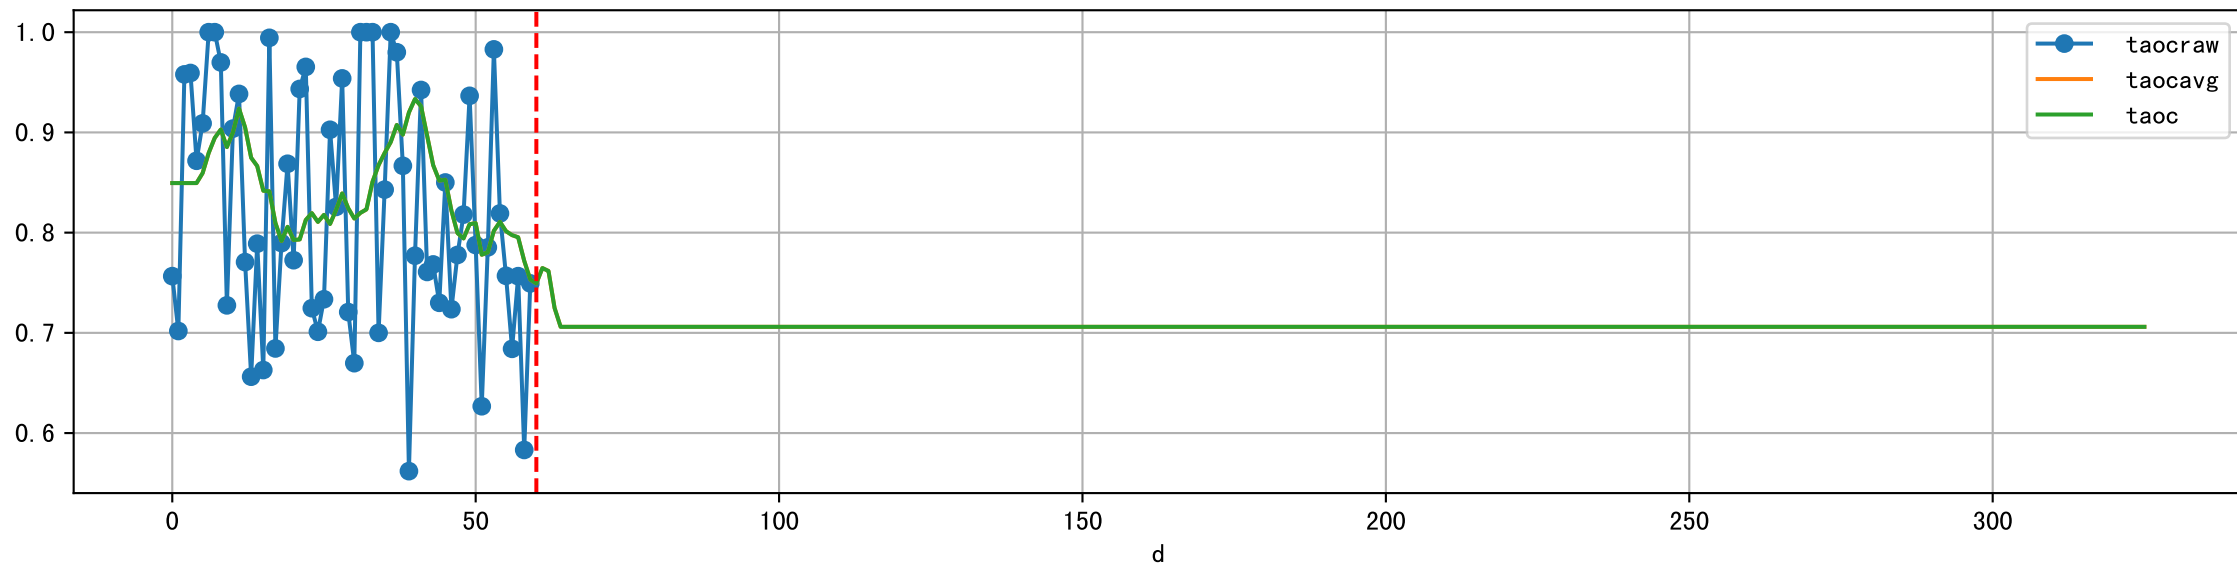

taocraw:-o', 'taocavg', 'taoc'], ['k0raw:-o', 'k0avg', 'k0'], ['k1raw:-o', 'k1avg', 'k1'], ['k2raw:-o', 'k2avg', 'k2'], ['Tblrrow:-o', 'Tblavg',

XX8 D:60 2025-11-06