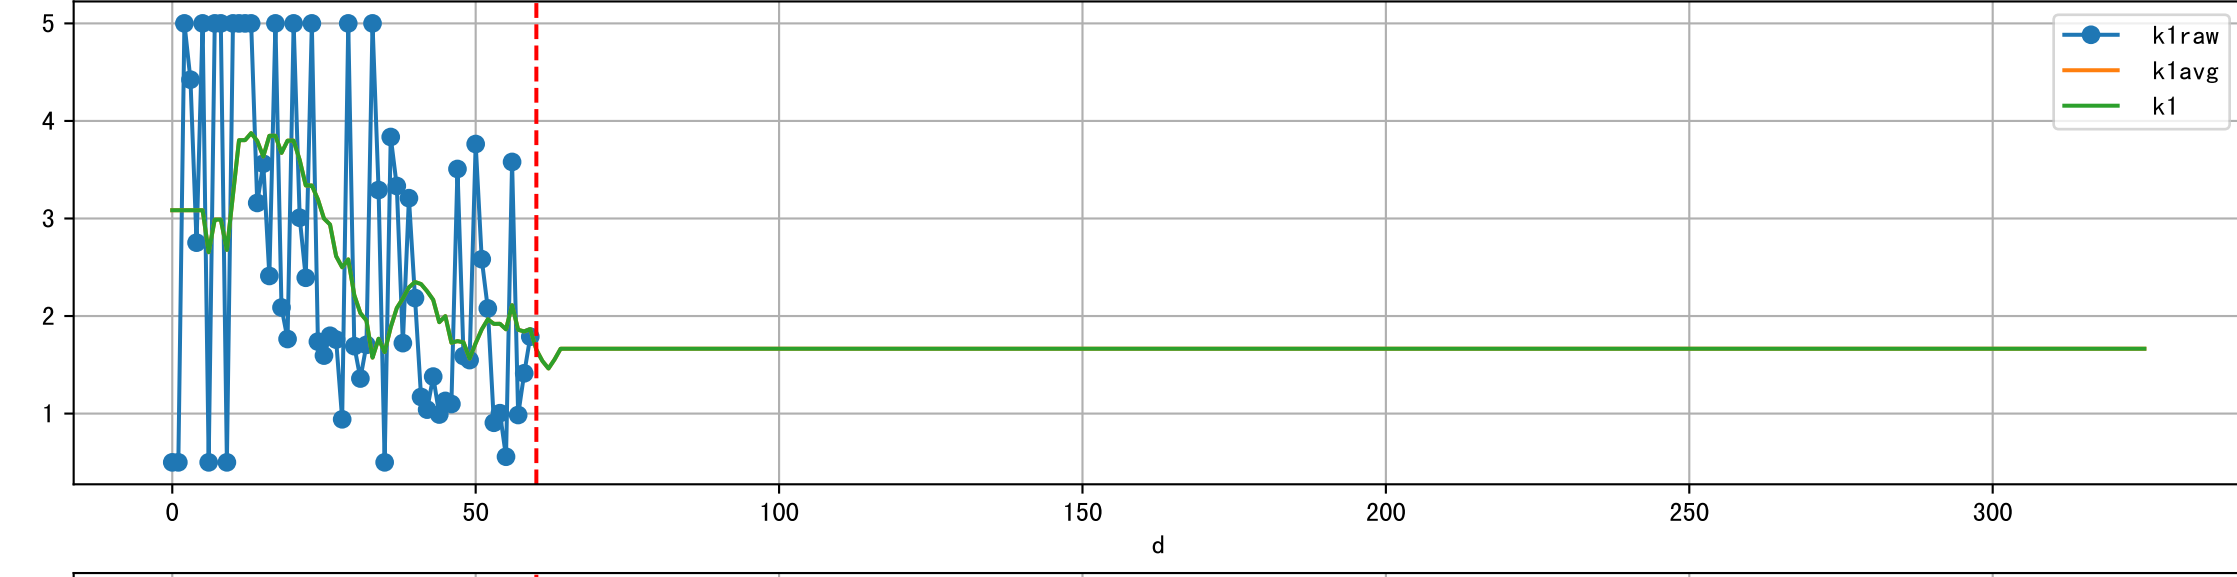

taocraw:-o', 'taocavg', 'taoc'], ['k0raw:-o', 'k0avg', 'k0'], ['k1raw:-o', 'k1avg', 'k1'], ['k2raw:-o', 'k2avg', 'k2'], ['Tblrrow:-o', 'Tblavg',

XX8 D:60 2025-11-06