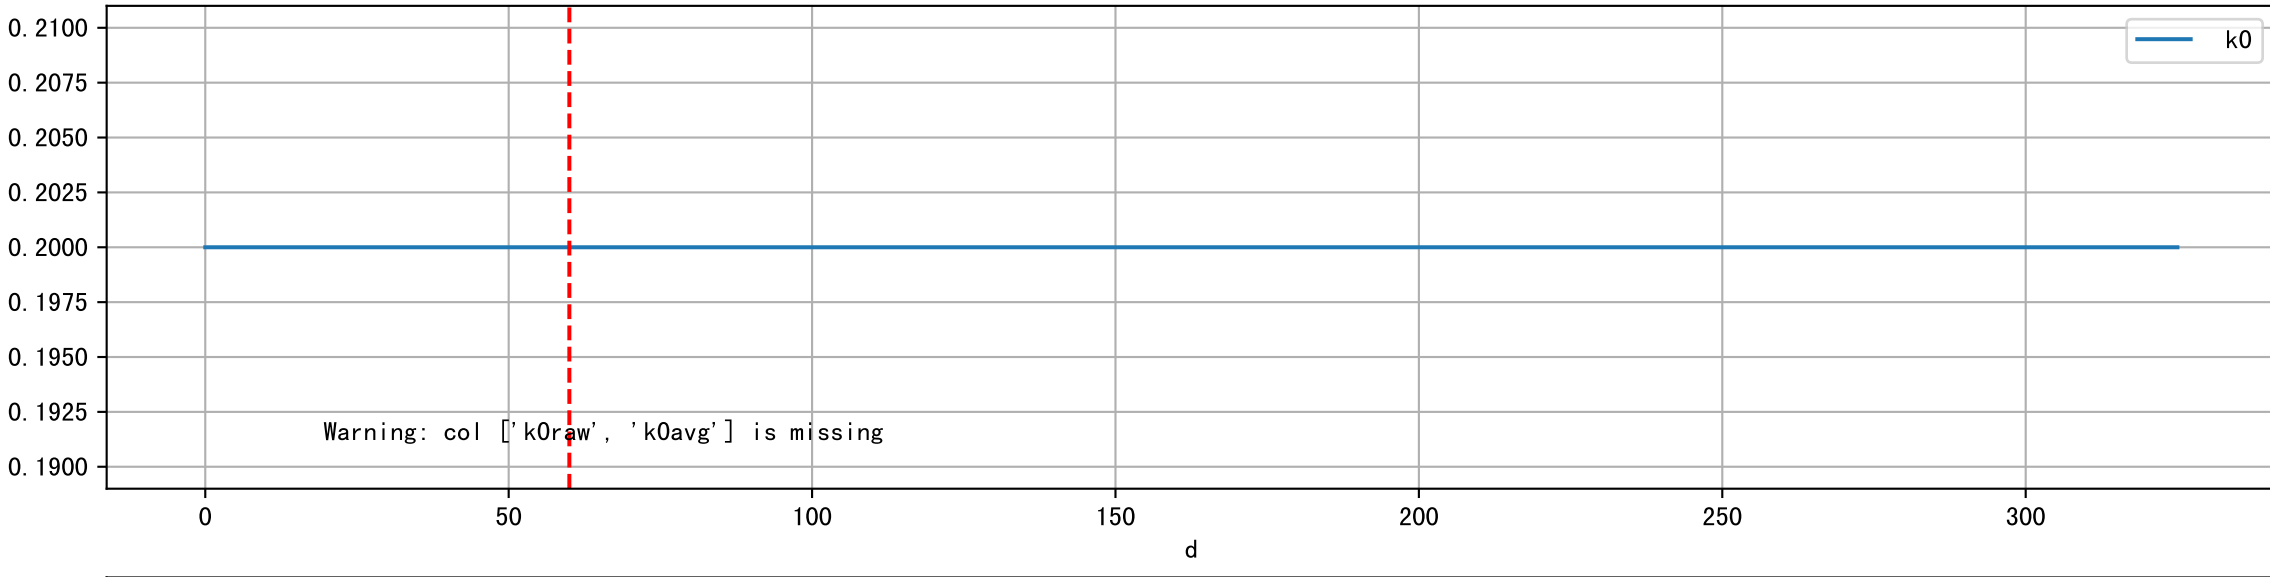

taocraw:-o', 'taocavg', 'taoc'], ['k0raw:-o', 'k0avg', 'k0'], ['k1raw:-o', 'k1avg', 'k1'], ['k2raw:-o', 'k2avg', 'k2'], ['Tblrrow:-o', 'Tblavg',

XX8 D:60 2025-11-06