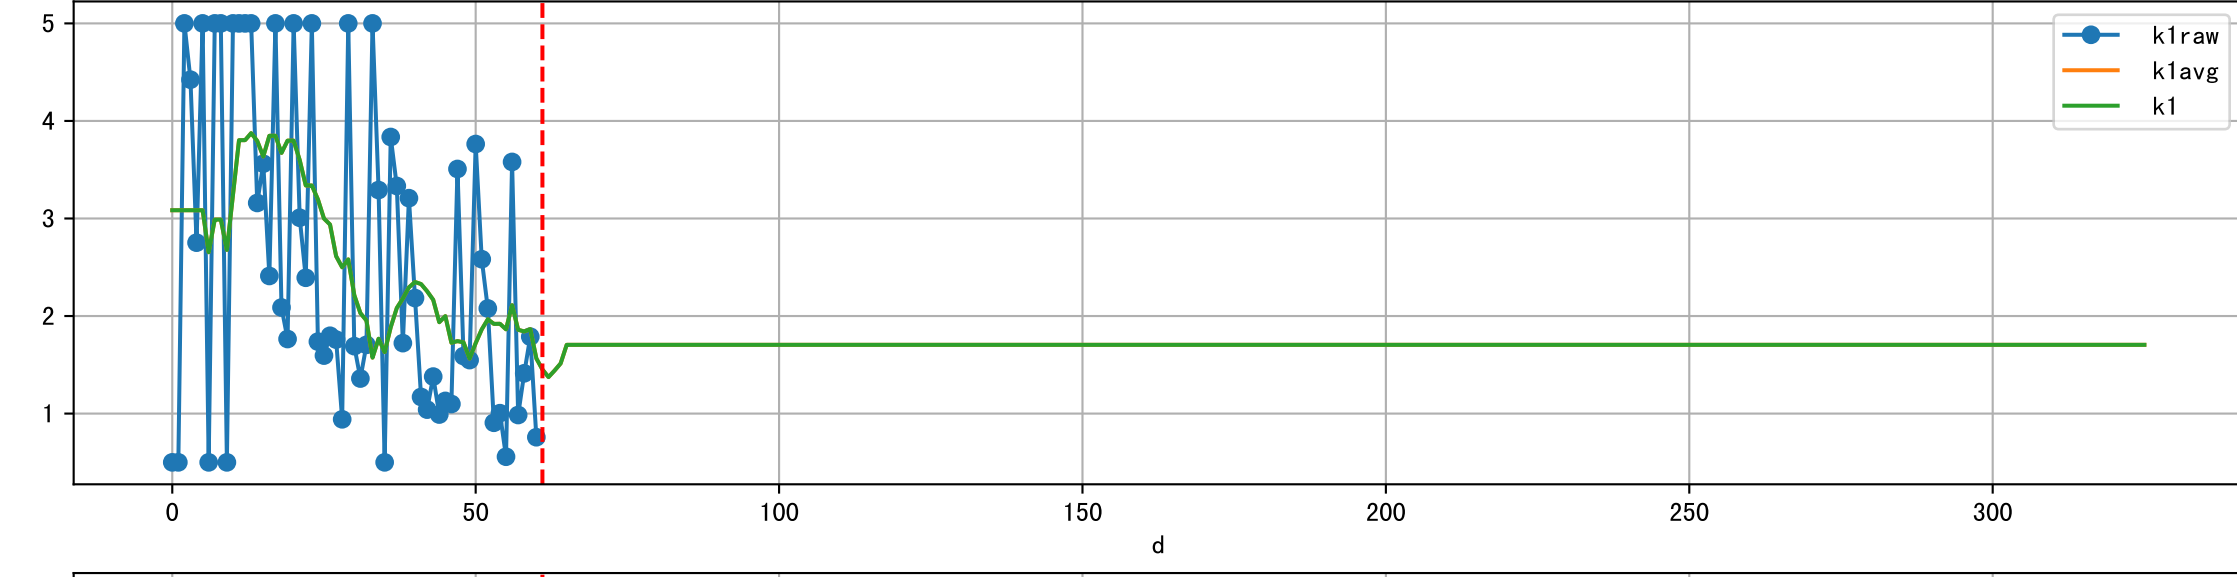

taocraw:-o', 'taocavg', 'taoc'], ['k0raw:-o', 'k0avg', 'k0'], ['k1raw:-o', 'k1avg', 'k1'], ['k2raw:-o', 'k2avg', 'k2'], ['Tblrrow:-o', 'Tblavg',

XX8 D:61 2025-11-07