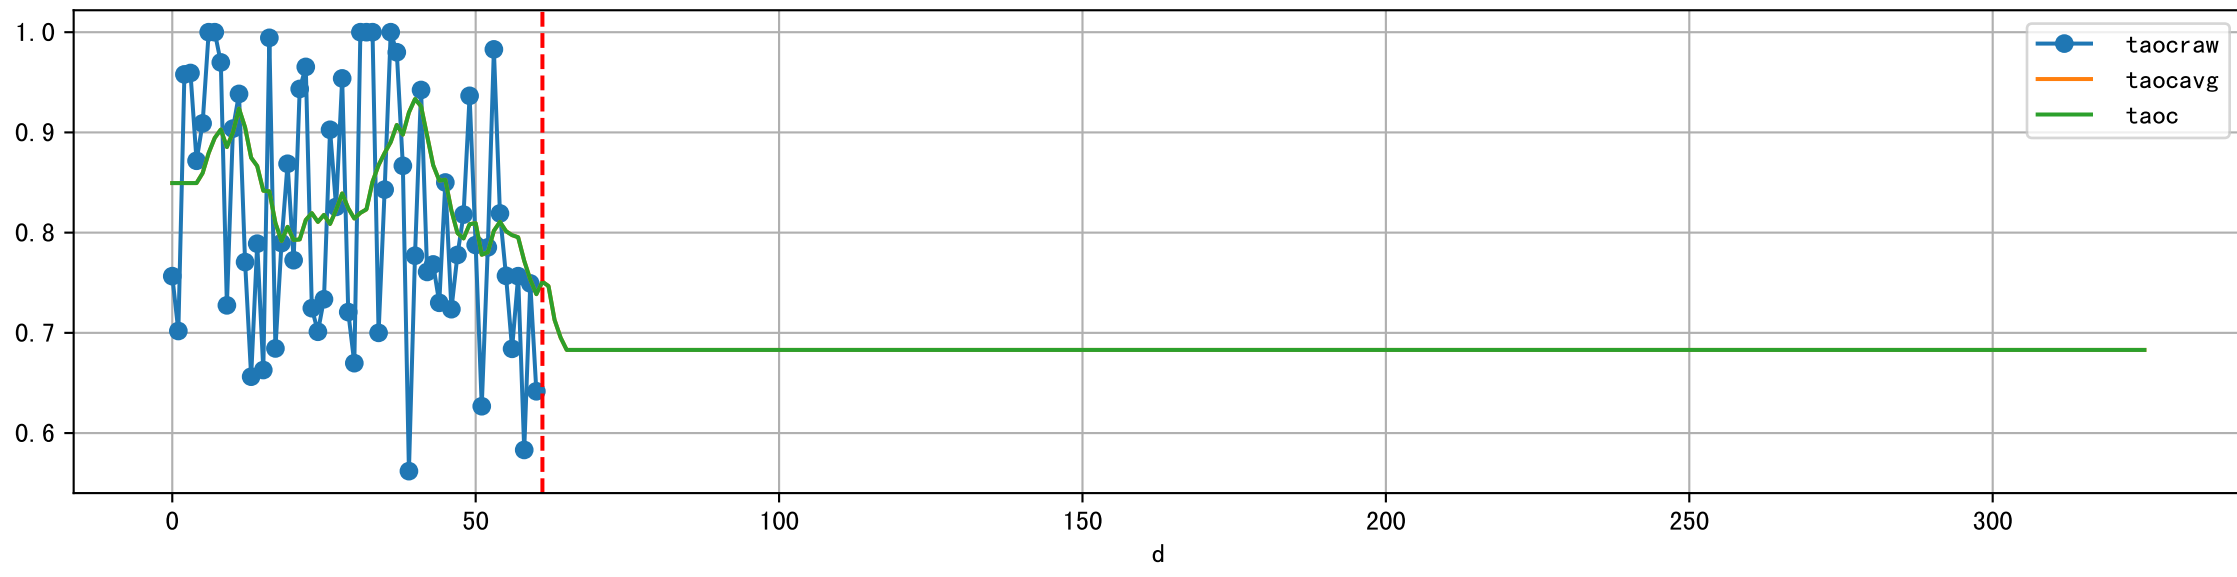

taocraw:-o', 'taocavg', 'taoc'], ['k0raw:-o', 'k0avg', 'k0'], ['k1raw:-o', 'k1avg', 'k1'], ['k2raw:-o', 'k2avg', 'k2'], ['Tblrrow:-o', 'Tblavg',

XX8 D:61 2025-11-07