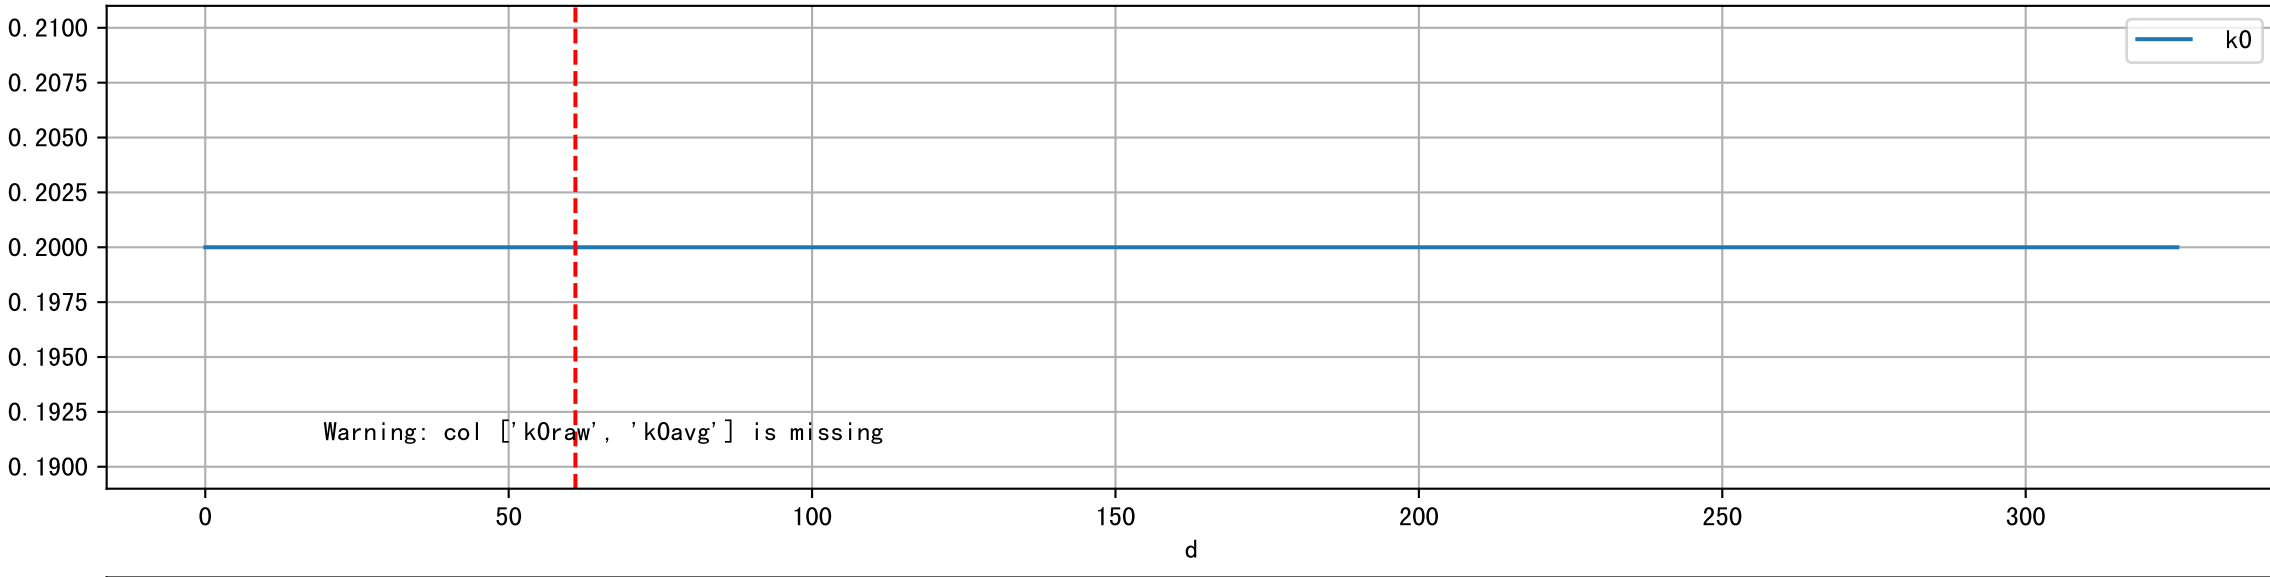

taocraw:-o', 'taocavg', 'taoc'], ['k0raw:-o', 'k0avg', 'k0'], ['k1raw:-o', 'k1avg', 'k1'], ['k2raw:-o', 'k2avg', 'k2'], ['Tblrrow:-o', 'Tblavg',

XX8 D:61 2025-11-07