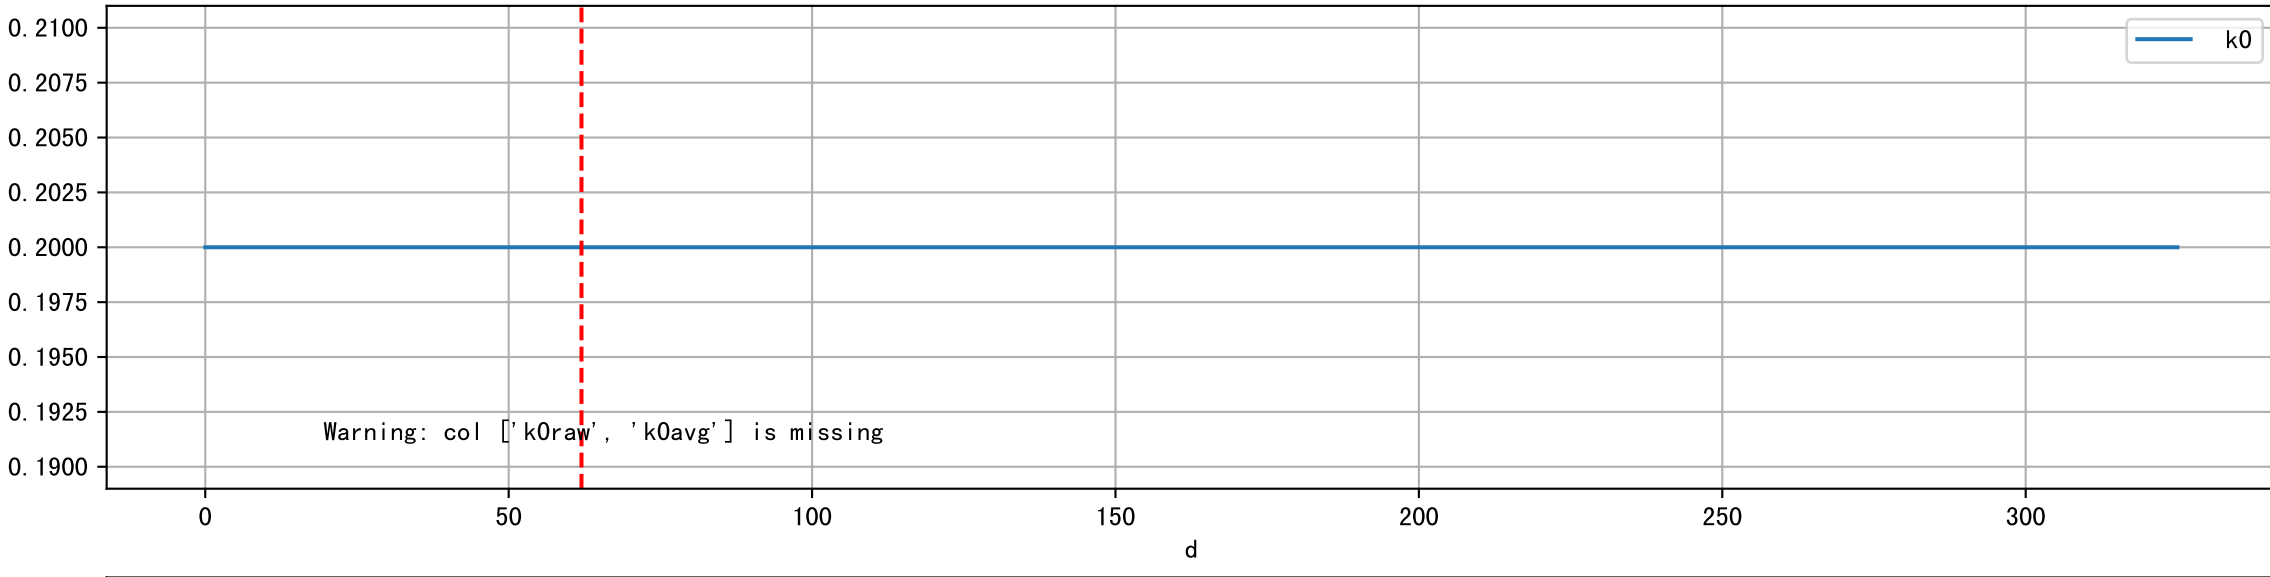

taocraw:-o', 'taocavg', 'taoc'], ['k0raw:-o', 'k0avg', 'k0'], ['k1raw:-o', 'k1avg', 'k1'], ['k2raw:-o', 'k2avg', 'k2'], ['Tblraw:-o', 'Tblavg',

XX8 D:62 2025-11-08