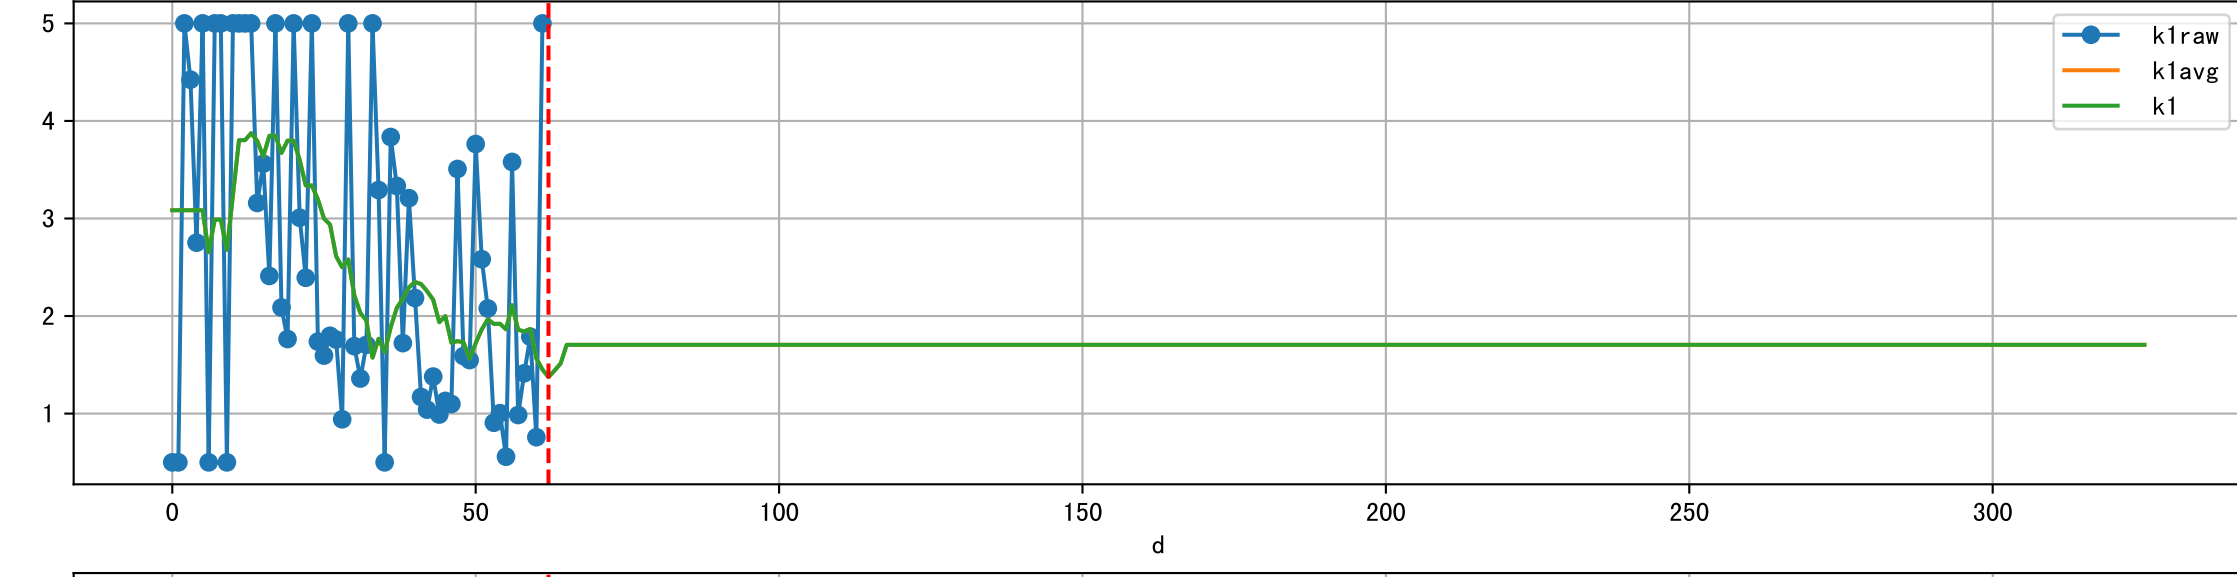

taocraw:-o', 'taocavg', 'taoc'], ['k0raw:-o', 'k0avg', 'k0'], ['k1raw:-o', 'k1avg', 'k1'], ['k2raw:-o', 'k2avg', 'k2'], ['Tblraw:-o', 'Tblavg',

XX8 D:62 2025-11-08