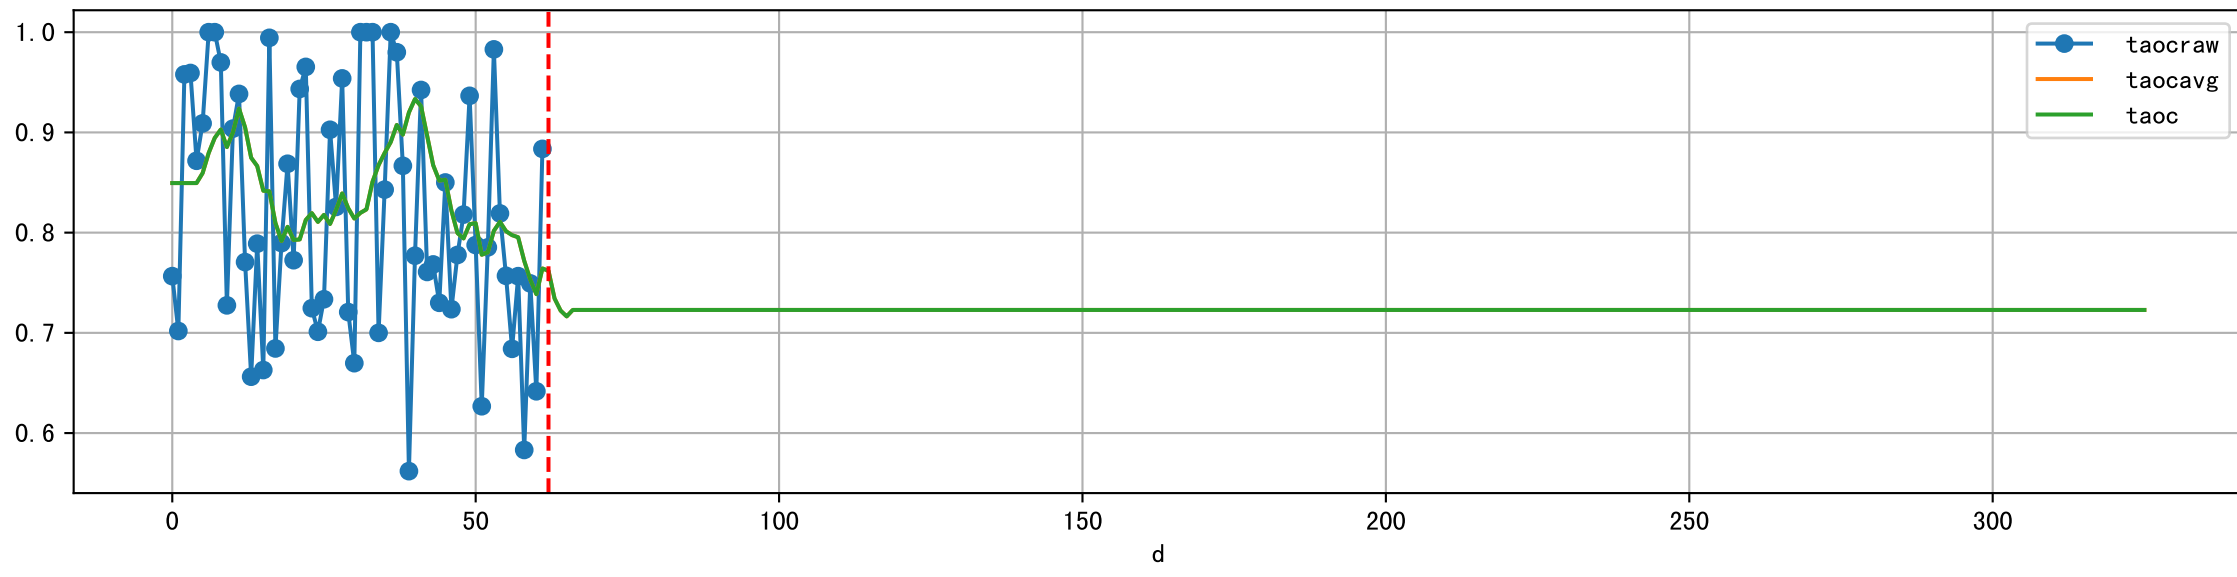

taocraw:-o', 'taocavg', 'taoc'], ['k0raw:-o', 'k0avg', 'k0'], ['k1raw:-o', 'k1avg', 'k1'], ['k2raw:-o', 'k2avg', 'k2'], ['Tblraw:-o', 'Tblavg',

XX8 D:62 2025-11-08