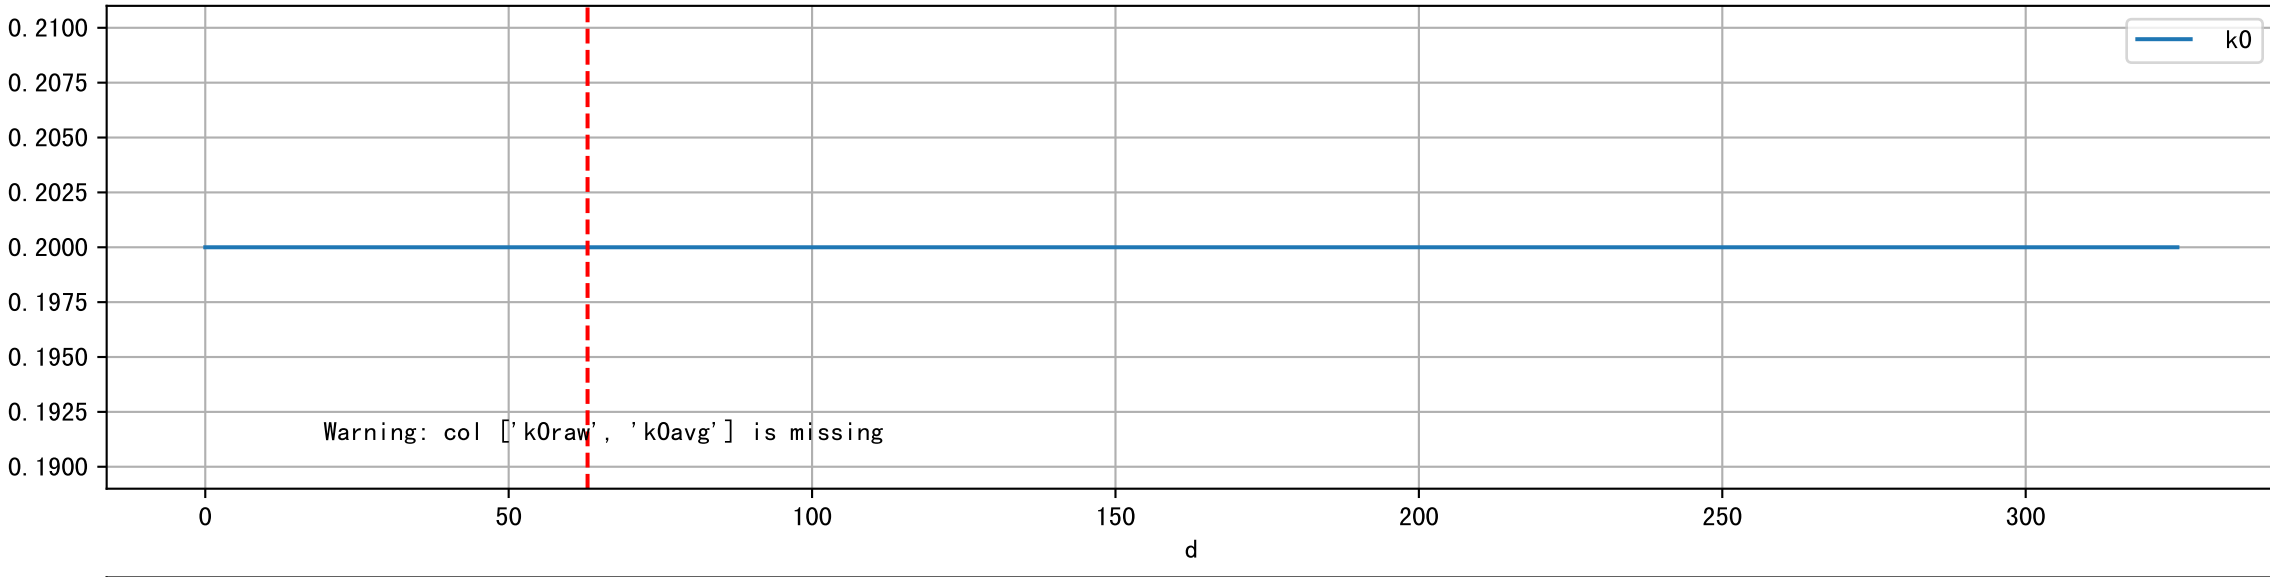

taocraw:-o', 'taocavg', 'taoc'], ['k0raw:-o', 'k0avg', 'k0'], ['k1raw:-o', 'k1avg', 'k1'], ['k2raw:-o', 'k2avg', 'k2'], ['Tblraw:-o', 'Tblavg',

XX8 D:63 2025-11-09