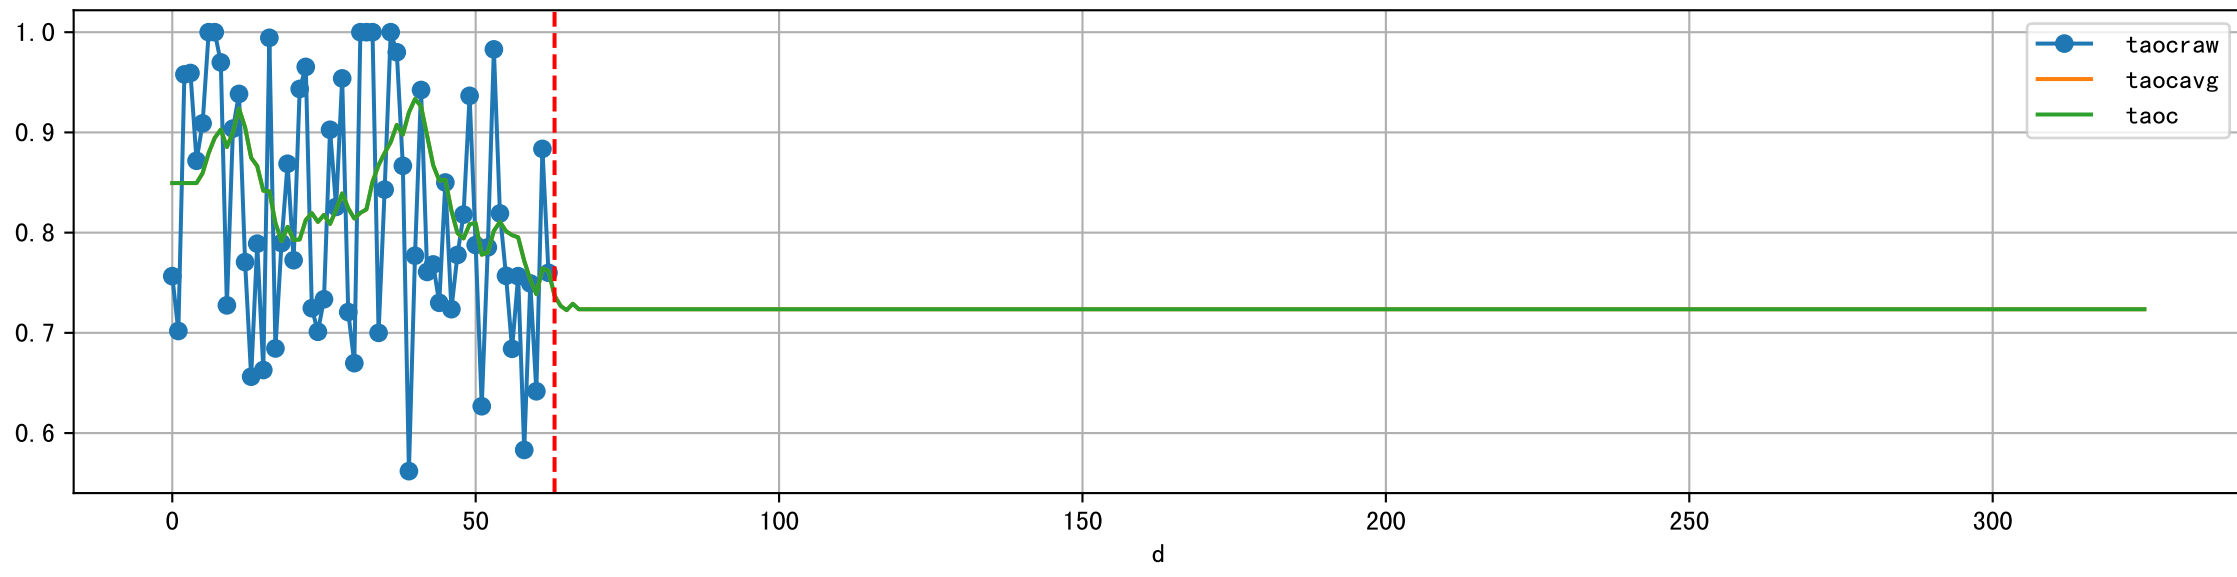

taocraw:-o', 'taocavg', 'taoc'], ['k0raw:-o', 'k0avg', 'k0'], ['k1raw:-o', 'k1avg', 'k1'], ['k2raw:-o', 'k2avg', 'k2'], ['Tblraw:-o', 'Tblavg',

XX8 D:63 2025-11-09