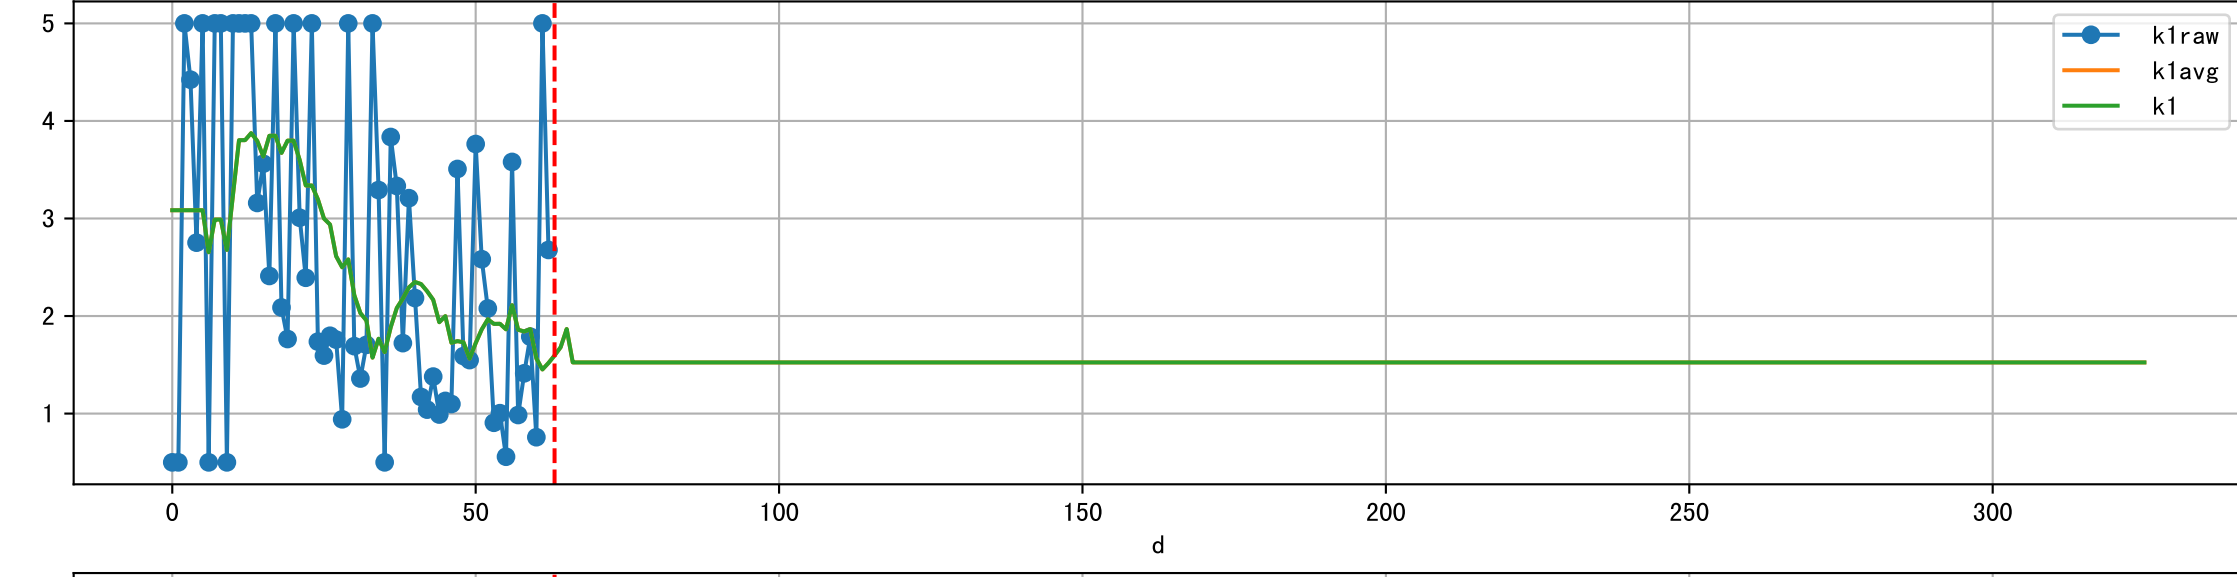

taocraw:-o', 'taocavg', 'taoc'], ['k0raw:-o', 'k0avg', 'k0'], ['k1raw:-o', 'k1avg', 'k1'], ['k2raw:-o', 'k2avg', 'k2'], ['Tblraw:-o', 'Tblavg',

XX8 D:63 2025-11-09