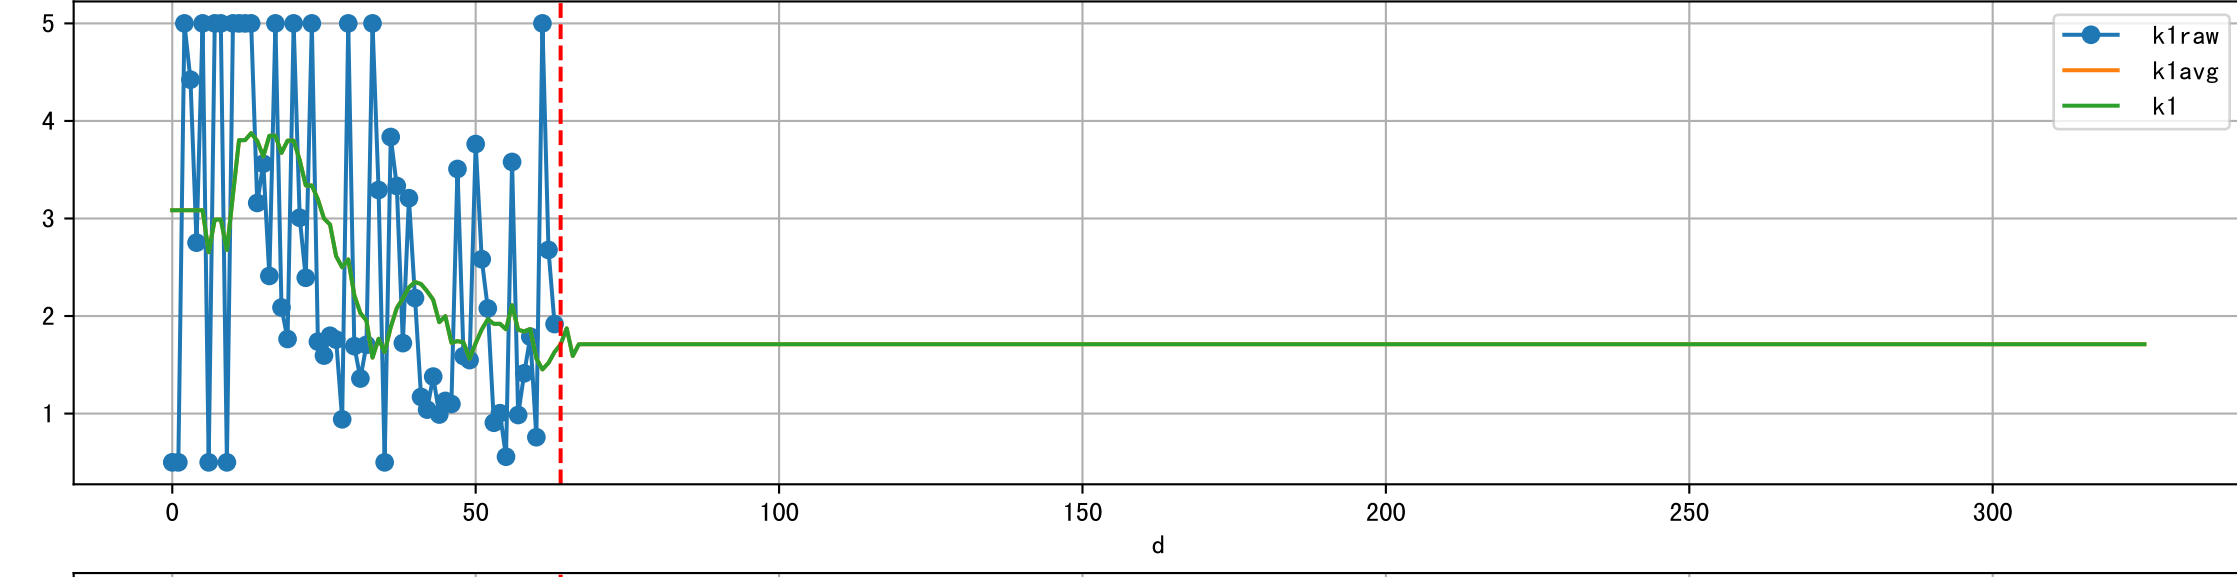

taocraw:-o', 'taocavg', 'taoc'], ['k0raw:-o', 'k0avg', 'k0'], ['k1raw:-o', 'k1avg', 'k1'], ['k2raw:-o', 'k2avg', 'k2'], ['Tblrrow:-o', 'Tblavg',

XX8 D:64 2025-11-10