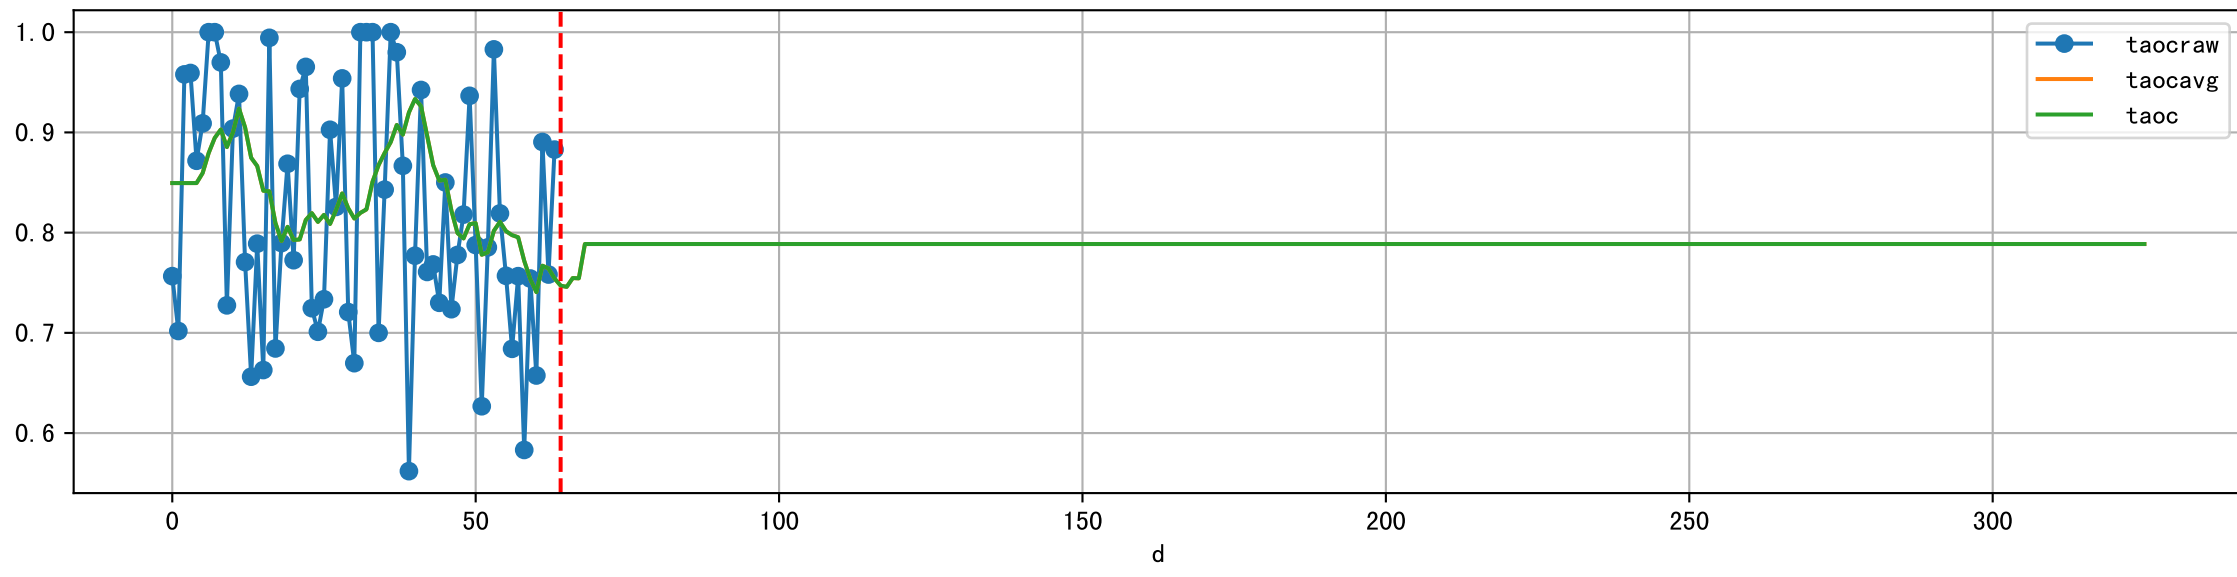

taocraw:-o', 'taocavg', 'taoc'], ['k0raw:-o', 'k0avg', 'k0'], ['k1raw:-o', 'k1avg', 'k1'], ['k2raw:-o', 'k2avg', 'k2'], ['Tblrrow:-o', 'Tblavg',

XX8 D:64 2025-11-10