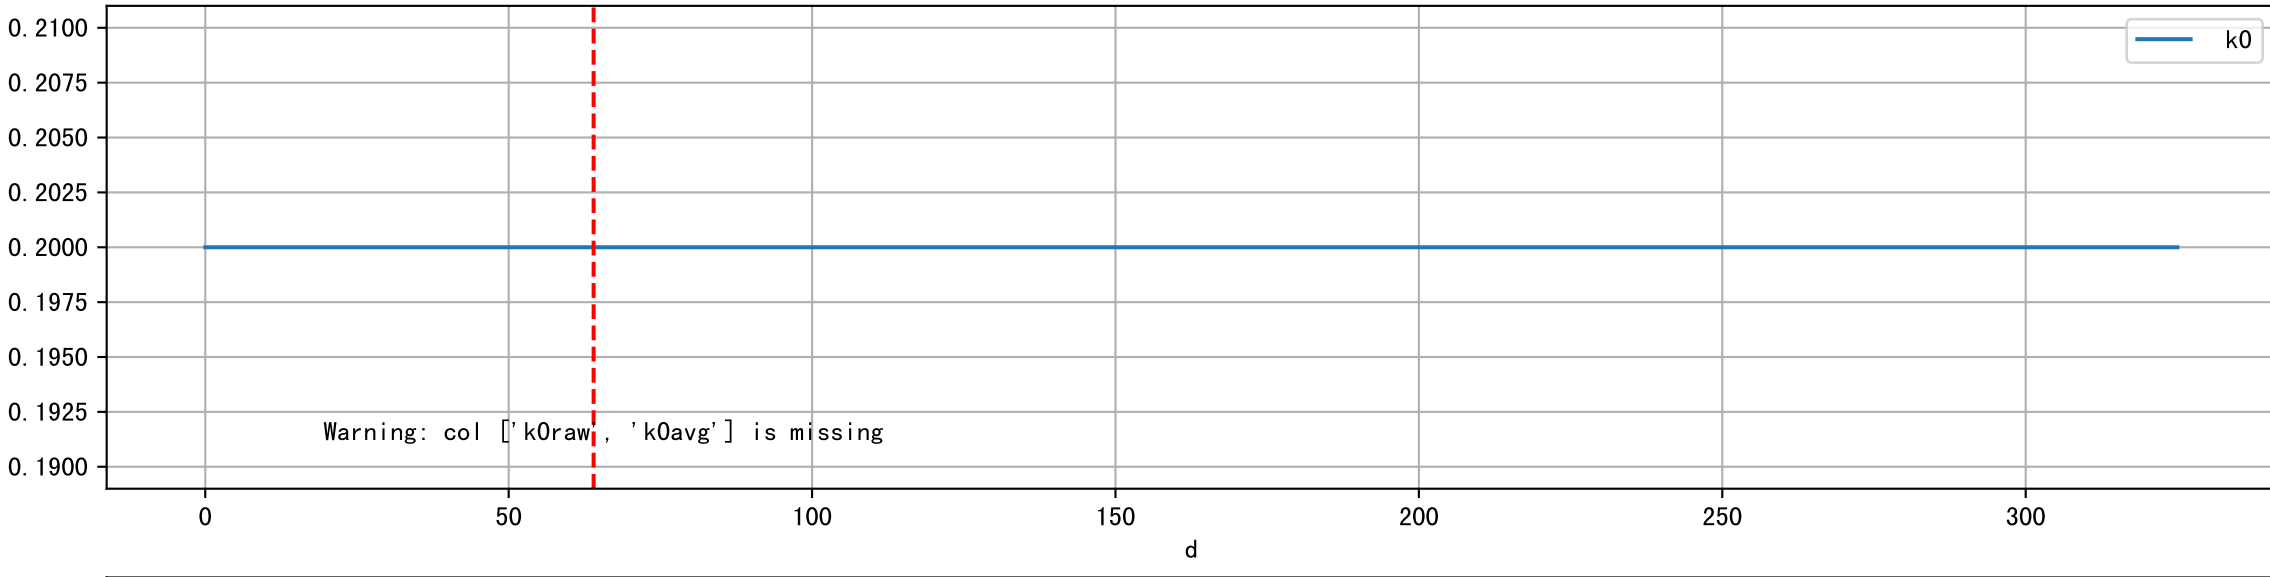

taocraw:-o', 'taocavg', 'taoc'], ['k0raw:-o', 'k0avg', 'k0'], ['k1raw:-o', 'k1avg', 'k1'], ['k2raw:-o', 'k2avg', 'k2'], ['Tblrrow:-o', 'Tblavg',

XX8 D:64 2025-11-10