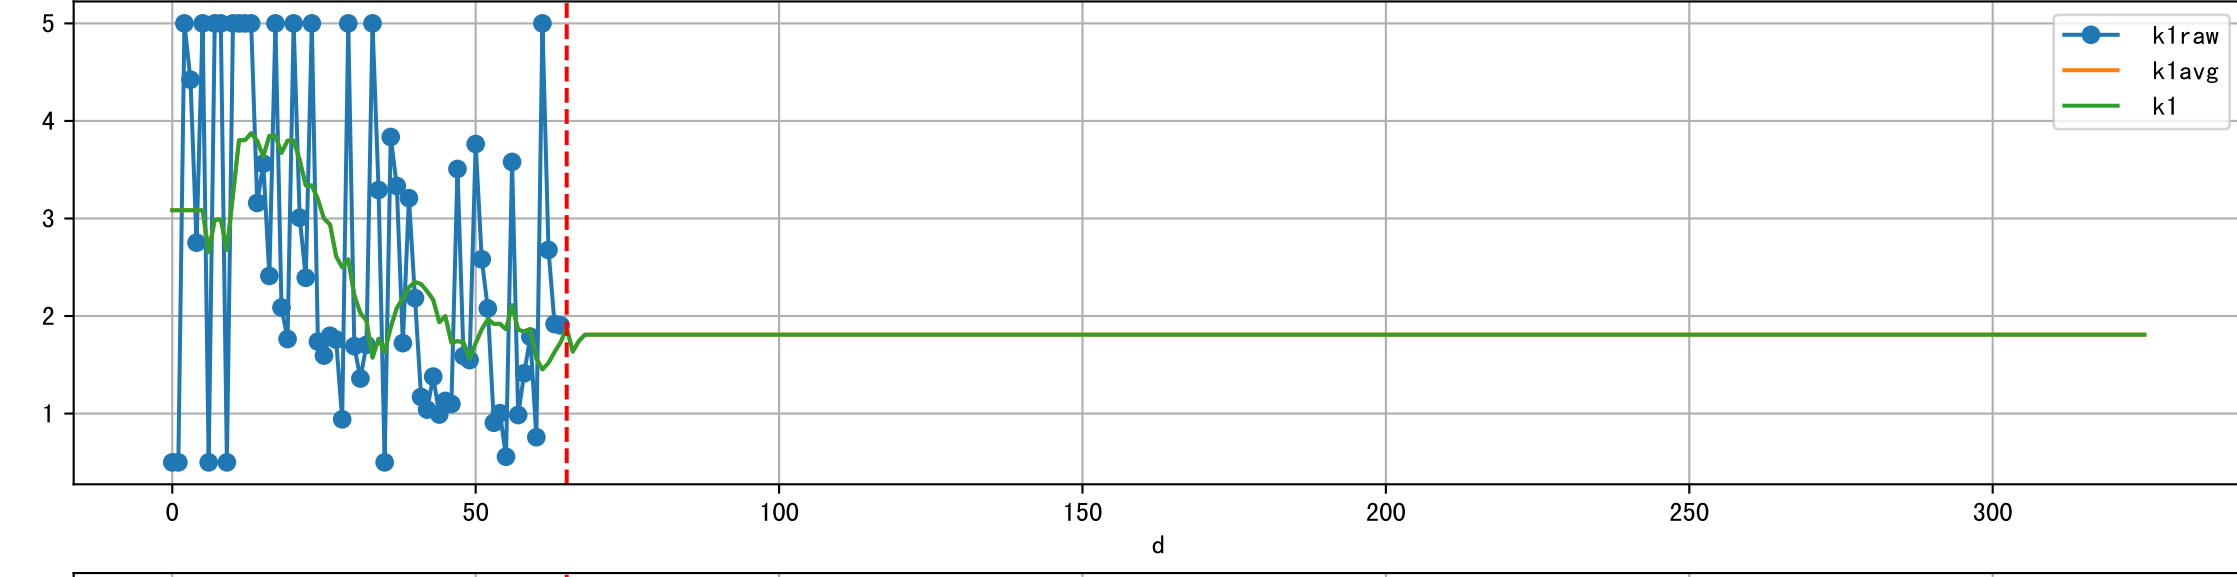

taocraw:-o', 'taocavg', 'taoc'], ['k0raw:-o', 'k0avg', 'k0'], ['k1raw:-o', 'k1avg', 'k1'], ['k2raw:-o', 'k2avg', 'k2'], ['Tblrrow:-o', 'Tblavg',

XX8 D:65 2025-11-11