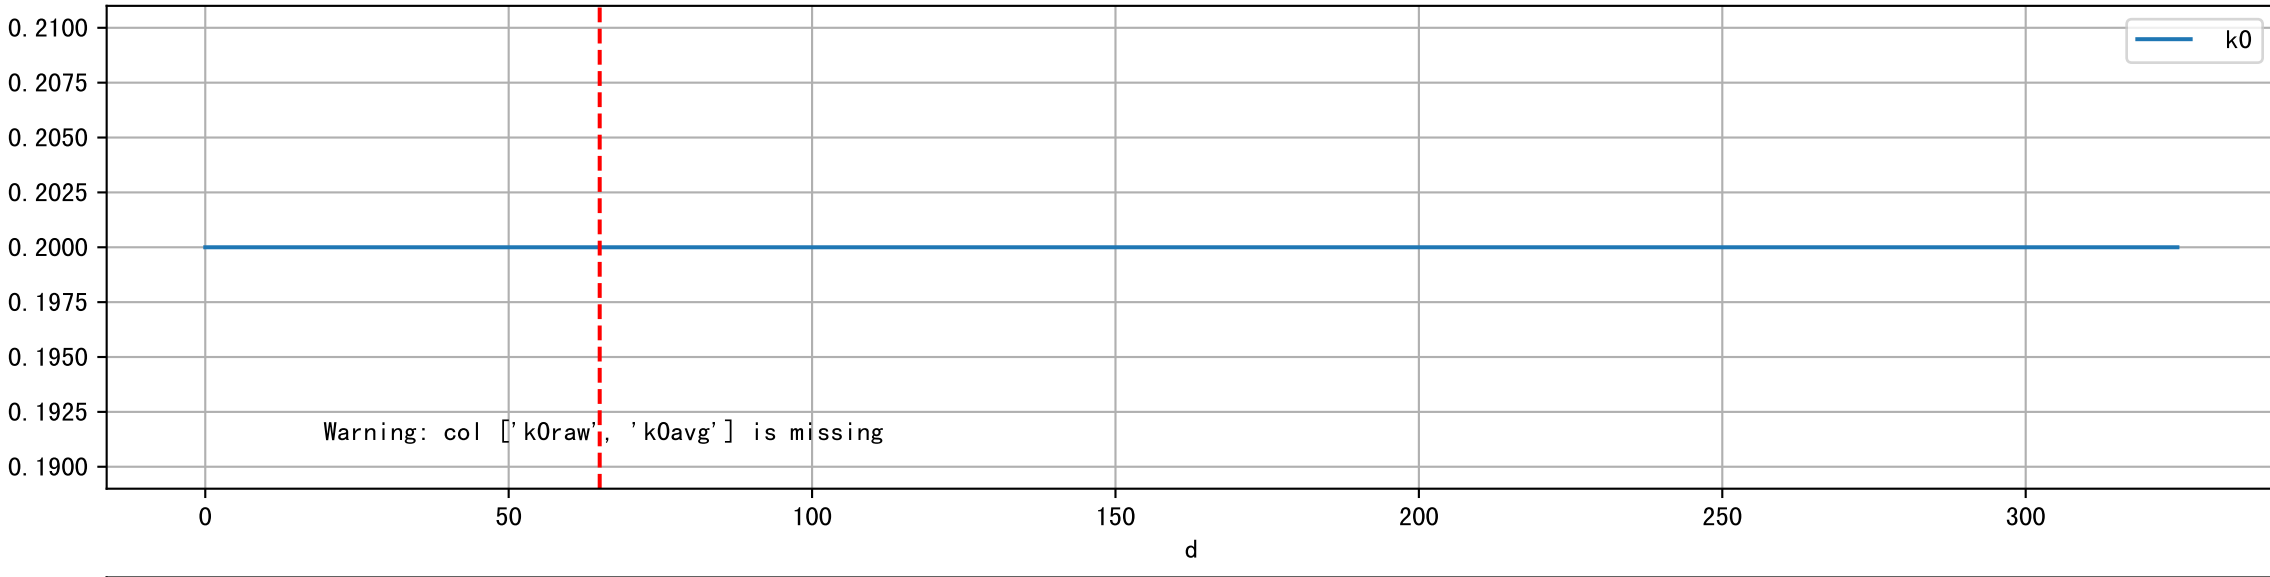

taocraw:-o', 'taocavg', 'taoc'], ['k0raw:-o', 'k0avg', 'k0'], ['k1raw:-o', 'k1avg', 'k1'], ['k2raw:-o', 'k2avg', 'k2'], ['Tblrrow:-o', 'Tblavg',

XX8 D:65 2025-11-11