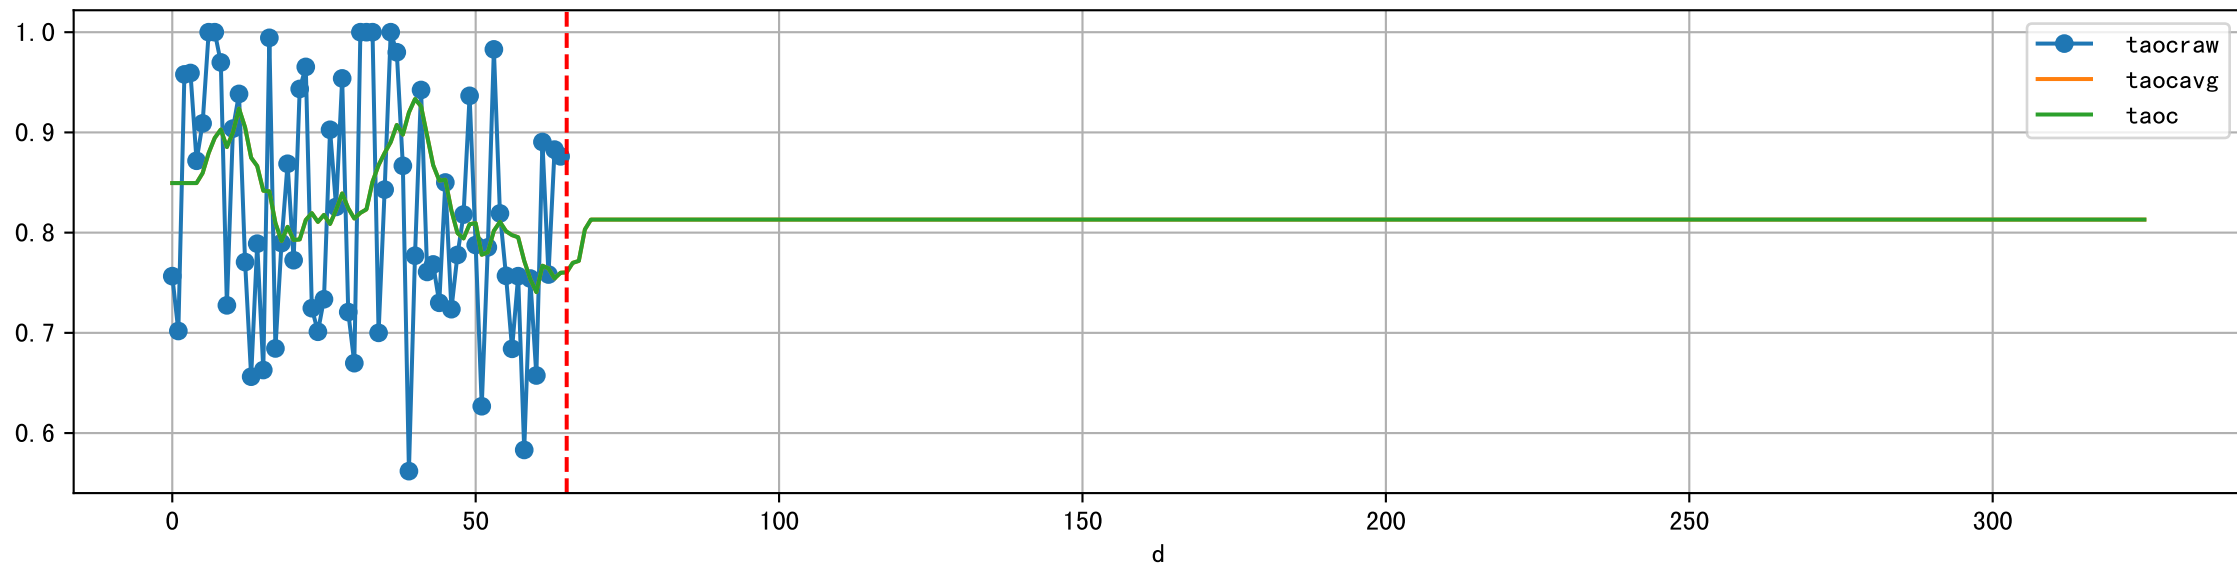

taocraw:-o', 'taocavg', 'taoc'], ['k0raw:-o', 'k0avg', 'k0'], ['k1raw:-o', 'k1avg', 'k1'], ['k2raw:-o', 'k2avg', 'k2'], ['Tblrrow:-o', 'Tblavg',

XX8 D:65 2025-11-11