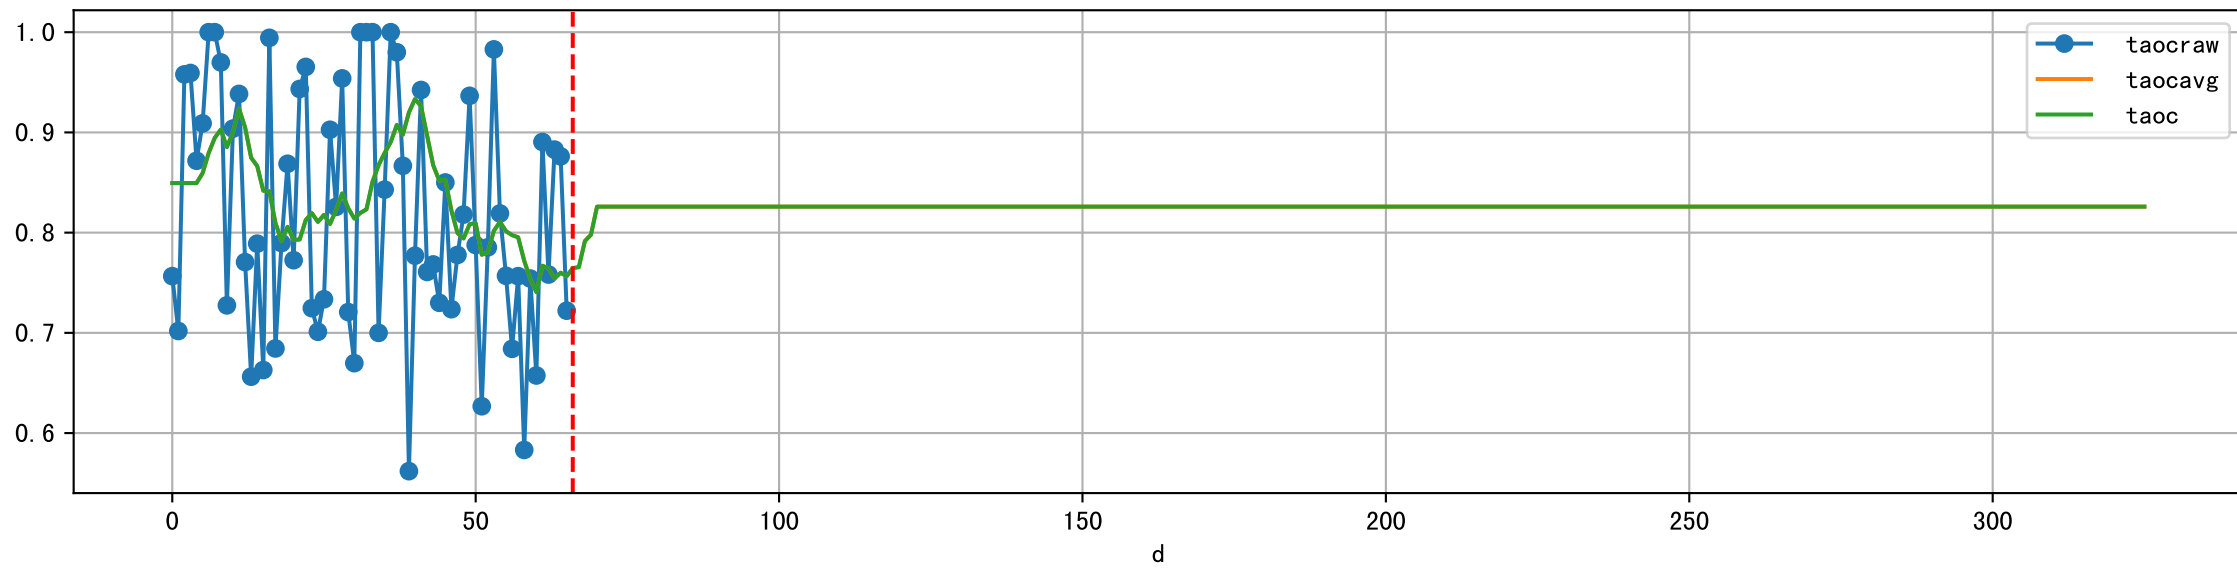

taocraw:-o', 'taocavg', 'taoc'], ['k0raw:-o', 'k0avg', 'k0'], ['k1raw:-o', 'k1avg', 'k1'], ['k2raw:-o', 'k2avg', 'k2'], ['Tblrrow:-o', 'Tblavg',

XX8 D:66 2025-11-12