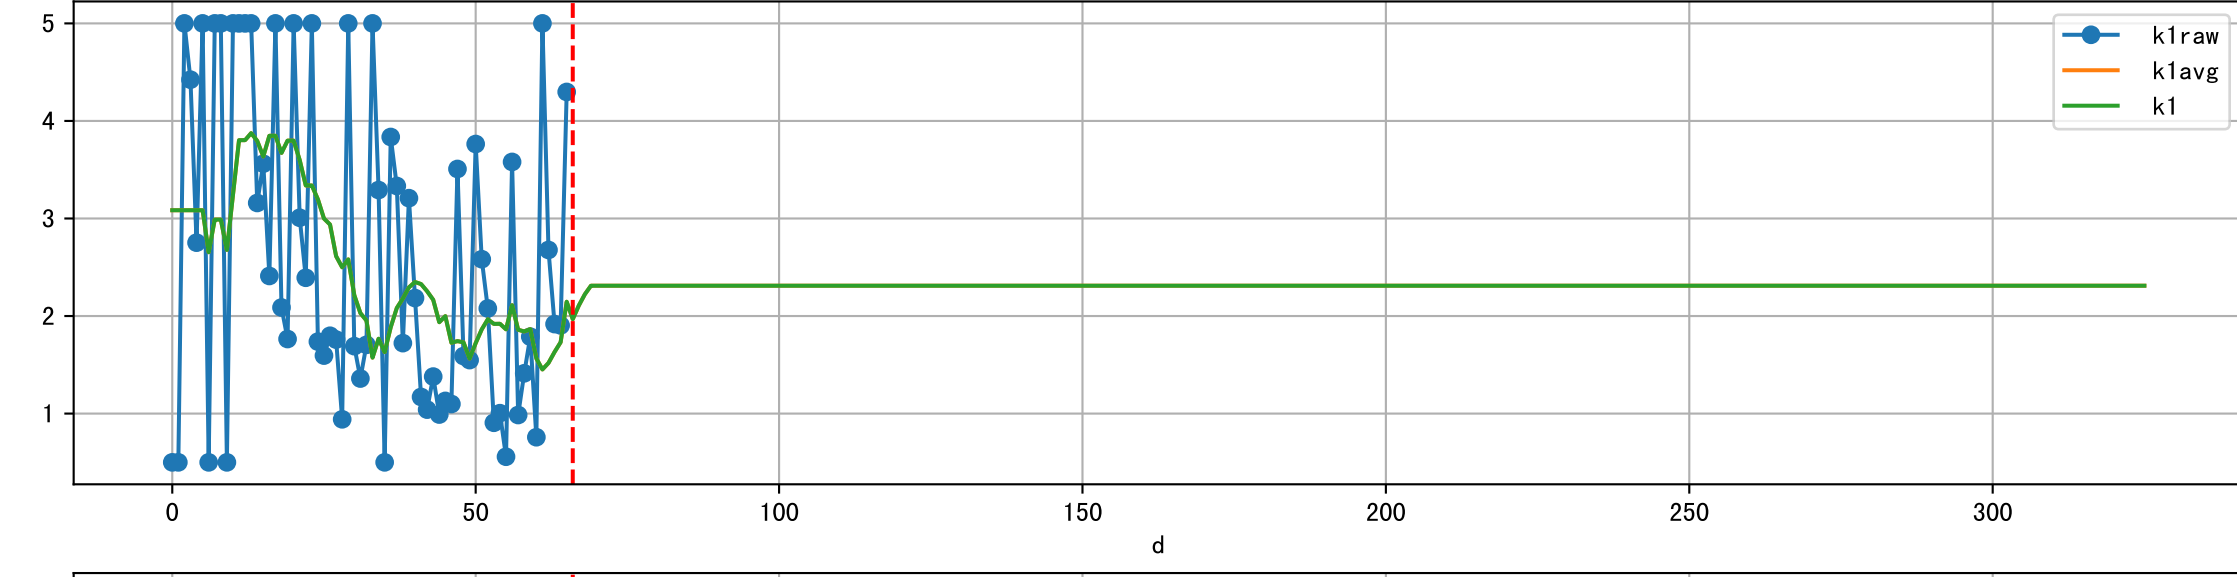

taocraw:-o', 'taocavg', 'taoc'], ['k0raw:-o', 'k0avg', 'k0'], ['k1raw:-o', 'k1avg', 'k1'], ['k2raw:-o', 'k2avg', 'k2'], ['Tblrrow:-o', 'Tblavg',

XX8 D:66 2025-11-12