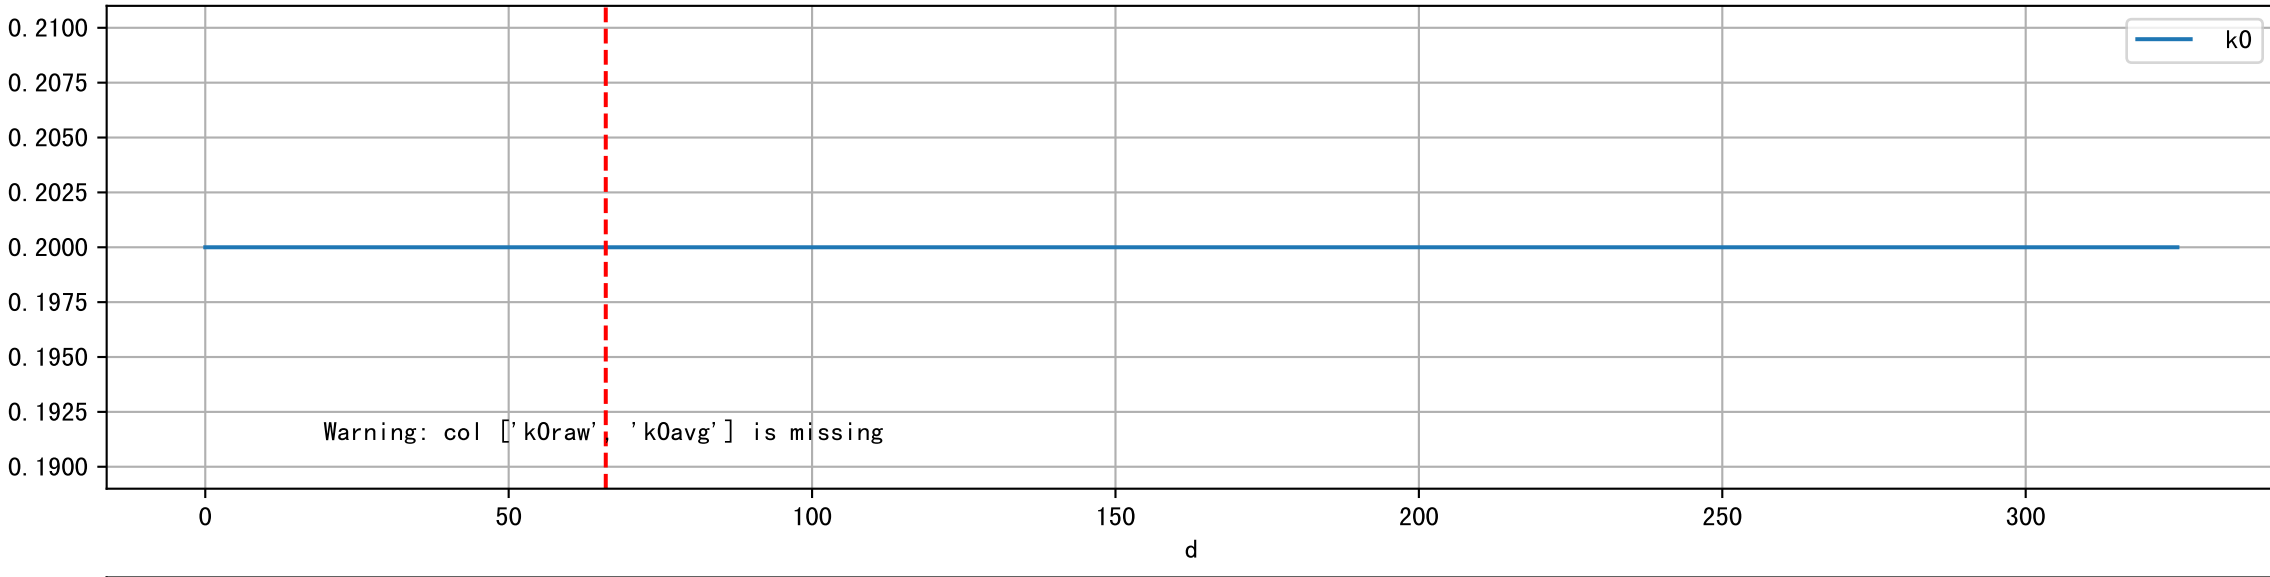

taocraw:-o', 'taocavg', 'taoc'], ['k0raw:-o', 'k0avg', 'k0'], ['k1raw:-o', 'k1avg', 'k1'], ['k2raw:-o', 'k2avg', 'k2'], ['Tblrrow:-o', 'Tblavg',

XX8 D:66 2025-11-12