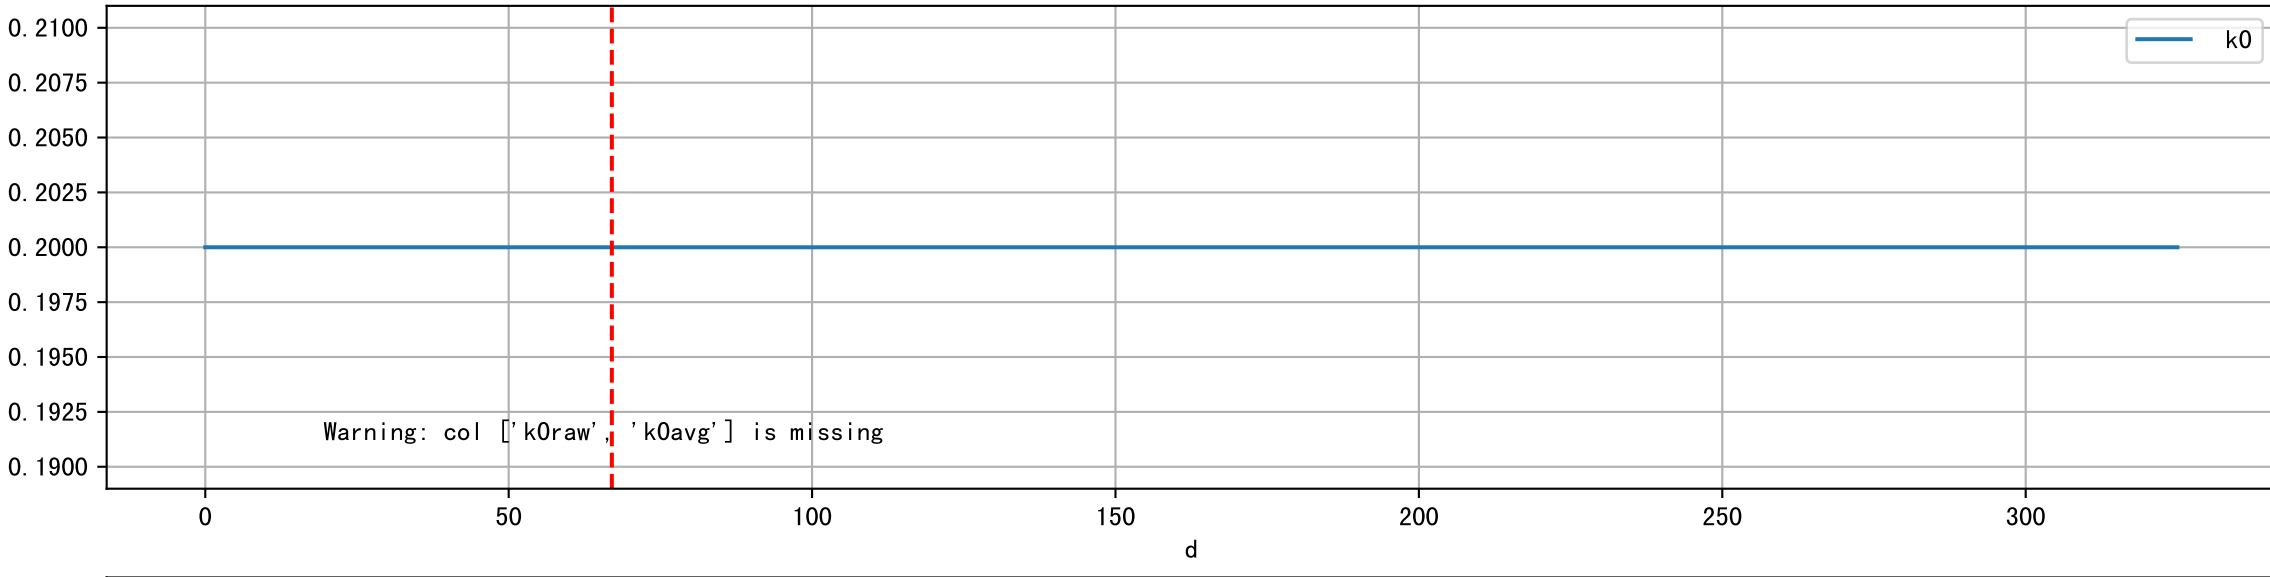

taocraw:-o', 'taocavg', 'taoc'], ['k0raw:-o', 'k0avg', 'k0'], ['k1raw:-o', 'k1avg', 'k1'], ['k2raw:-o', 'k2avg', 'k2'], ['Tblrrow:-o', 'Tblavg',

XX8 D:67 2025-11-13