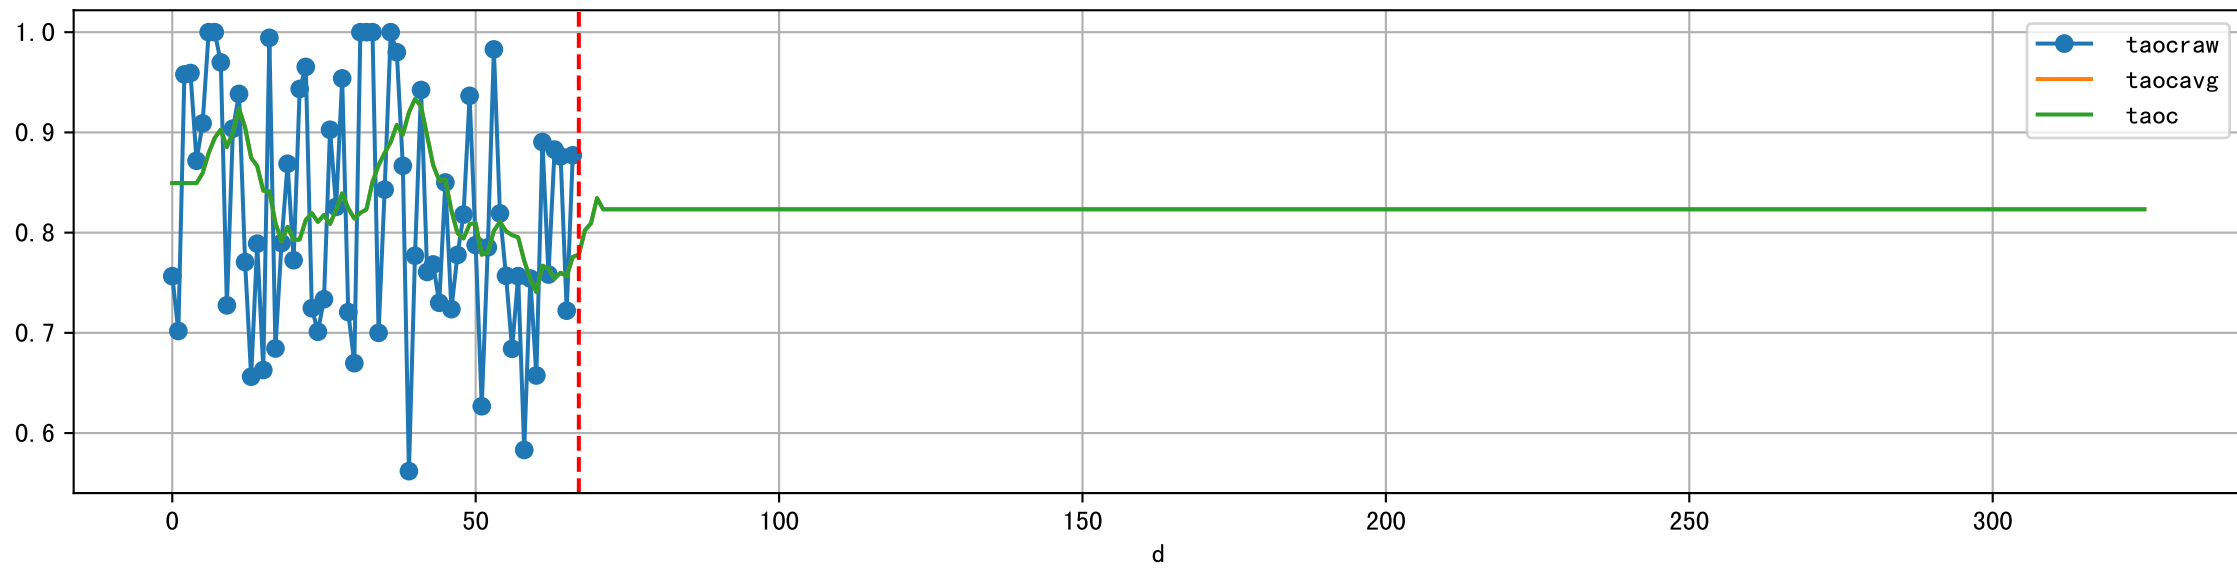

taocraw:-o', 'taocavg', 'taoc'], ['k0raw:-o', 'k0avg', 'k0'], ['k1raw:-o', 'k1avg', 'k1'], ['k2raw:-o', 'k2avg', 'k2'], ['Tblrrow:-o', 'Tblavg',

XX8 D:67 2025-11-13