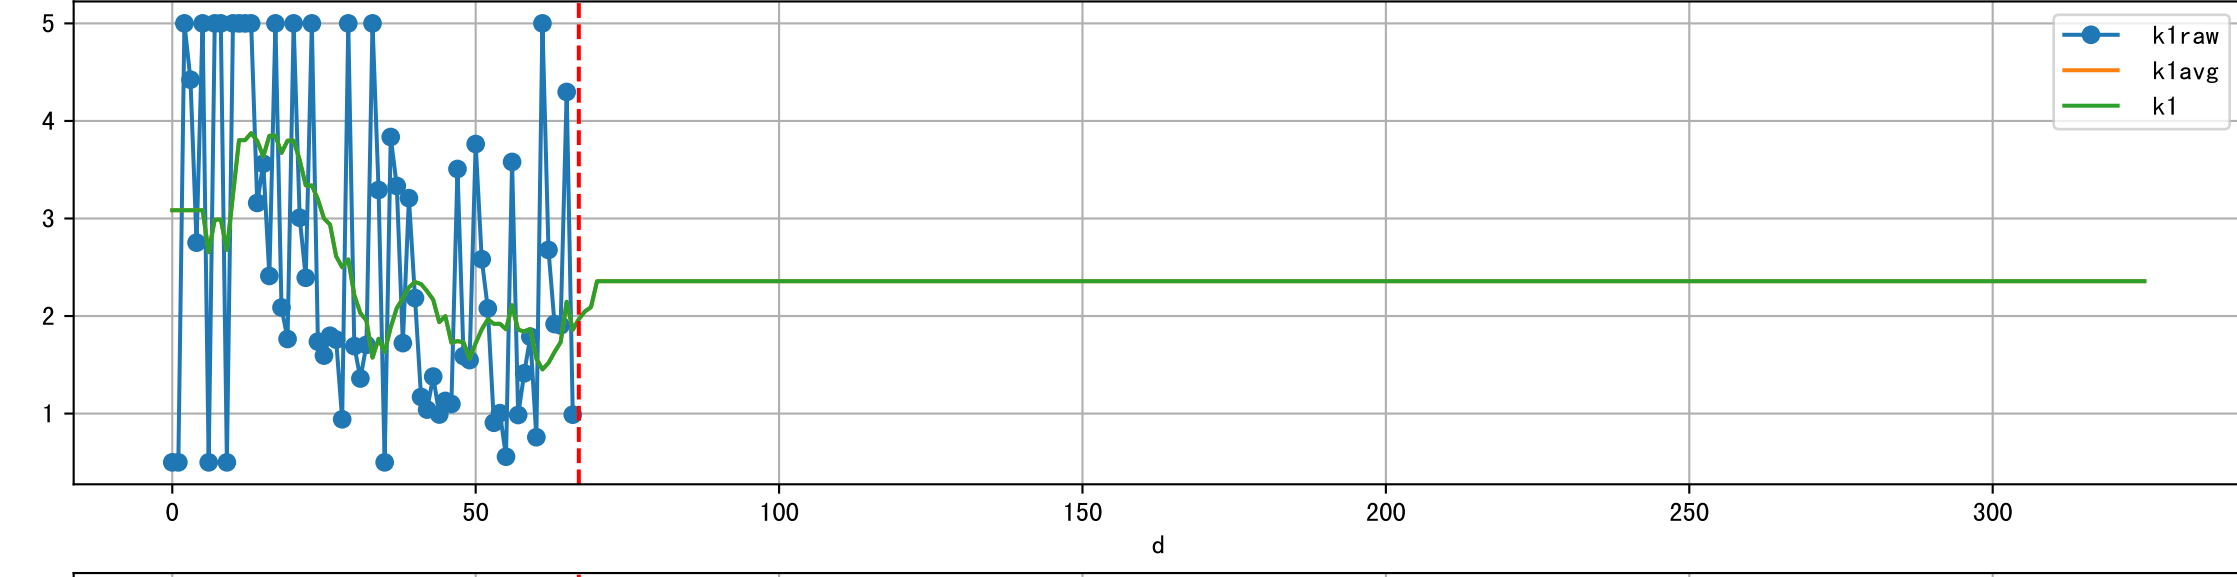

taocraw:-o', 'taocavg', 'taoc'], ['k0raw:-o', 'k0avg', 'k0'], ['k1raw:-o', 'k1avg', 'k1'], ['k2raw:-o', 'k2avg', 'k2'], ['Tblrrow:-o', 'Tblavg',

XX8 D:67 2025-11-13