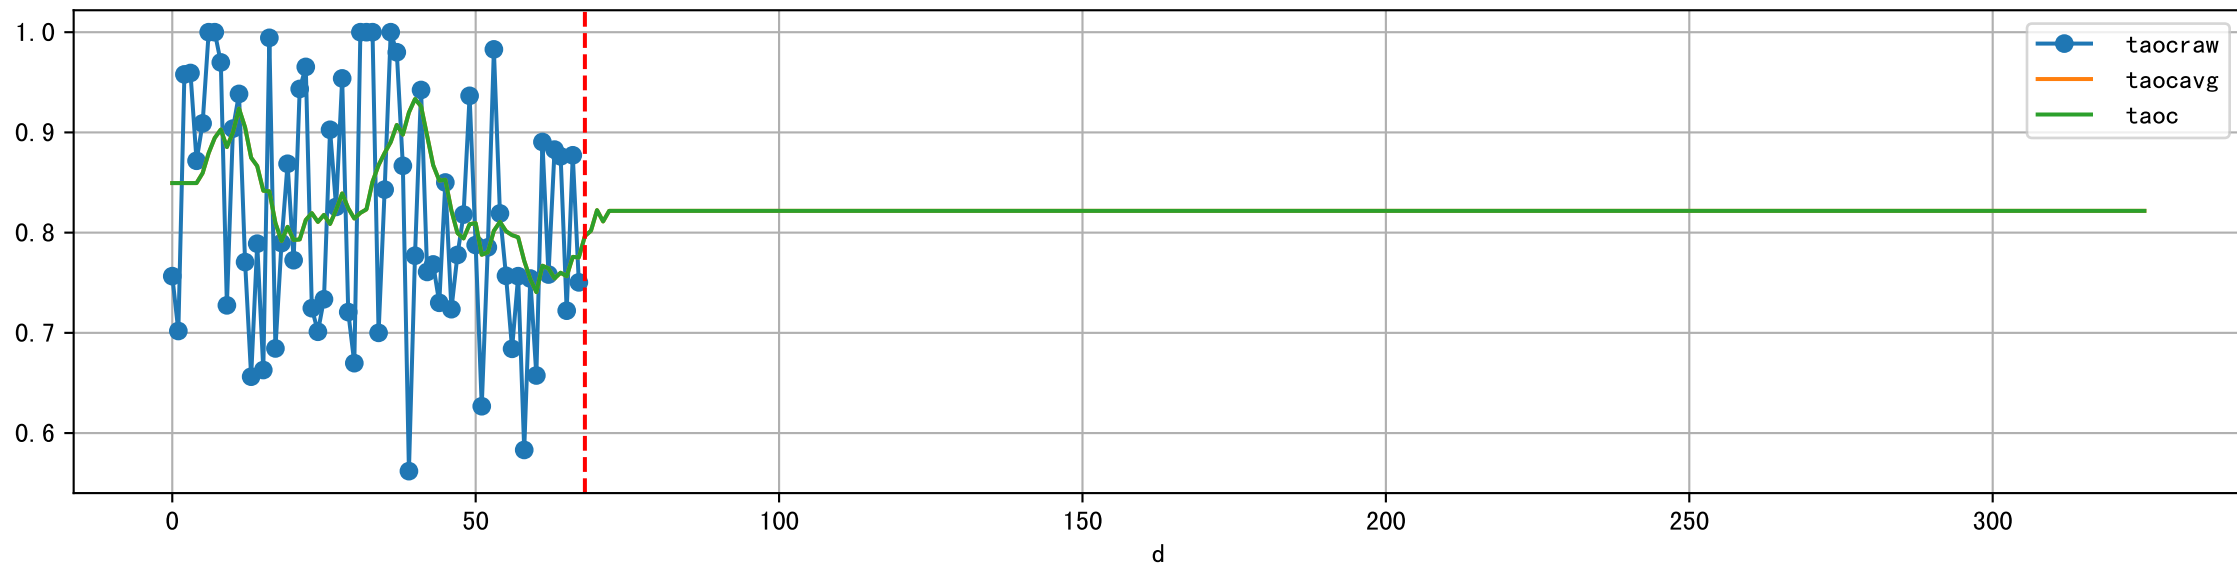

taocraw:-o', 'taocavg', 'taoc'], ['k0raw:-o', 'k0avg', 'k0'], ['k1raw:-o', 'k1avg', 'k1'], ['k2raw:-o', 'k2avg', 'k2'], ['Tblrrow:-o', 'Tblavg',

XX8 D:68 2025-11-14