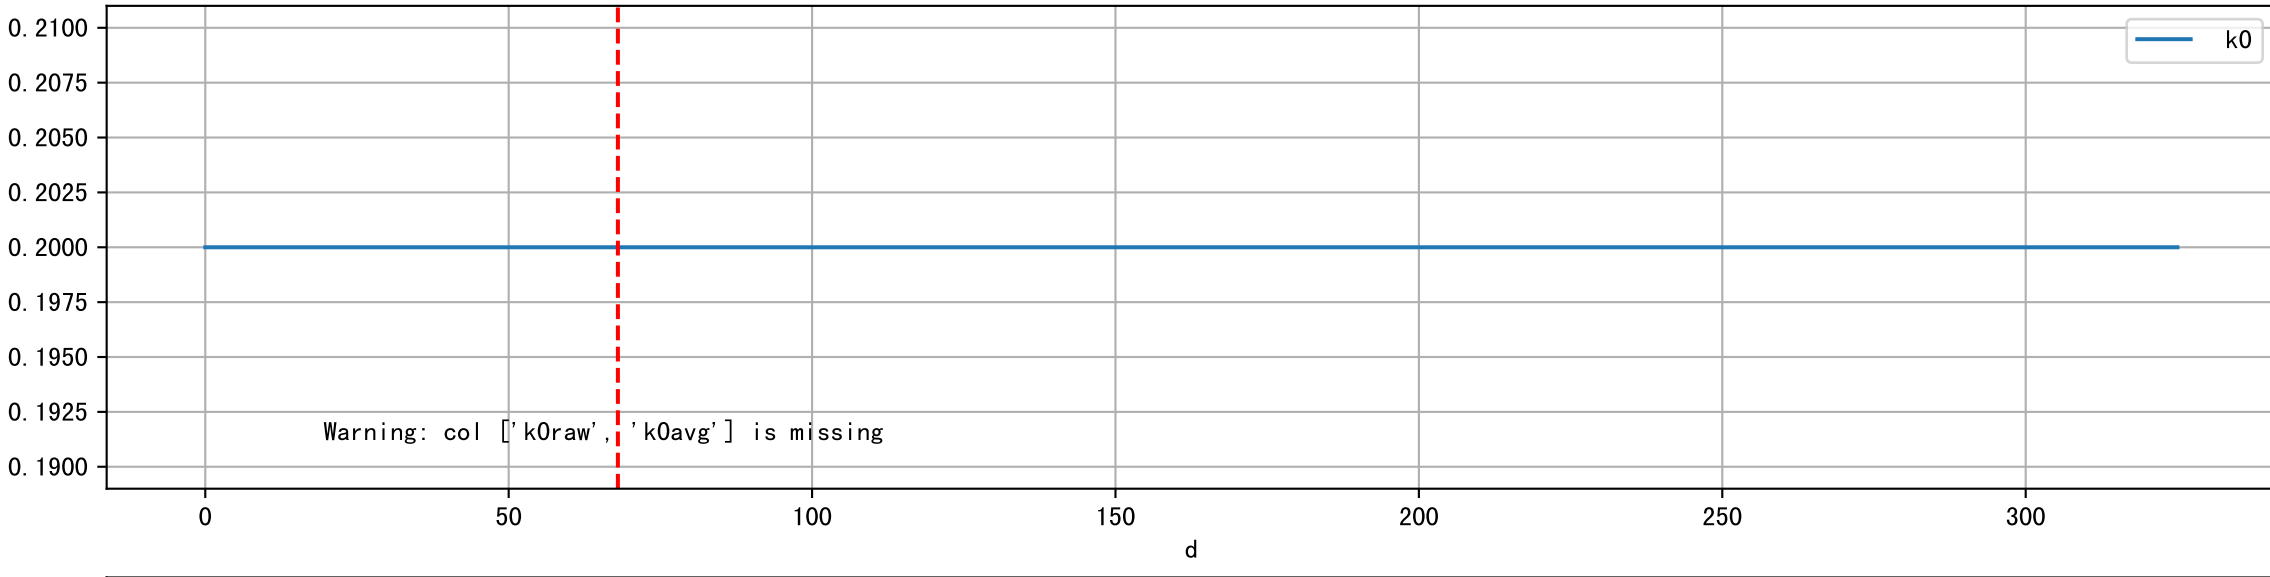

taocraw:-o', 'taocavg', 'taoc'], ['k0raw:-o', 'k0avg', 'k0'], ['k1raw:-o', 'k1avg', 'k1'], ['k2raw:-o', 'k2avg', 'k2'], ['Tblrrow:-o', 'Tblavg',

XX8 D:68 2025-11-14