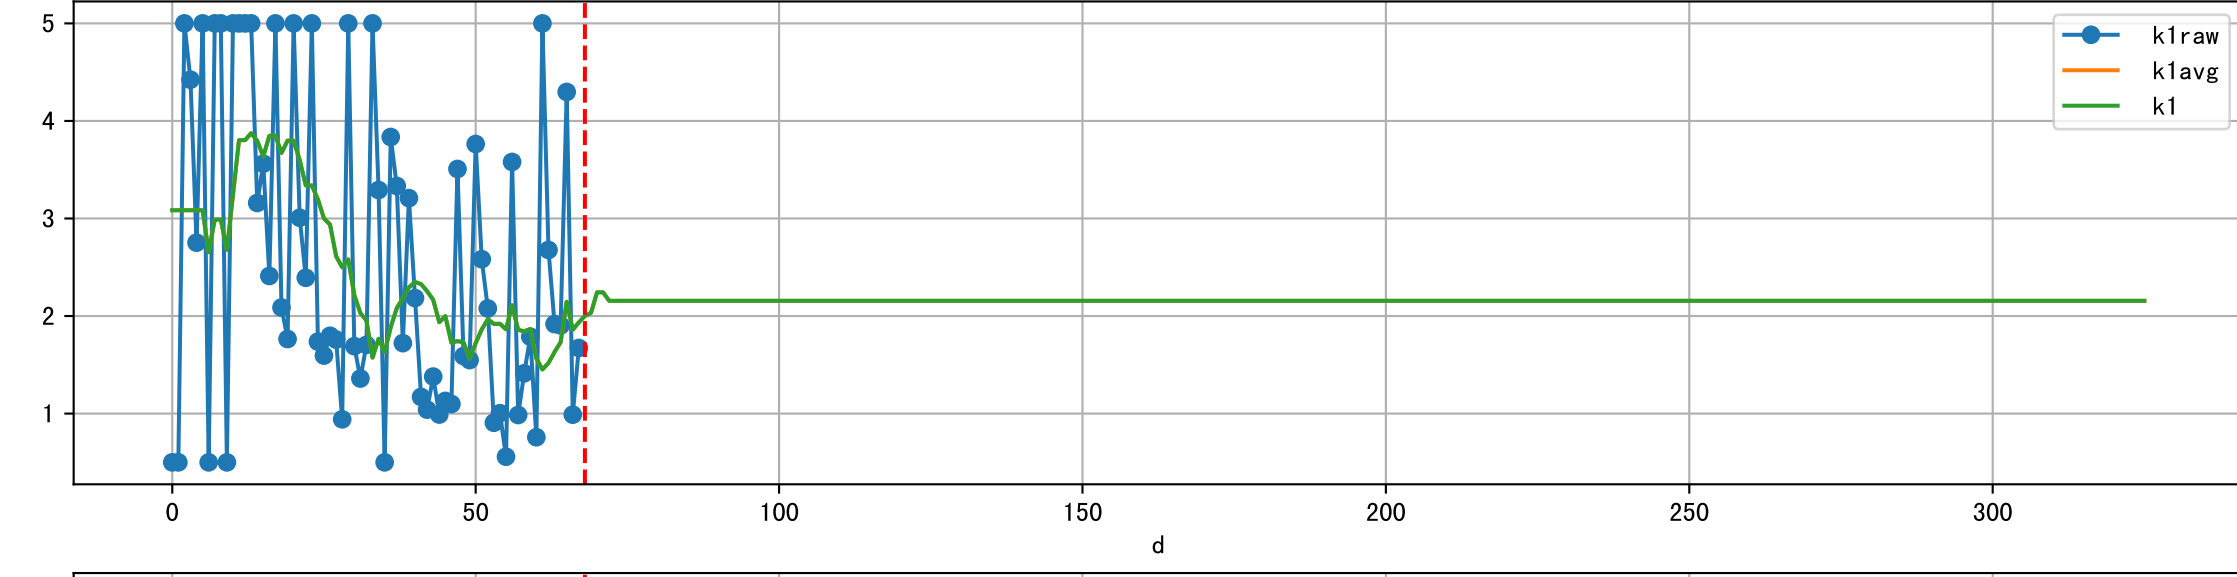

taocraw:-o', 'taocavg', 'taoc'], ['k0raw:-o', 'k0avg', 'k0'], ['k1raw:-o', 'k1avg', 'k1'], ['k2raw:-o', 'k2avg', 'k2'], ['Tblrrow:-o', 'Tblavg',

XX8 D:68 2025-11-14