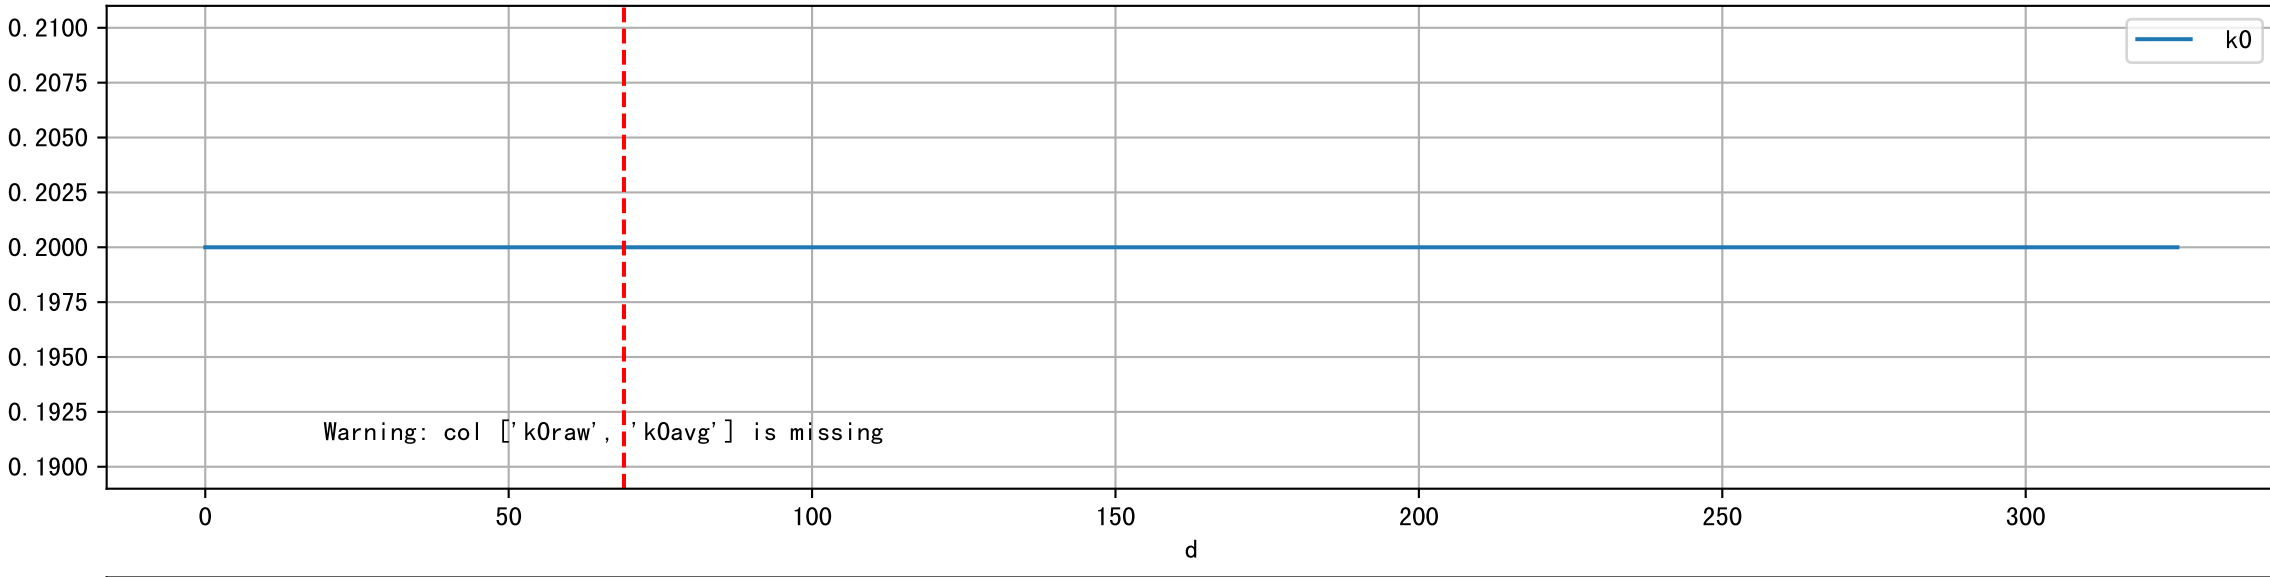

taocraw:-o', 'taocavg', 'taoc'], ['k0raw:-o', 'k0avg', 'k0'], ['k1raw:-o', 'k1avg', 'k1'], ['k2raw:-o', 'k2avg', 'k2'], ['Tblrrow:-o', 'Tblavg',

XX8 D:69 2025-11-15