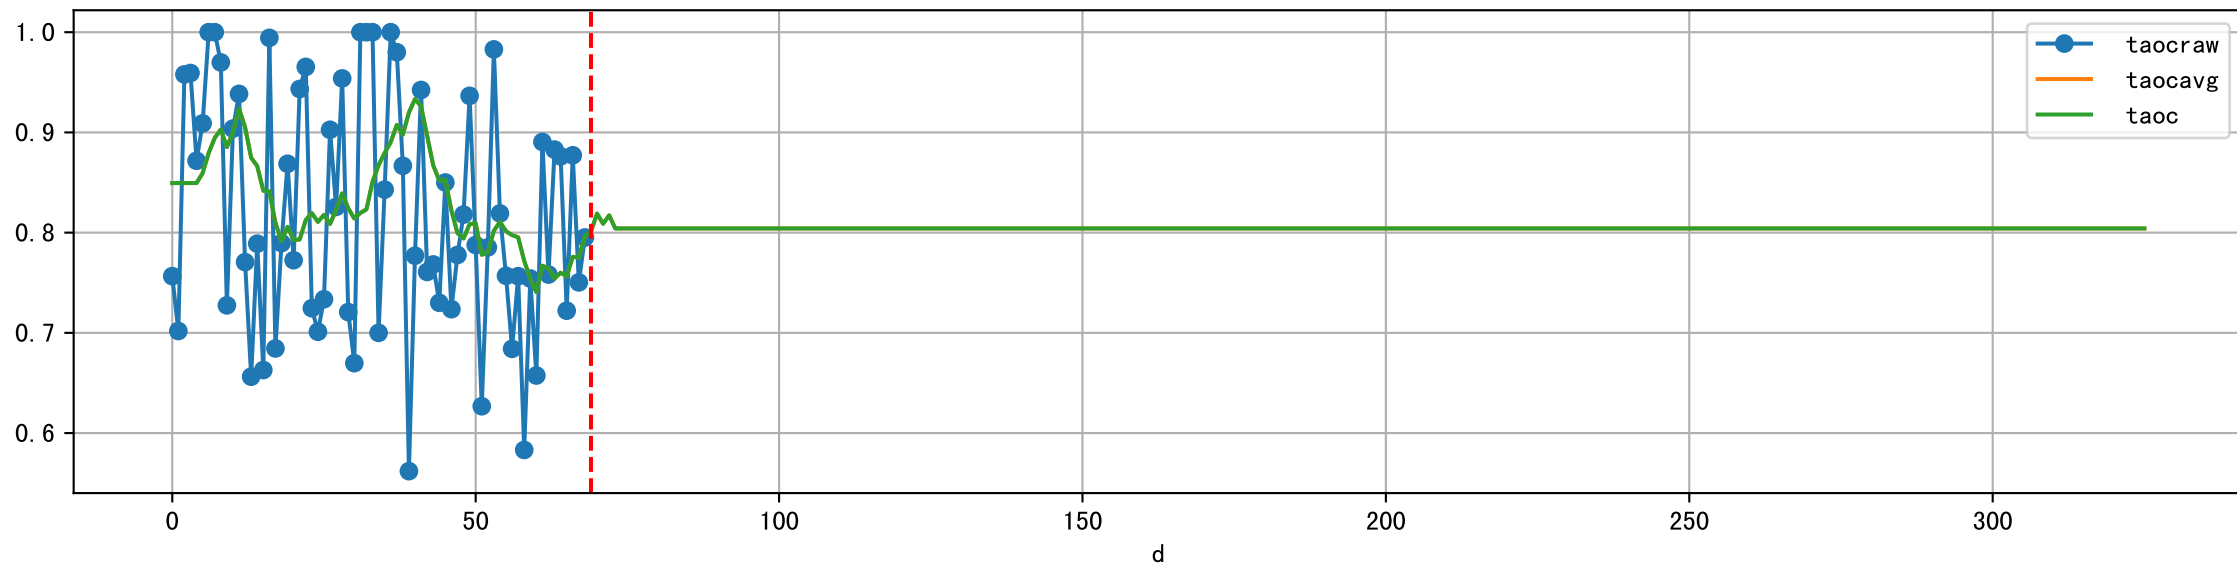

taocraw:-o', 'taocavg', 'taoc'], ['k0raw:-o', 'k0avg', 'k0'], ['k1raw:-o', 'k1avg', 'k1'], ['k2raw:-o', 'k2avg', 'k2'], ['Tblrrow:-o', 'Tblavg',

XX8 D:69 2025-11-15