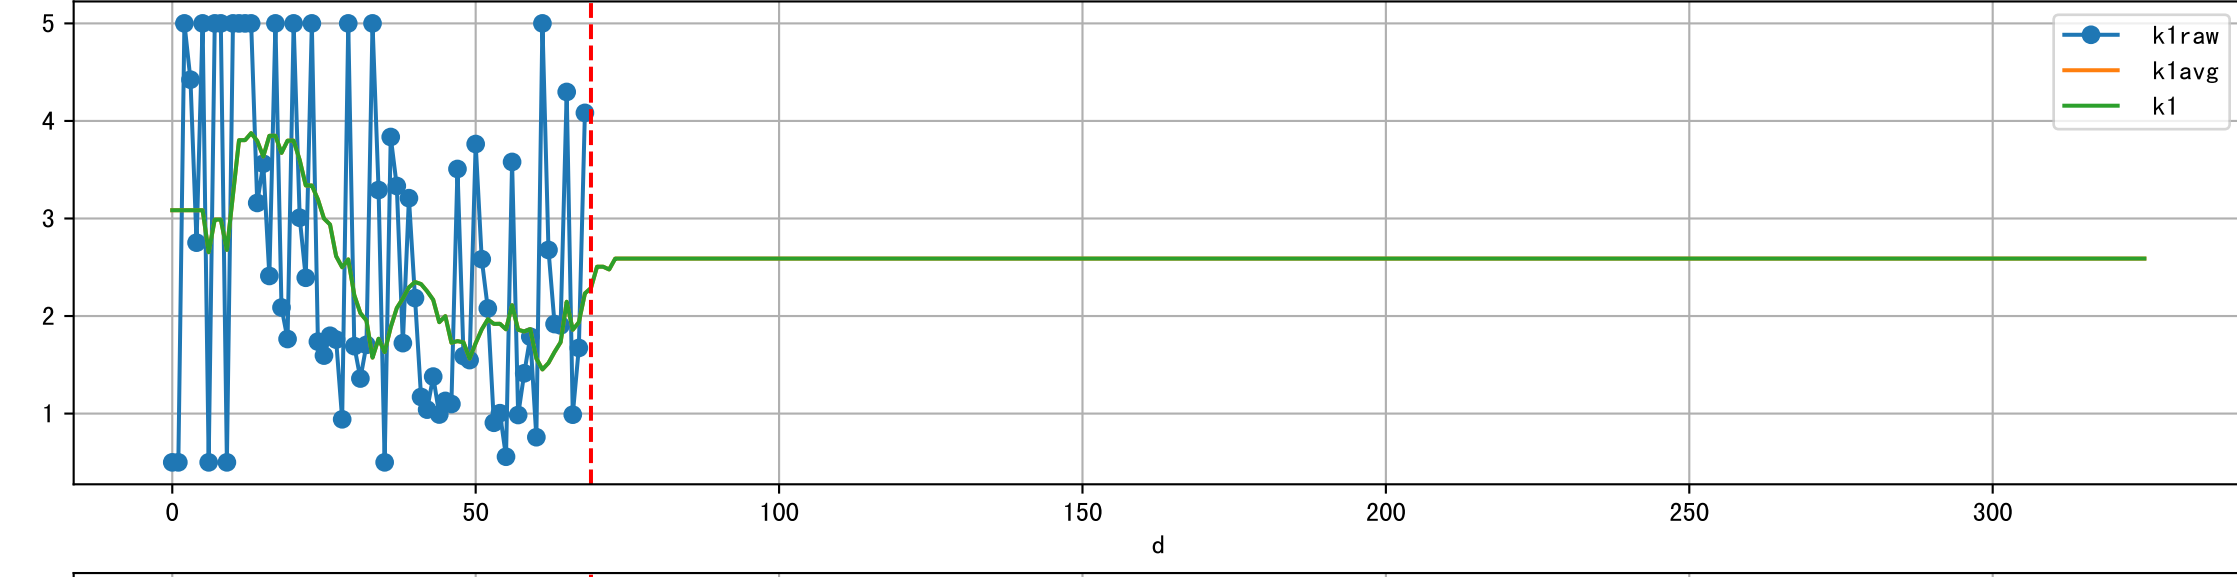

taocraw:-o', 'taocavg', 'taoc'], ['k0raw:-o', 'k0avg', 'k0'], ['k1raw:-o', 'k1avg', 'k1'], ['k2raw:-o', 'k2avg', 'k2'], ['Tblrrow:-o', 'Tblavg',

XX8 D:69 2025-11-15