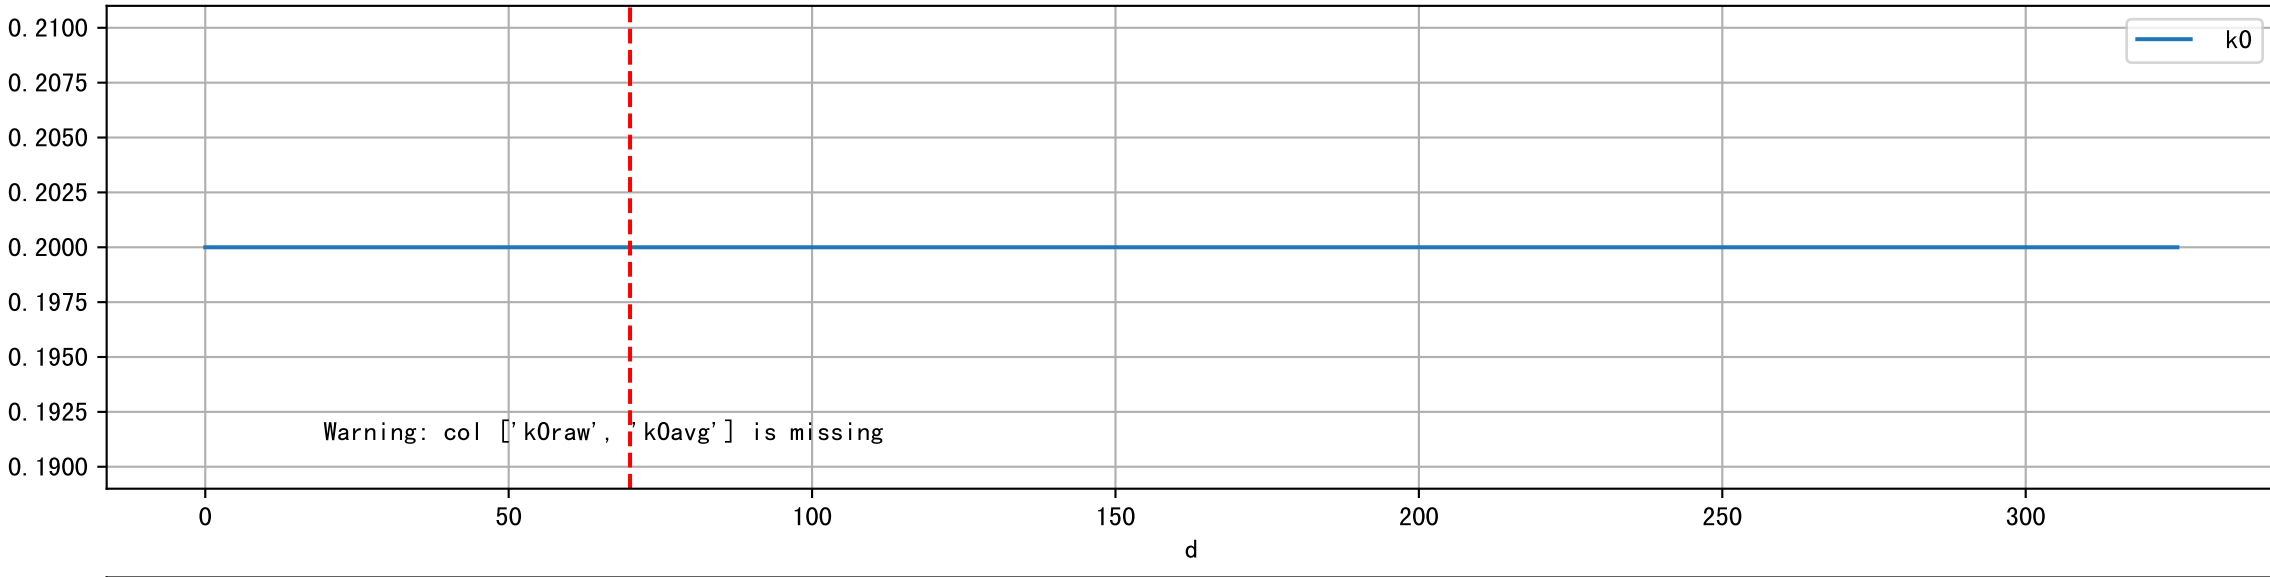

taocraw:-o', 'taocavg', 'taoc'], ['k0raw:-o', 'k0avg', 'k0'], ['k1raw:-o', 'k1avg', 'k1'], ['k2raw:-o', 'k2avg', 'k2'], ['Tblrrow:-o', 'Tblravg',

XX8 D:70 2025-11-16