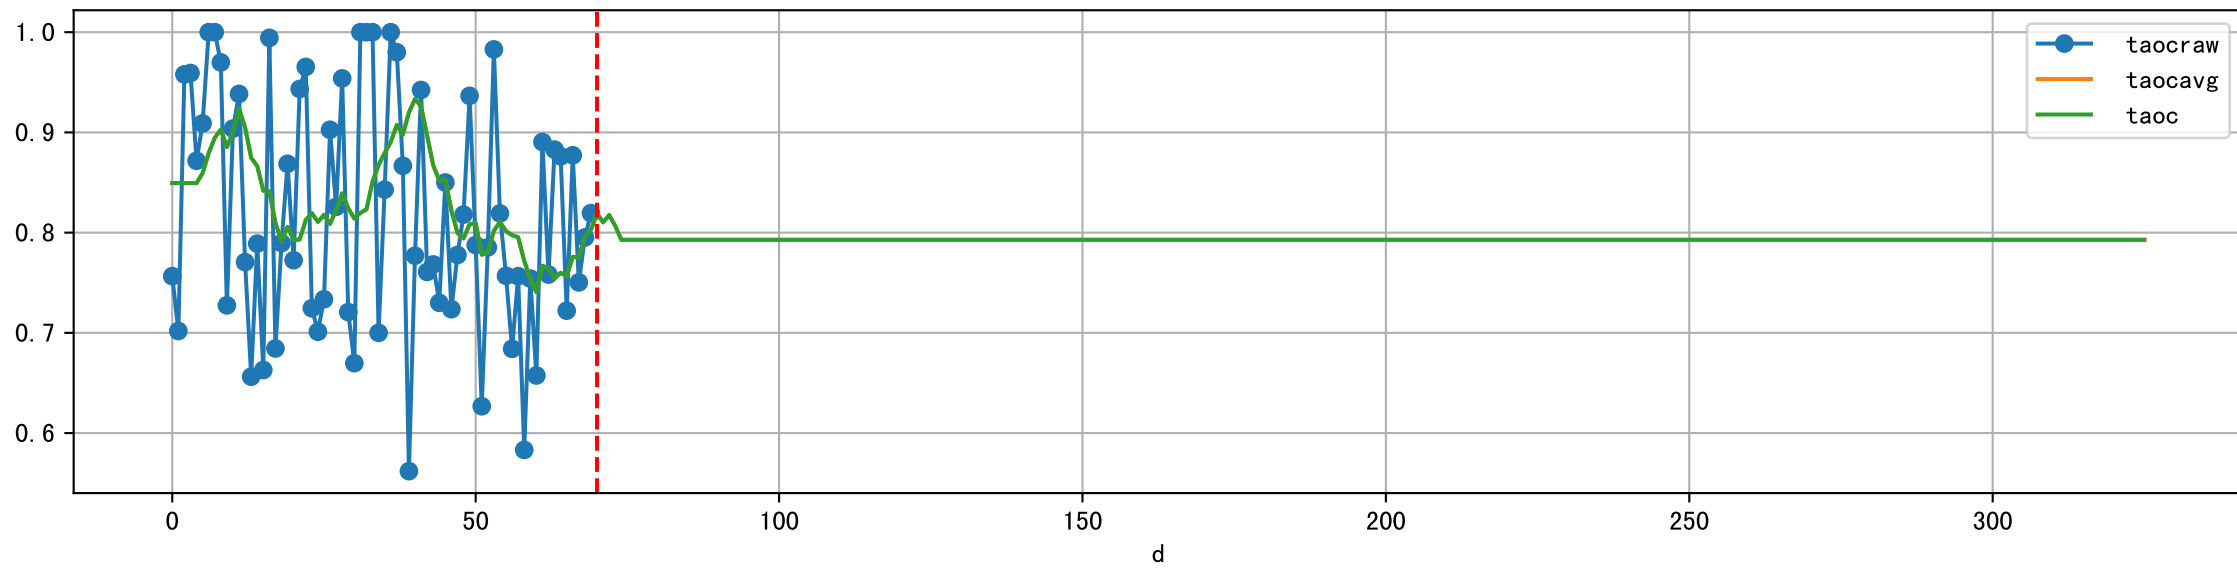

taocraw:-o', 'taocavg', 'taoc'], ['k0raw:-o', 'k0avg', 'k0'], ['k1raw:-o', 'k1avg', 'k1'], ['k2raw:-o', 'k2avg', 'k2'], ['Tblrrow:-o', 'Tblravg',

XX8 D:70 2025-11-16