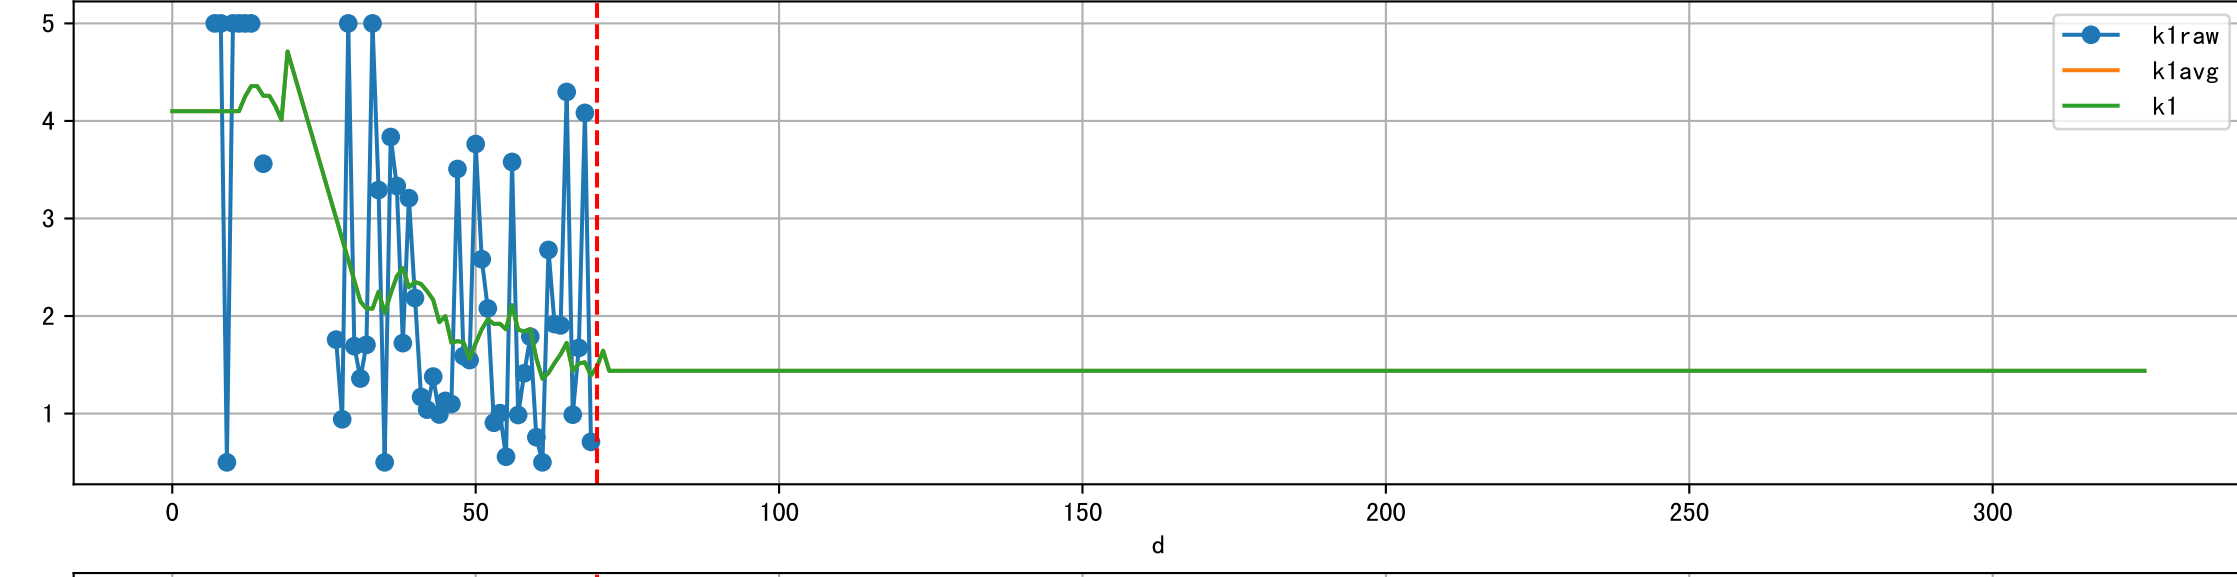

taocraw:-o', 'taocavg', 'taoc'], ['k0raw:-o', 'k0avg', 'k0'], ['k1raw:-o', 'k1avg', 'k1'], ['k2raw:-o', 'k2avg', 'k2'], ['Tblrrow:-o', 'Tblravg',

XX8 D:70 2025-11-16