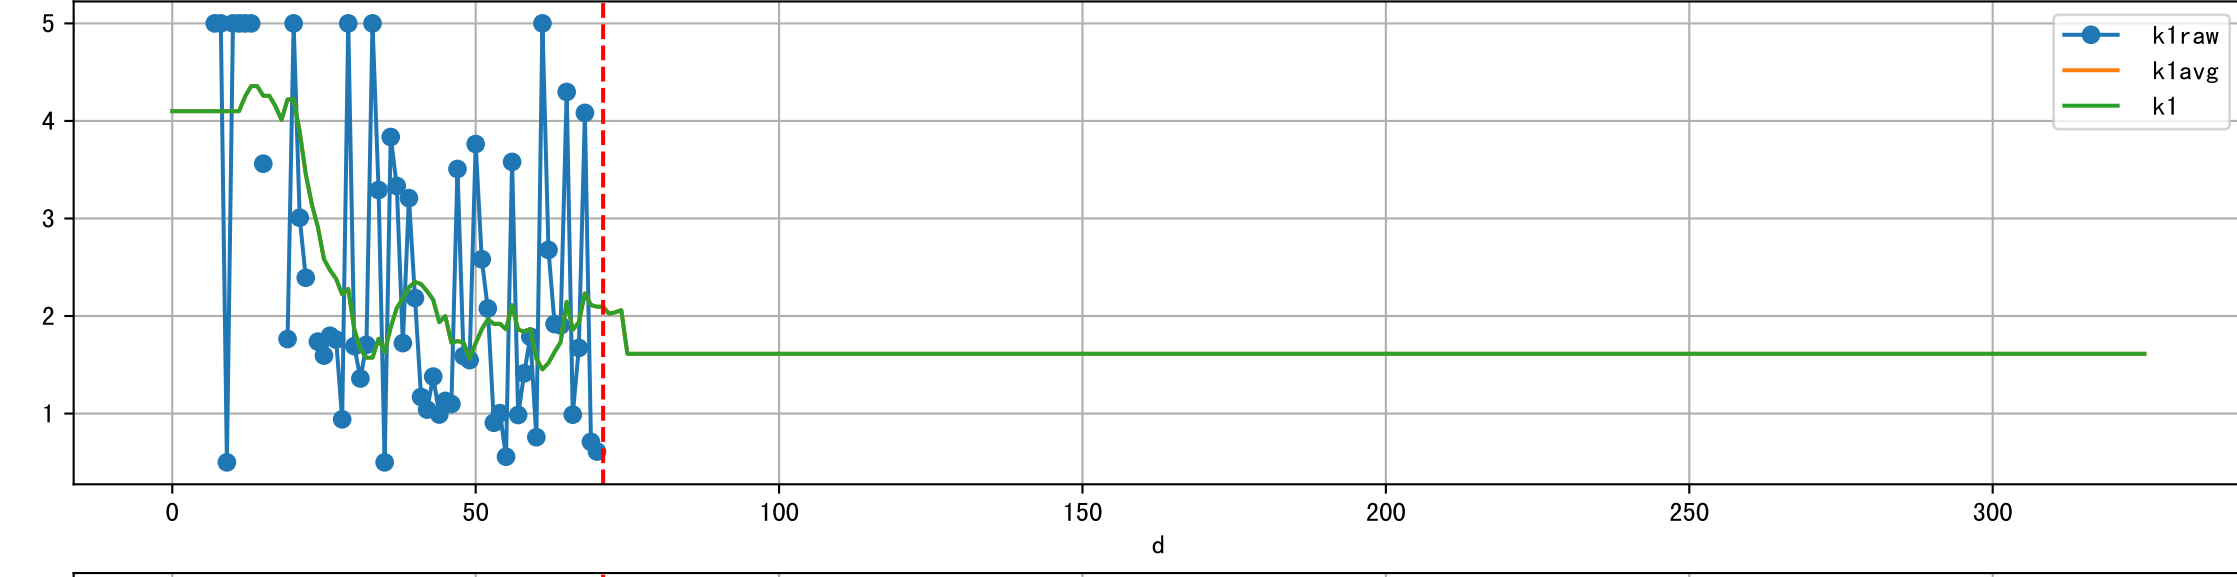

taocraw:-o', 'taocavg', 'taoc'], ['k0raw:-o', 'k0avg', 'k0'], ['k1raw:-o', 'k1avg', 'k1'], ['k2raw:-o', 'k2avg', 'k2'], ['Tblrrow:-o', 'Tblavg',

XX8 D:71 2025-11-17