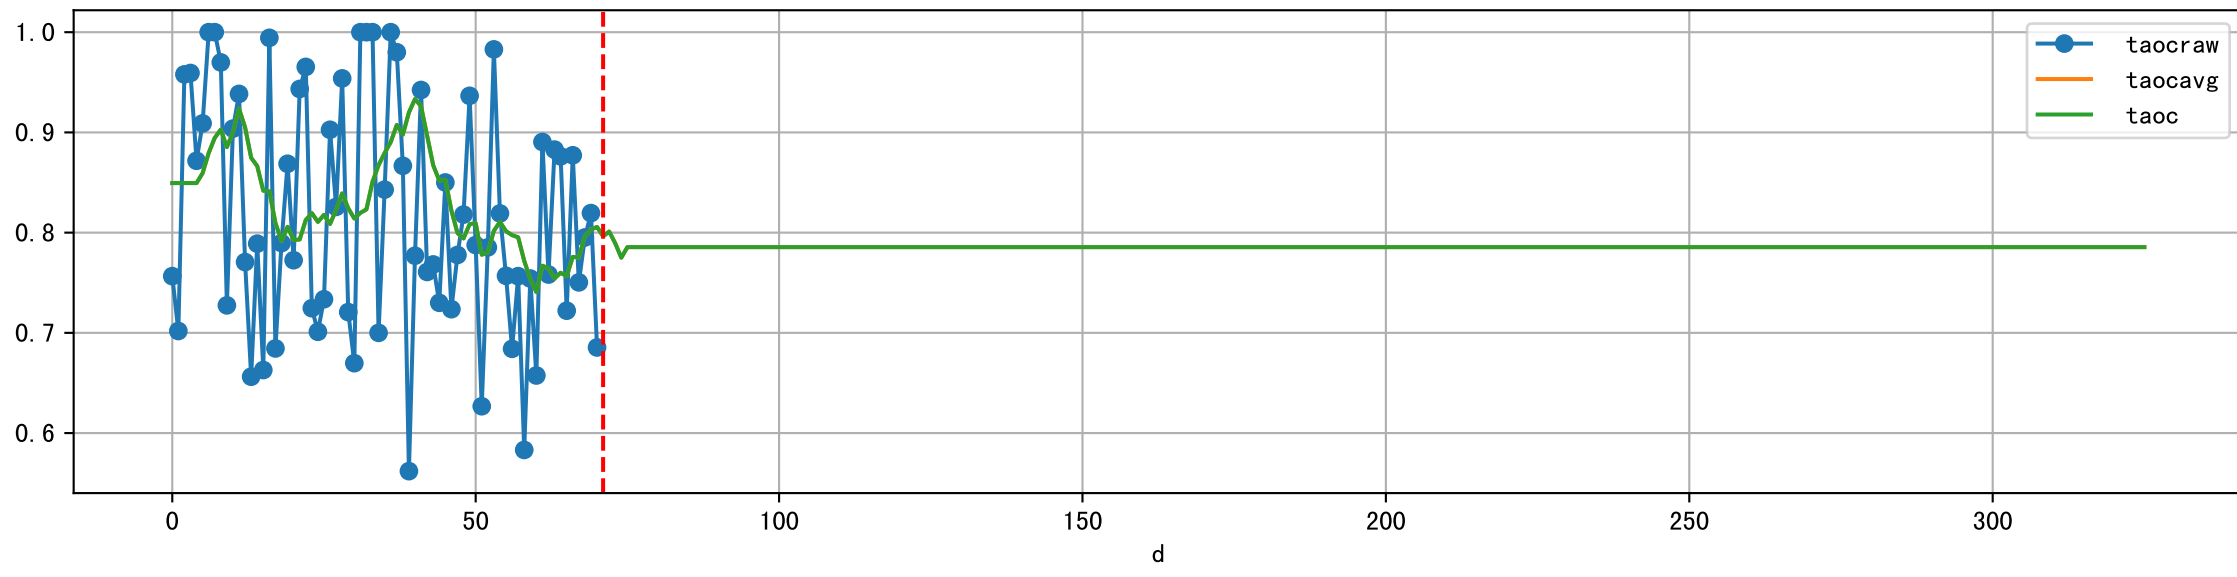

taocraw:-o', 'taocavg', 'taoc'], ['k0raw:-o', 'k0avg', 'k0'], ['k1raw:-o', 'k1avg', 'k1'], ['k2raw:-o', 'k2avg', 'k2'], ['Tblrrow:-o', 'Tblavg',

XX8 D:71 2025-11-17