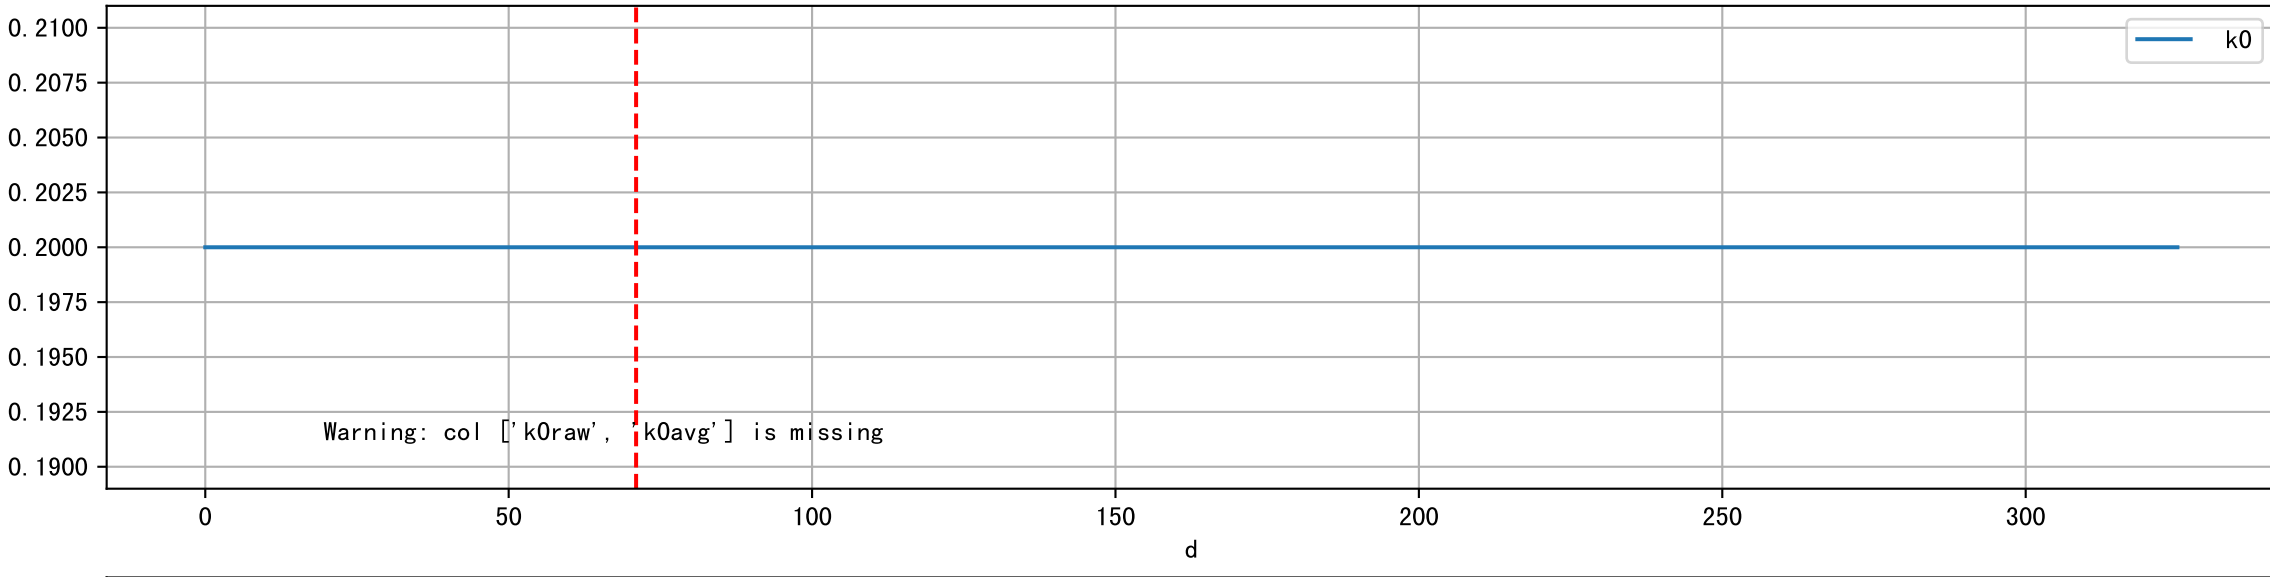

taocraw:-o', 'taocavg', 'taoc'], ['k0raw:-o', 'k0avg', 'k0'], ['k1raw:-o', 'k1avg', 'k1'], ['k2raw:-o', 'k2avg', 'k2'], ['Tblrrow:-o', 'Tblavg',

XX8 D:71 2025-11-17