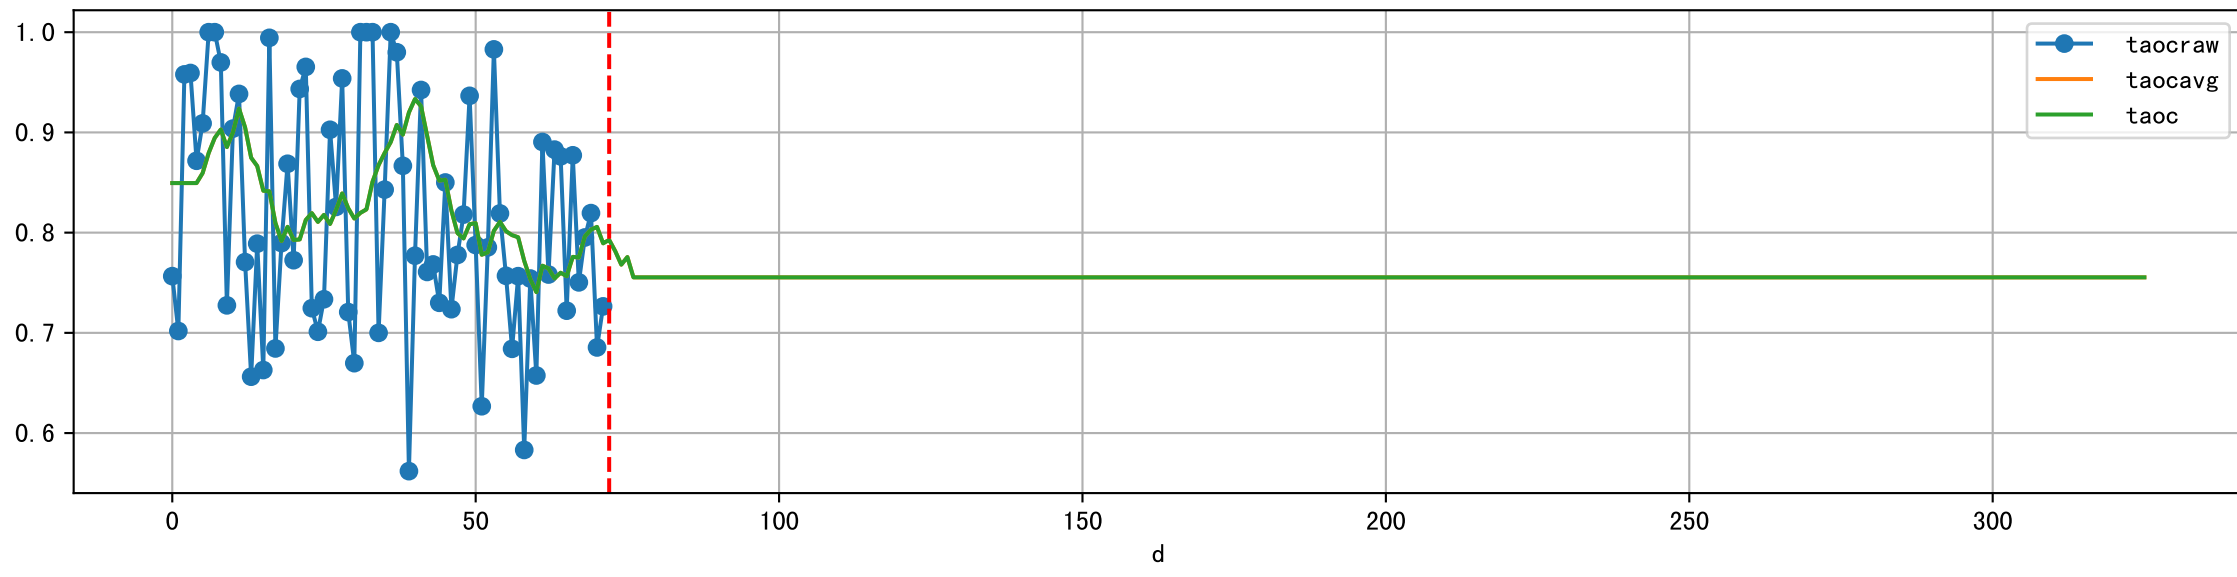

taocraw:-o', 'taocavg', 'taoc'], ['k0raw:-o', 'k0avg', 'k0'], ['k1raw:-o', 'k1avg', 'k1'], ['k2raw:-o', 'k2avg', 'k2'], ['Tblrrow:-o', 'Tblravg',

XX8 D:72 2025-11-18