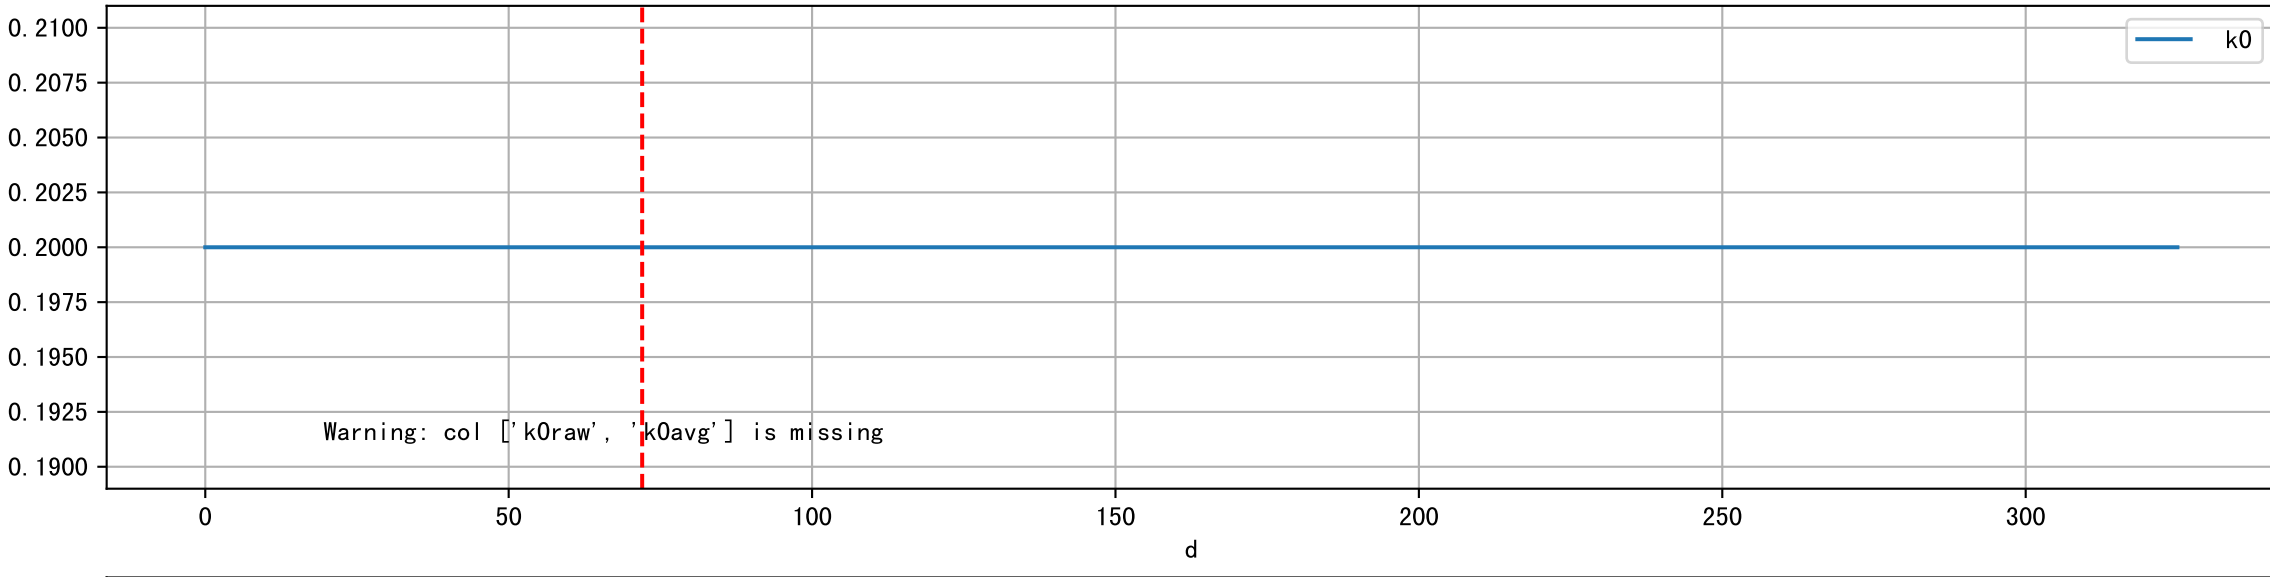

taocraw:-o', 'taocavg', 'taoc'], ['k0raw:-o', 'k0avg', 'k0'], ['k1raw:-o', 'k1avg', 'k1'], ['k2raw:-o', 'k2avg', 'k2'], ['Tblrrow:-o', 'Tblravg',

XX8 D:72 2025-11-18