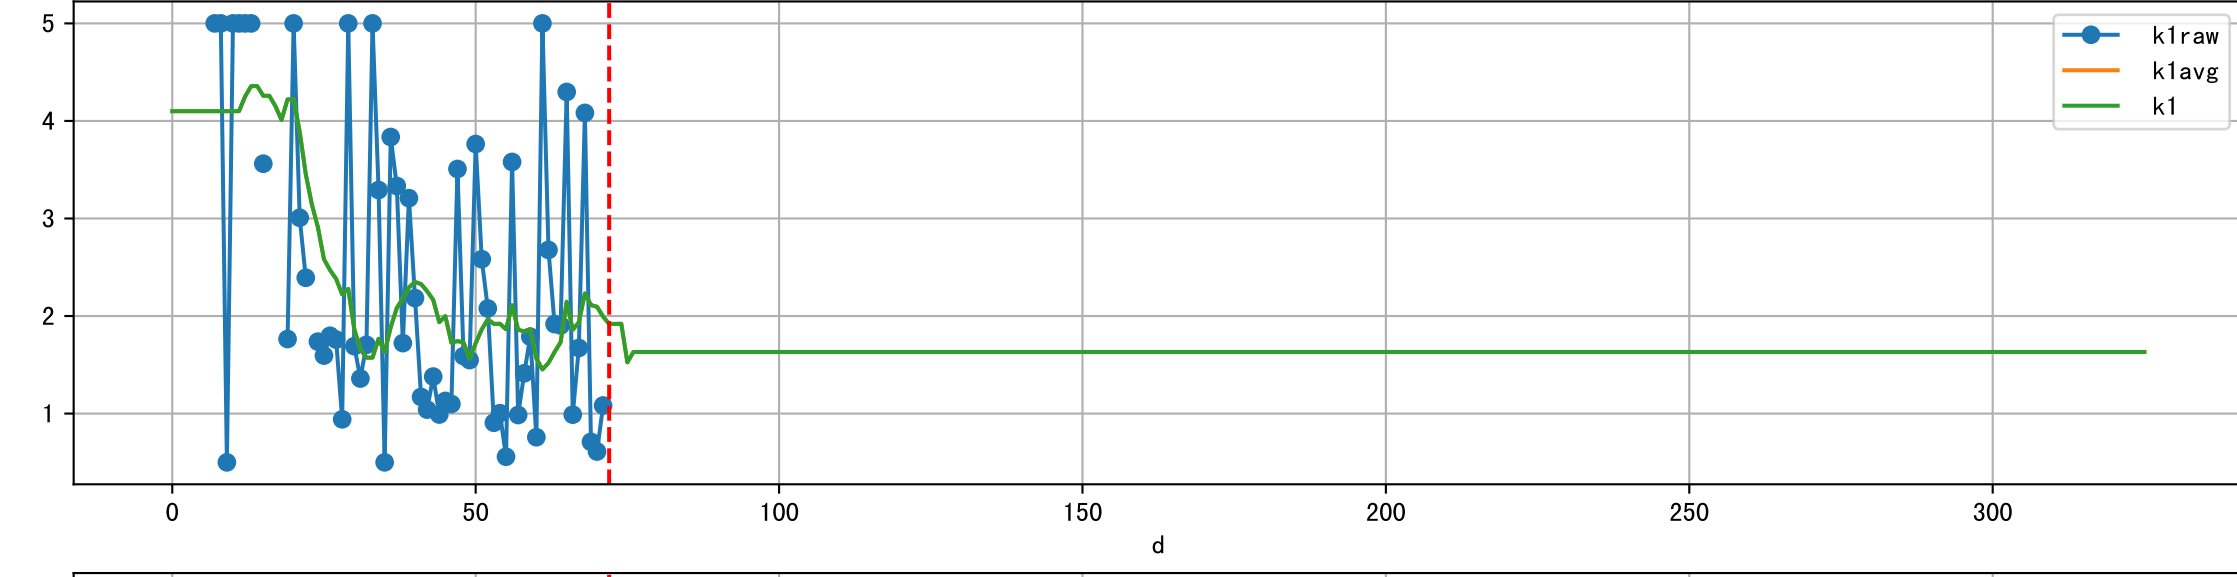

taocraw:-o', 'taocavg', 'taoc'], ['k0raw:-o', 'k0avg', 'k0'], ['k1raw:-o', 'k1avg', 'k1'], ['k2raw:-o', 'k2avg', 'k2'], ['Tblrrow:-o', 'Tblravg',

XX8 D:72 2025-11-18