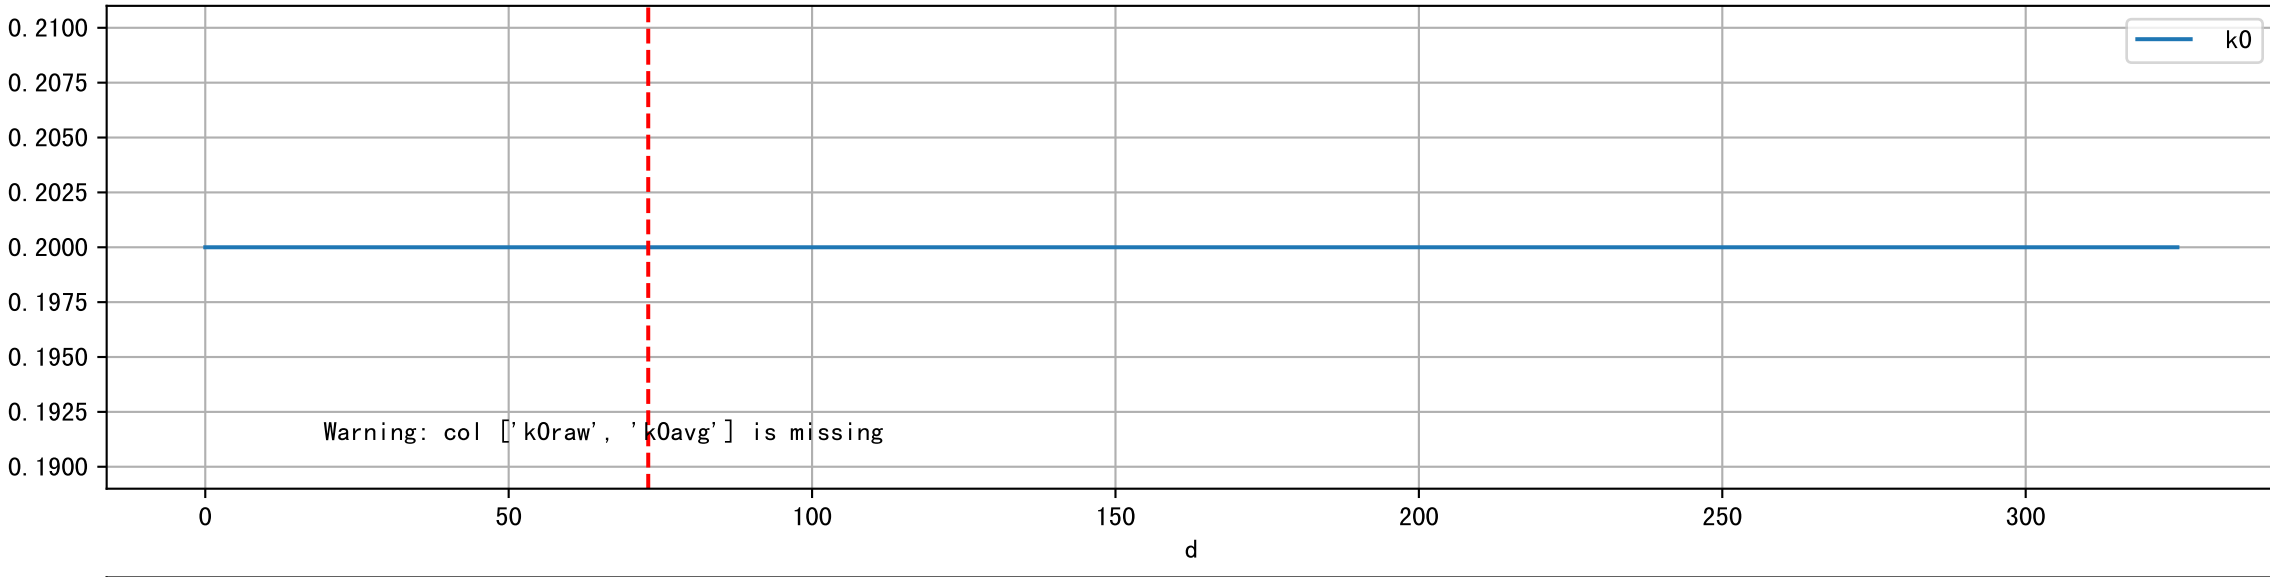

taocraw:-o', 'taocavg', 'taoc'], ['k0raw:-o', 'k0avg', 'k0'], ['k1raw:-o', 'k1avg', 'k1'], ['k2raw:-o', 'k2avg', 'k2'], ['Tblrrow:-o', 'Tblavg',

XX8 D:73 2025-11-19