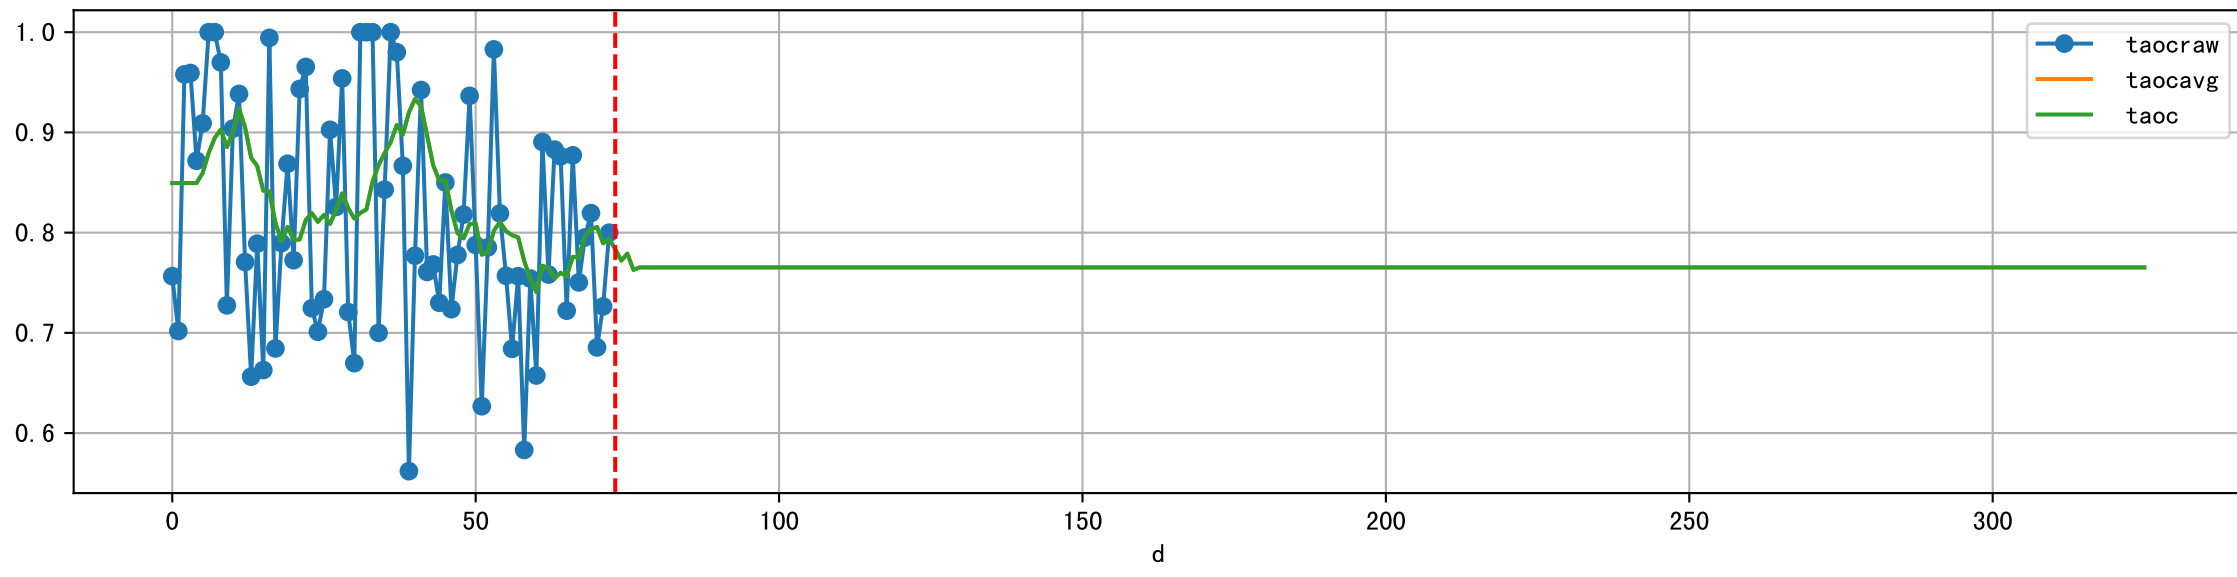

taocraw:-o', 'taocavg', 'taoc'], ['k0raw:-o', 'k0avg', 'k0'], ['k1raw:-o', 'k1avg', 'k1'], ['k2raw:-o', 'k2avg', 'k2'], ['Tblrrow:-o', 'Tblavg',

XX8 D:73 2025-11-19