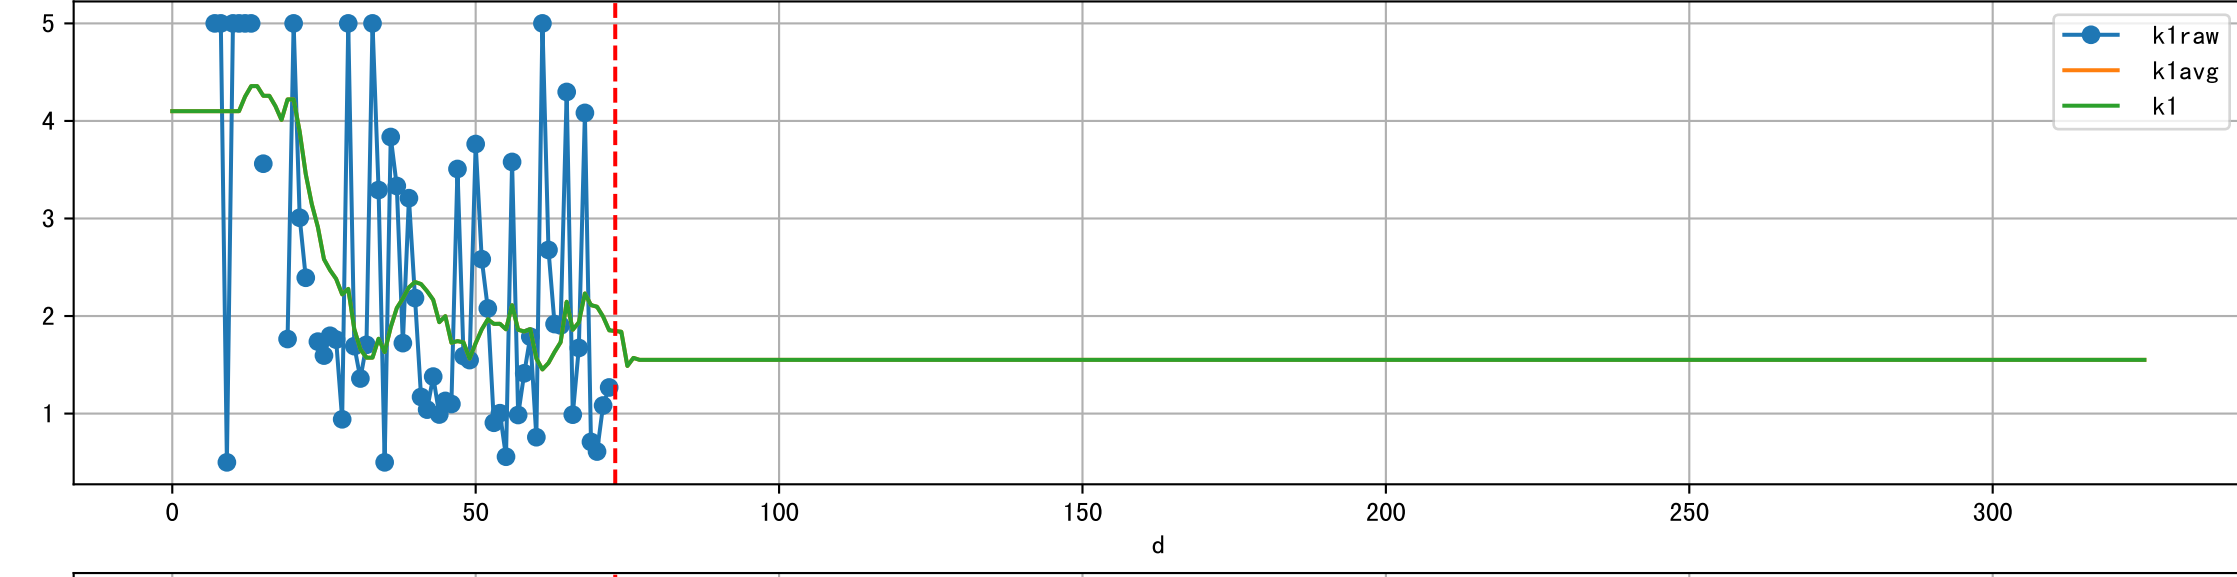

taocraw:-o', 'taocavg', 'taoc'], ['k0raw:-o', 'k0avg', 'k0'], ['k1raw:-o', 'k1avg', 'k1'], ['k2raw:-o', 'k2avg', 'k2'], ['Tblrrow:-o', 'Tblavg',

XX8 D:73 2025-11-19