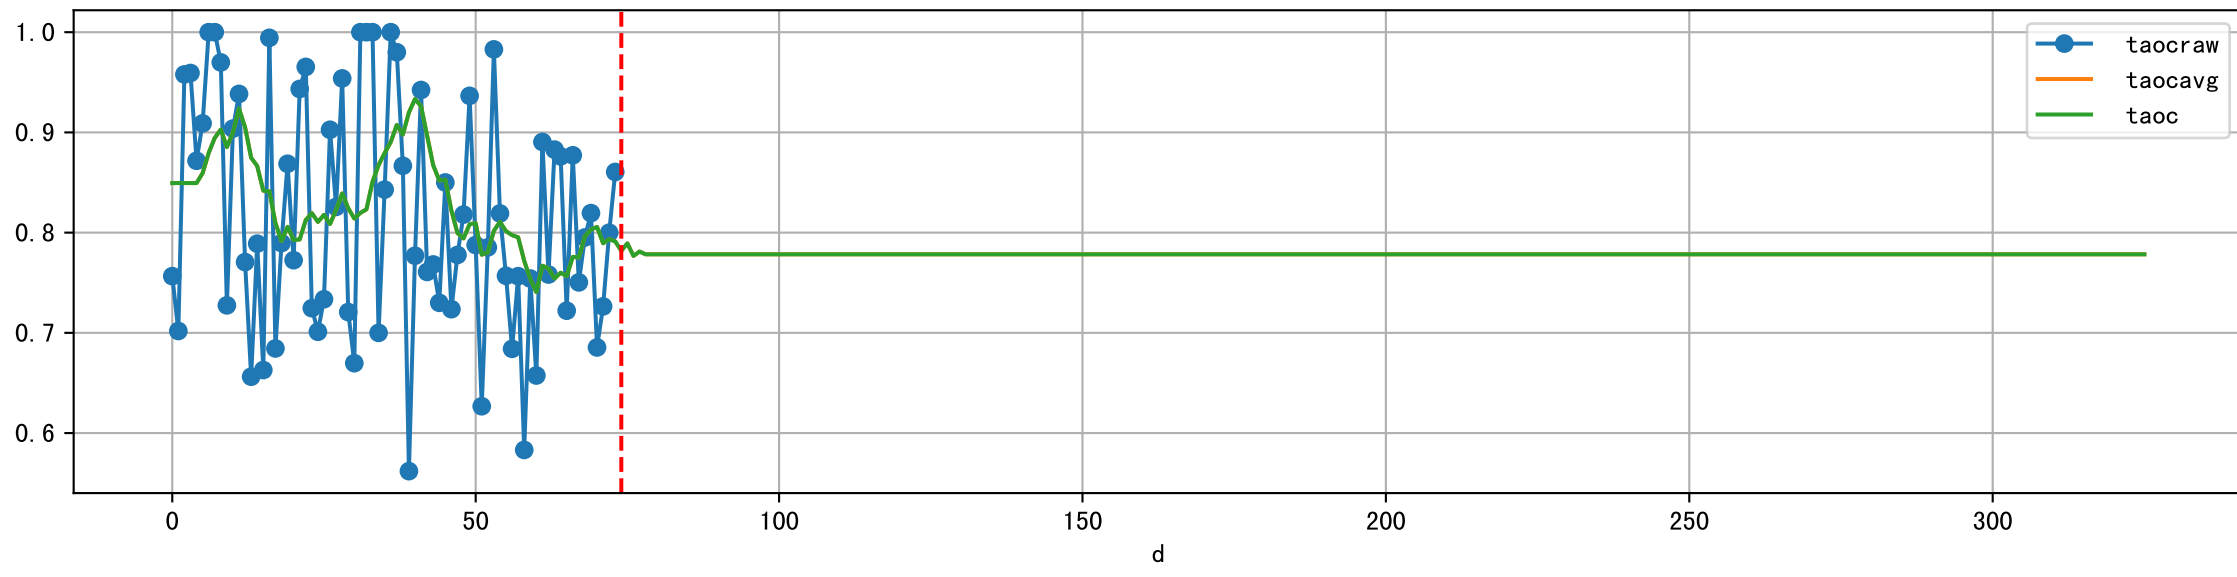

taocraw:-o', 'taocavg', 'taoc'], ['k0raw:-o', 'k0avg', 'k0'], ['k1raw:-o', 'k1avg', 'k1'], ['k2raw:-o', 'k2avg', 'k2'], ['Tblrrow:-o', 'Tblavg',

XX8 D:74 2025-11-20