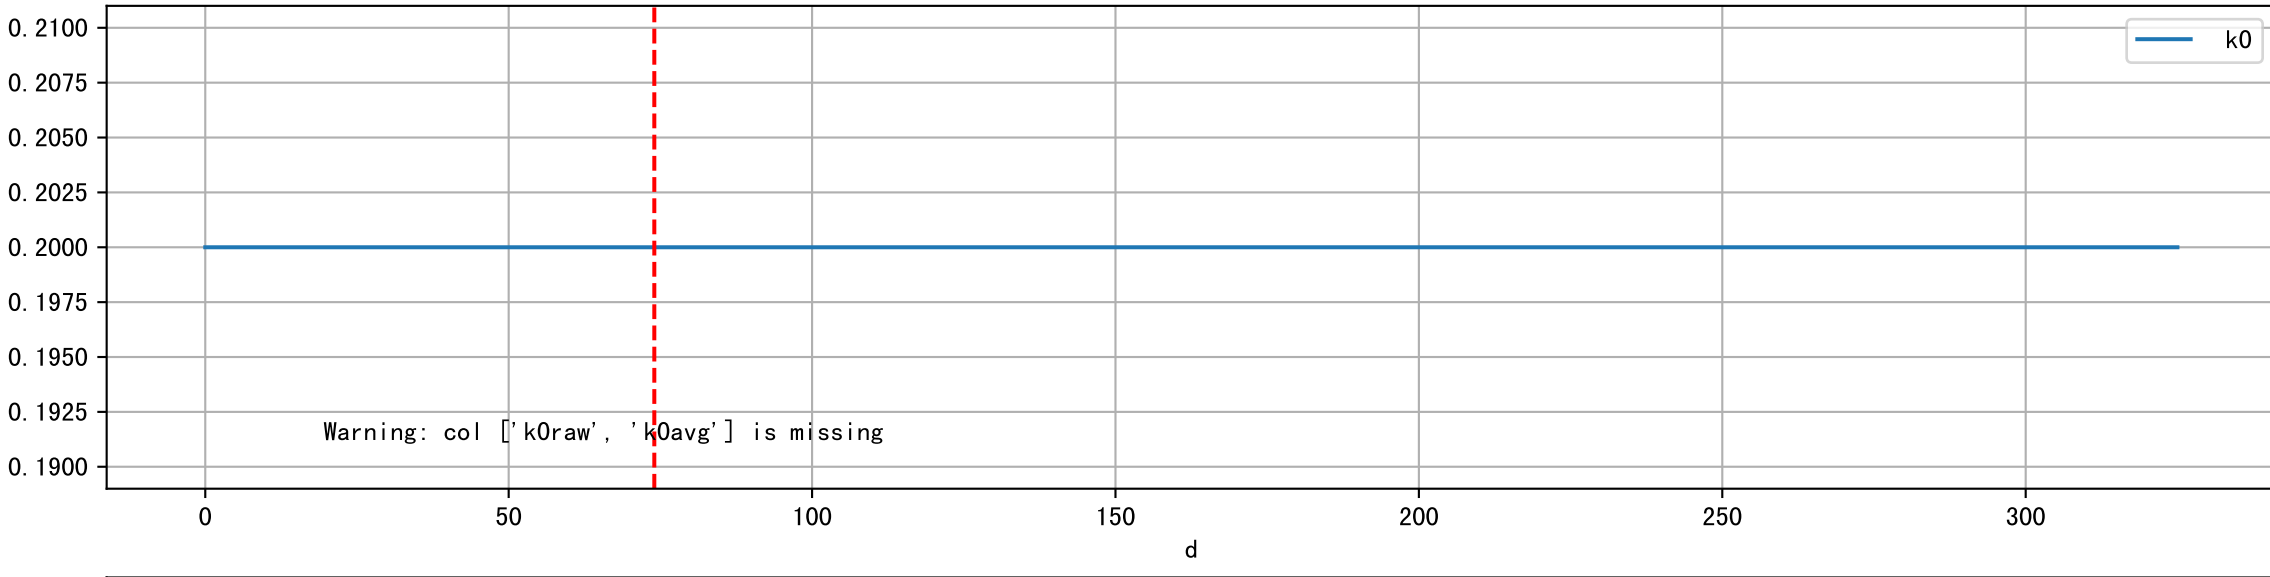

taocraw:-o', 'taocavg', 'taoc'], ['k0raw:-o', 'k0avg', 'k0'], ['k1raw:-o', 'k1avg', 'k1'], ['k2raw:-o', 'k2avg', 'k2'], ['Tblrrow:-o', 'Tblavg',

XX8 D:74 2025-11-20