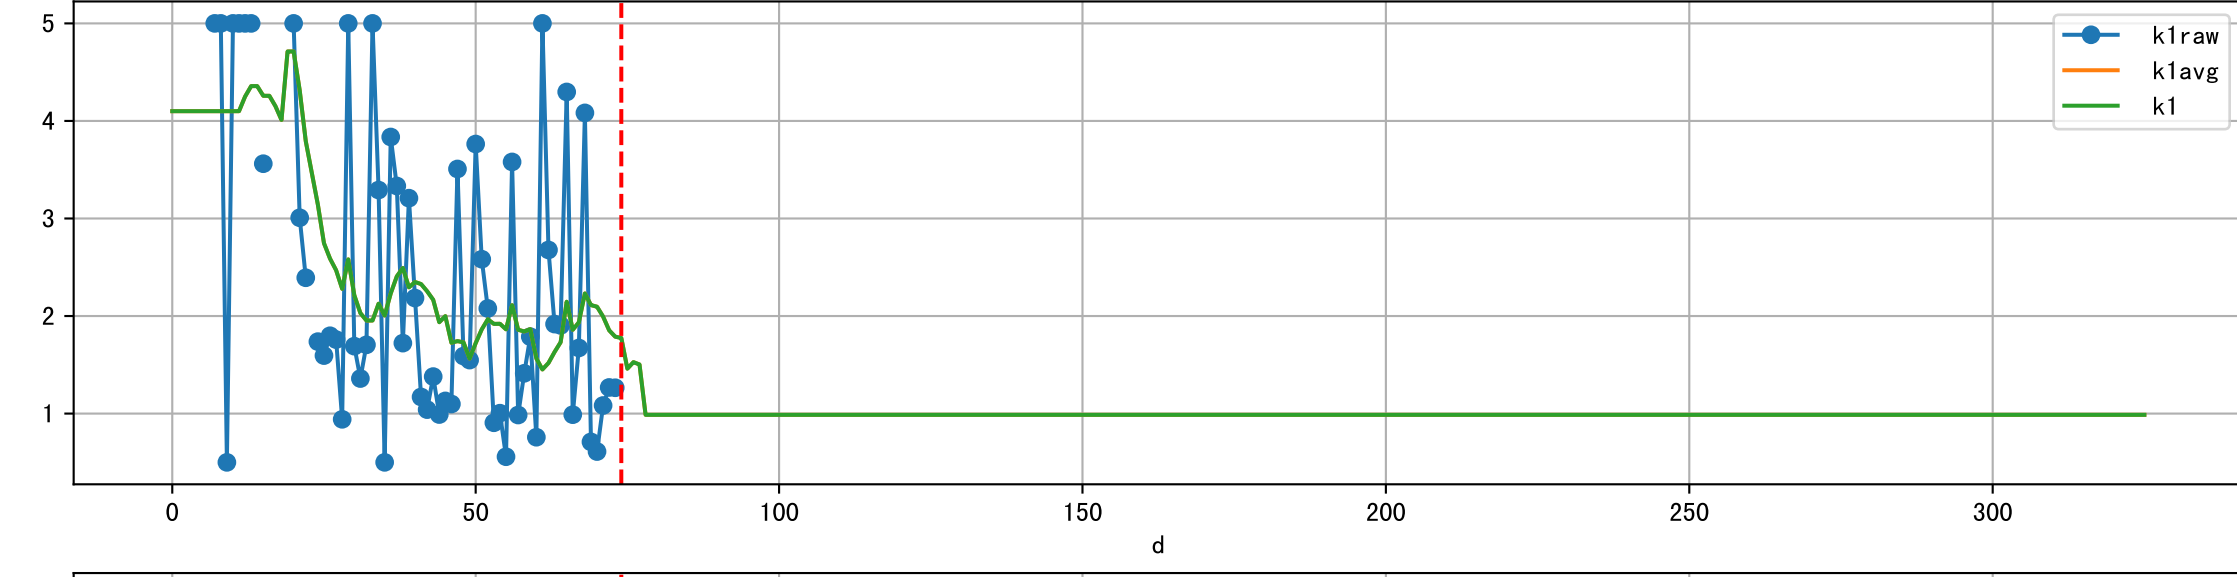

taocraw:-o', 'taocavg', 'taoc'], ['k0raw:-o', 'k0avg', 'k0'], ['k1raw:-o', 'k1avg', 'k1'], ['k2raw:-o', 'k2avg', 'k2'], ['Tblrrow:-o', 'Tblavg',

XX8 D:74 2025-11-20