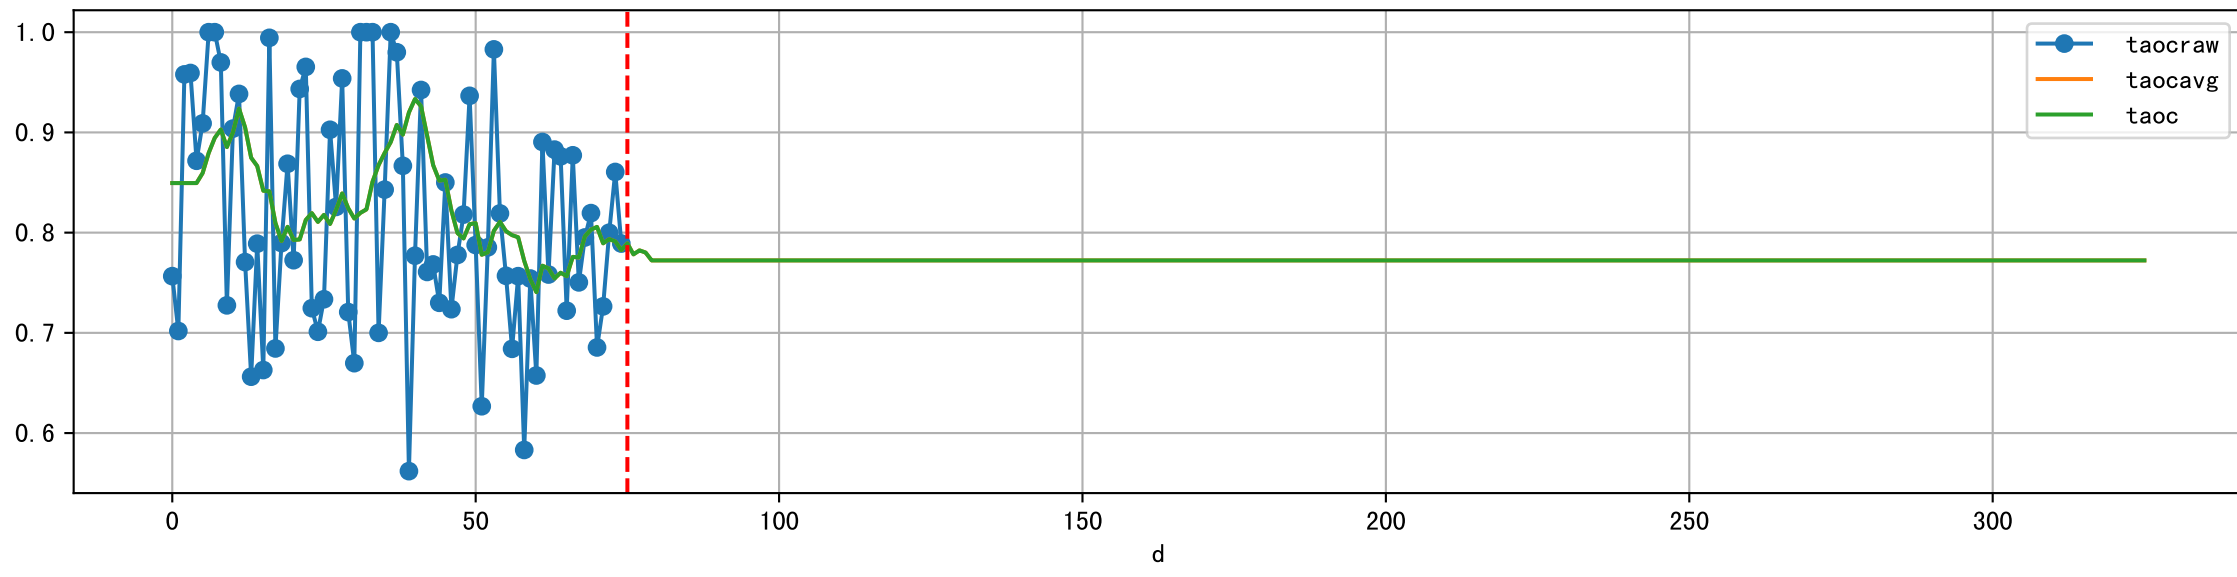

taocraw:-o', 'taocavg', 'taoc'], ['k0raw:-o', 'k0avg', 'k0'], ['k1raw:-o', 'k1avg', 'k1'], ['k2raw:-o', 'k2avg', 'k2'], ['Tblrrow:-o', 'Tblavg',

XX8 D:75 2025-11-21