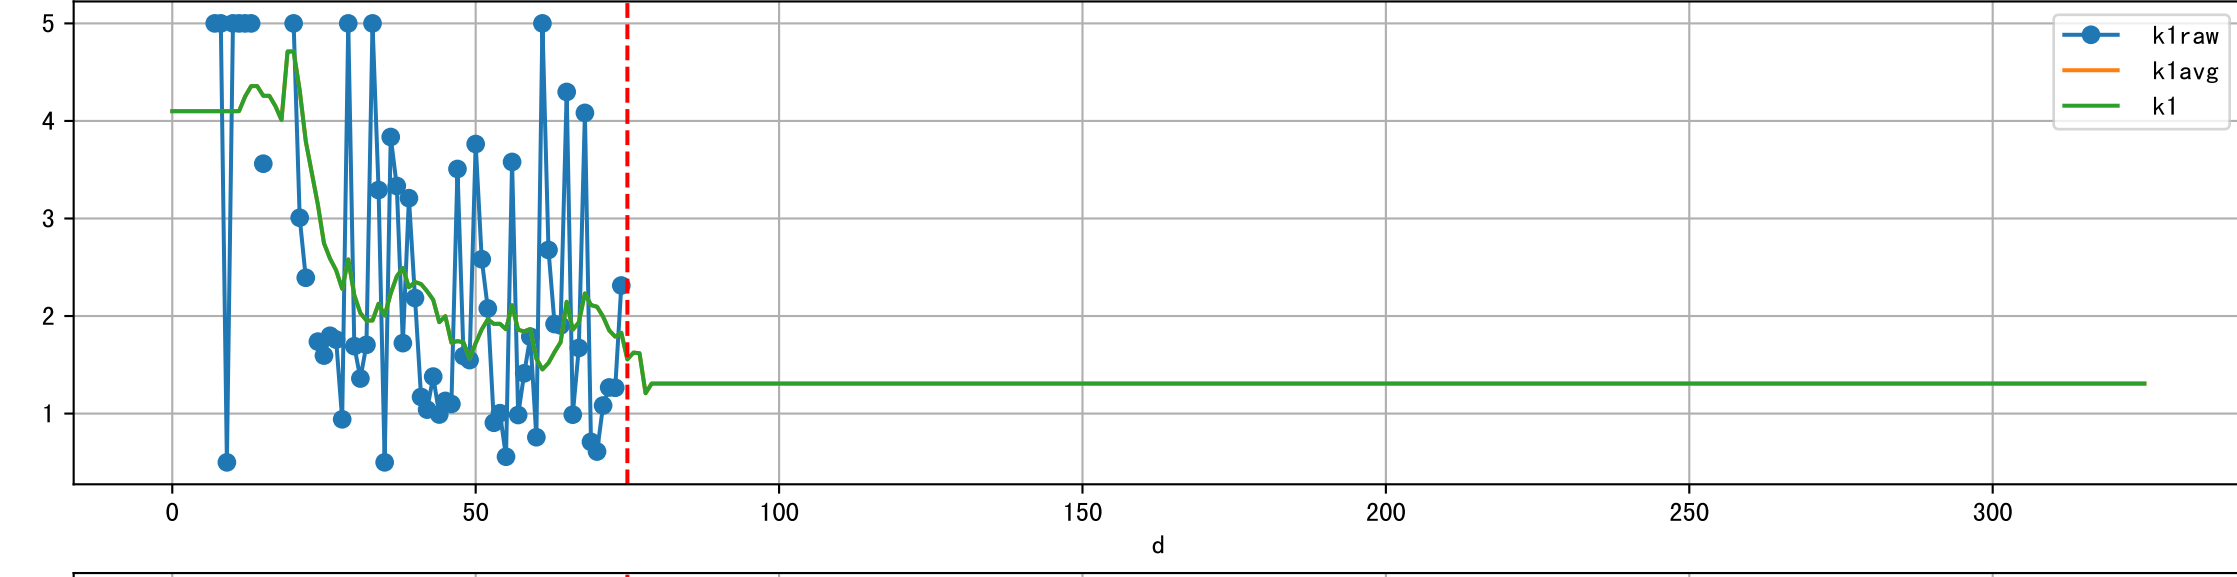

taocraw:-o', 'taocavg', 'taoc'], ['k0raw:-o', 'k0avg', 'k0'], ['k1raw:-o', 'k1avg', 'k1'], ['k2raw:-o', 'k2avg', 'k2'], ['Tblrrow:-o', 'Tblavg',

XX8 D:75 2025-11-21