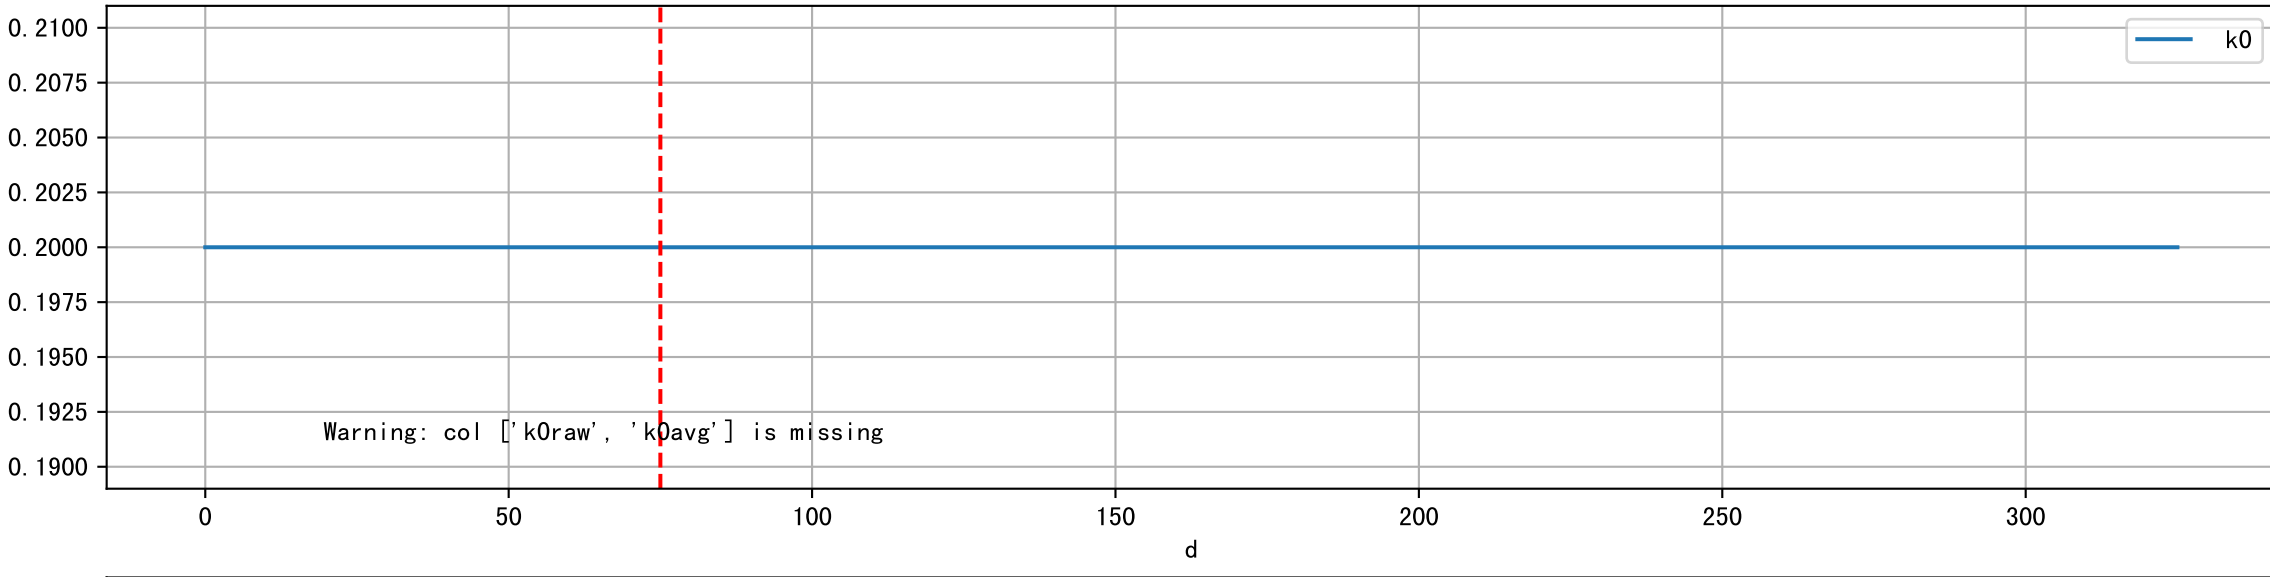

taocraw:-o', 'taocavg', 'taoc'], ['k0raw:-o', 'k0avg', 'k0'], ['k1raw:-o', 'k1avg', 'k1'], ['k2raw:-o', 'k2avg', 'k2'], ['Tblrrow:-o', 'Tblavg',

XX8 D:75 2025-11-21