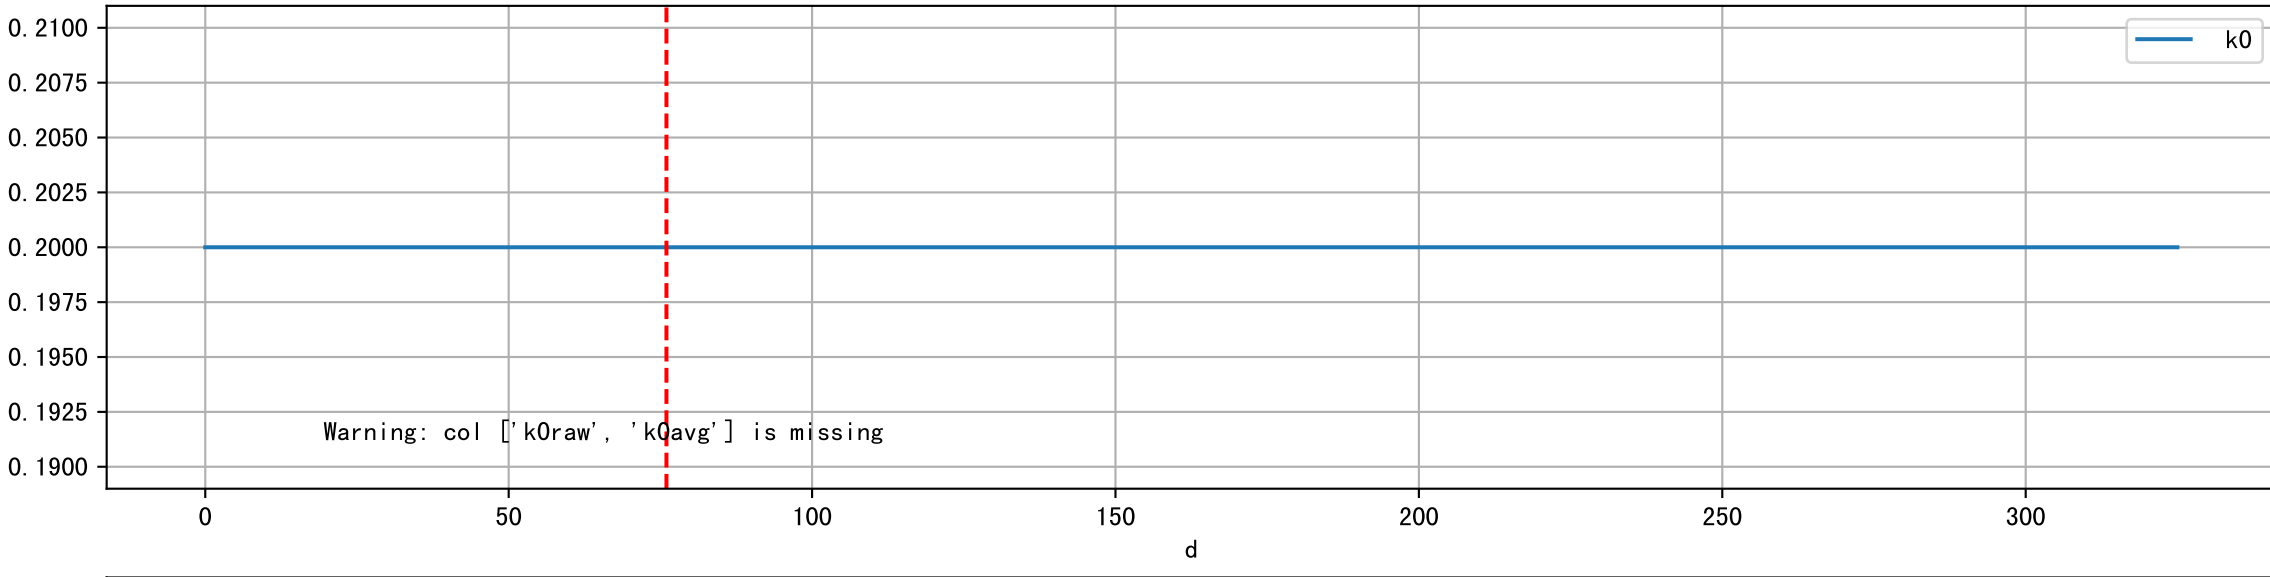

taocraw:-o', 'taocavg', 'taoc'], ['k0raw:-o', 'k0avg', 'k0'], ['k1raw:-o', 'k1avg', 'k1'], ['k2raw:-o', 'k2avg', 'k2'], ['Tblraw:-o', 'Tblavg',

XX8 D:76 2025-11-22