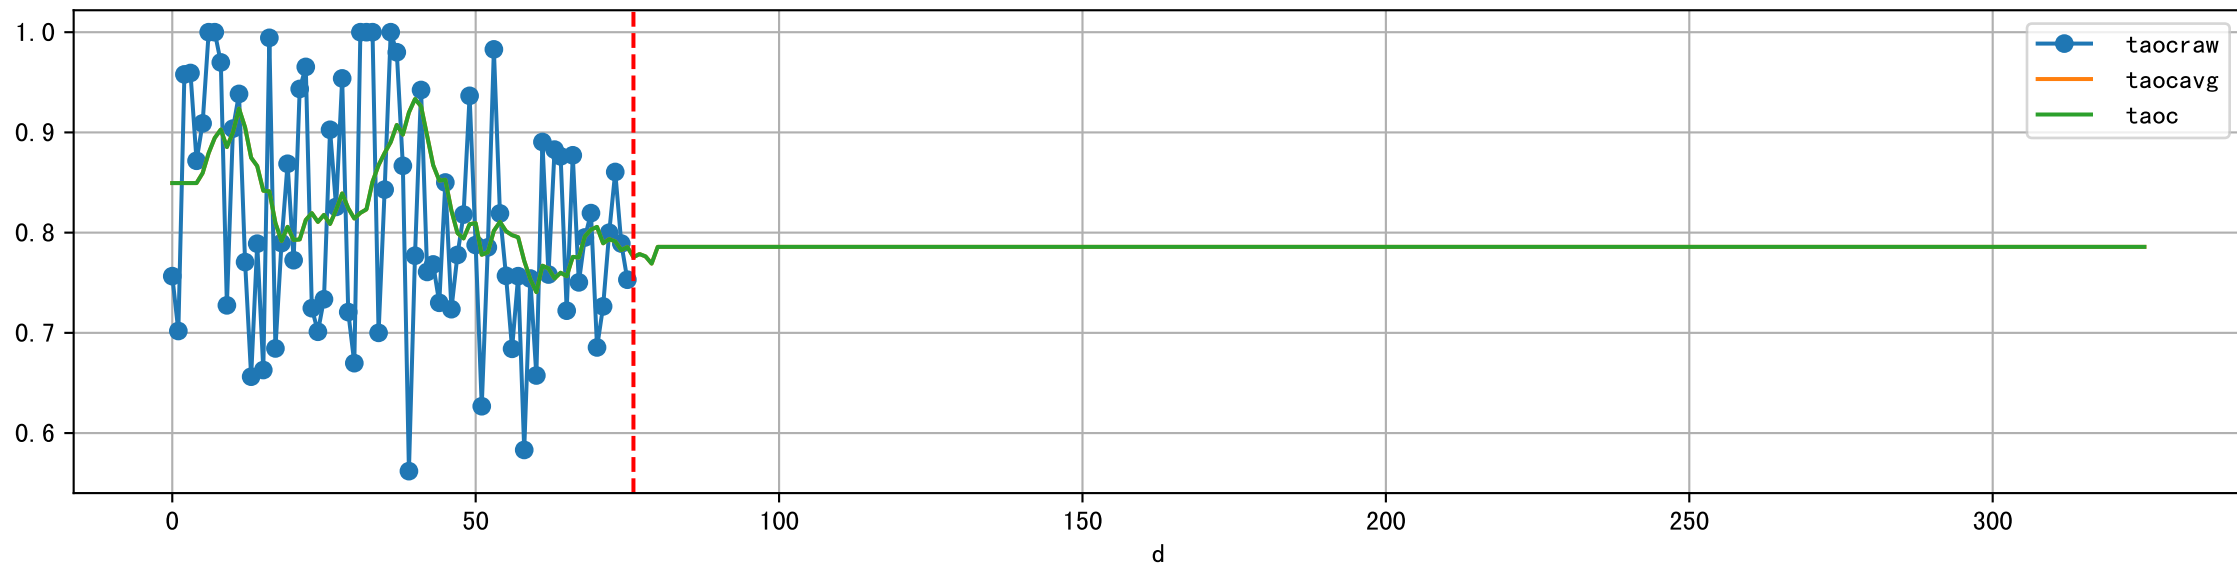

taocraw:-o', 'taocavg', 'taoc'], ['k0raw:-o', 'k0avg', 'k0'], ['k1raw:-o', 'k1avg', 'k1'], ['k2raw:-o', 'k2avg', 'k2'], ['Tblraw:-o', 'Tblavg',

XX8 D:76 2025-11-22