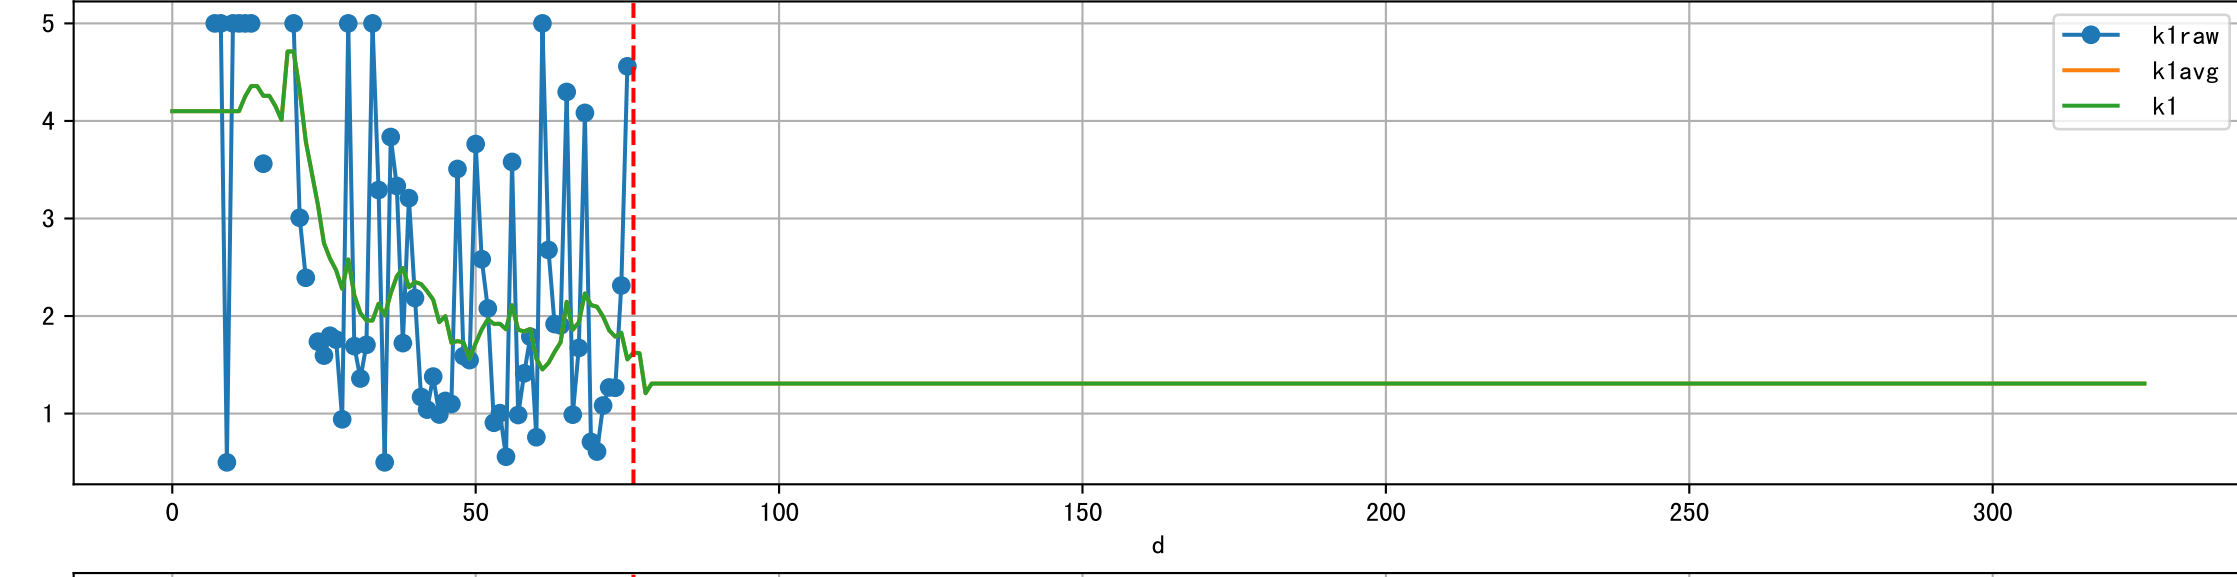

taocraw:-o', 'taocavg', 'taoc'], ['k0raw:-o', 'k0avg', 'k0'], ['k1raw:-o', 'k1avg', 'k1'], ['k2raw:-o', 'k2avg', 'k2'], ['Tblraw:-o', 'Tblavg',

XX8 D:76 2025-11-22