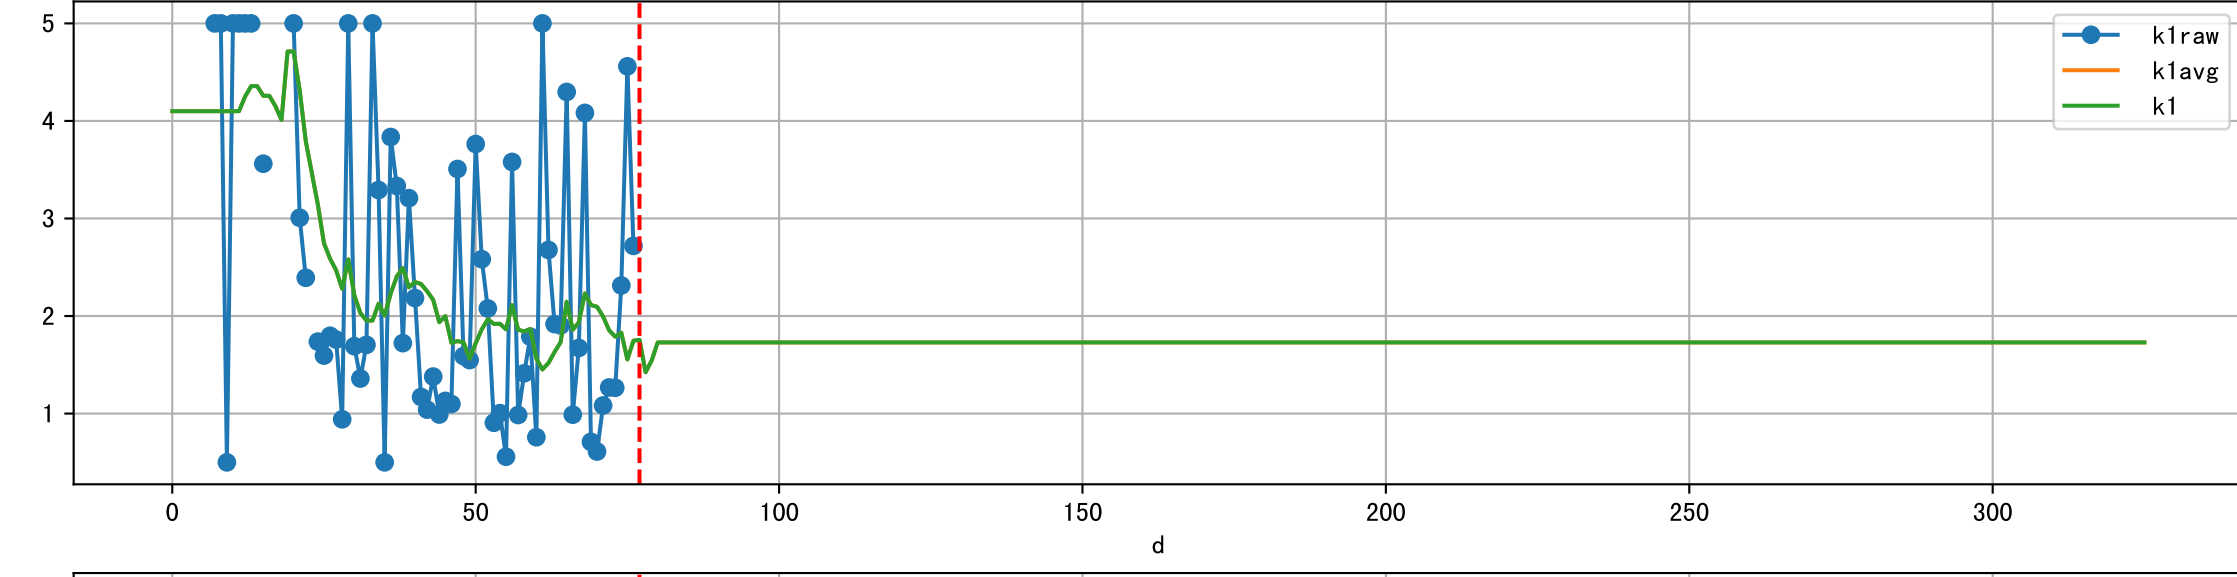

taocraw:-o', 'taocavg', 'taoc'], ['k0raw:-o', 'k0avg', 'k0'], ['k1raw:-o', 'k1avg', 'k1'], ['k2raw:-o', 'k2avg', 'k2'], ['Tblrw:-o', 'Tblavg',

XX8 D:77 2025-11-23