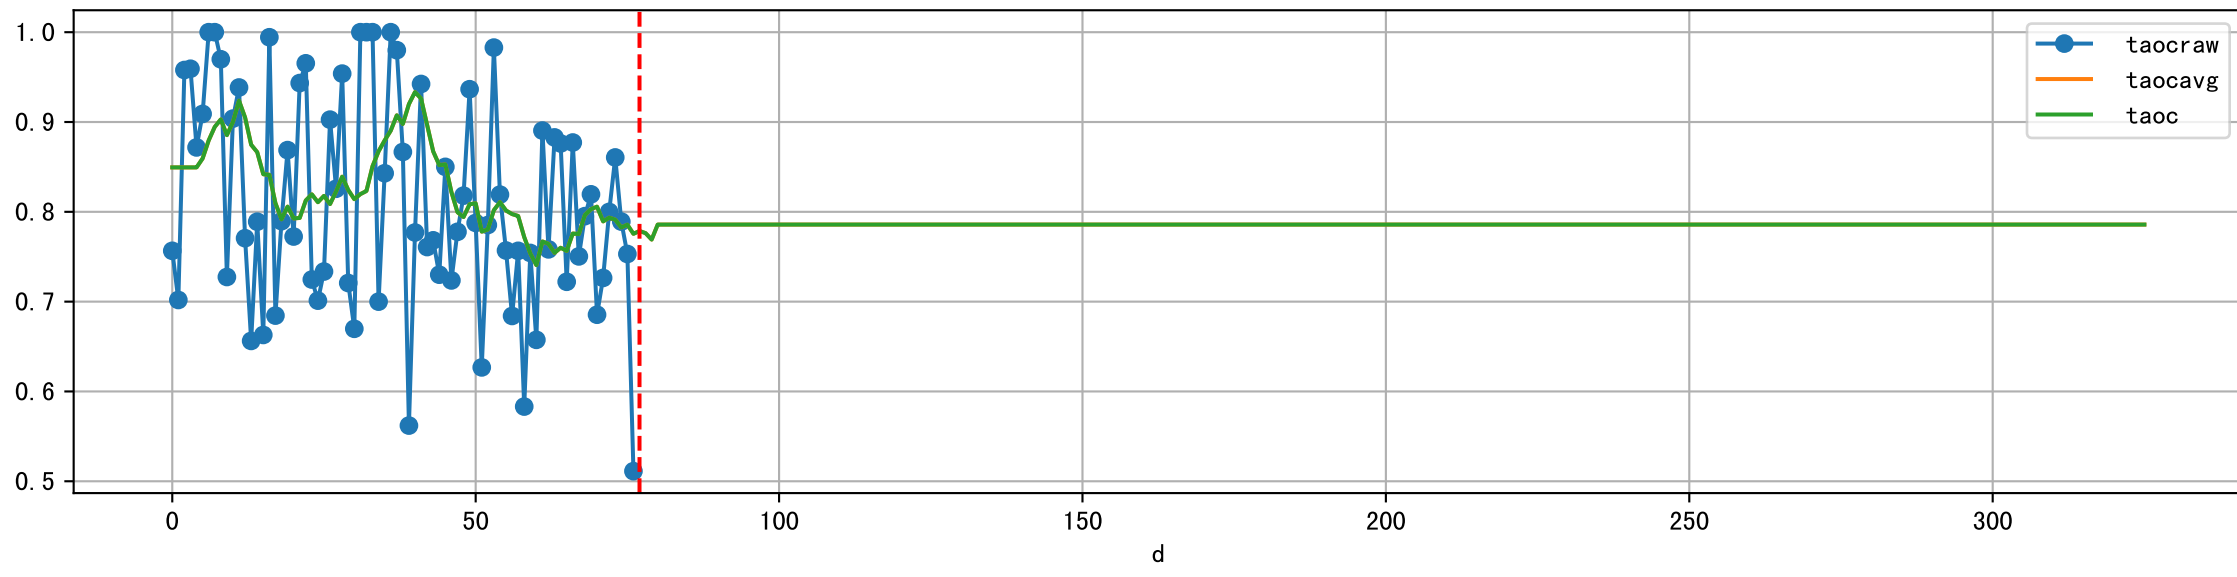

taocraw:-o', 'taocavg', 'taoc'], ['k0raw:-o', 'k0avg', 'k0'], ['k1raw:-o', 'k1avg', 'k1'], ['k2raw:-o', 'k2avg', 'k2'], ['Tblrw:-o', 'Tblavg',

XX8 D:77 2025-11-23