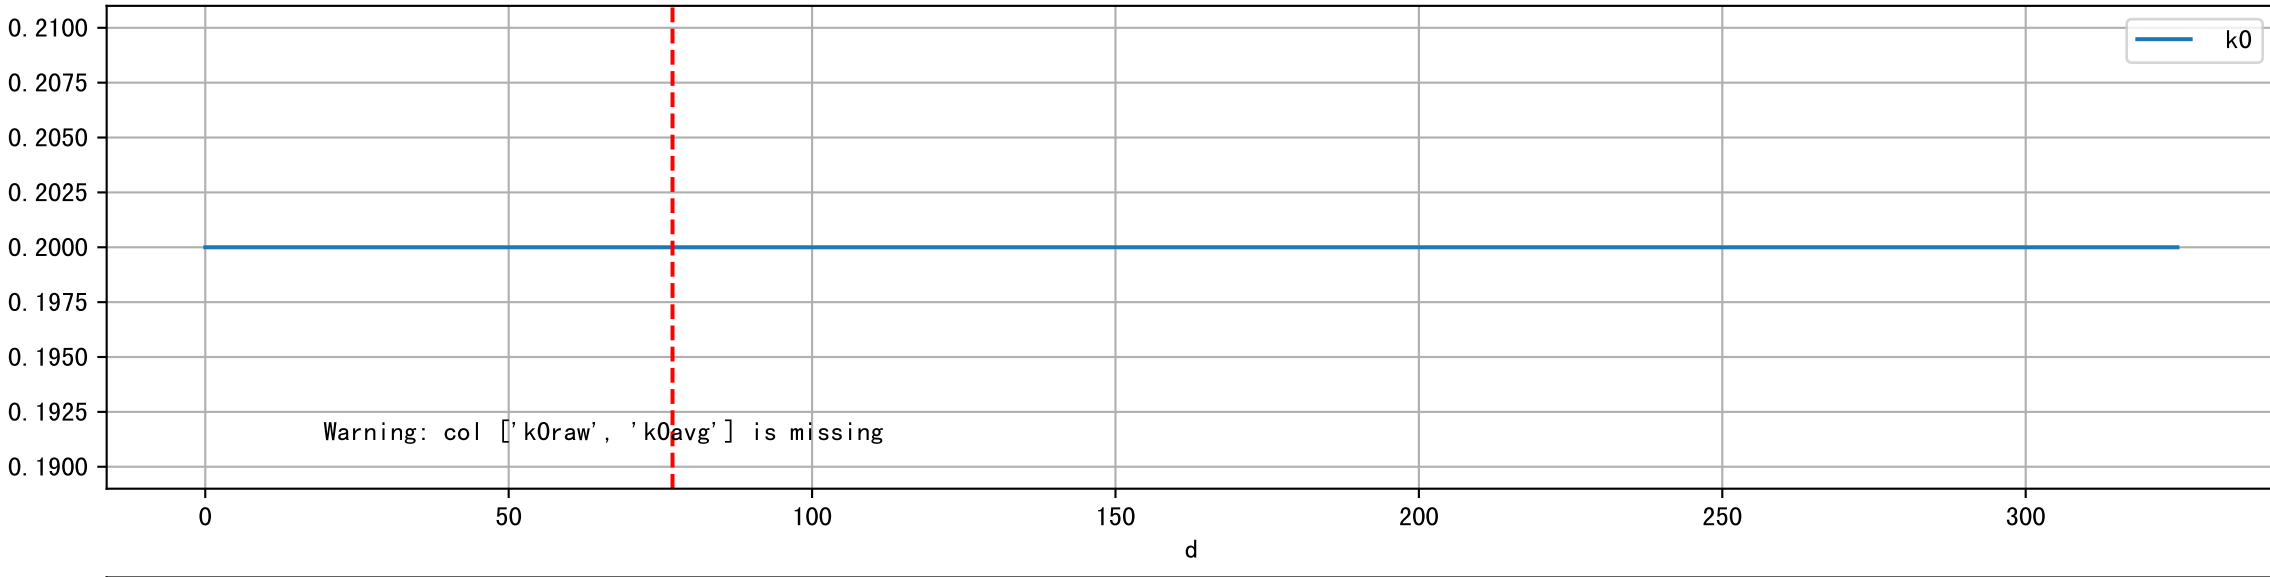

taocraw:-o', 'taocavg', 'taoc'], ['k0raw:-o', 'k0avg', 'k0'], ['k1raw:-o', 'k1avg', 'k1'], ['k2raw:-o', 'k2avg', 'k2'], ['Tblrw:-o', 'Tblavg',

XX8 D:77 2025-11-23