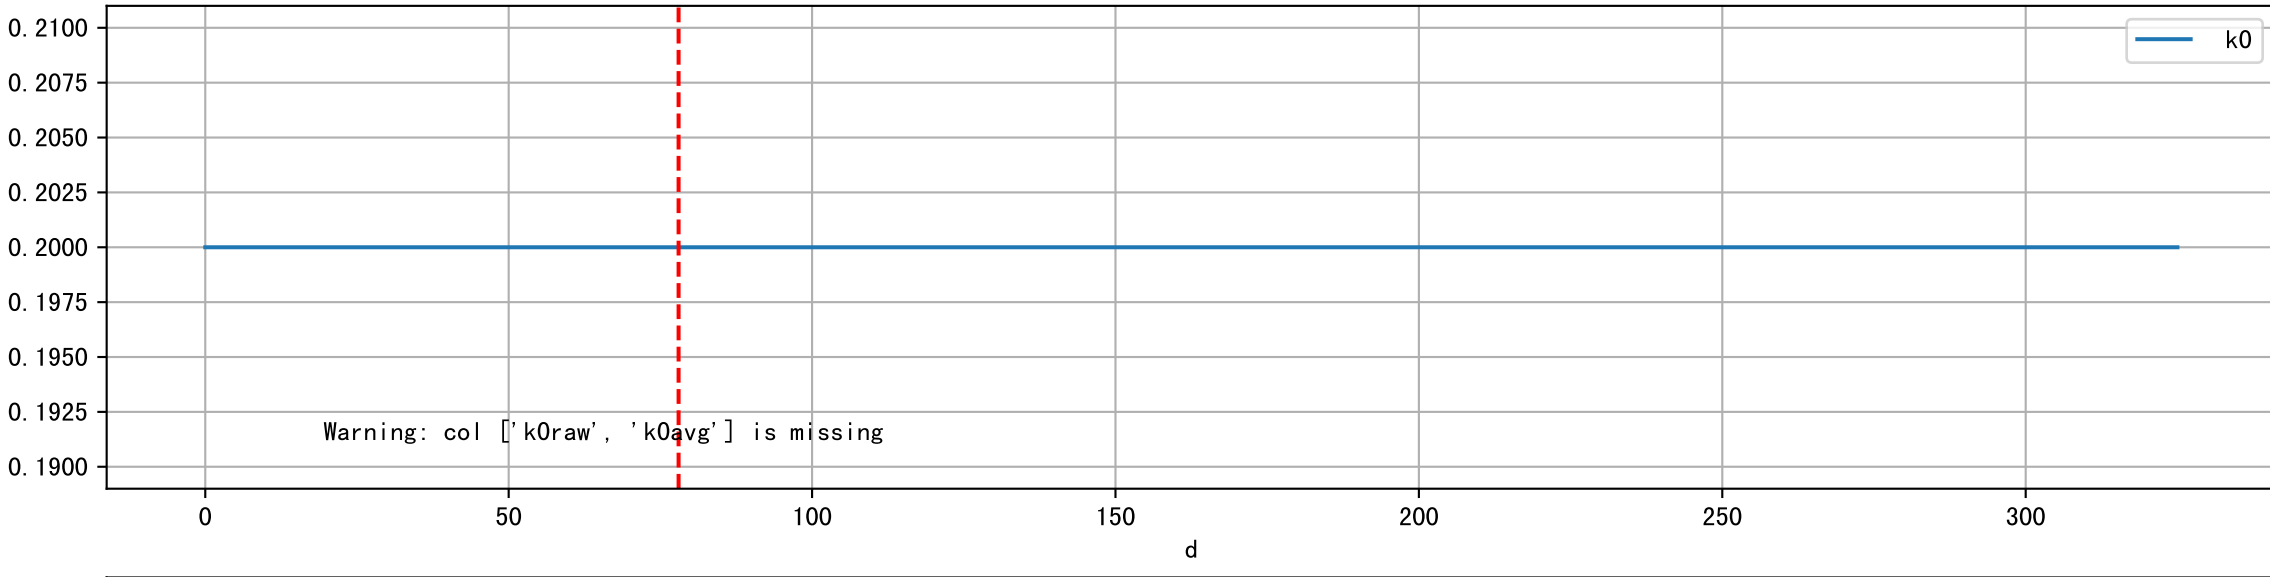

taocraw:-o', 'taocavg', 'taoc'], ['k0raw:-o', 'k0avg', 'k0'], ['k1raw:-o', 'k1avg', 'k1'], ['k2raw:-o', 'k2avg', 'k2'], ['Tblrw:-o', 'Tblavg',

XX8 D:78 2025-11-24