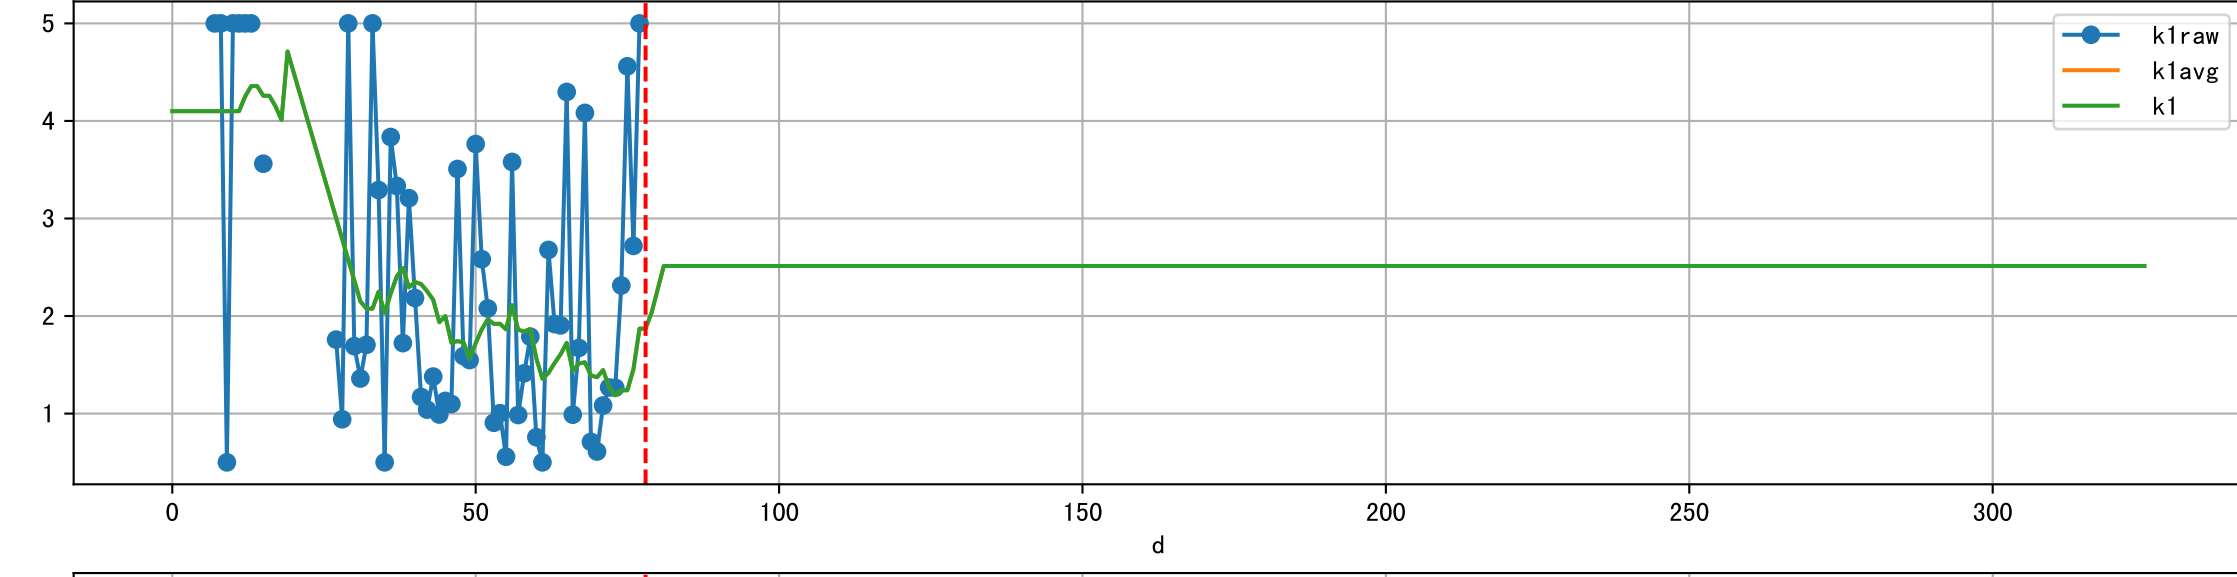

taocraw:-o', 'taocavg', 'taoc'], ['k0raw:-o', 'k0avg', 'k0'], ['k1raw:-o', 'k1avg', 'k1'], ['k2raw:-o', 'k2avg', 'k2'], ['Tblrw:-o', 'Tblavg',

XX8 D:78 2025-11-24