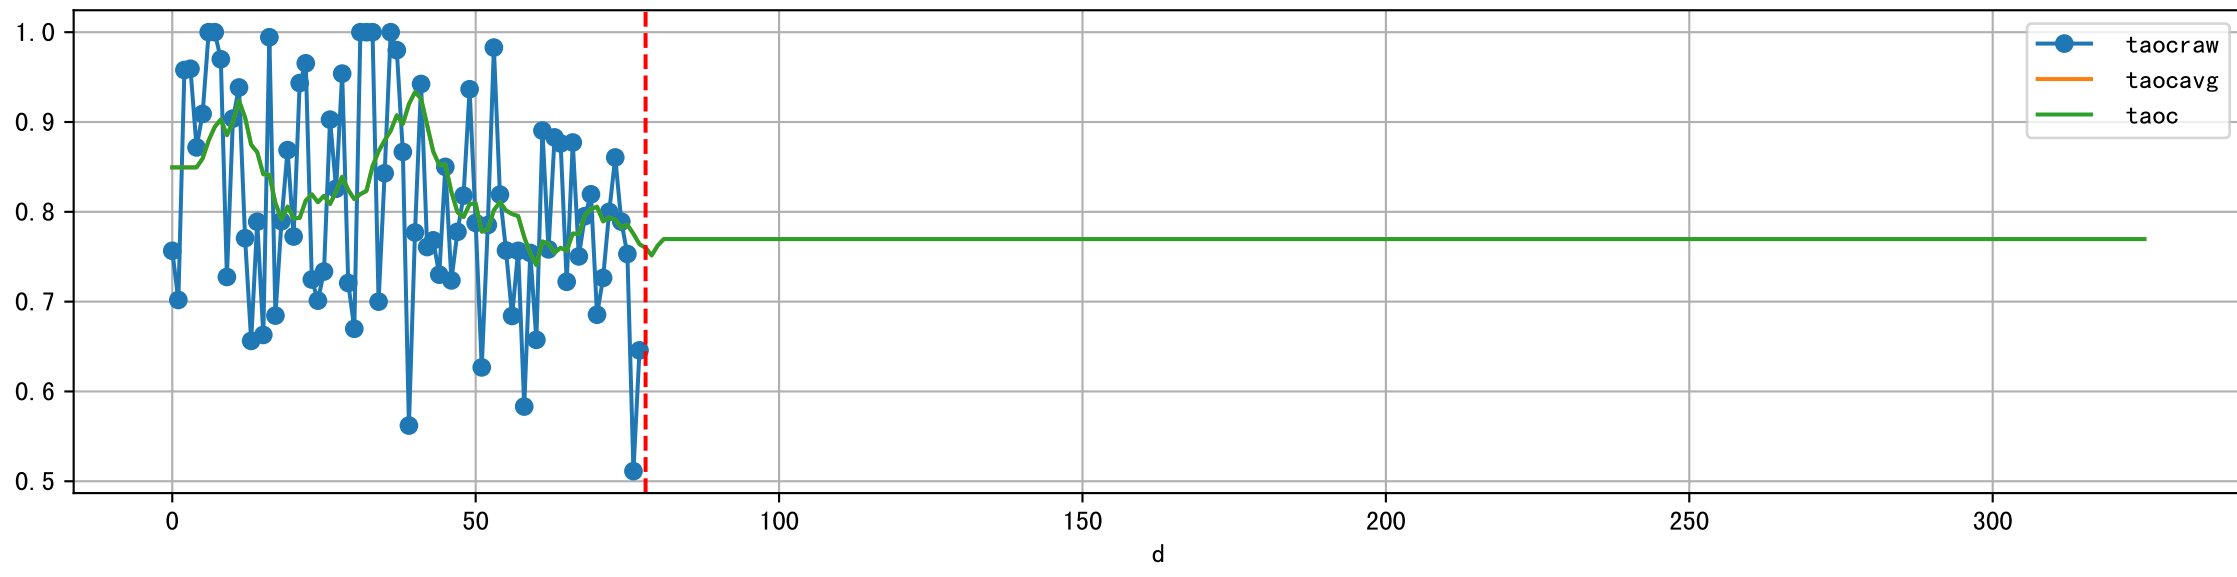

taocraw:-o', 'taocavg', 'taoc'], ['k0raw:-o', 'k0avg', 'k0'], ['k1raw:-o', 'k1avg', 'k1'], ['k2raw:-o', 'k2avg', 'k2'], ['Tblrw:-o', 'Tblavg',

XX8 D:78 2025-11-24