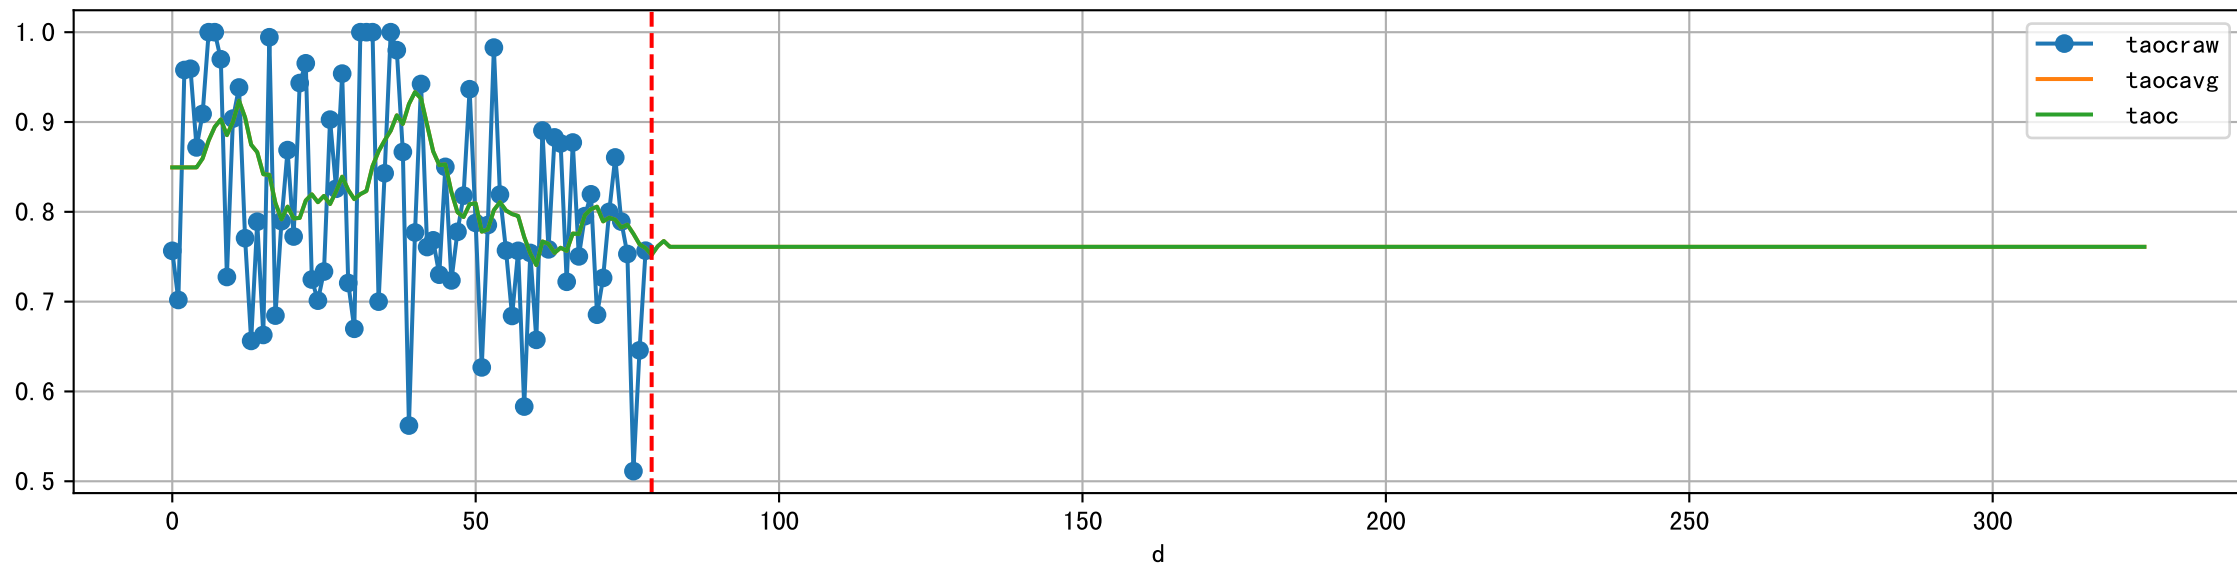

taocraw:-o', 'taocavg', 'taoc'], ['k0raw:-o', 'k0avg', 'k0'], ['k1raw:-o', 'k1avg', 'k1'], ['k2raw:-o', 'k2avg', 'k2'], ['Tblraw:-o', 'Tblavg', 'Tbl']

XX8 D:79 2025-11-25