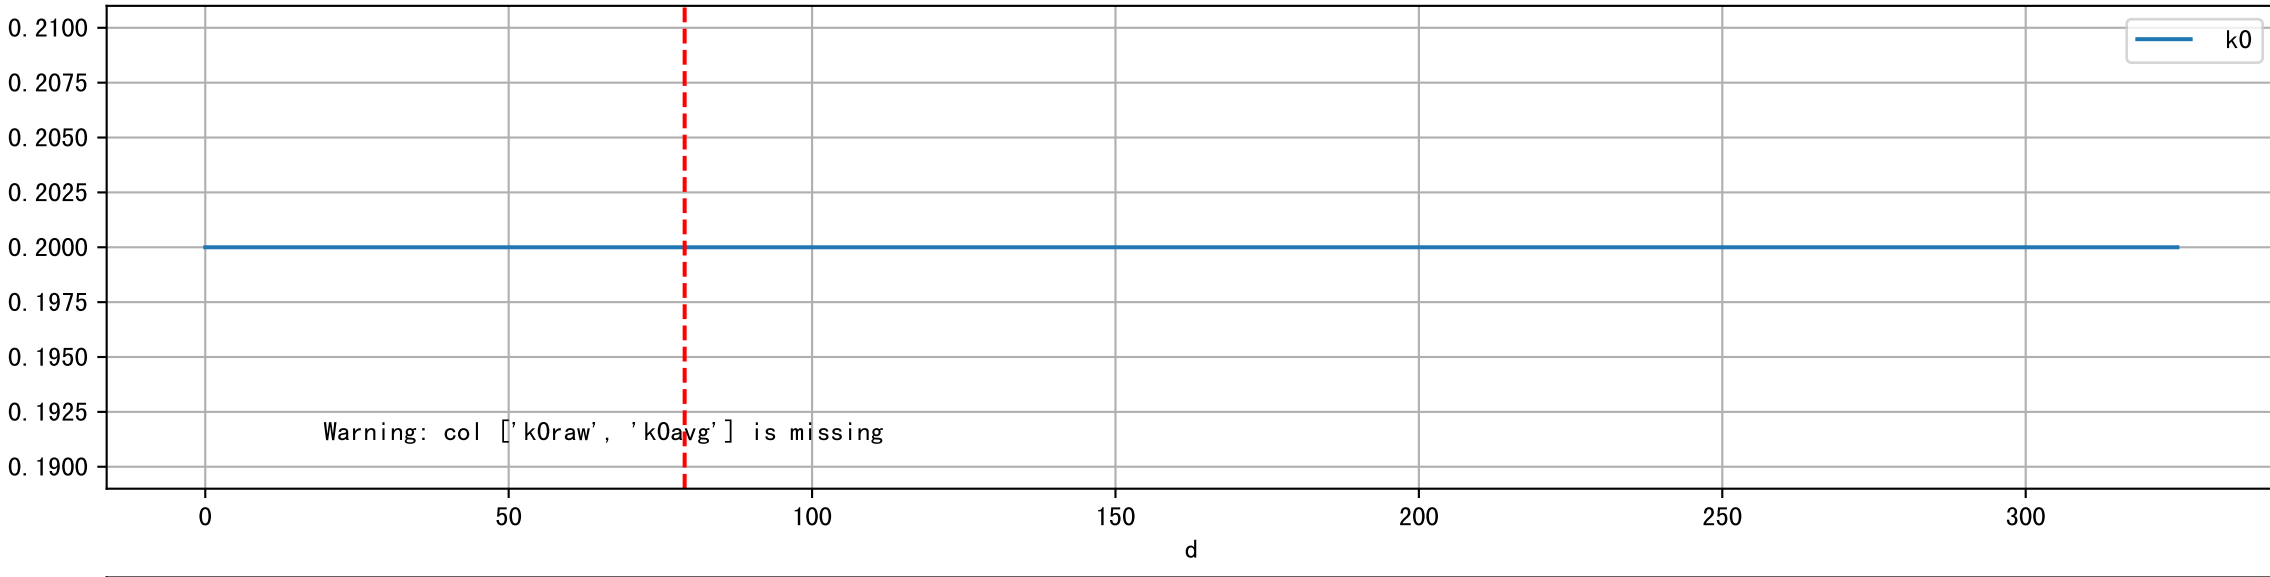

taocraw:-o', 'taocavg', 'taoc'], ['k0raw:-o', 'k0avg', 'k0'], ['k1raw:-o', 'k1avg', 'k1'], ['k2raw:-o', 'k2avg', 'k2'], ['Tblraw:-o', 'Tblavg', 'Tbl']

XX8 D:79 2025-11-25