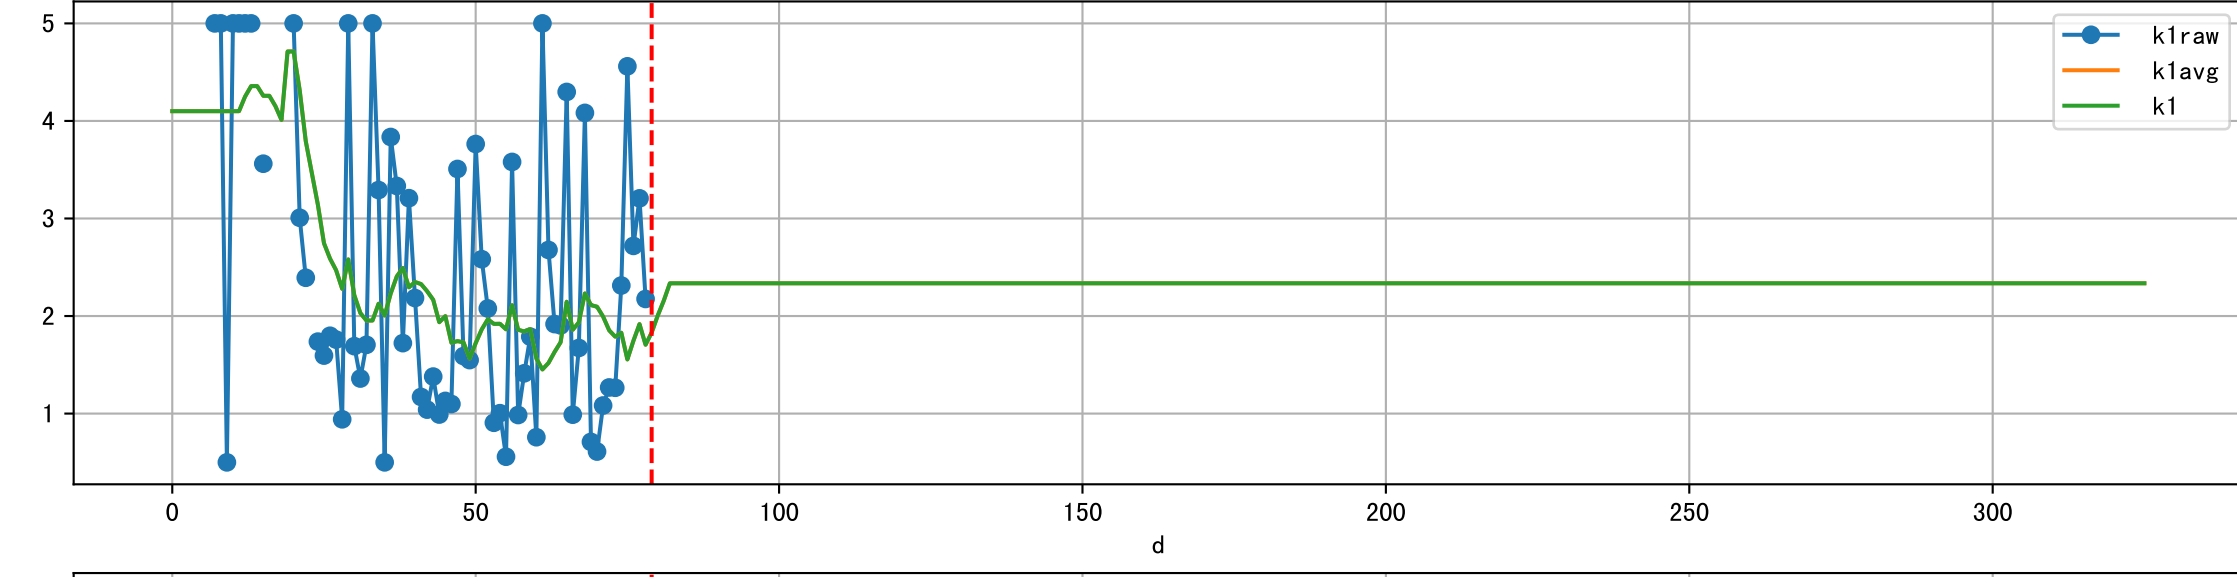

taocraw:-o', 'taocavg', 'taoc'], ['k0raw:-o', 'k0avg', 'k0'], ['k1raw:-o', 'k1avg', 'k1'], ['k2raw:-o', 'k2avg', 'k2'], ['Tblraw:-o', 'Tblavg', 'Tbl']

XX8 D:79 2025-11-25