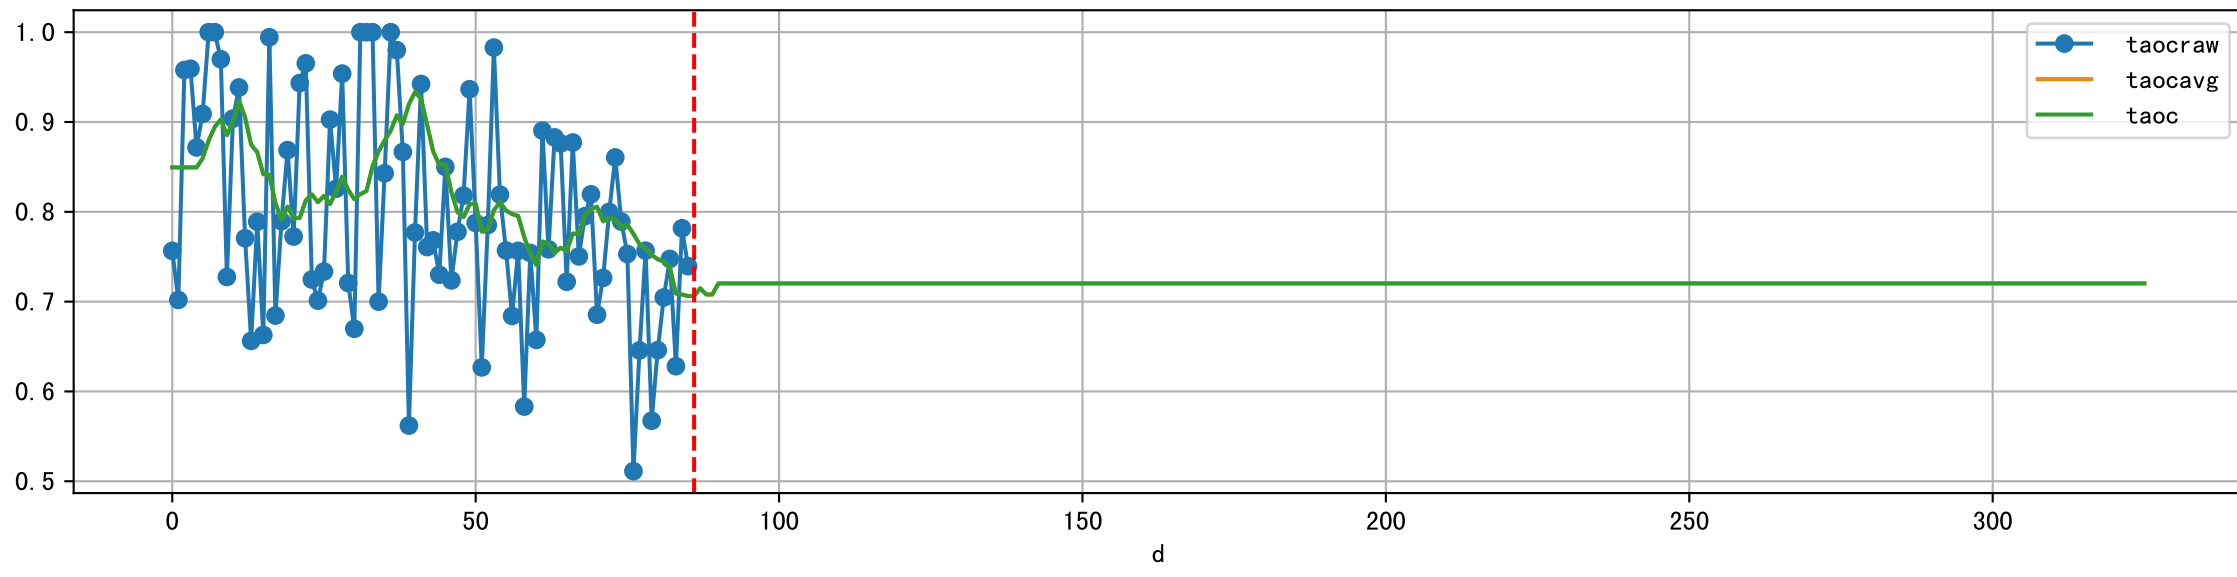

taocraw:-o', 'taocavg', 'taoc'], ['k0raw:-o', 'k0avg', 'k0'], ['k1raw:-o', 'k1avg', 'k1'], ['k2raw:-o', 'k2avg', 'k2'], ['Tblraw:-o', 'Tblavg',

XX8 D:86 2025-12-02