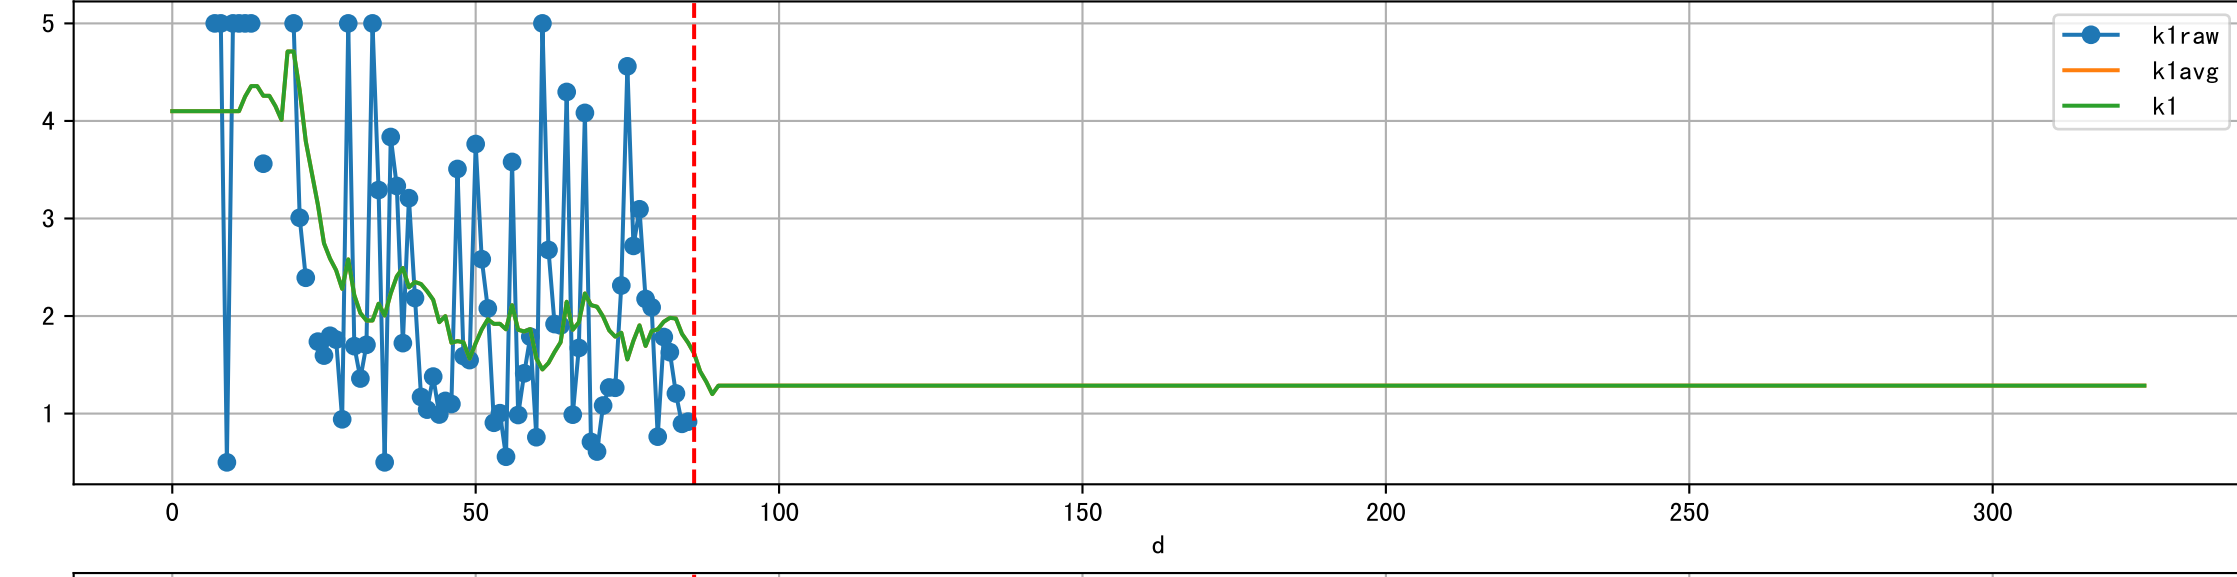

taocraw:-o', 'taocavg', 'taoc'], ['k0raw:-o', 'k0avg', 'k0'], ['k1raw:-o', 'k1avg', 'k1'], ['k2raw:-o', 'k2avg', 'k2'], ['Tblraw:-o', 'Tblavg',

XX8 D:86 2025-12-02