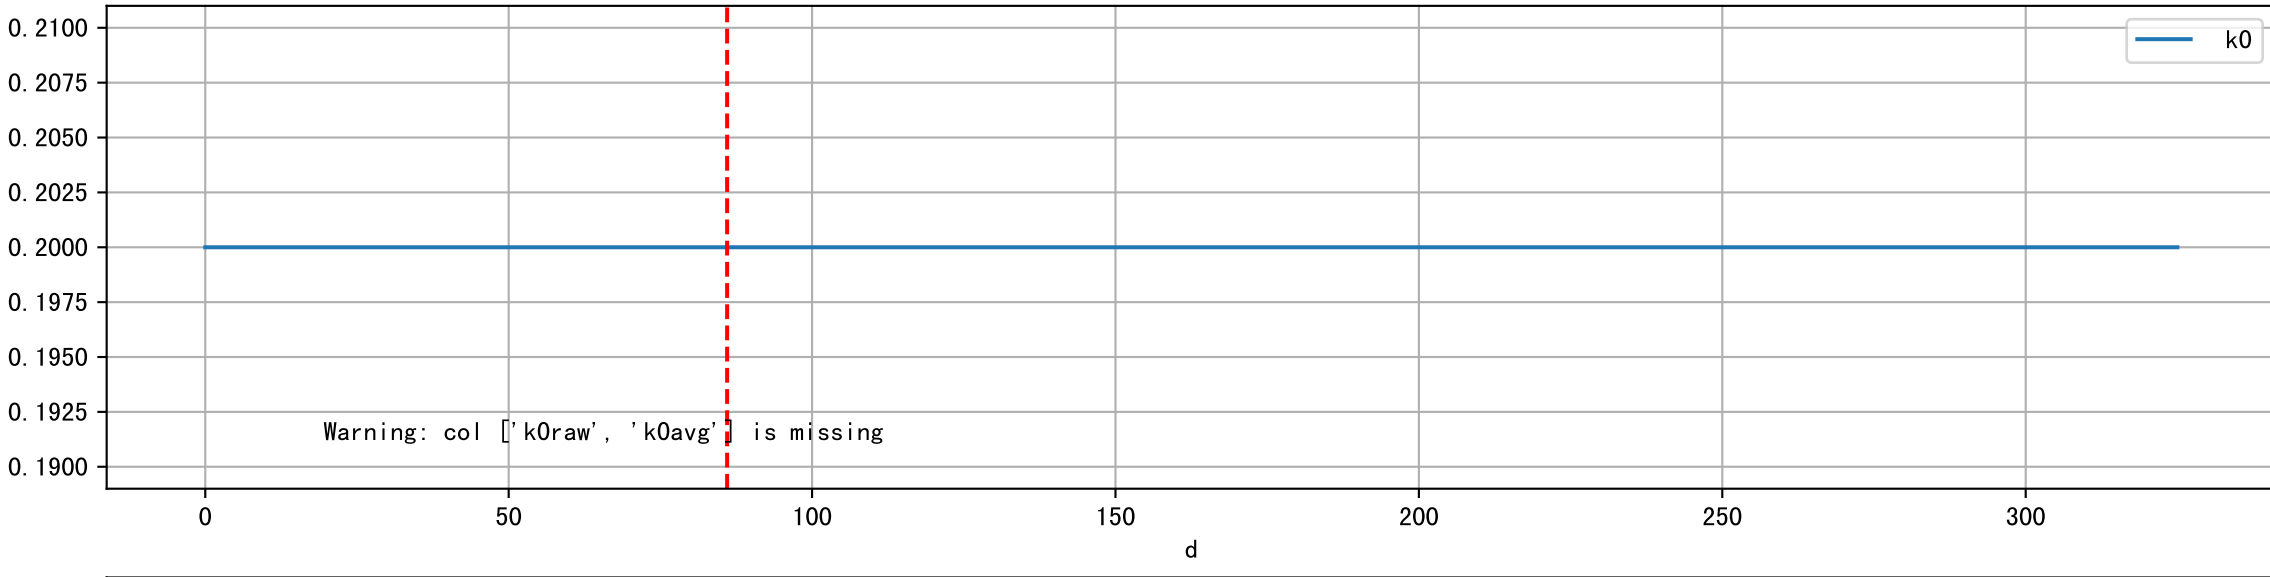

taocraw:-o', 'taocavg', 'taoc'], ['k0raw:-o', 'k0avg', 'k0'], ['k1raw:-o', 'k1avg', 'k1'], ['k2raw:-o', 'k2avg', 'k2'], ['Tblraw:-o', 'Tblavg',

XX8 D:86 2025-12-02