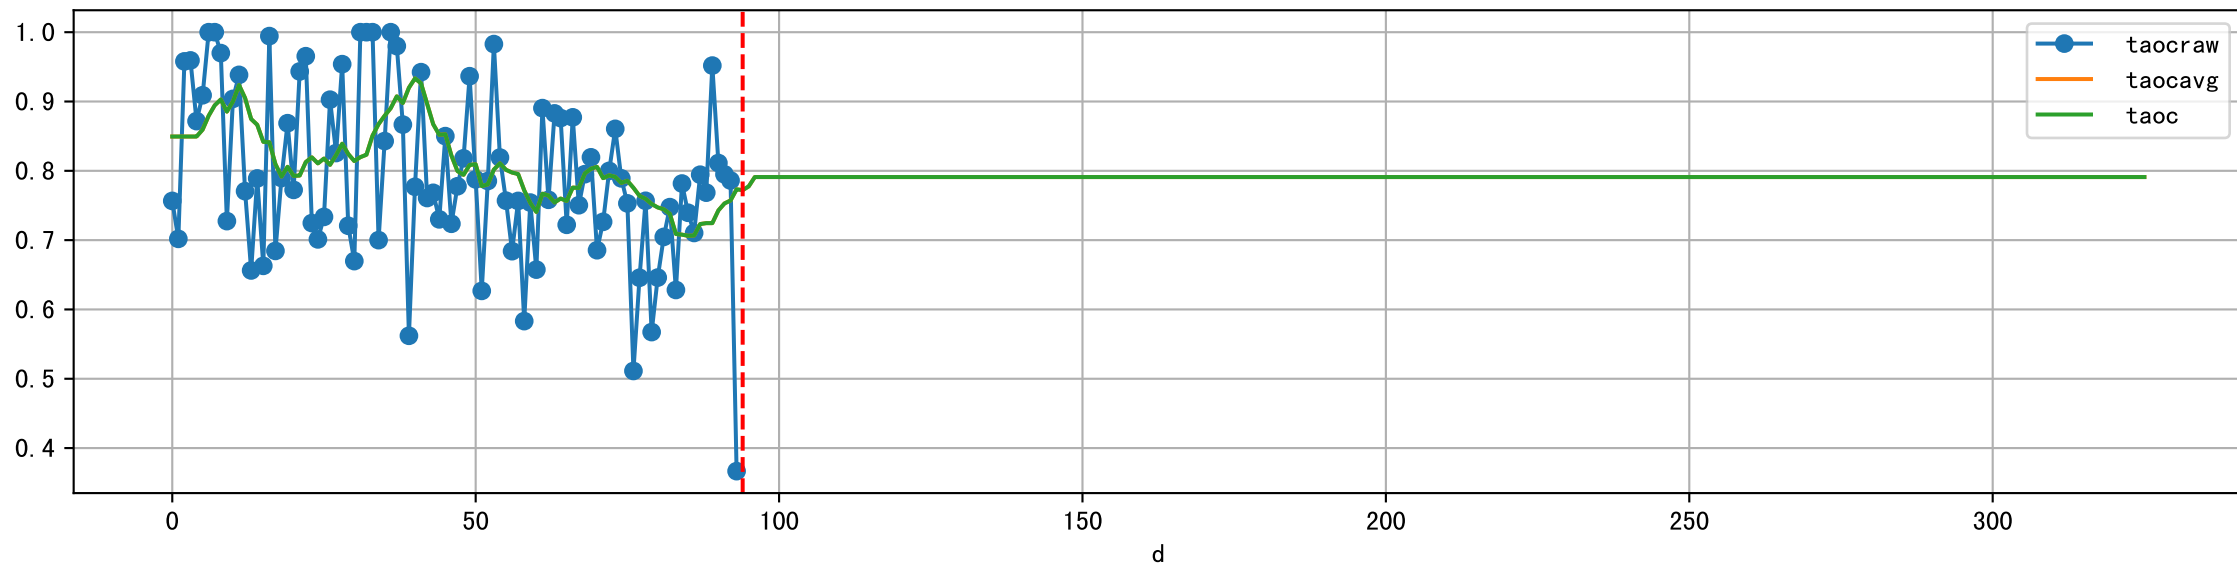

taocraw:-o', 'taocavg', 'taoc'], ['k0raw:-o', 'k0avg', 'k0'], ['k1raw:-o', 'k1avg', 'k1'], ['k2raw:-o', 'k2avg', 'k2'], ['Tblrrow:-o', 'Tblravg',

XX8 D:94 2025-12-10