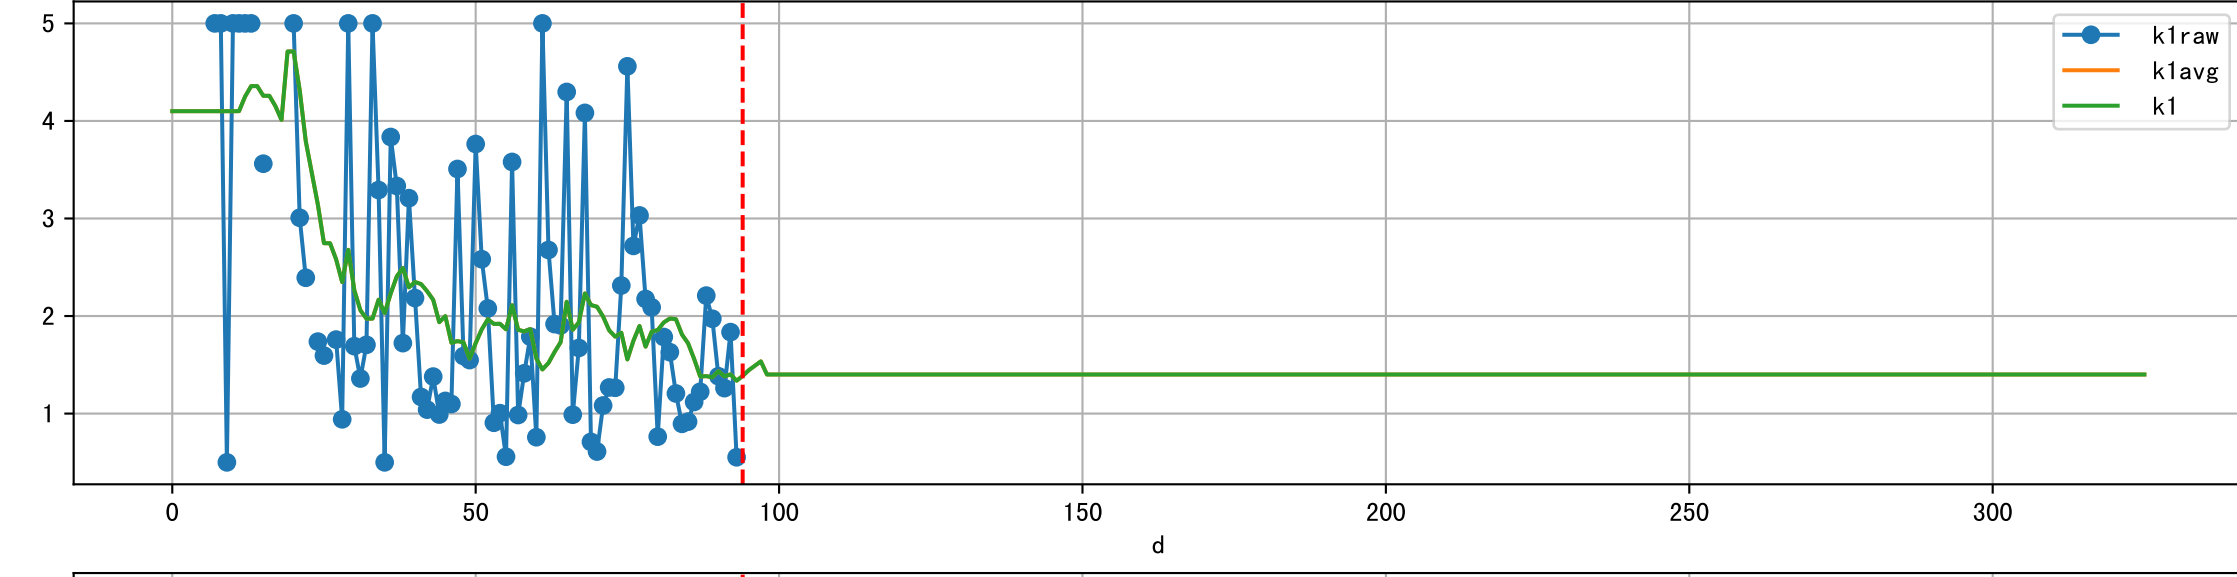

taocraw:-o', 'taocavg', 'taoc'], ['k0raw:-o', 'k0avg', 'k0'], ['k1raw:-o', 'k1avg', 'k1'], ['k2raw:-o', 'k2avg', 'k2'], ['Tblrrow:-o', 'Tblravg',

XX8 D:94 2025-12-10