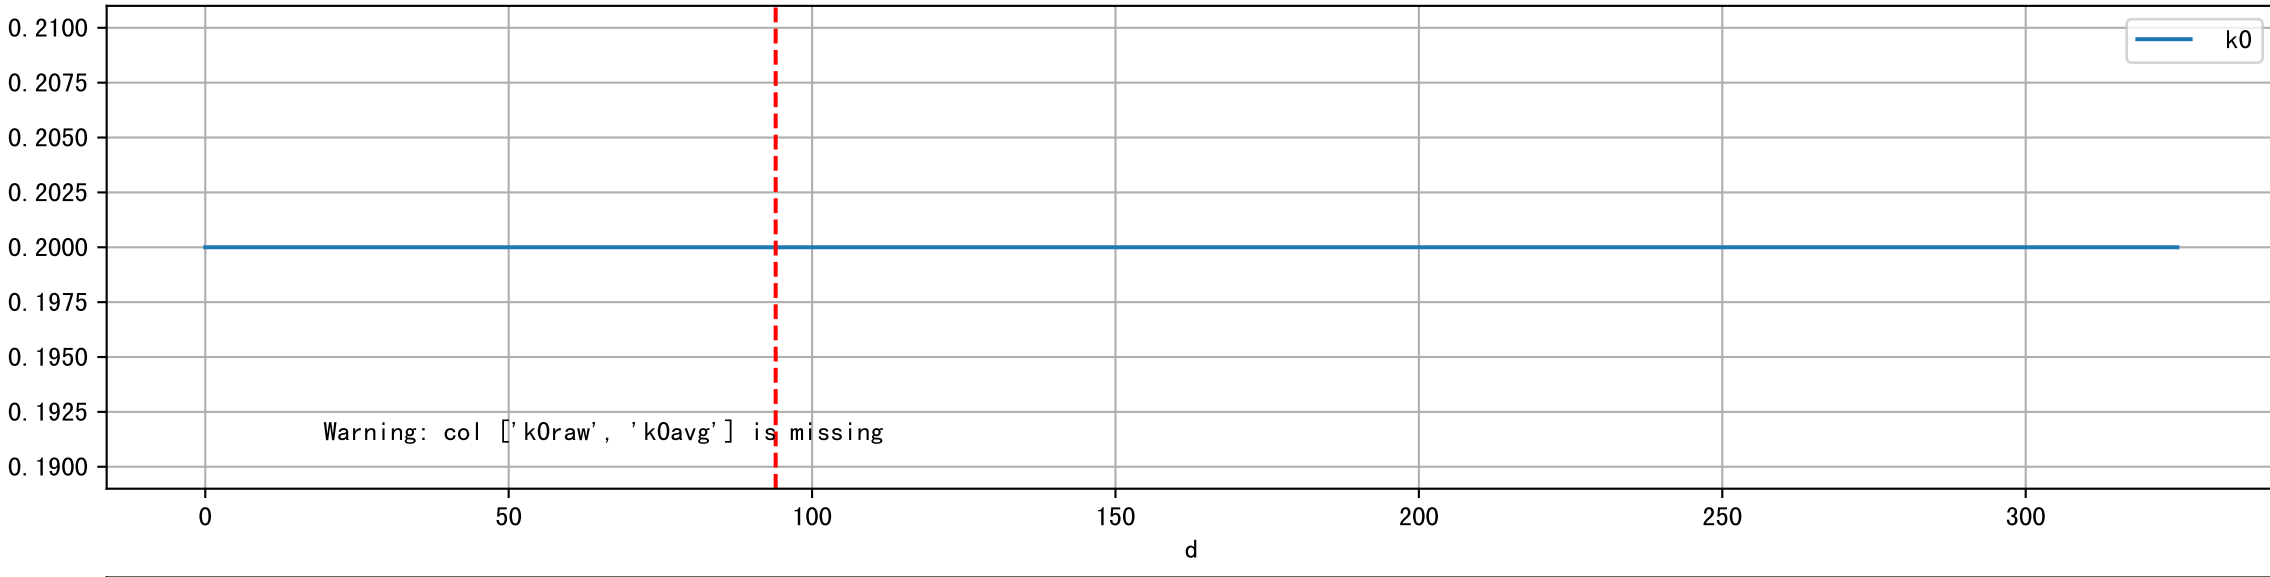

taocraw:-o', 'taocavg', 'taoc'], ['k0raw:-o', 'k0avg', 'k0'], ['k1raw:-o', 'k1avg', 'k1'], ['k2raw:-o', 'k2avg', 'k2'], ['Tblrrow:-o', 'Tblravg',

XX8 D:94 2025-12-10