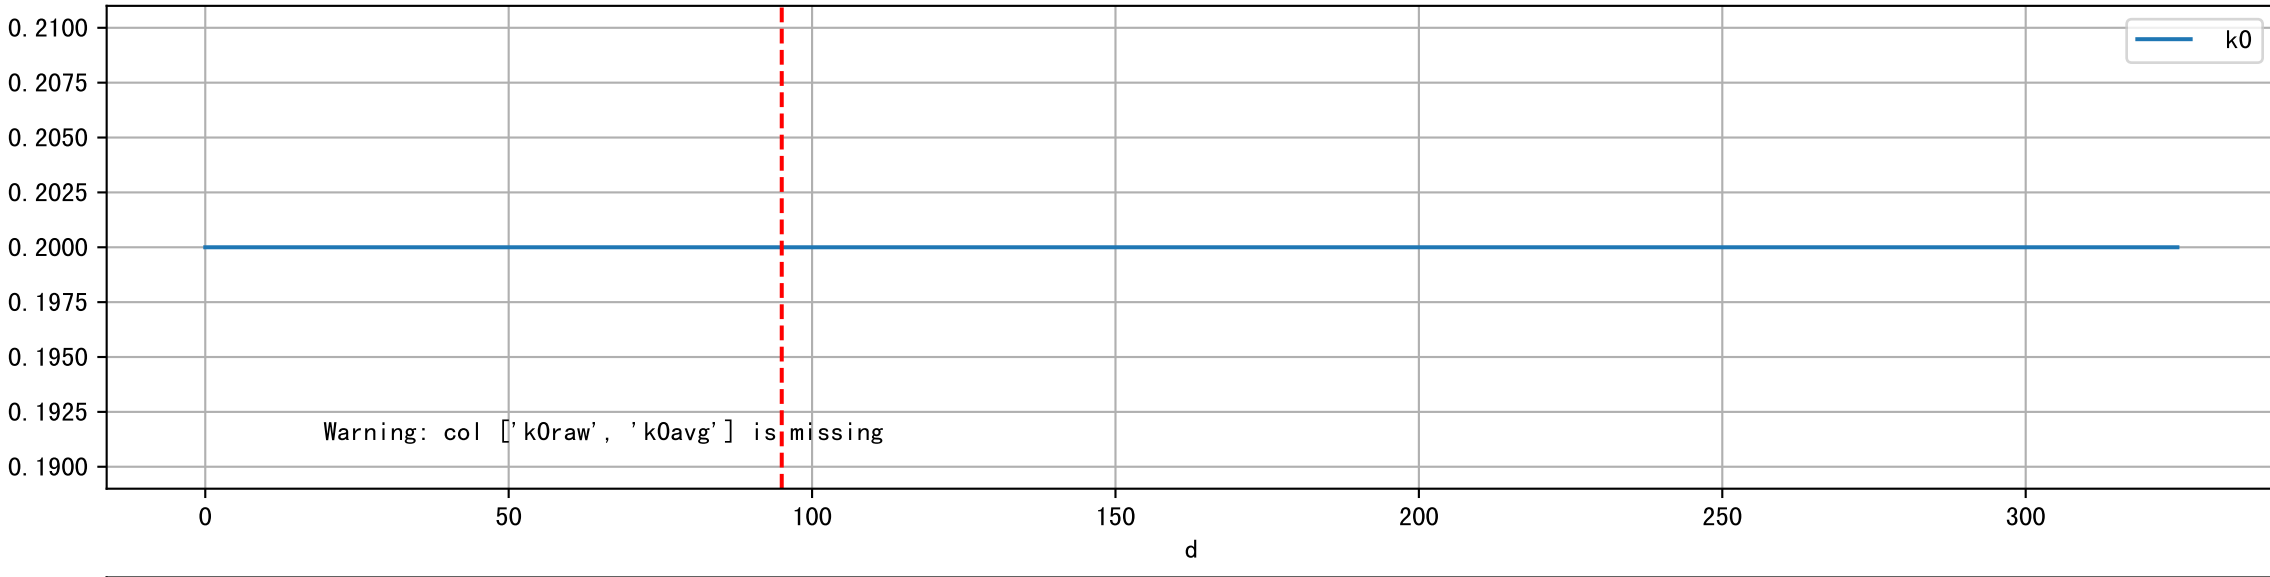

taocraw:-o', 'taocavg', 'taoc'], ['k0raw:-o', 'k0avg', 'k0'], ['k1raw:-o', 'k1avg', 'k1'], ['k2raw:-o', 'k2avg', 'k2'], ['Tblrrow:-o', 'Tblavg',

XX8 D:95 2025-12-11