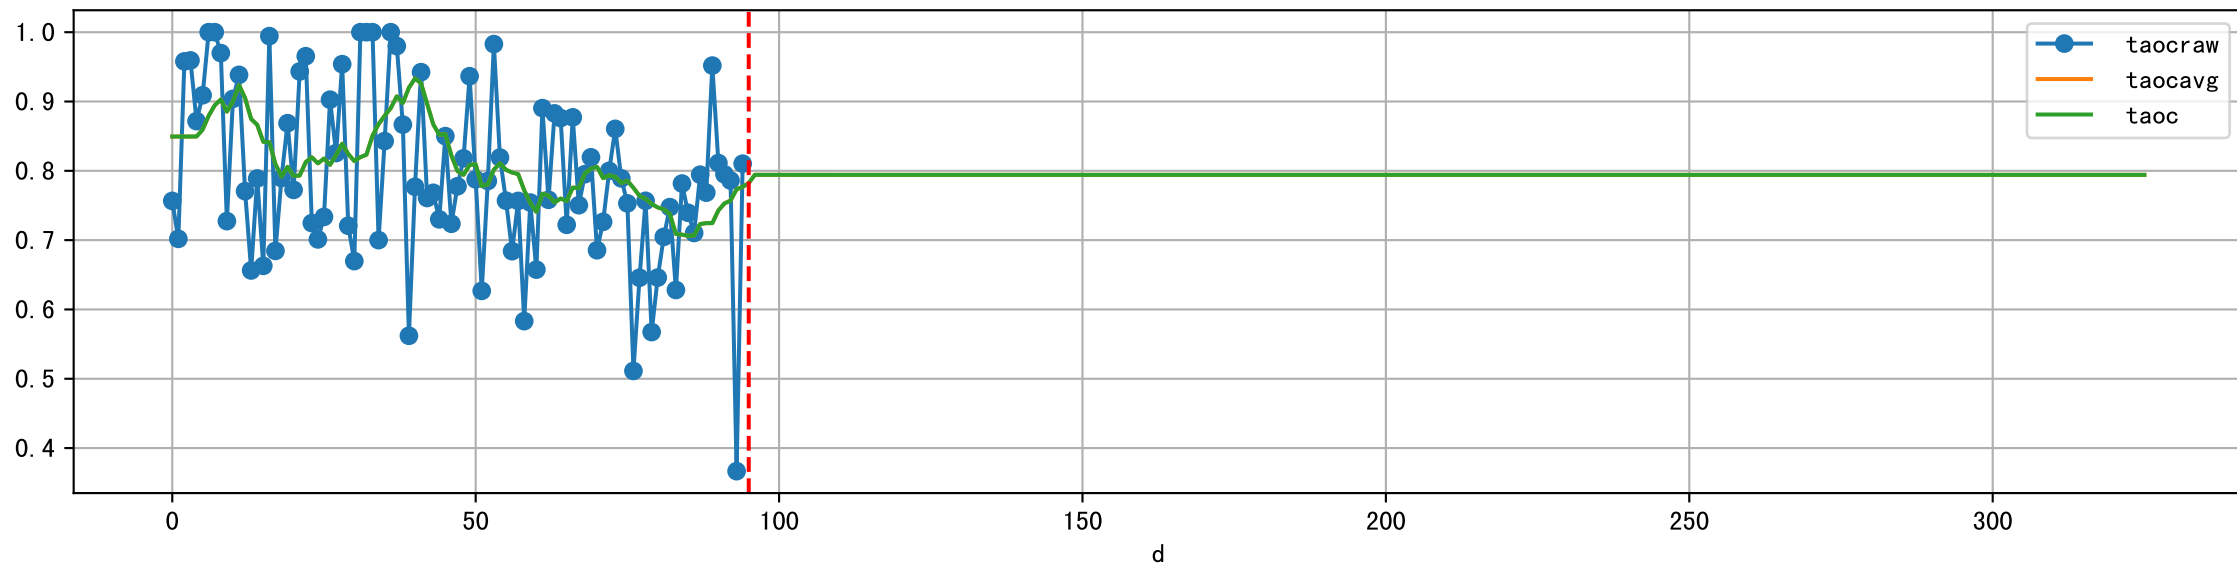

taocraw:-o', 'taocavg', 'taoc'], ['k0raw:-o', 'k0avg', 'k0'], ['k1raw:-o', 'k1avg', 'k1'], ['k2raw:-o', 'k2avg', 'k2'], ['Tblrrow:-o', 'Tblavg',

XX8 D:95 2025-12-11