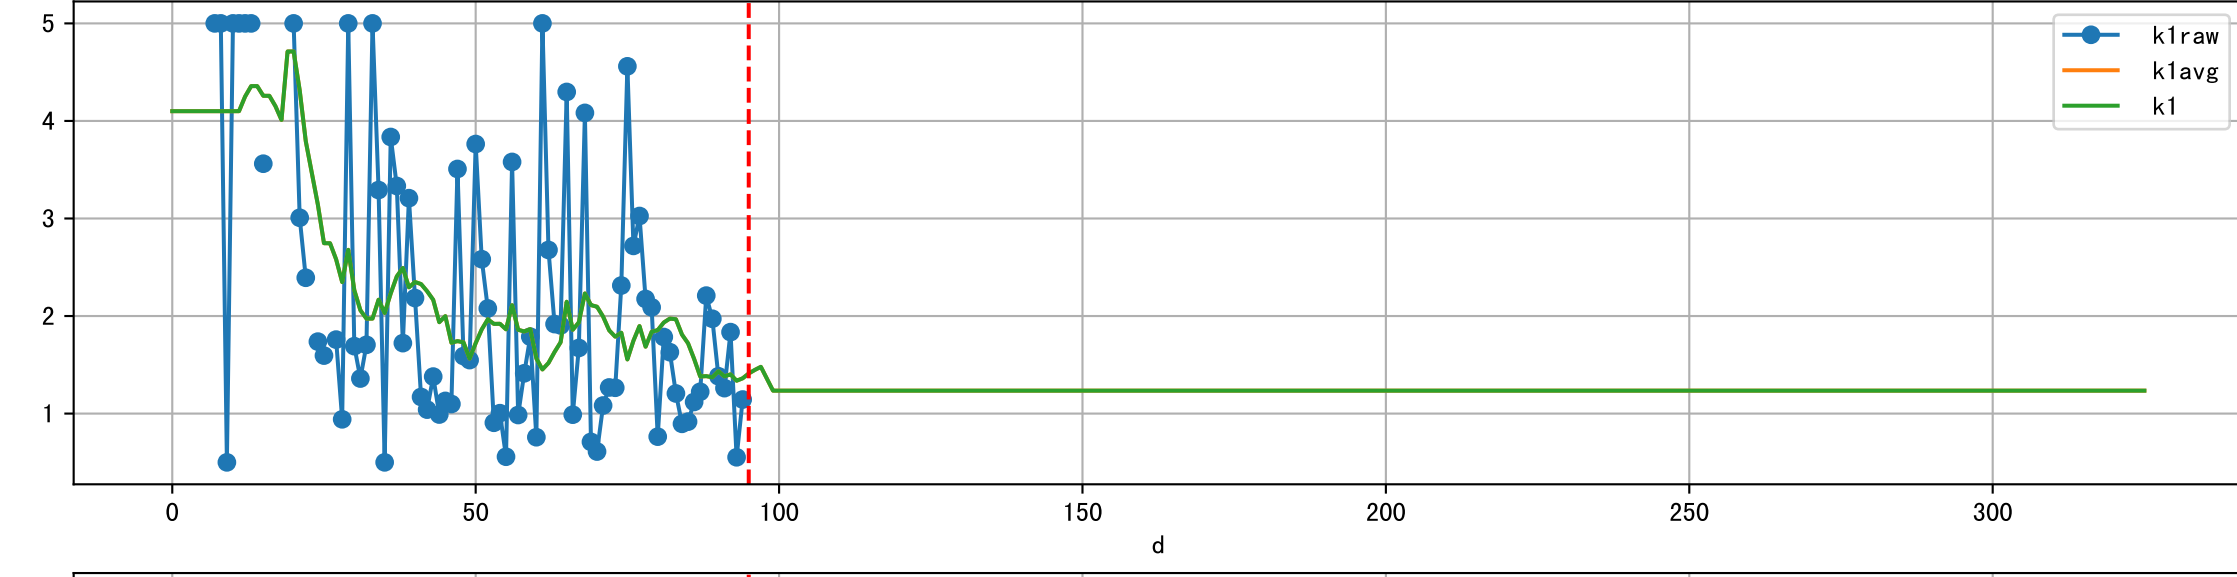

taocraw:-o', 'taocavg', 'taoc'], ['k0raw:-o', 'k0avg', 'k0'], ['k1raw:-o', 'k1avg', 'k1'], ['k2raw:-o', 'k2avg', 'k2'], ['Tblrrow:-o', 'Tblavg',

XX8 D:95 2025-12-11