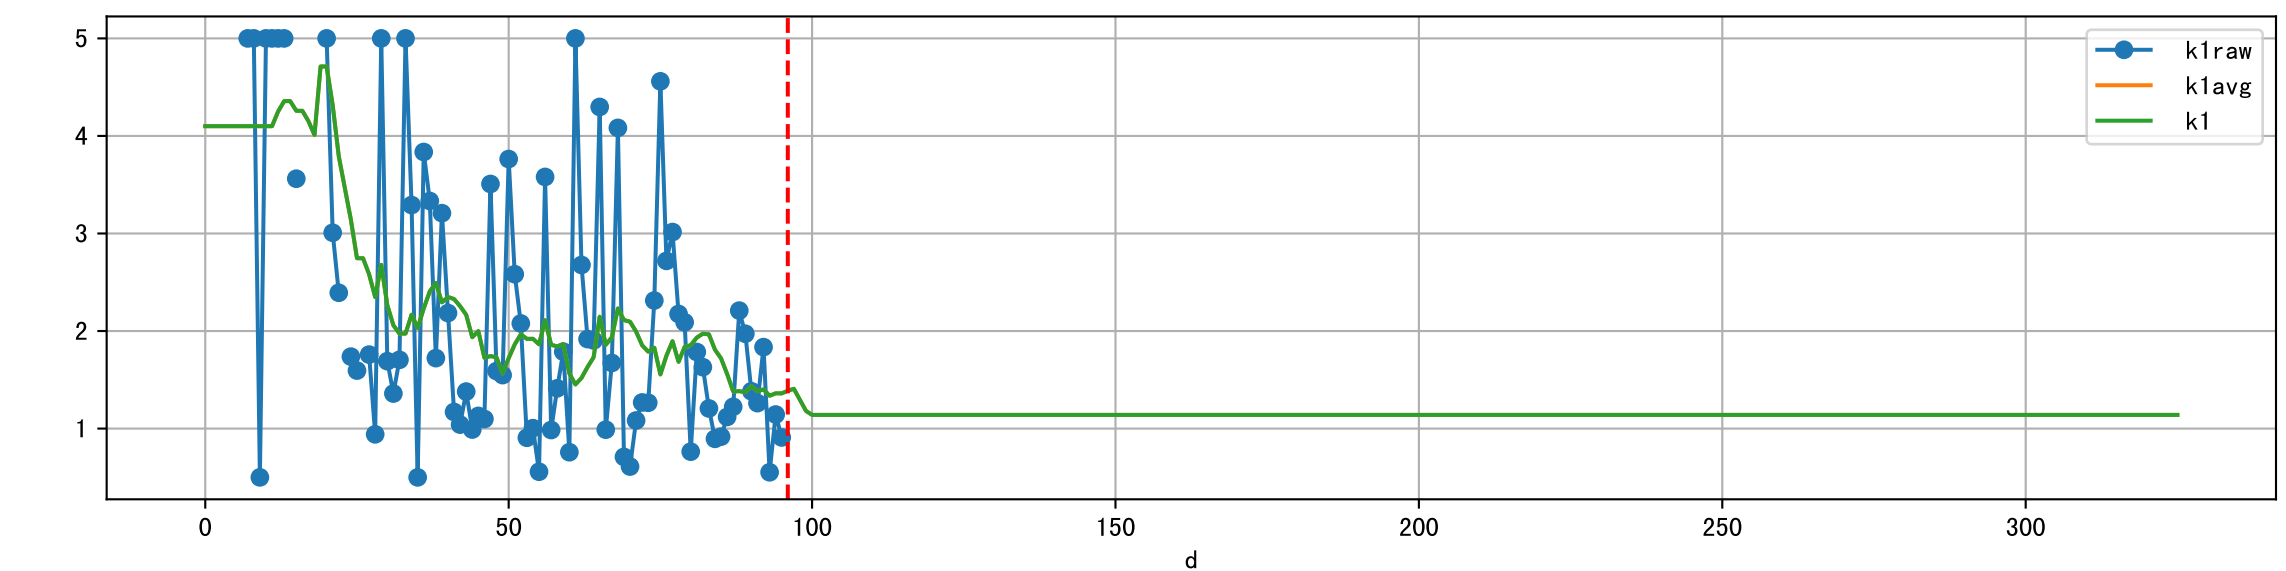

taocraw:-o', 'taocavg', 'taoc'], ['k0raw:-o', 'k0avg', 'k0'], ['k1raw:-o', 'k1avg', 'k1'], ['k2raw:-o', 'k2avg', 'k2'], ['Tblrrow:-o', 'Tblravg',

XX8 D:96 2025-12-12