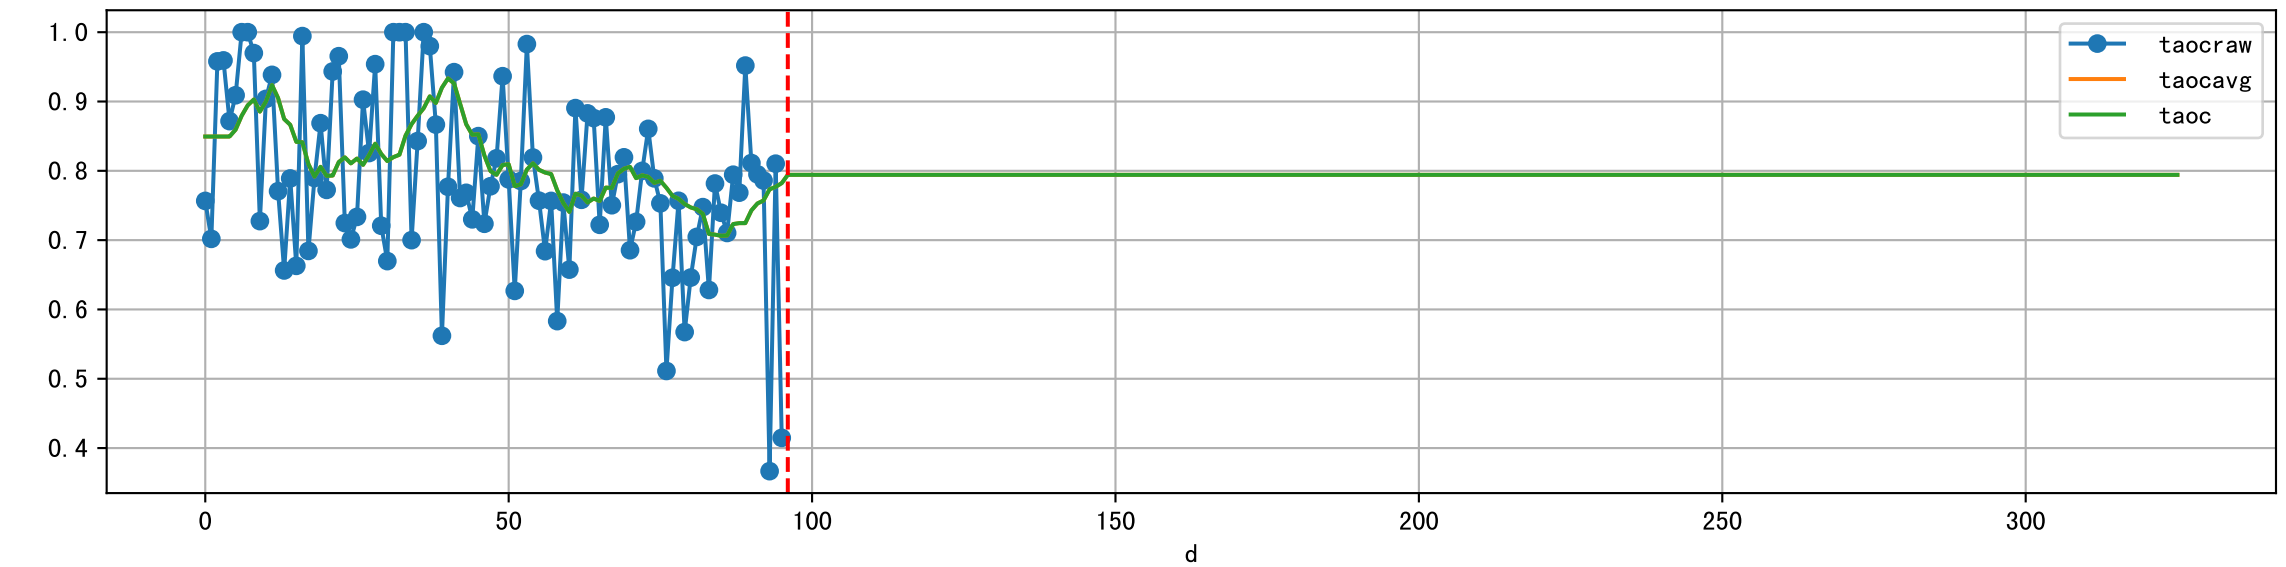

taocraw:-o', 'taocavg', 'taoc'], ['k0raw:-o', 'k0avg', 'k0'], ['k1raw:-o', 'k1avg', 'k1'], ['k2raw:-o', 'k2avg', 'k2'], ['Tblrrow:-o', 'Tblravg',

XX8 D:96 2025-12-12