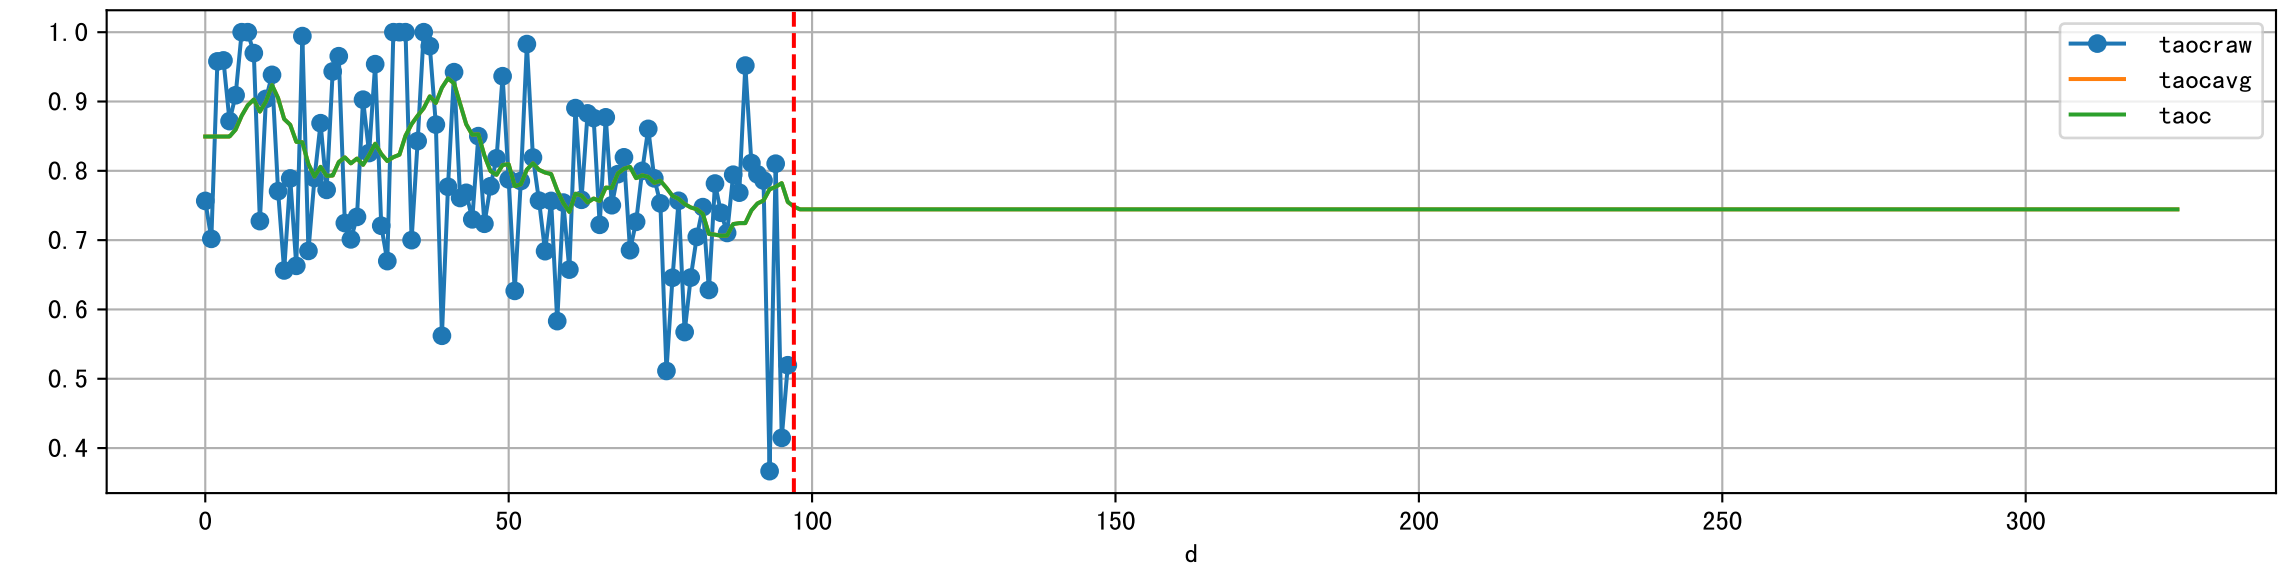

taocraw:-o', 'taocavg', 'taoc'], ['k0raw:-o', 'k0avg', 'k0'], ['k1raw:-o', 'k1avg', 'k1'], ['k2raw:-o', 'k2avg', 'k2'], ['Tblrrow:-o', 'Tblravg',

XX8 D:97 2025-12-13