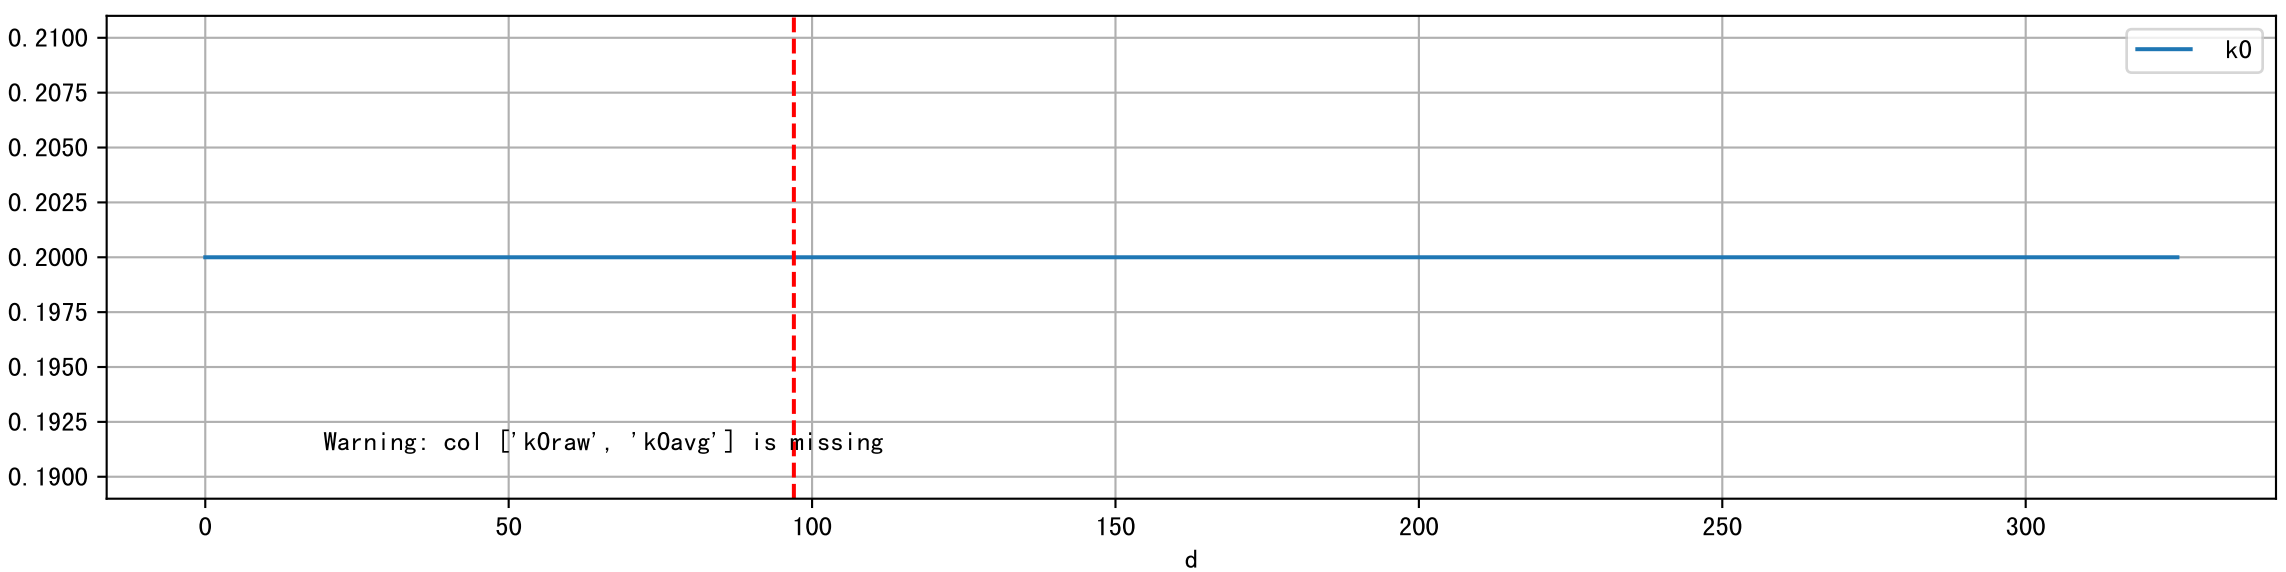

taocraw:-o', 'taocavg', 'taoc'], ['k0raw:-o', 'k0avg', 'k0'], ['k1raw:-o', 'k1avg', 'k1'], ['k2raw:-o', 'k2avg', 'k2'], ['Tblrrow:-o', 'Tblravg',

XX8 D:97 2025-12-13