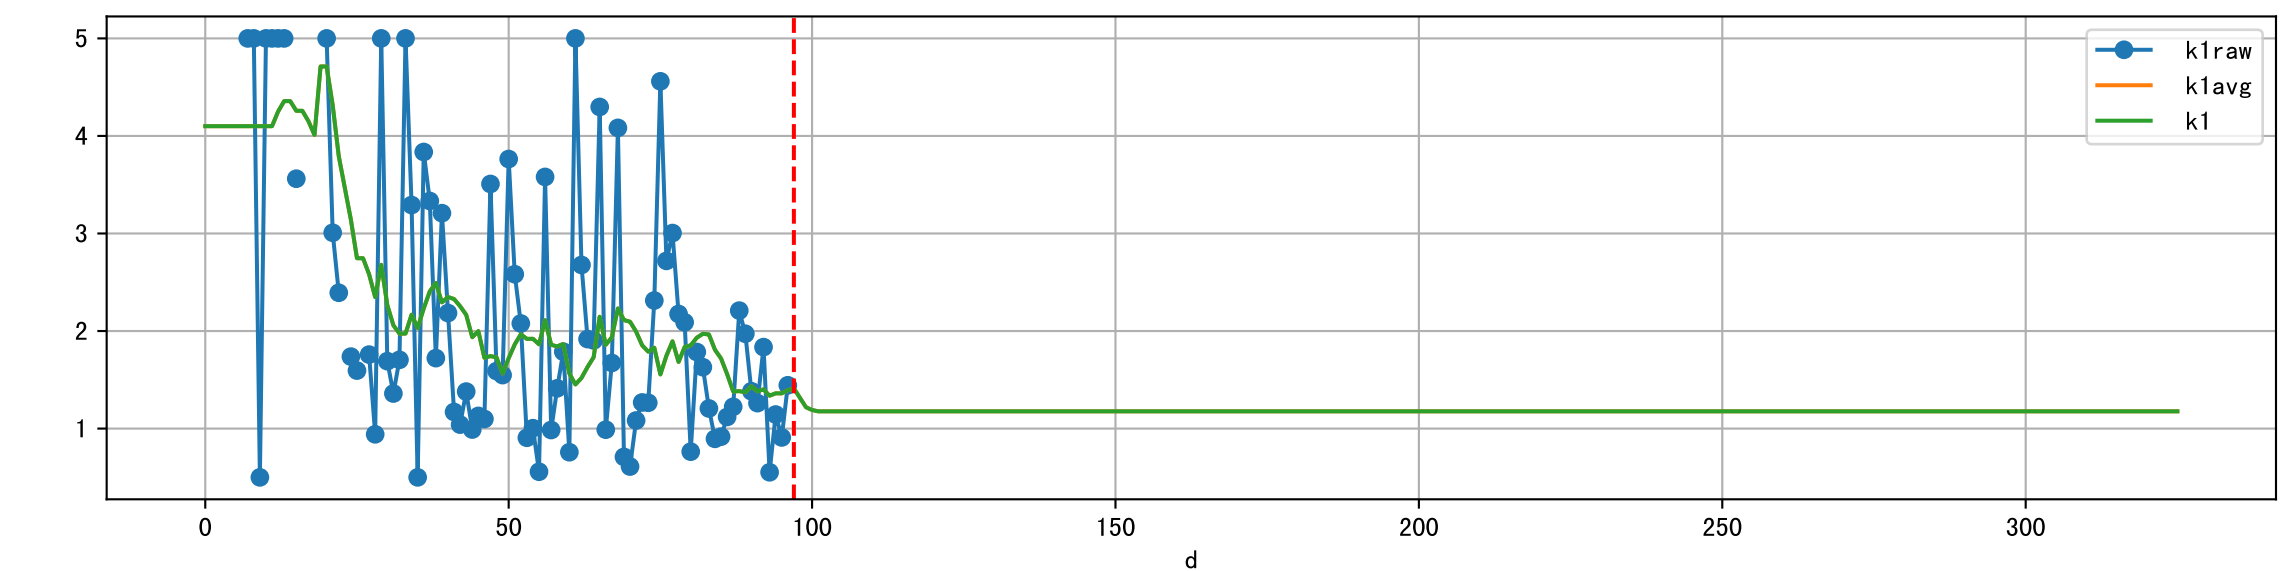

taocraw:-o', 'taocavg', 'taoc'], ['k0raw:-o', 'k0avg', 'k0'], ['k1raw:-o', 'k1avg', 'k1'], ['k2raw:-o', 'k2avg', 'k2'], ['Tblrrow:-o', 'Tblravg',

XX8 D:97 2025-12-13