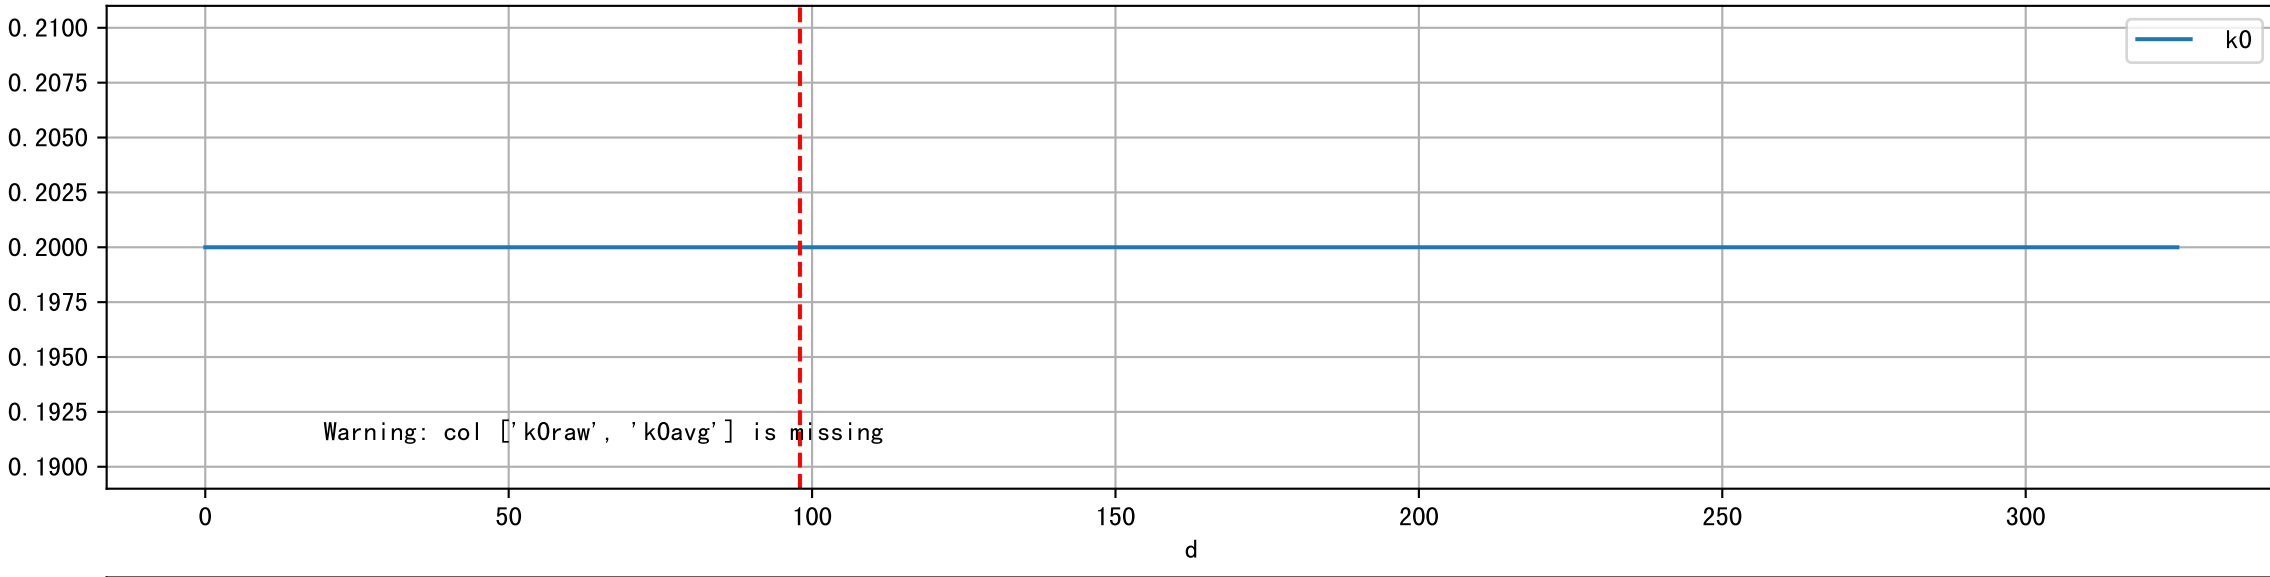

taocraw:-o', 'taocavg', 'taoc'], ['k0raw:-o', 'k0avg', 'k0'], ['k1raw:-o', 'k1avg', 'k1'], ['k2raw:-o', 'k2avg', 'k2'], ['Tblrrow:-o', 'Tblravg',

XX8 D:98 2025-12-14