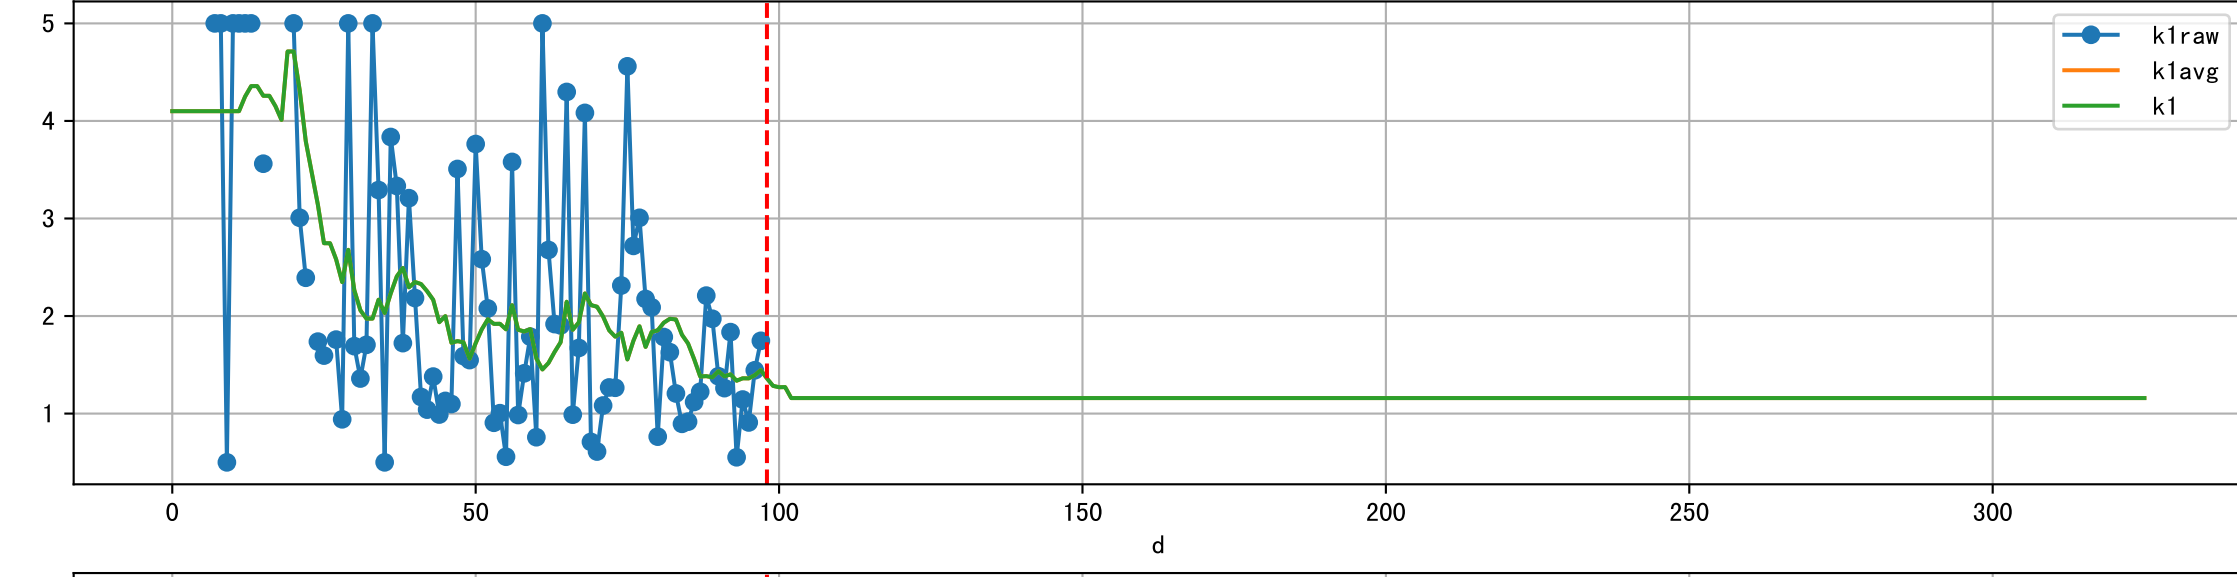

taocraw:-o', 'taocavg', 'taoc'], ['k0raw:-o', 'k0avg', 'k0'], ['k1raw:-o', 'k1avg', 'k1'], ['k2raw:-o', 'k2avg', 'k2'], ['Tblrrow:-o', 'Tblravg',

XX8 D:98 2025-12-14