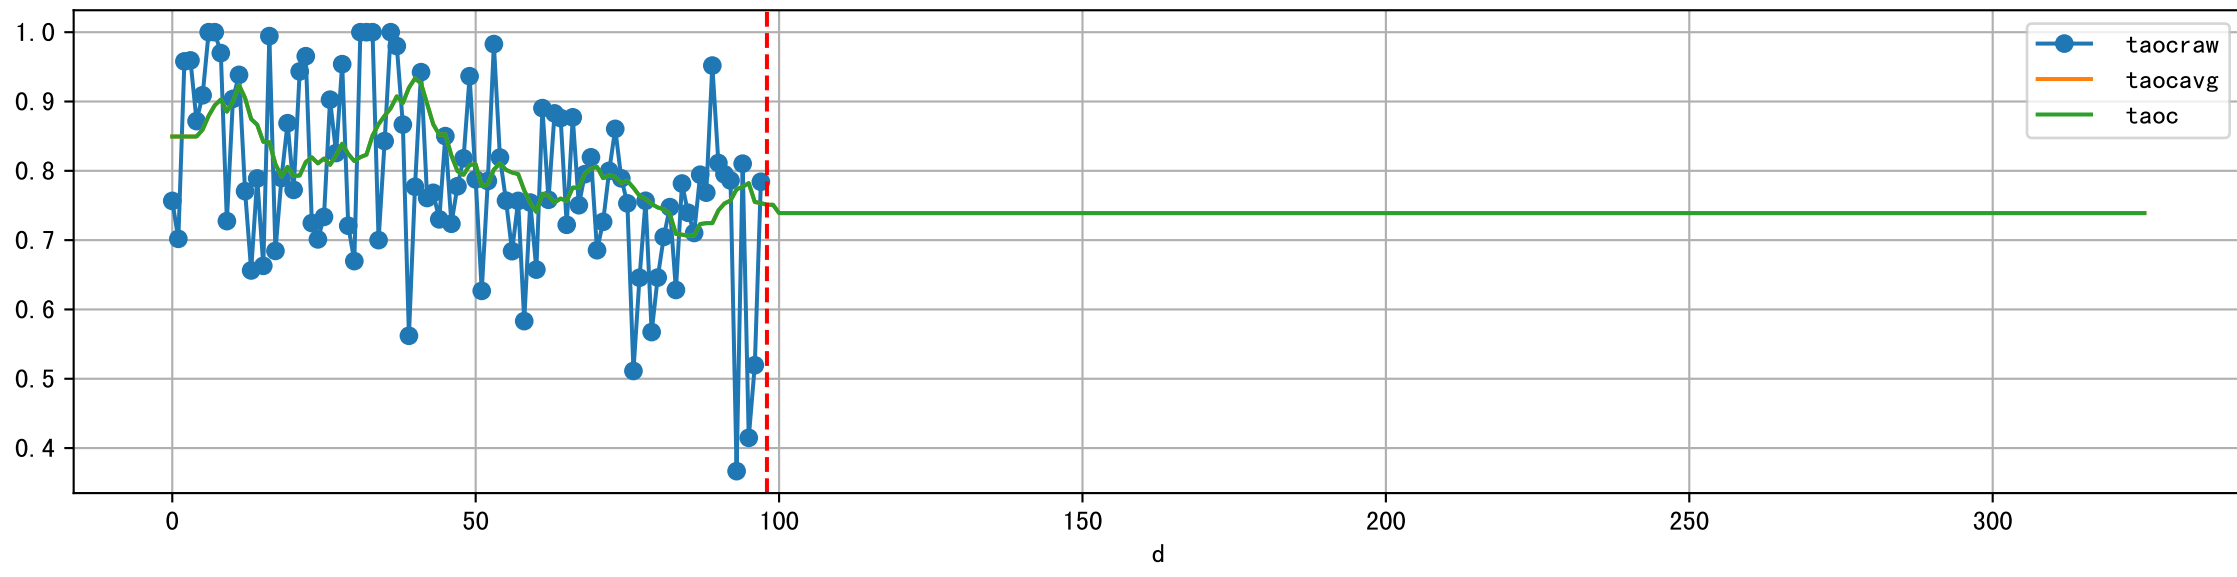

taocraw:-o', 'taocavg', 'taoc'], ['k0raw:-o', 'k0avg', 'k0'], ['k1raw:-o', 'k1avg', 'k1'], ['k2raw:-o', 'k2avg', 'k2'], ['Tblrrow:-o', 'Tblravg',

XX8 D:98 2025-12-14