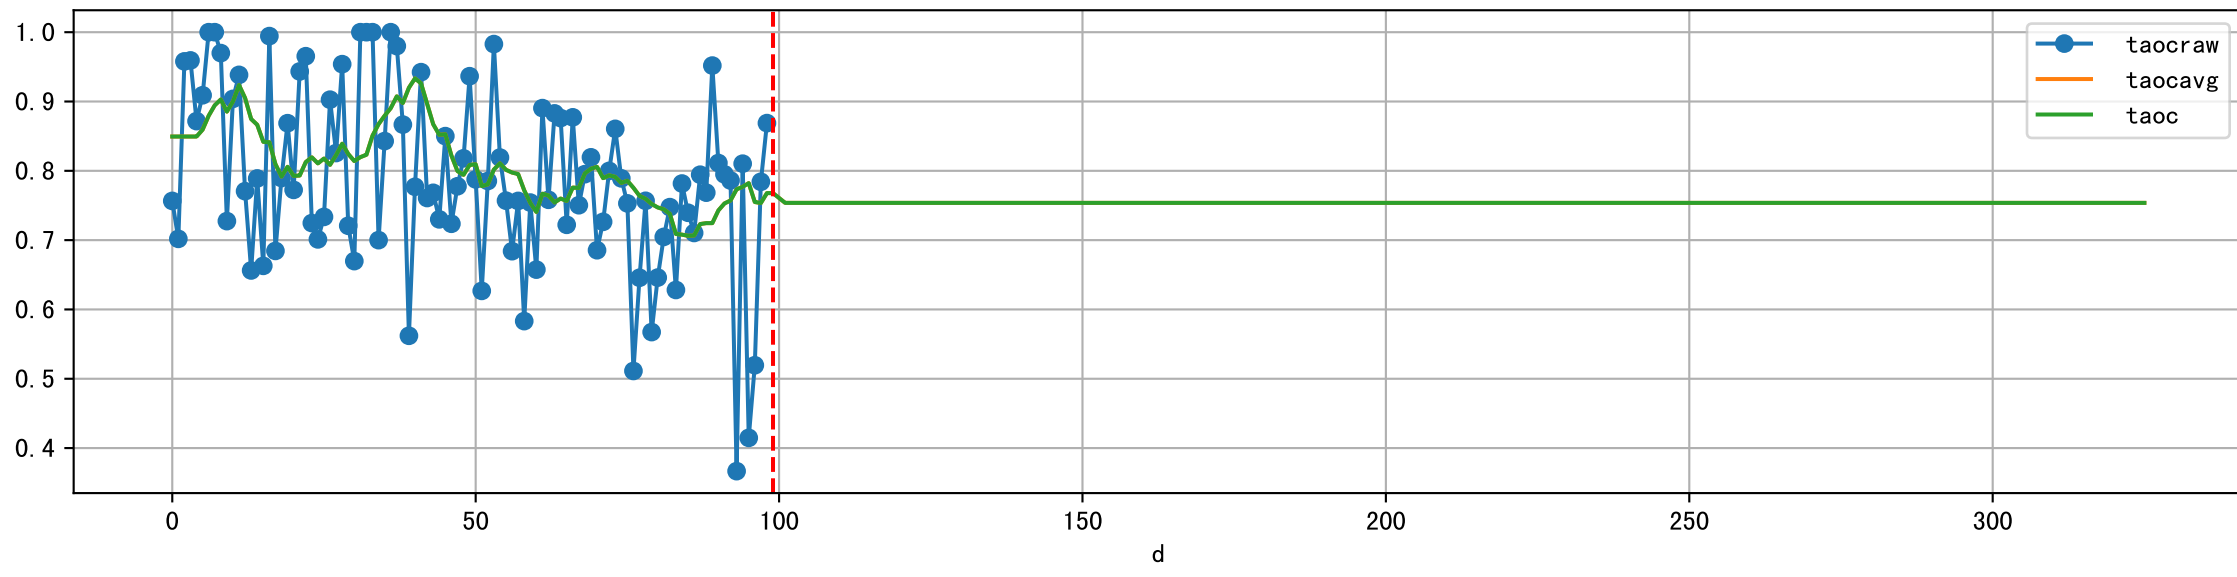

taocraw:-o', 'taocavg', 'taoc'], ['k0raw:-o', 'k0avg', 'k0'], ['k1raw:-o', 'k1avg', 'k1'], ['k2raw:-o', 'k2avg', 'k2'], ['Tblrrow:-o', 'Tblavg',

XX8 D:99 2025-12-15