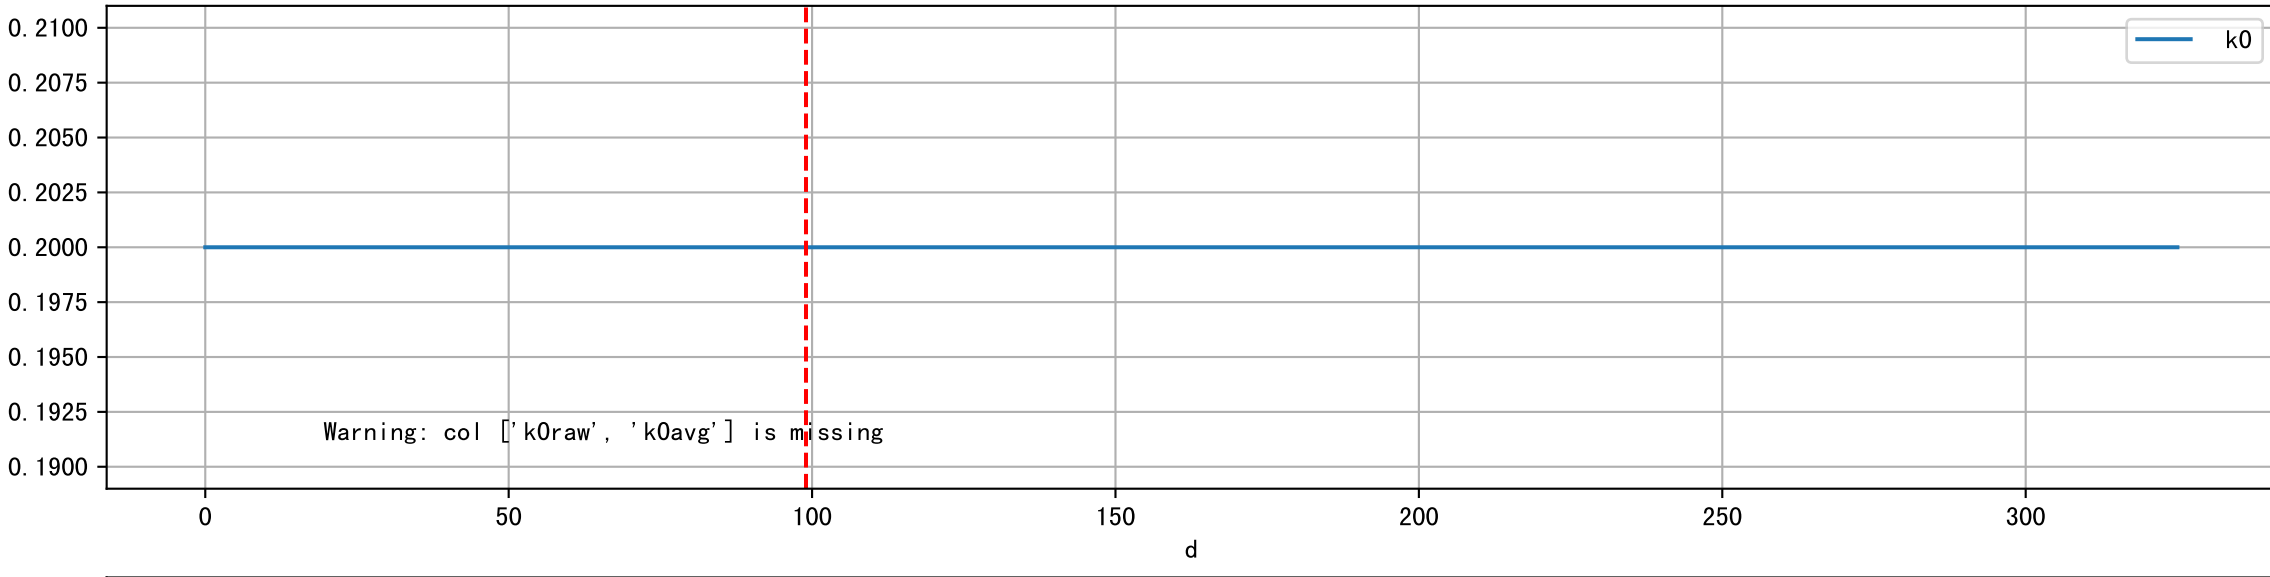

taocraw:-o', 'taocavg', 'taoc'], ['k0raw:-o', 'k0avg', 'k0'], ['k1raw:-o', 'k1avg', 'k1'], ['k2raw:-o', 'k2avg', 'k2'], ['Tblrrow:-o', 'Tblavg',

XX8 D:99 2025-12-15