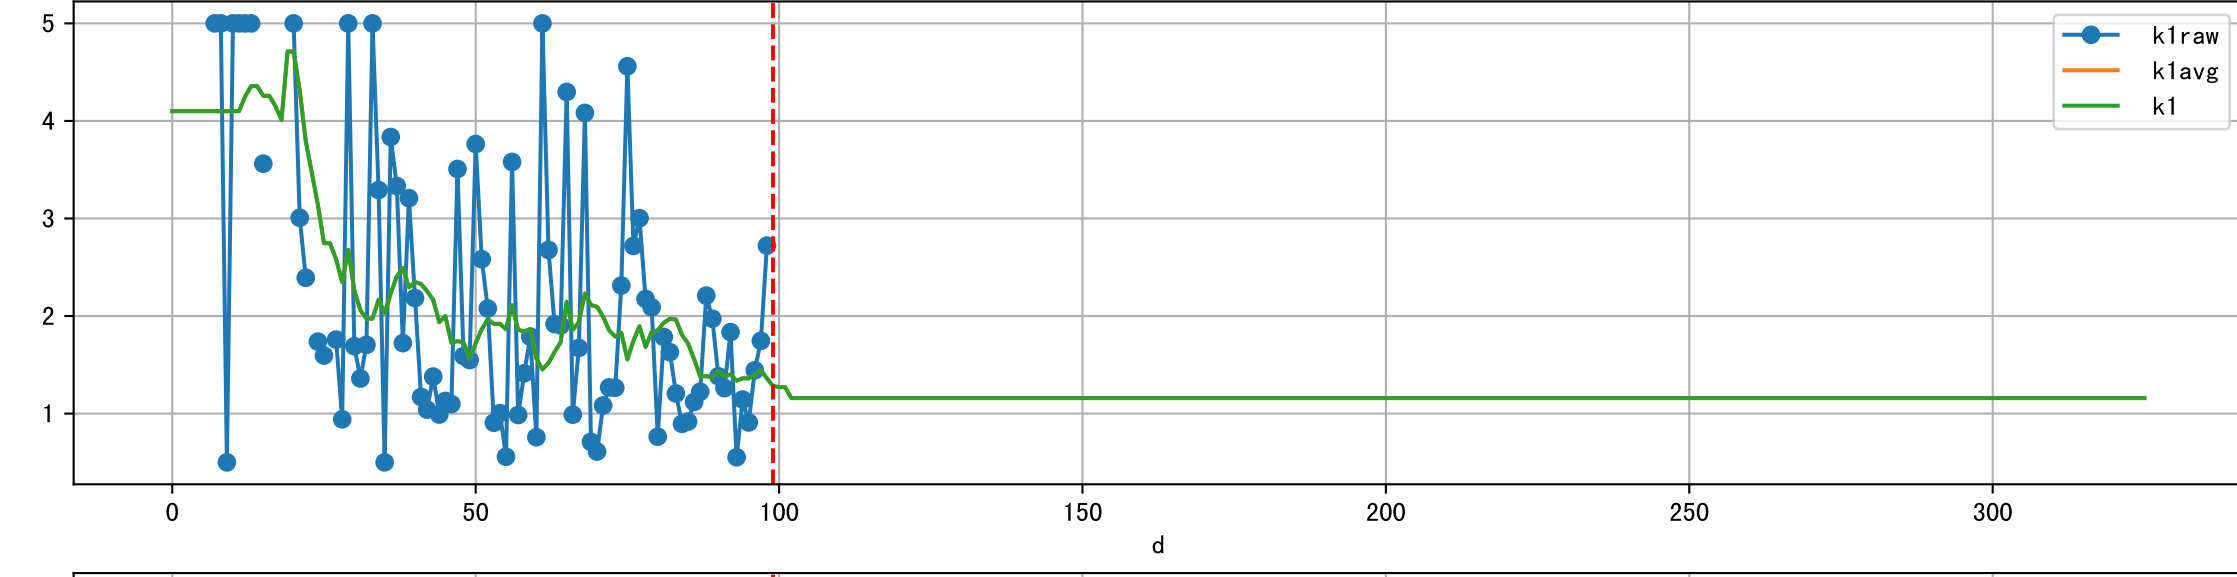

taocraw:-o', 'taocavg', 'taoc'], ['k0raw:-o', 'k0avg', 'k0'], ['k1raw:-o', 'k1avg', 'k1'], ['k2raw:-o', 'k2avg', 'k2'], ['Tblrrow:-o', 'Tblavg',

XX8 D:99 2025-12-15