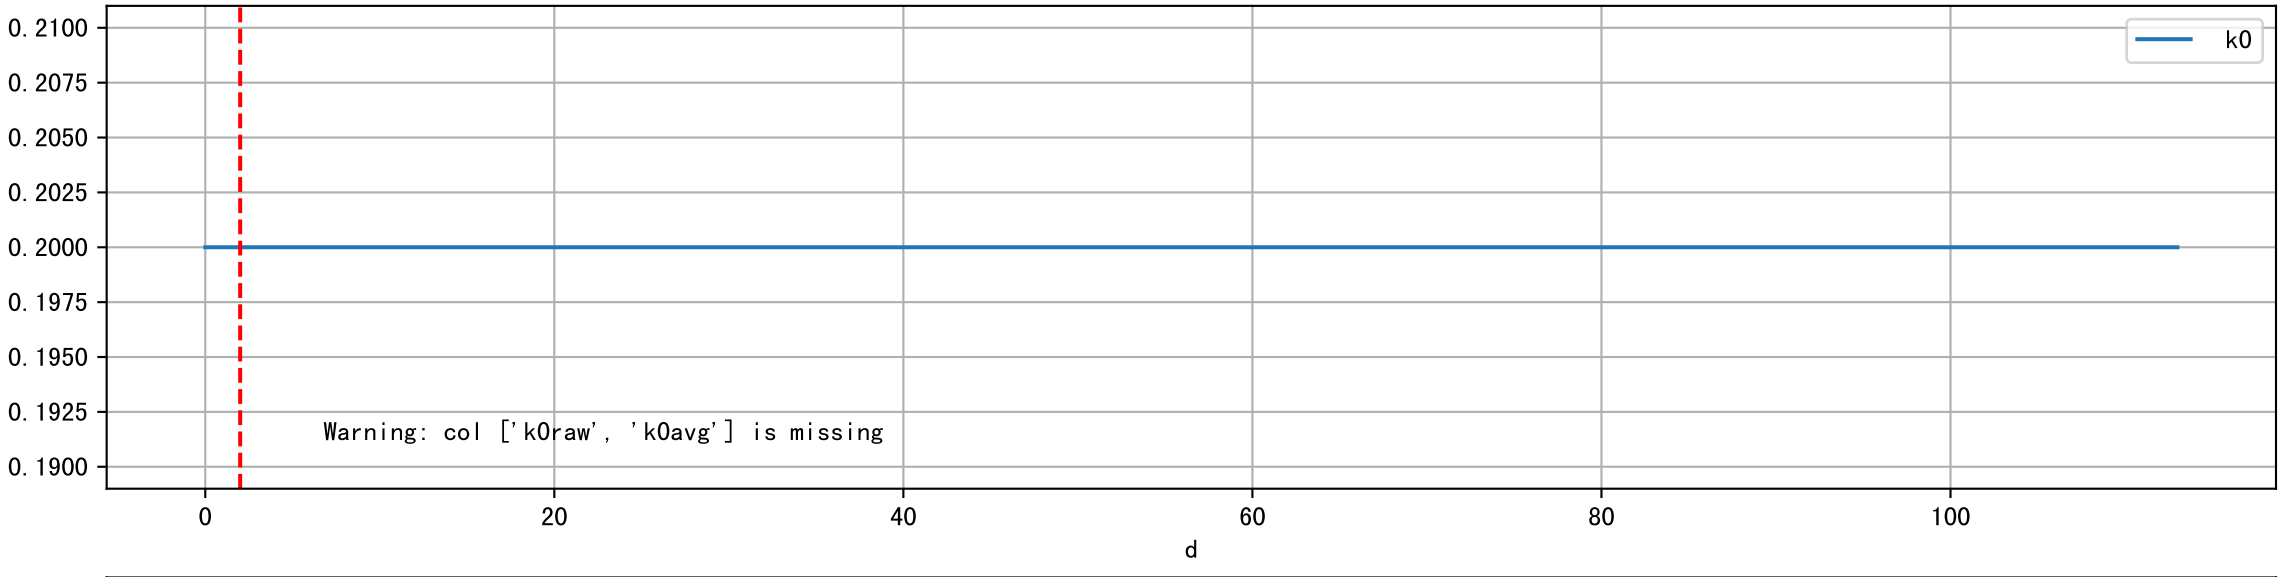

taocraw:-o', 'taocavg', 'taoc'], ['k0raw:-o', 'k0avg', 'k0'], ['k1raw:-o', 'k1avg', 'k1'], ['k2raw:-o', 'k2avg', 'k2'], ['Tblraw:-o', 'Tblavg',

L2 D:1 2026-04-08