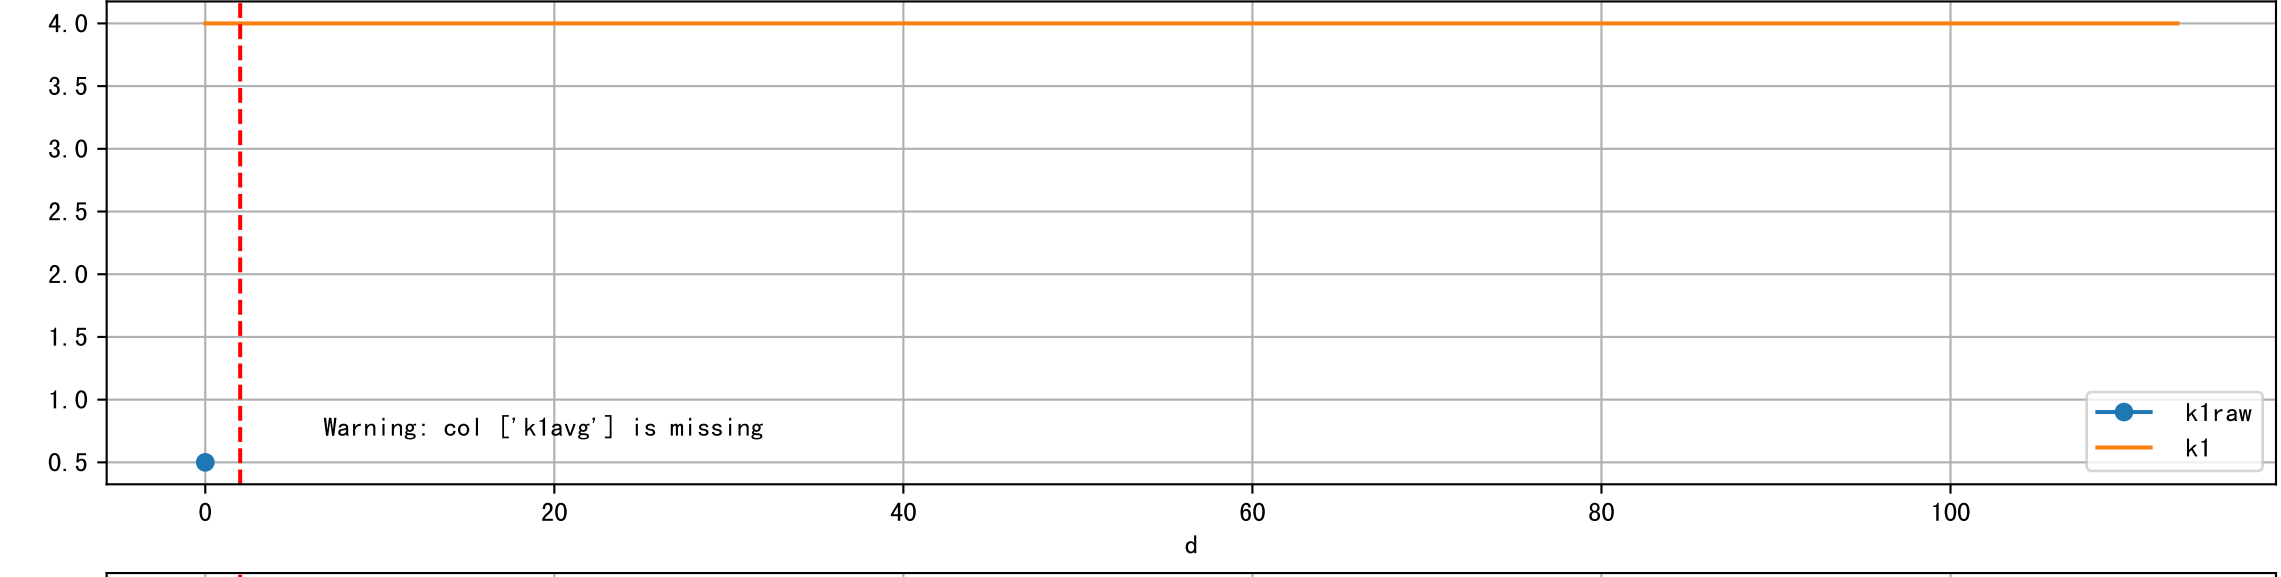

taocraw:-o', 'taocavg', 'taoc'], ['k0raw:-o', 'k0avg', 'k0'], ['k1raw:-o', 'k1avg', 'k1'], ['k2raw:-o', 'k2avg', 'k2'], ['Tblraw:-o', 'Tblavg',

L2 D:1 2026-04-08