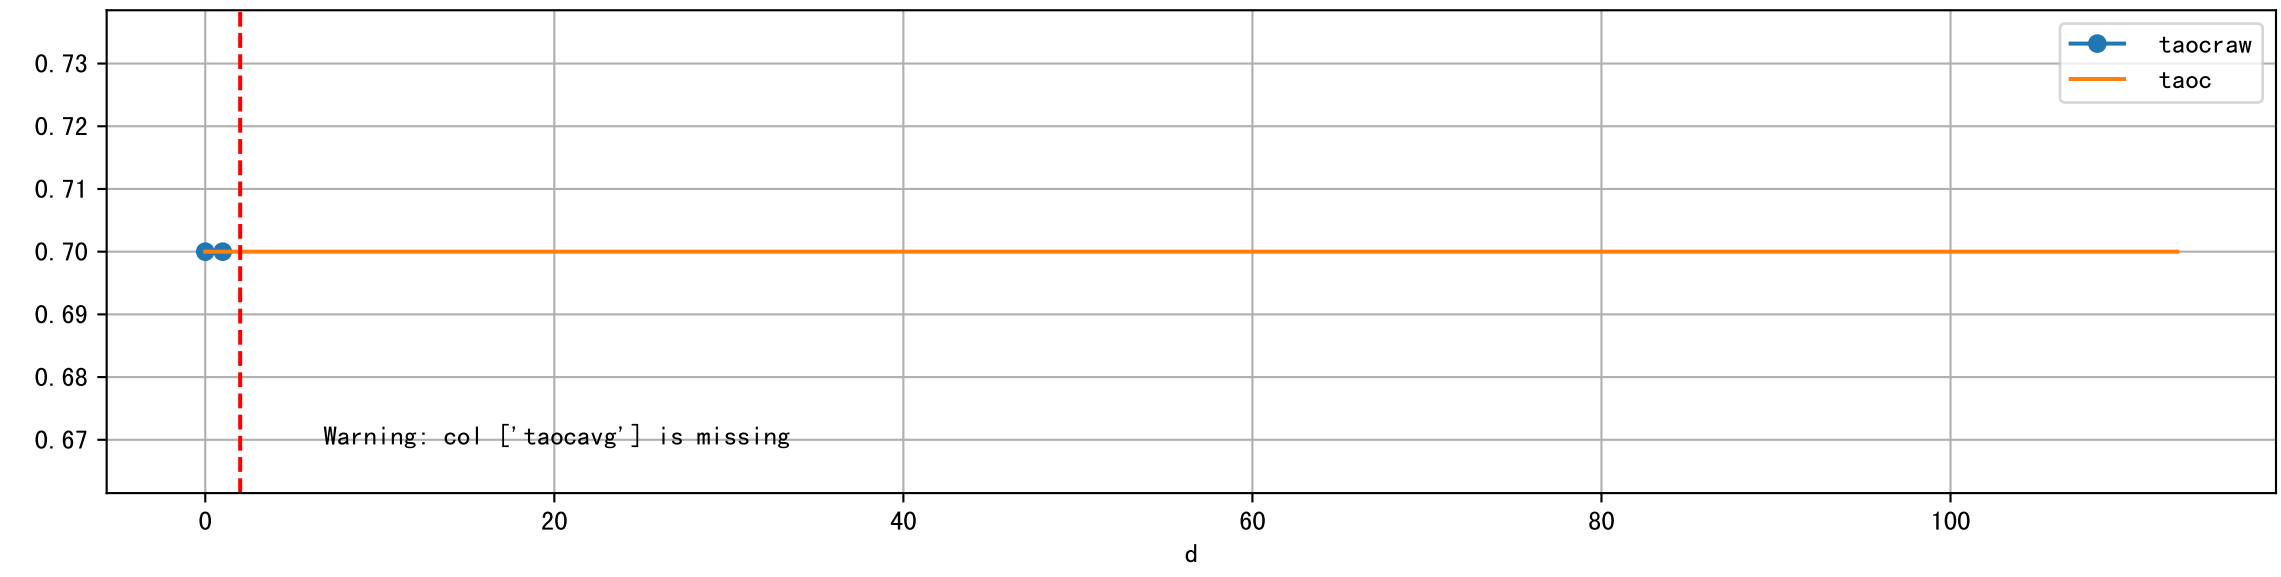

taocraw:-o', 'taocavg', 'taoc'], ['k0raw:-o', 'k0avg', 'k0'], ['k1raw:-o', 'k1avg', 'k1'], ['k2raw:-o', 'k2avg', 'k2'], ['Tblraw:-o', 'Tblavg',

L2 D:1 2026-04-08