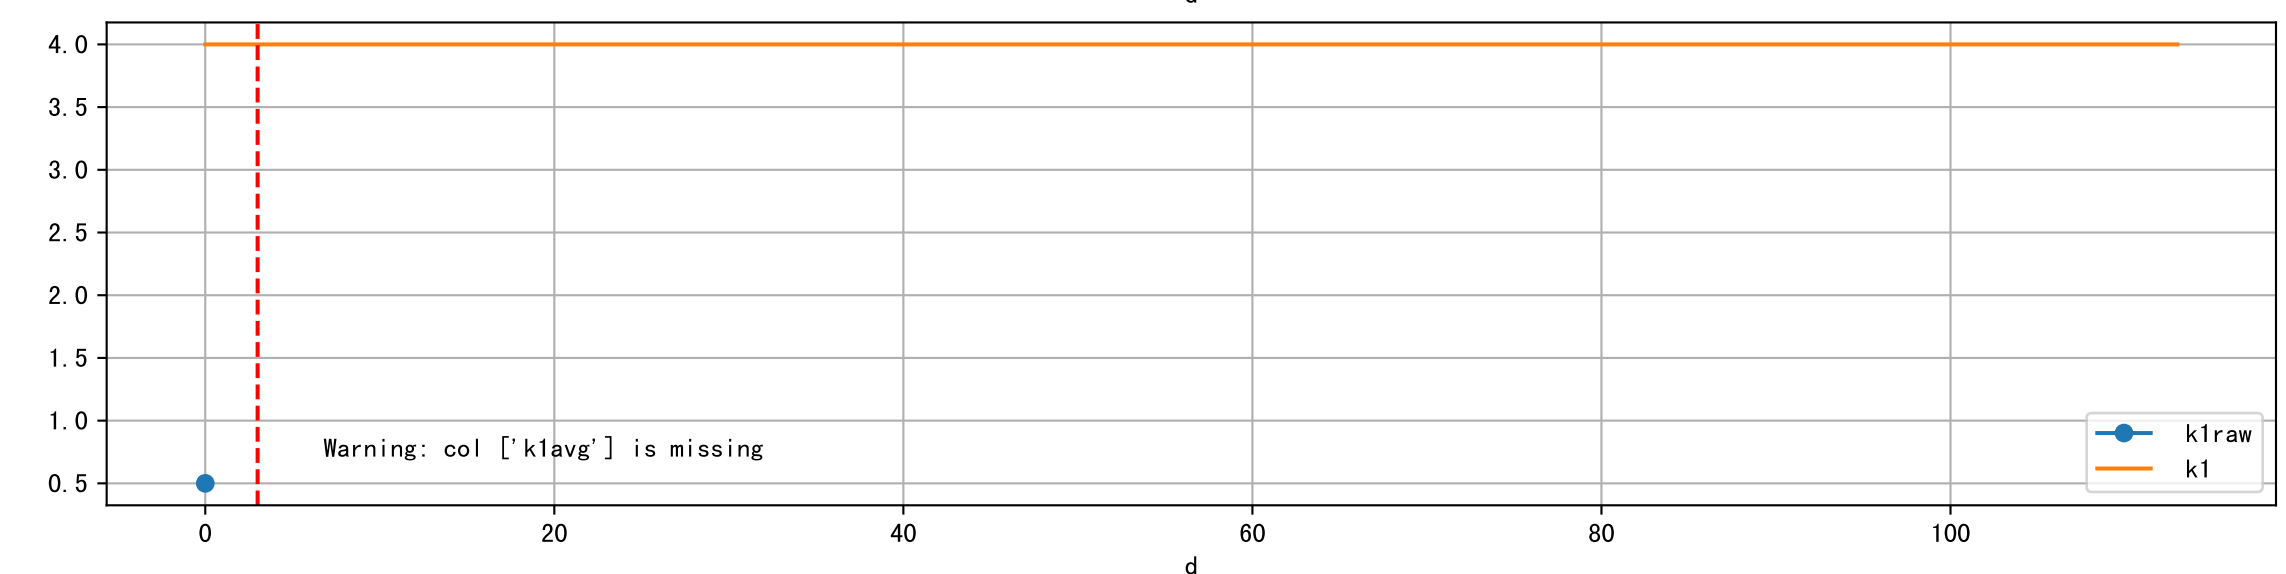

taocraw: -o', 'taocavg', 'taoc'], ['k0raw: -o', 'k0avg', 'k0'], ['k1raw: -o', 'k1avg', 'k1'], ['k2raw: -o', 'k2avg', 'k2'], ['Tblraw: -o', 'Tblavg',

L2 D:1 2026-04-08