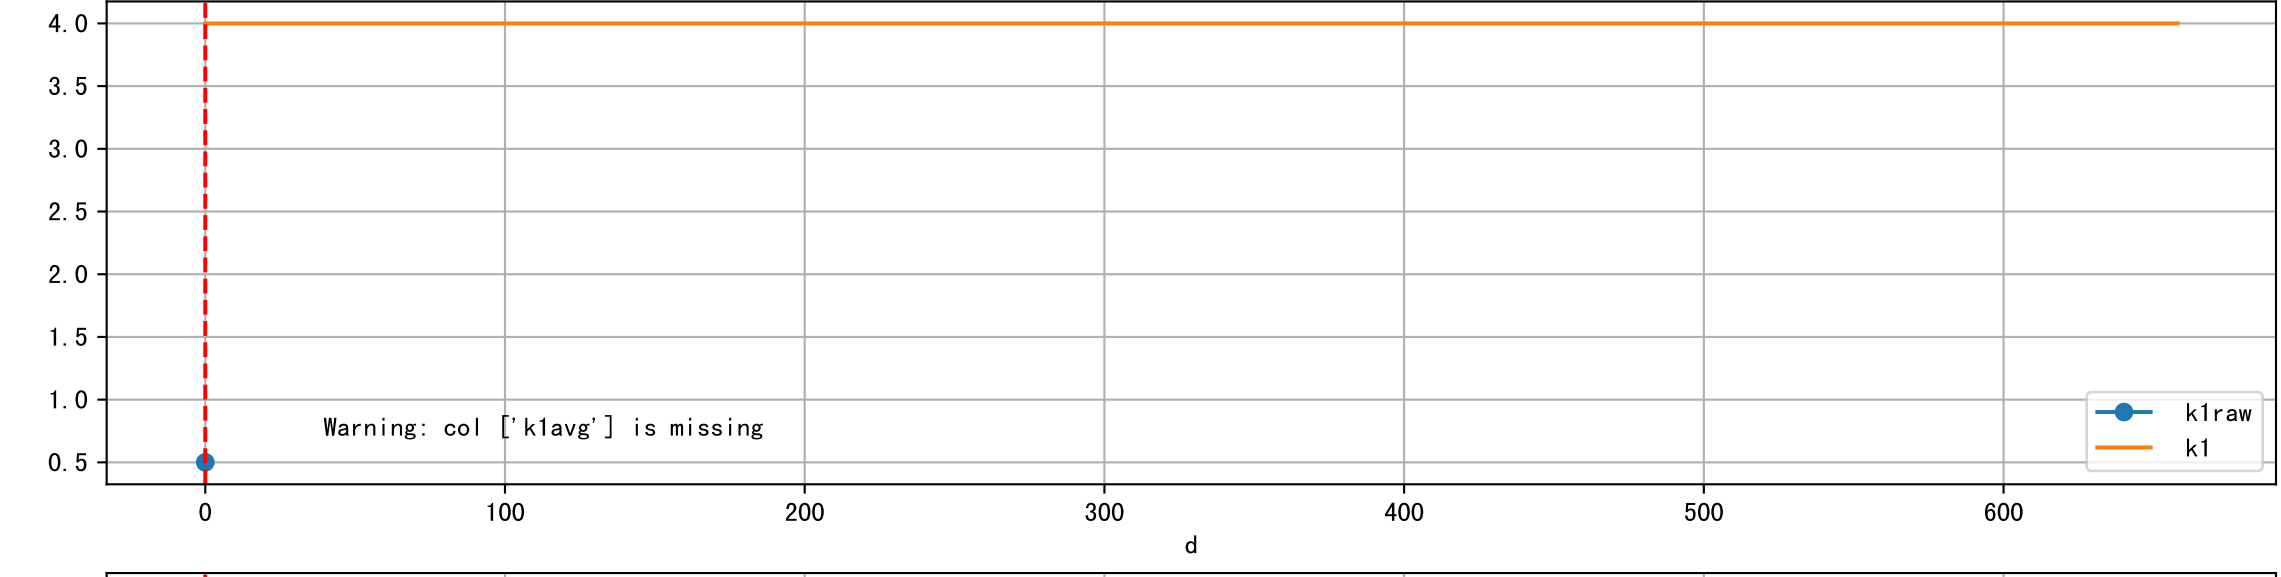

taocraw:-o', 'taocavg', 'taoc'], ['k0raw:-o', 'k0avg', 'k0'], ['k1raw:-o', 'k1avg', 'k1'], ['k2raw:-o', 'k2avg', 'k2'], ['Tblrw:-o', 'Tblavg',

PS1 D:1 2026-03-01