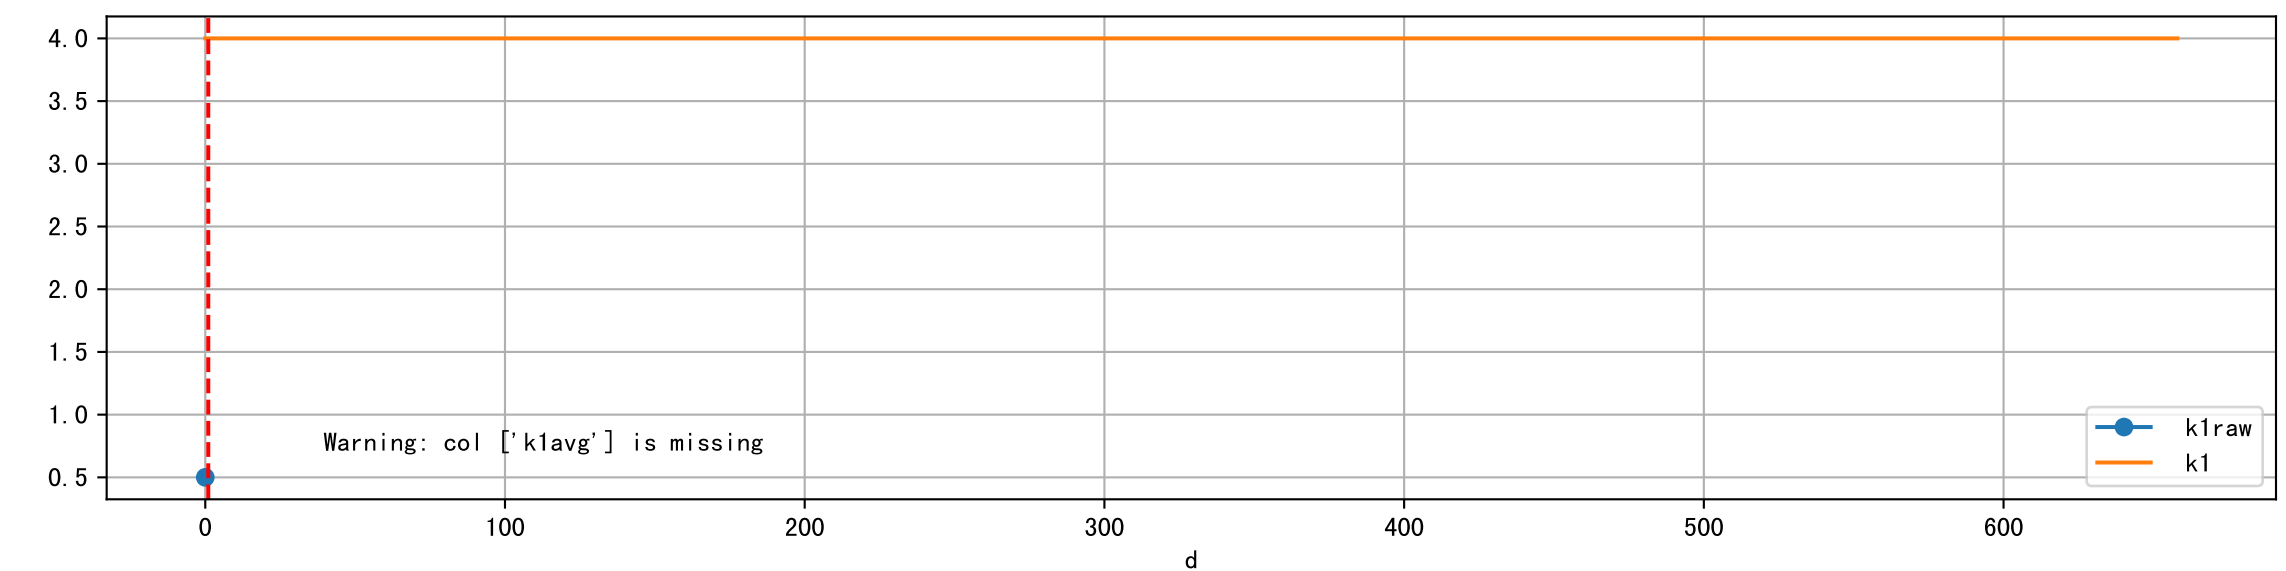

taocraw:-o', 'taocavg', 'taoc'], ['k0raw:-o', 'k0avg', 'k0'], ['k1raw:-o', 'k1avg', 'k1'], ['k2raw:-o', 'k2avg', 'k2'], ['Tblrw:-o', 'Tblavg',

PS1 D:2 2026-03-02