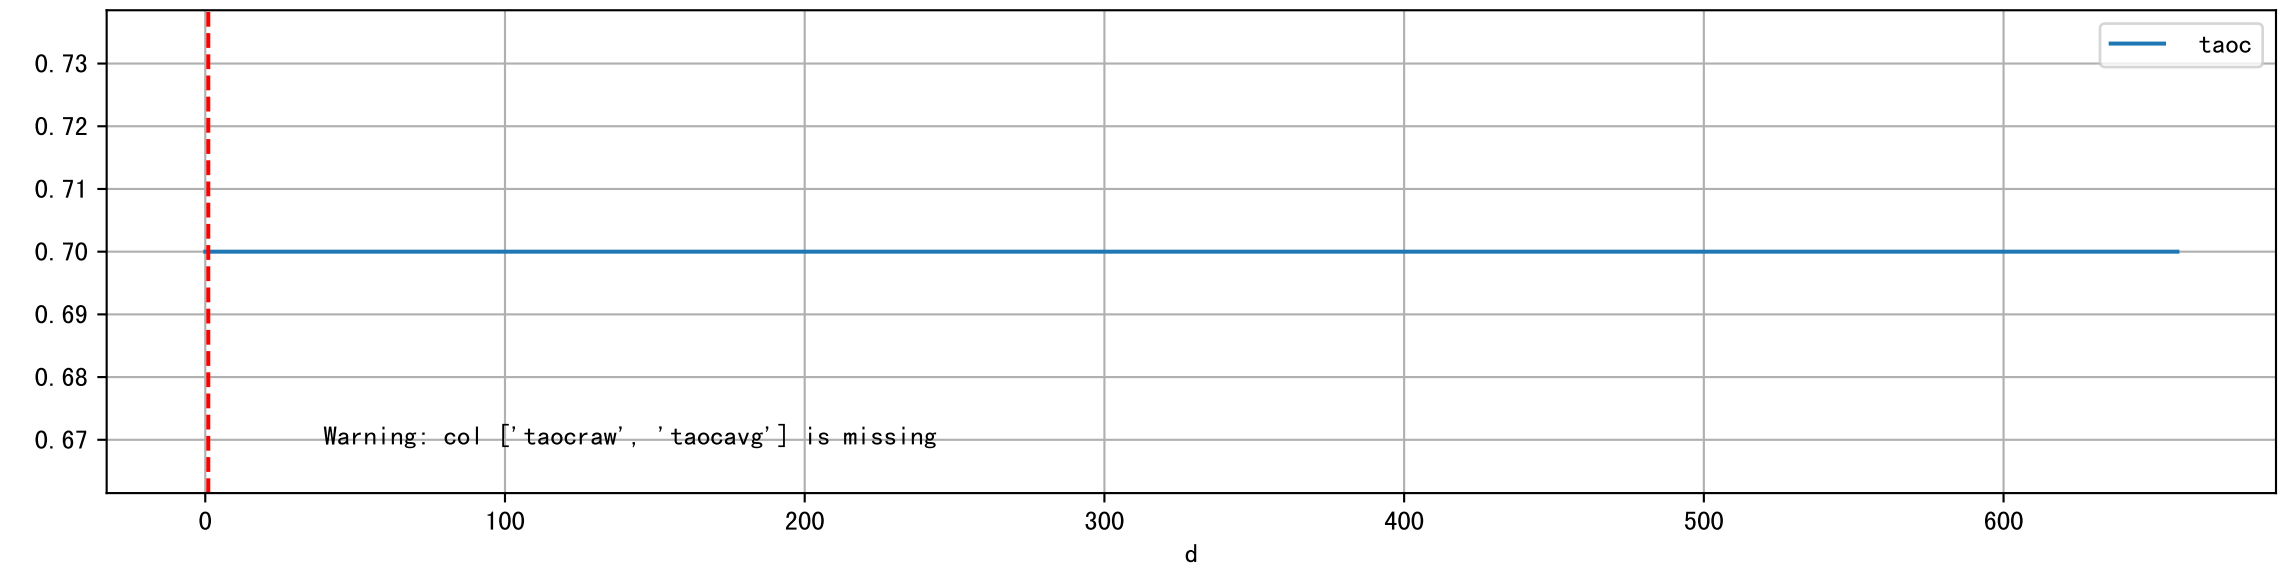

taocraw:-o', 'taocavg', 'taoc'], ['k0raw:-o', 'k0avg', 'k0'], ['k1raw:-o', 'k1avg', 'k1'], ['k2raw:-o', 'k2avg', 'k2'], ['Tblrw:-o', 'Tblavg',

PS1 D:2 2026-03-02