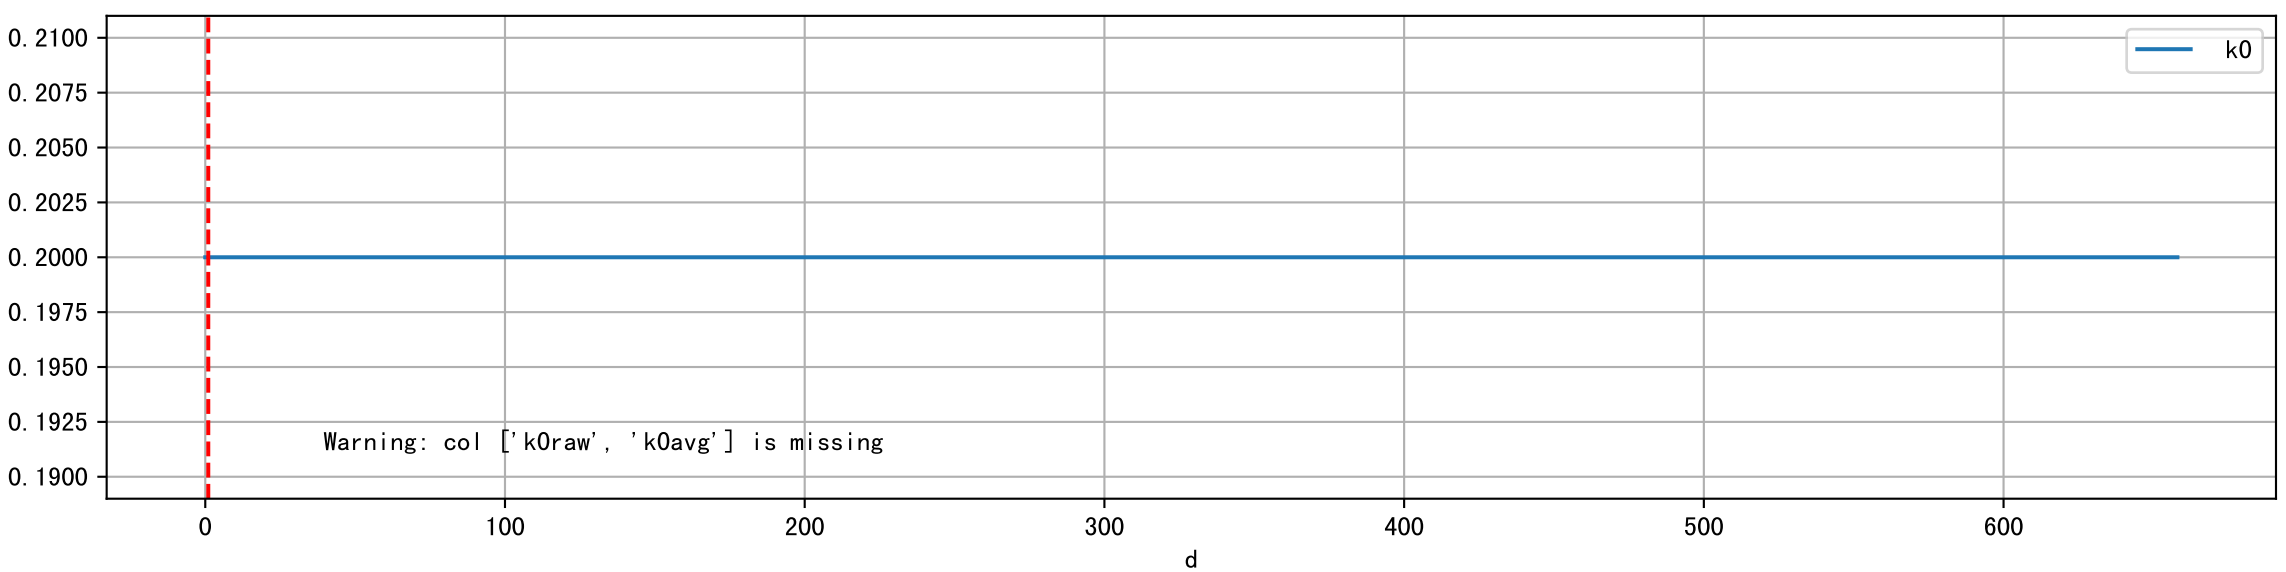

taocraw:-o', 'taocavg', 'taoc'], ['k0raw:-o', 'k0avg', 'k0'], ['k1raw:-o', 'k1avg', 'k1'], ['k2raw:-o', 'k2avg', 'k2'], ['Tblrw:-o', 'Tblavg',

PS1 D:2 2026-03-02