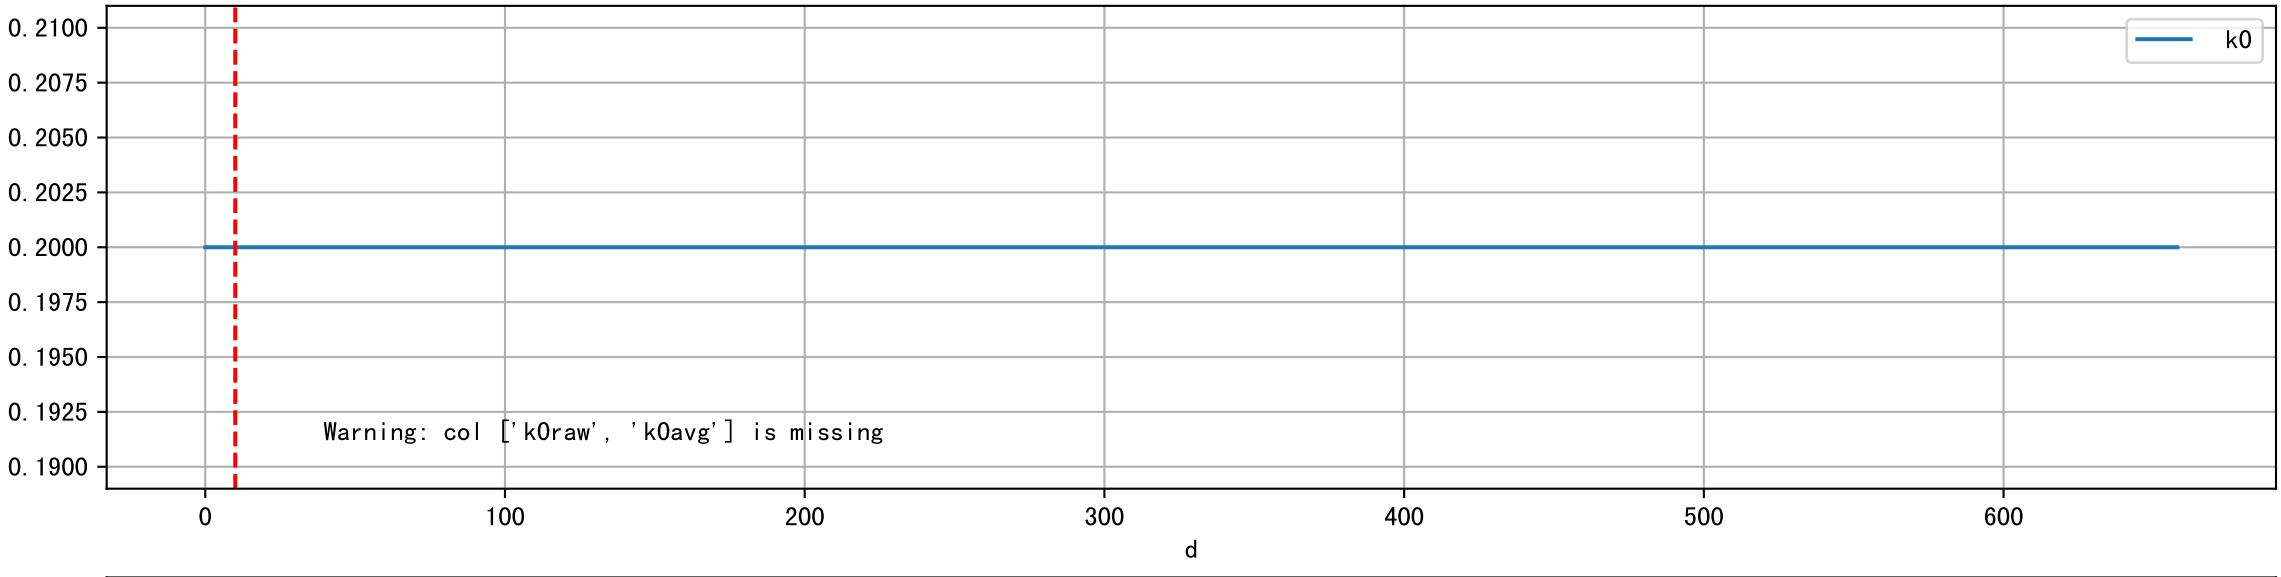

taocraw:-o', 'taocavg', 'taoc'], ['k0raw:-o', 'k0avg', 'k0'], ['k1raw:-o', 'k1avg', 'k1'], ['k2raw:-o', 'k2avg', 'k2'], ['Tblrrow:-o', 'Tblravg',

PS1 D:11 2026-03-11