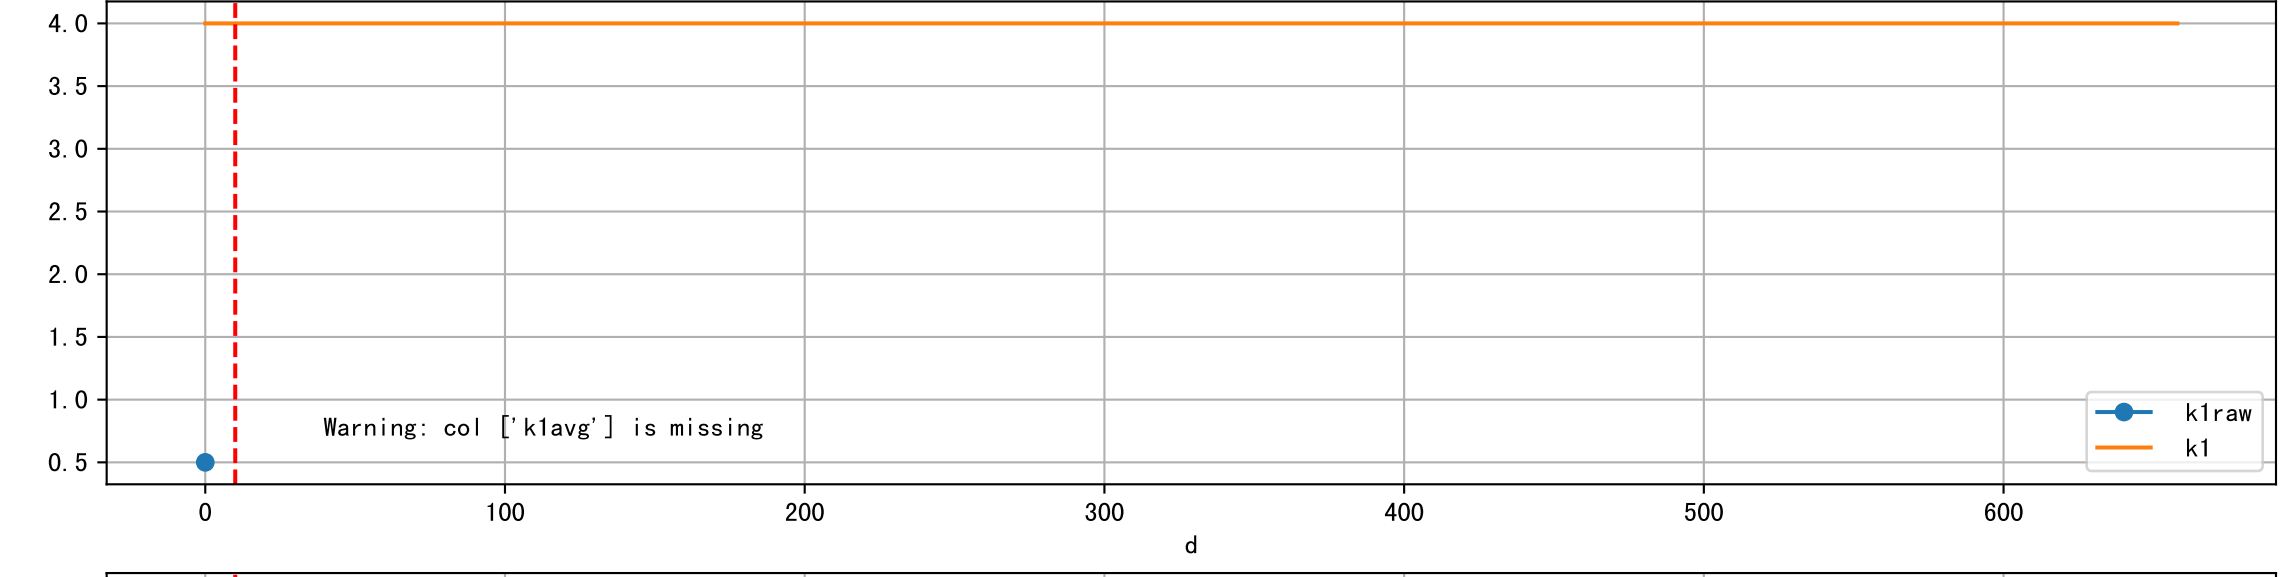

taocraw:-o', 'taocavg', 'taoc'], ['k0raw:-o', 'k0avg', 'k0'], ['k1raw:-o', 'k1avg', 'k1'], ['k2raw:-o', 'k2avg', 'k2'], ['Tblrrow:-o', 'Tblravg',

PS1 D:11 2026-03-11