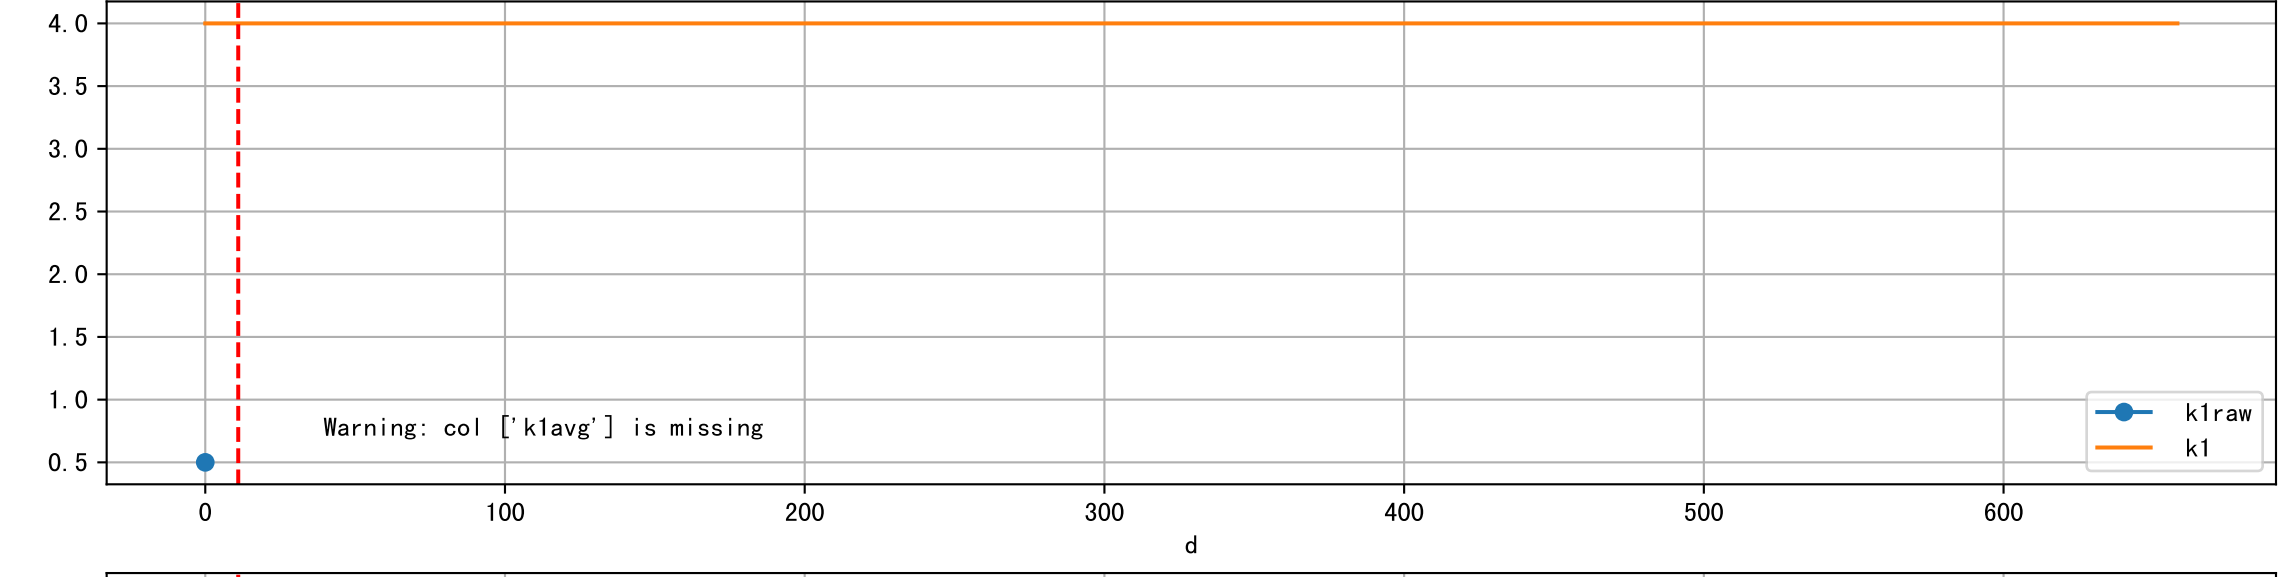

taocraw:-o', 'taocavg', 'taoc'], ['k0raw:-o', 'k0avg', 'k0'], ['k1raw:-o', 'k1avg', 'k1'], ['k2raw:-o', 'k2avg', 'k2'], ['Tblrw:-o', 'Tblavg',

PS1 D:12 2026-03-12