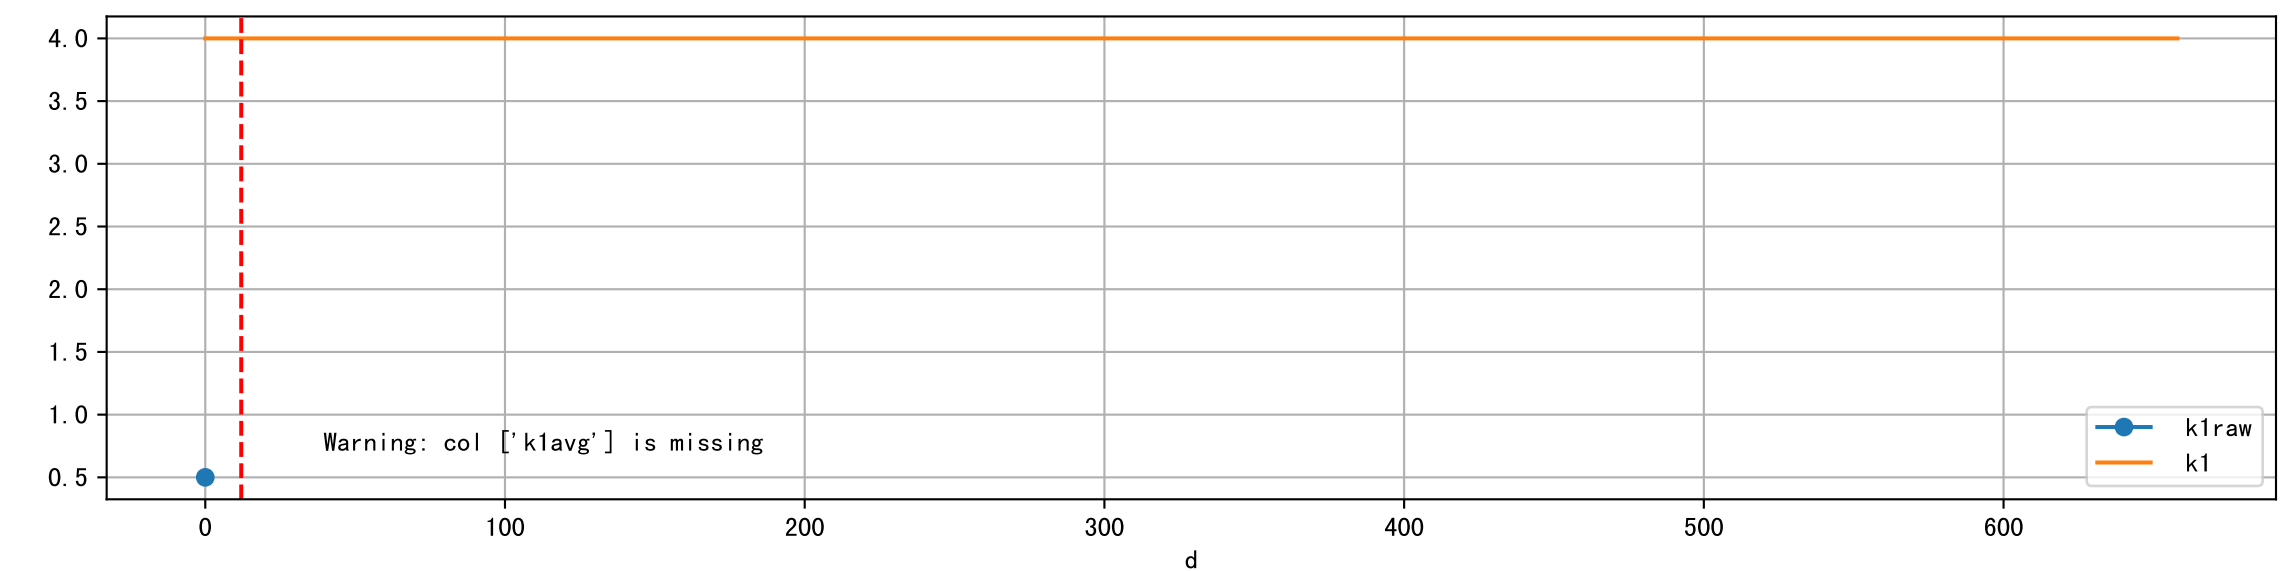

taocraw:-o', 'taocavg', 'taoc'], ['k0raw:-o', 'k0avg', 'k0'], ['k1raw:-o', 'k1avg', 'k1'], ['k2raw:-o', 'k2avg', 'k2'], ['Tblrw:-o', 'Tblavg',

PS1 D:13 2026-03-13