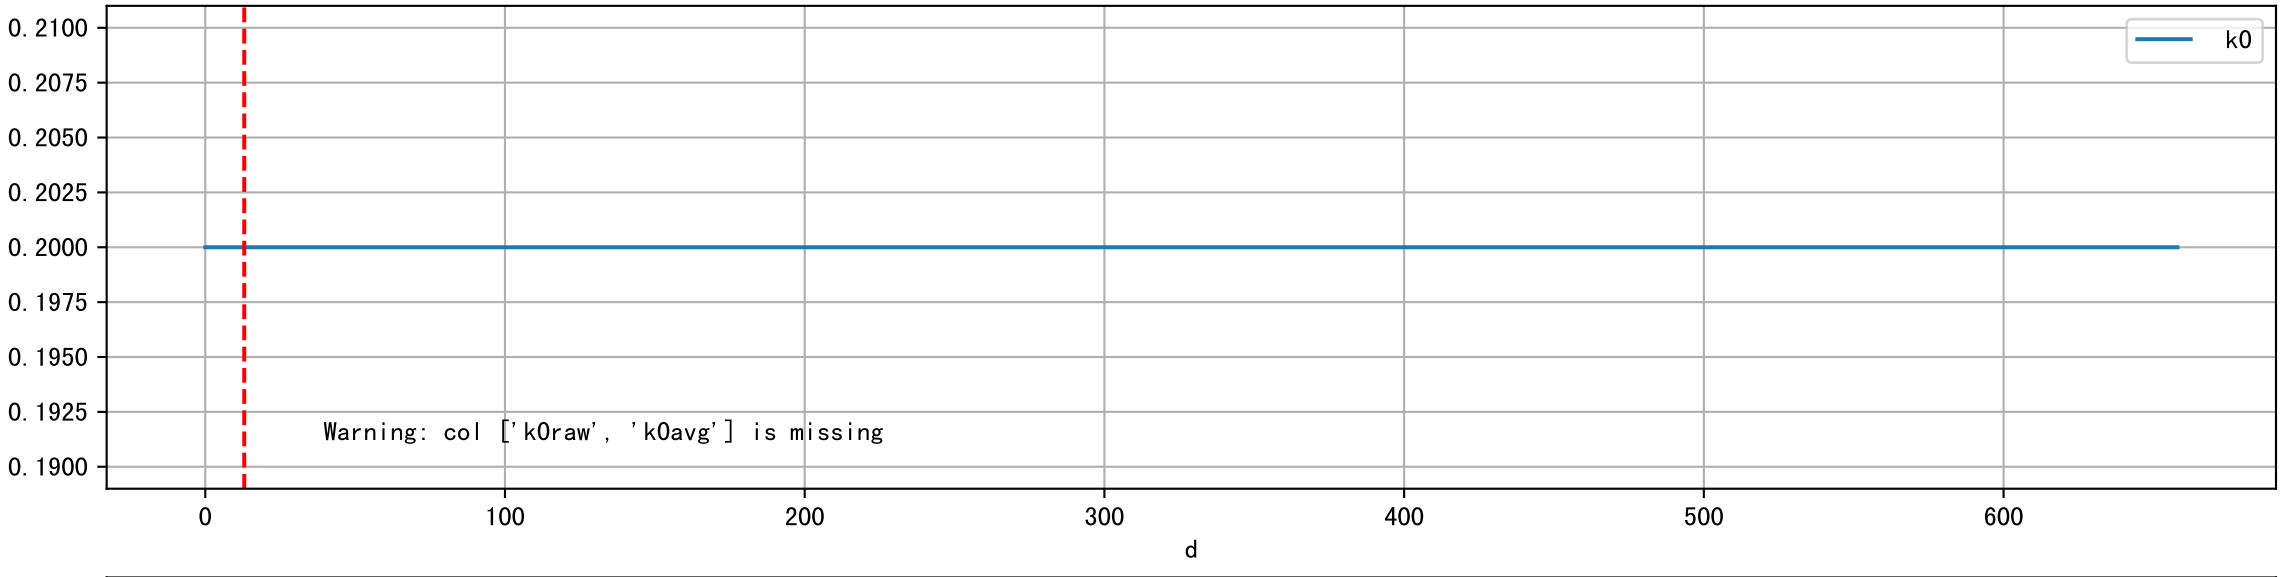

taocraw:-o', 'taocavg', 'taoc'], ['k0raw:-o', 'k0avg', 'k0'], ['k1raw:-o', 'k1avg', 'k1'], ['k2raw:-o', 'k2avg', 'k2'], ['Tblrrow:-o', 'Tblavg',

PS1 D:14 2026-03-14