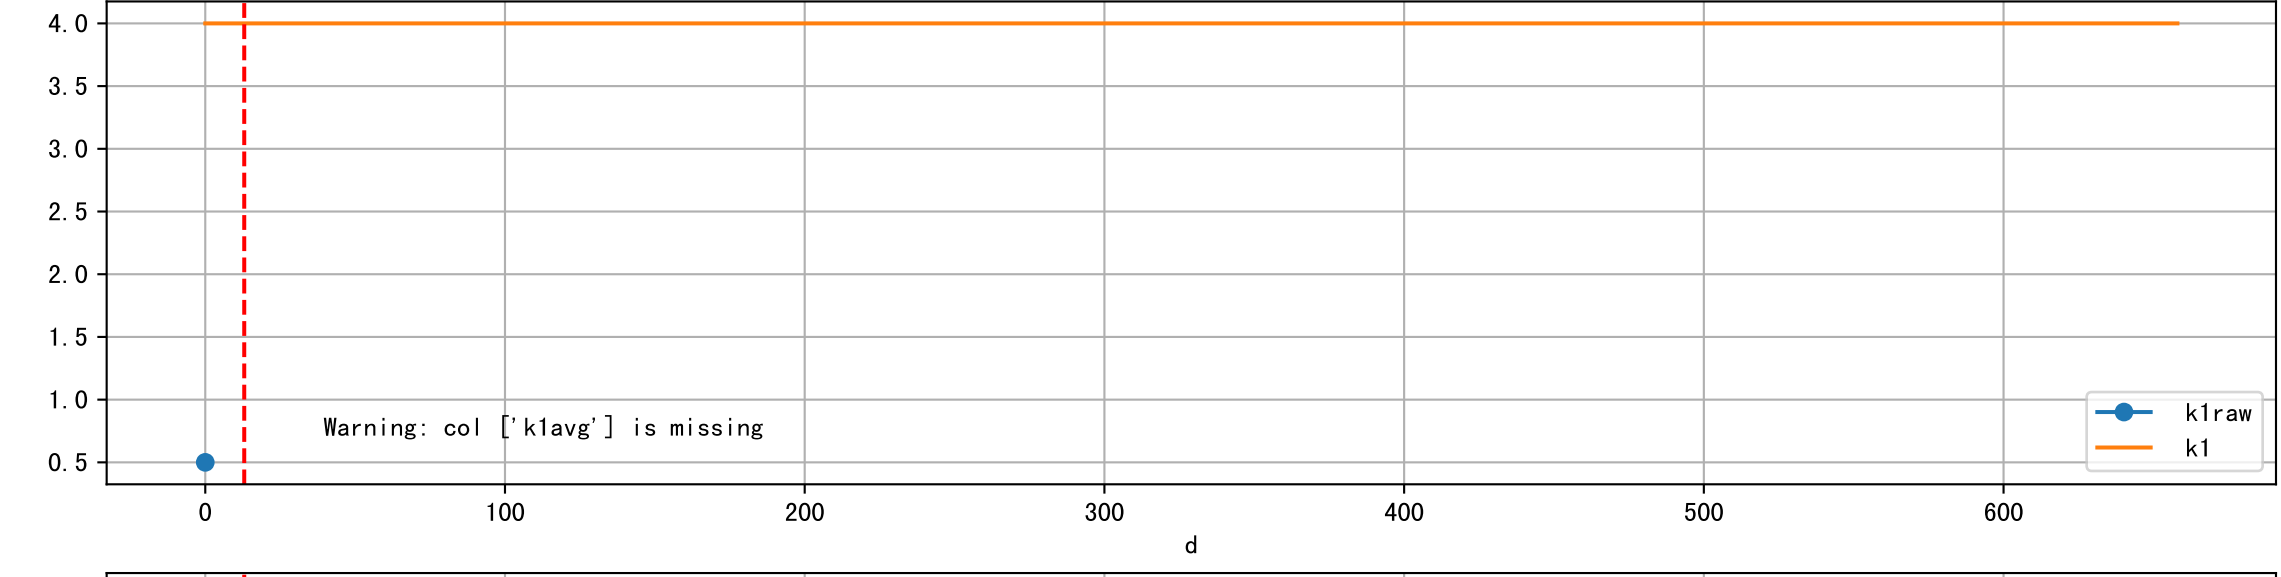

taocraw:-o', 'taocavg', 'taoc'], ['k0raw:-o', 'k0avg', 'k0'], ['k1raw:-o', 'k1avg', 'k1'], ['k2raw:-o', 'k2avg', 'k2'], ['Tblrrow:-o', 'Tblavg',

PS1 D:14 2026-03-14