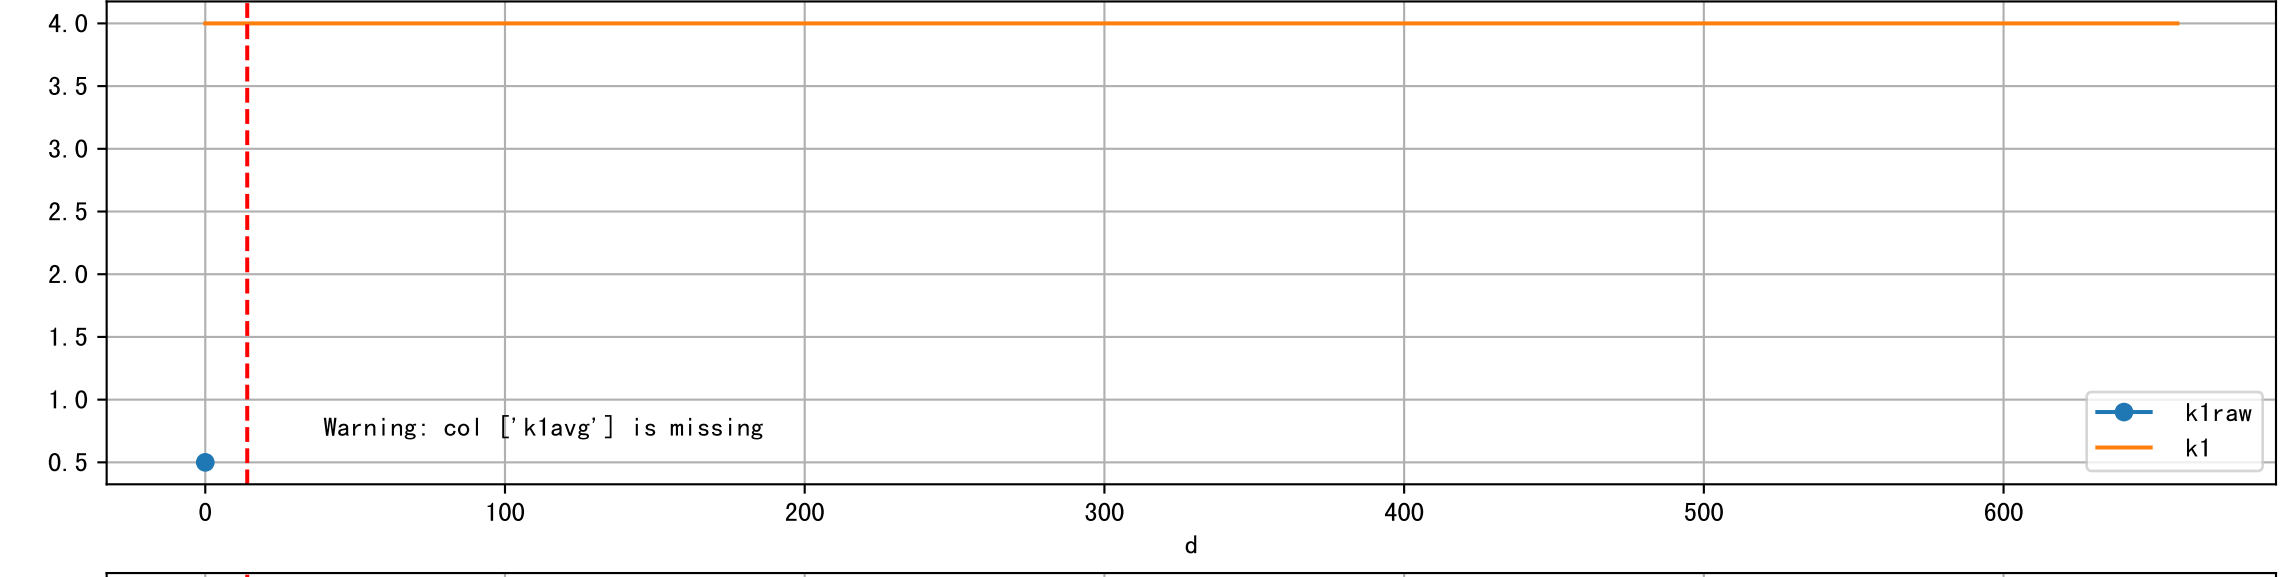

taocraw:-o', 'taocavg', 'taoc'], ['k0raw:-o', 'k0avg', 'k0'], ['k1raw:-o', 'k1avg', 'k1'], ['k2raw:-o', 'k2avg', 'k2'], ['Tblrw:-o', 'Tblavg',

PS1 D:15 2026-03-15