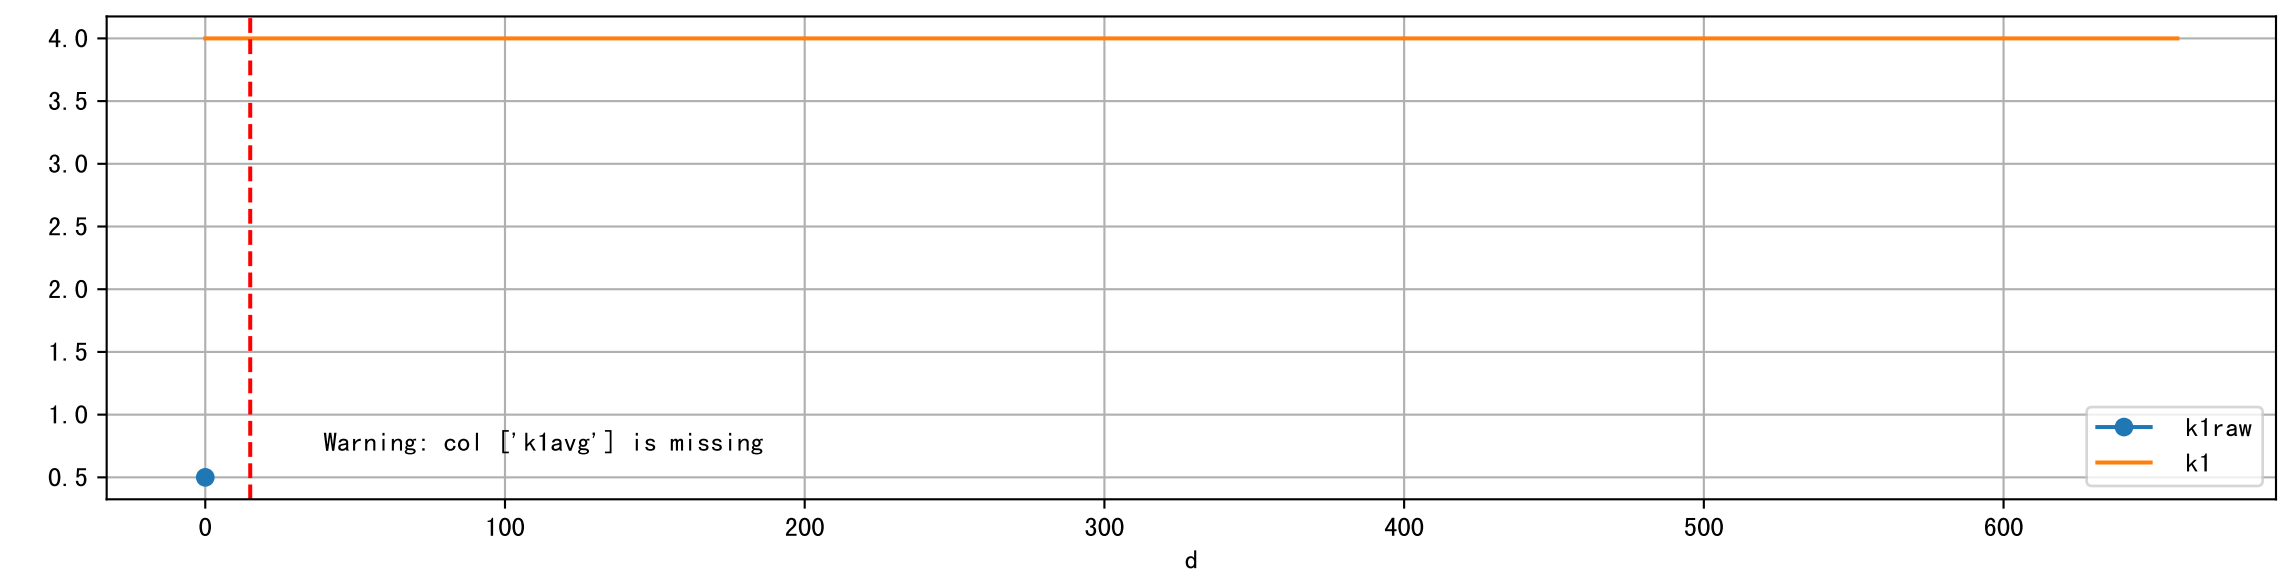

taocraw:-o', 'taocavg', 'taoc'], ['k0raw:-o', 'k0avg', 'k0'], ['k1raw:-o', 'k1avg', 'k1'], ['k2raw:-o', 'k2avg', 'k2'], ['Tblrw:-o', 'Tblavg',

PS1 D:16 2026-03-16