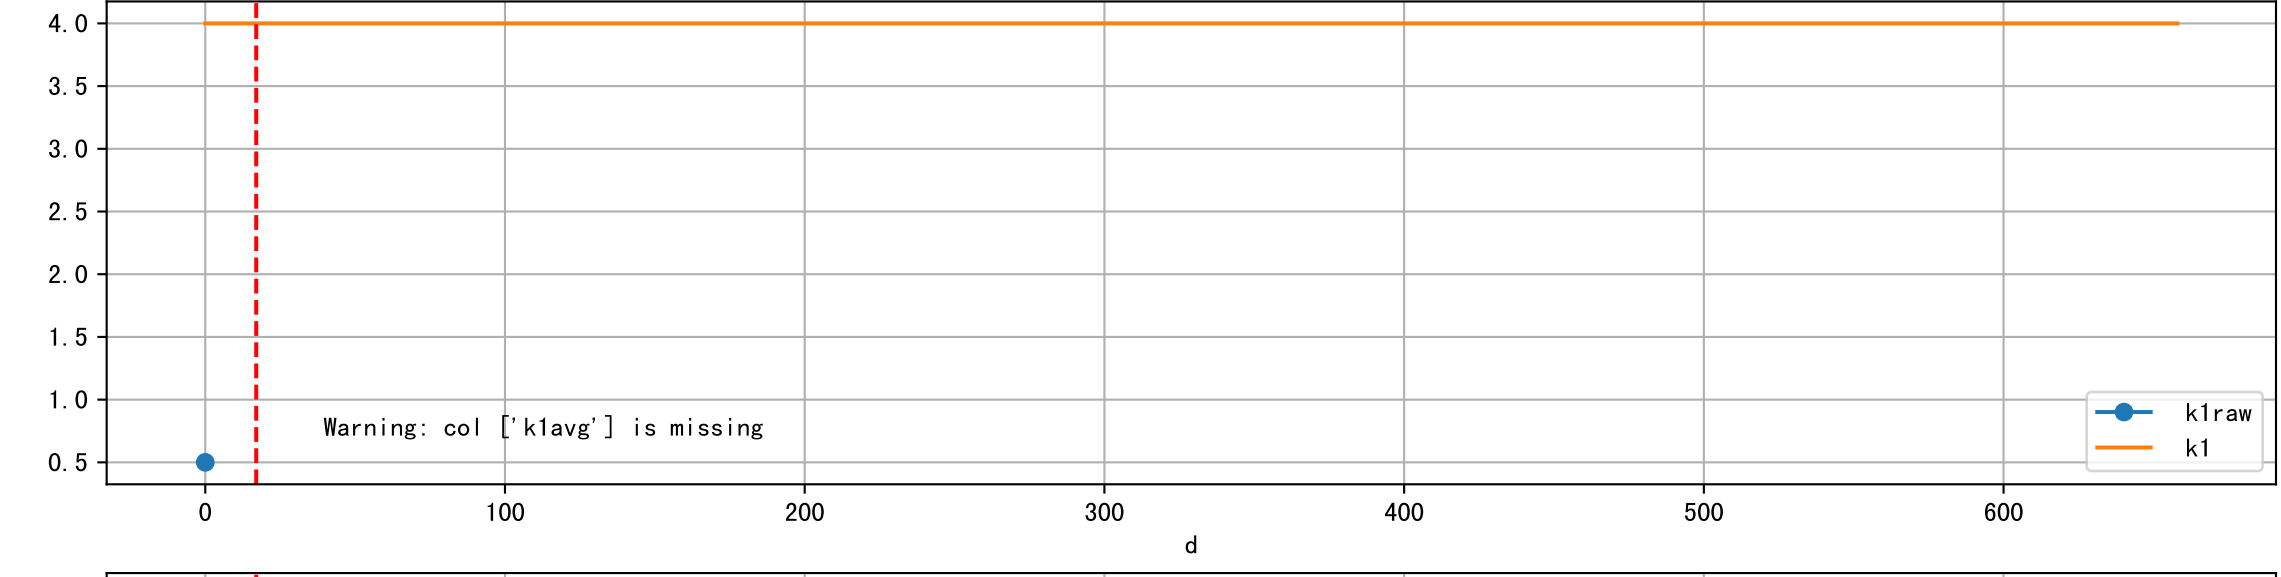

taocraw:-o', 'taocavg', 'taoc'], ['k0raw:-o', 'k0avg', 'k0'], ['k1raw:-o', 'k1avg', 'k1'], ['k2raw:-o', 'k2avg', 'k2'], ['Tblrrow:-o', 'Tblravg',

PS1 D:18 2026-03-18