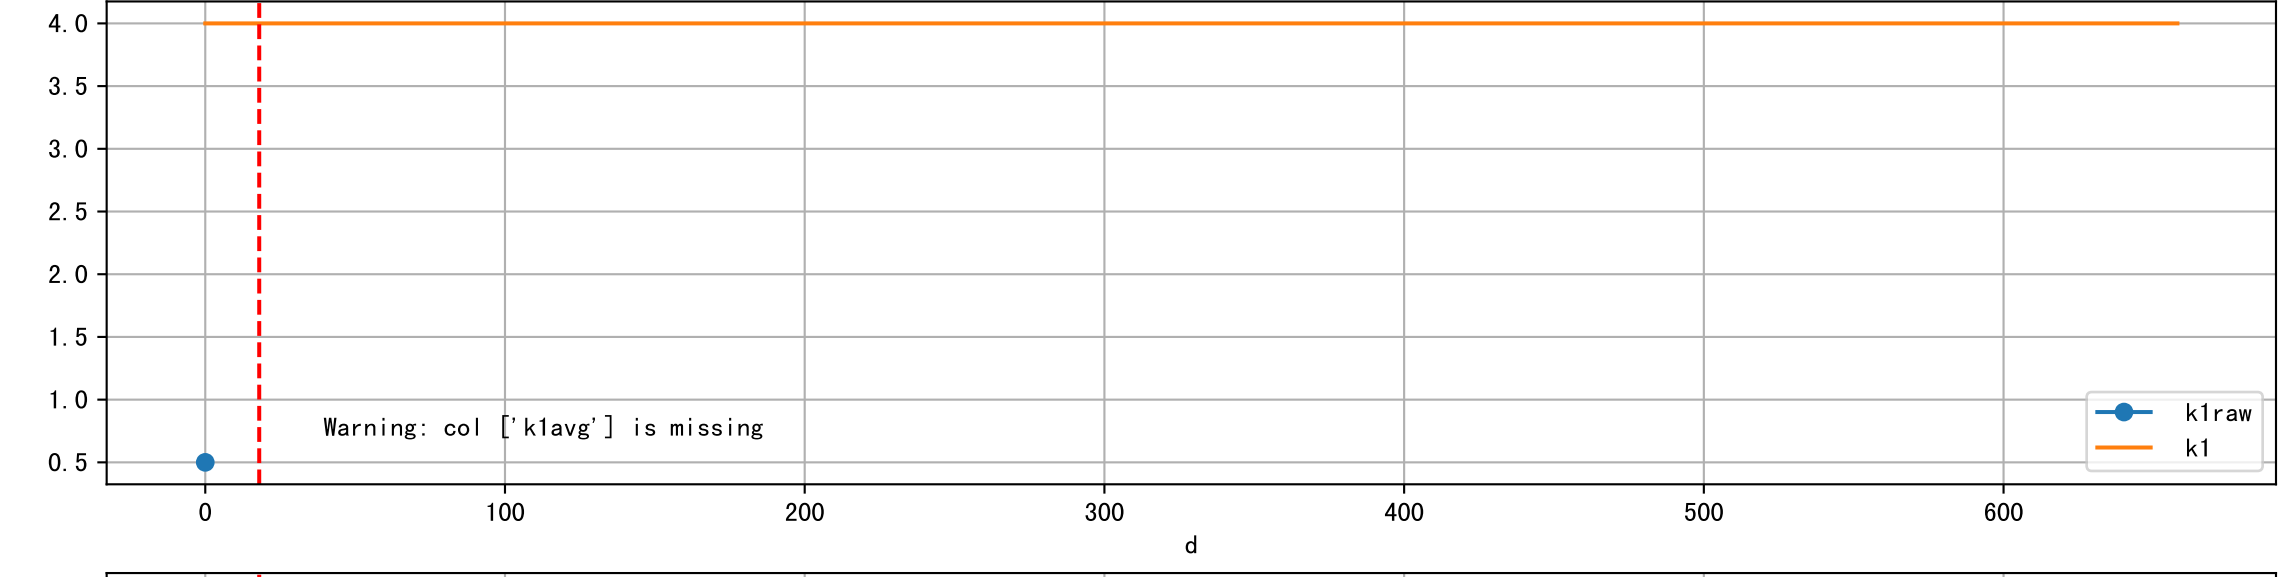

taocraw:-o', 'taocavg', 'taoc'], ['k0raw:-o', 'k0avg', 'k0'], ['k1raw:-o', 'k1avg', 'k1'], ['k2raw:-o', 'k2avg', 'k2'], ['Tblrrow:-o', 'Tblravg',

PS1 D:19 2026-03-19