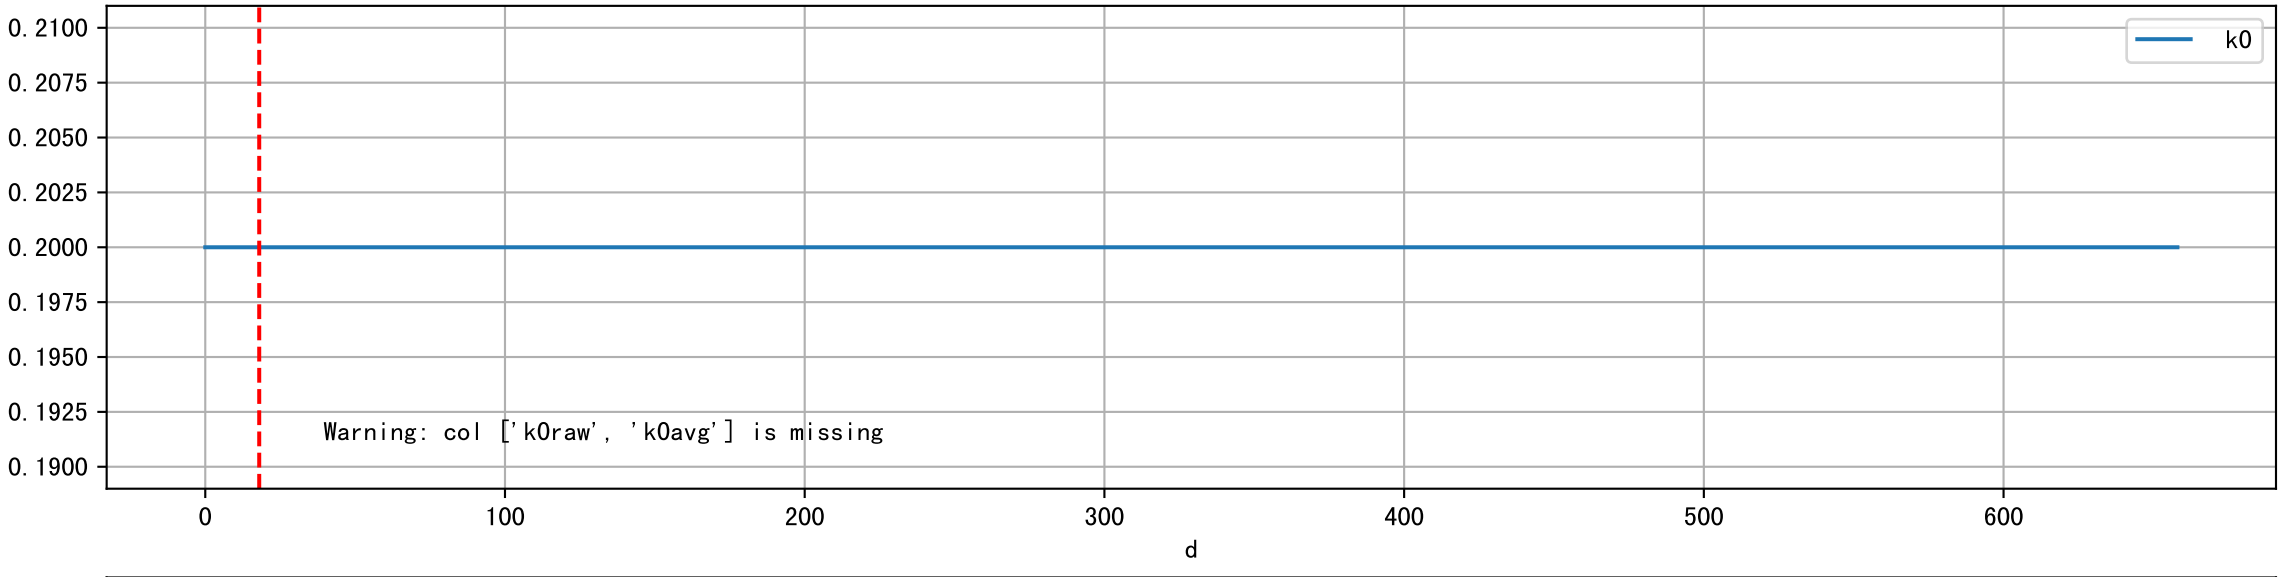

taocraw:-o', 'taocavg', 'taoc'], ['k0raw:-o', 'k0avg', 'k0'], ['k1raw:-o', 'k1avg', 'k1'], ['k2raw:-o', 'k2avg', 'k2'], ['Tblrrow:-o', 'Tblravg',

PS1 D:19 2026-03-19