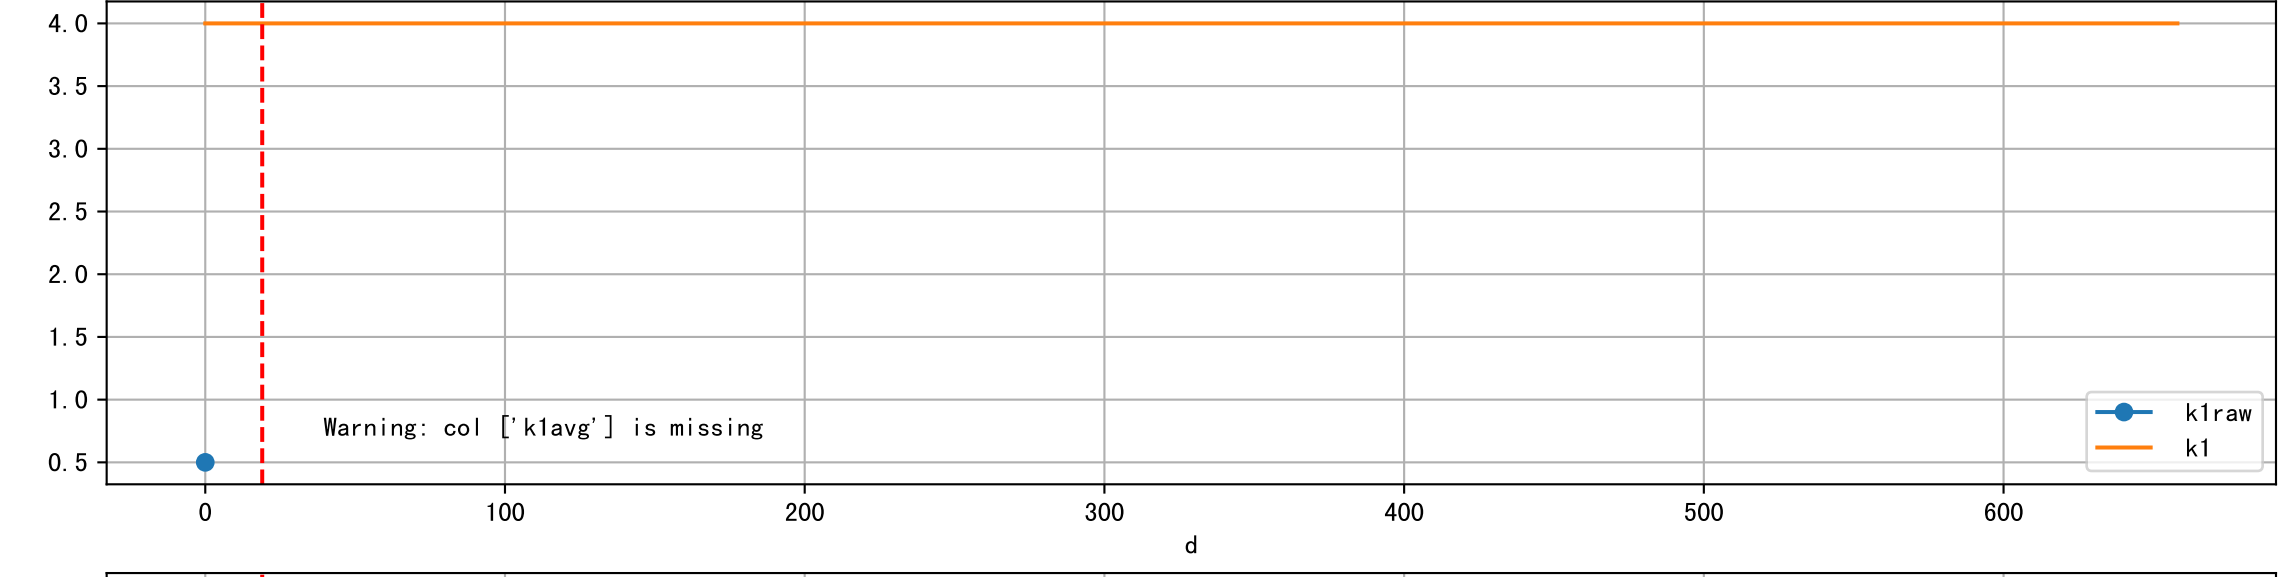

taocraw:-o', 'taocavg', 'taoc'], ['k0raw:-o', 'k0avg', 'k0'], ['k1raw:-o', 'k1avg', 'k1'], ['k2raw:-o', 'k2avg', 'k2'], ['Tblrw:-o', 'Tblavg',

PS1 D:20 2026-03-20